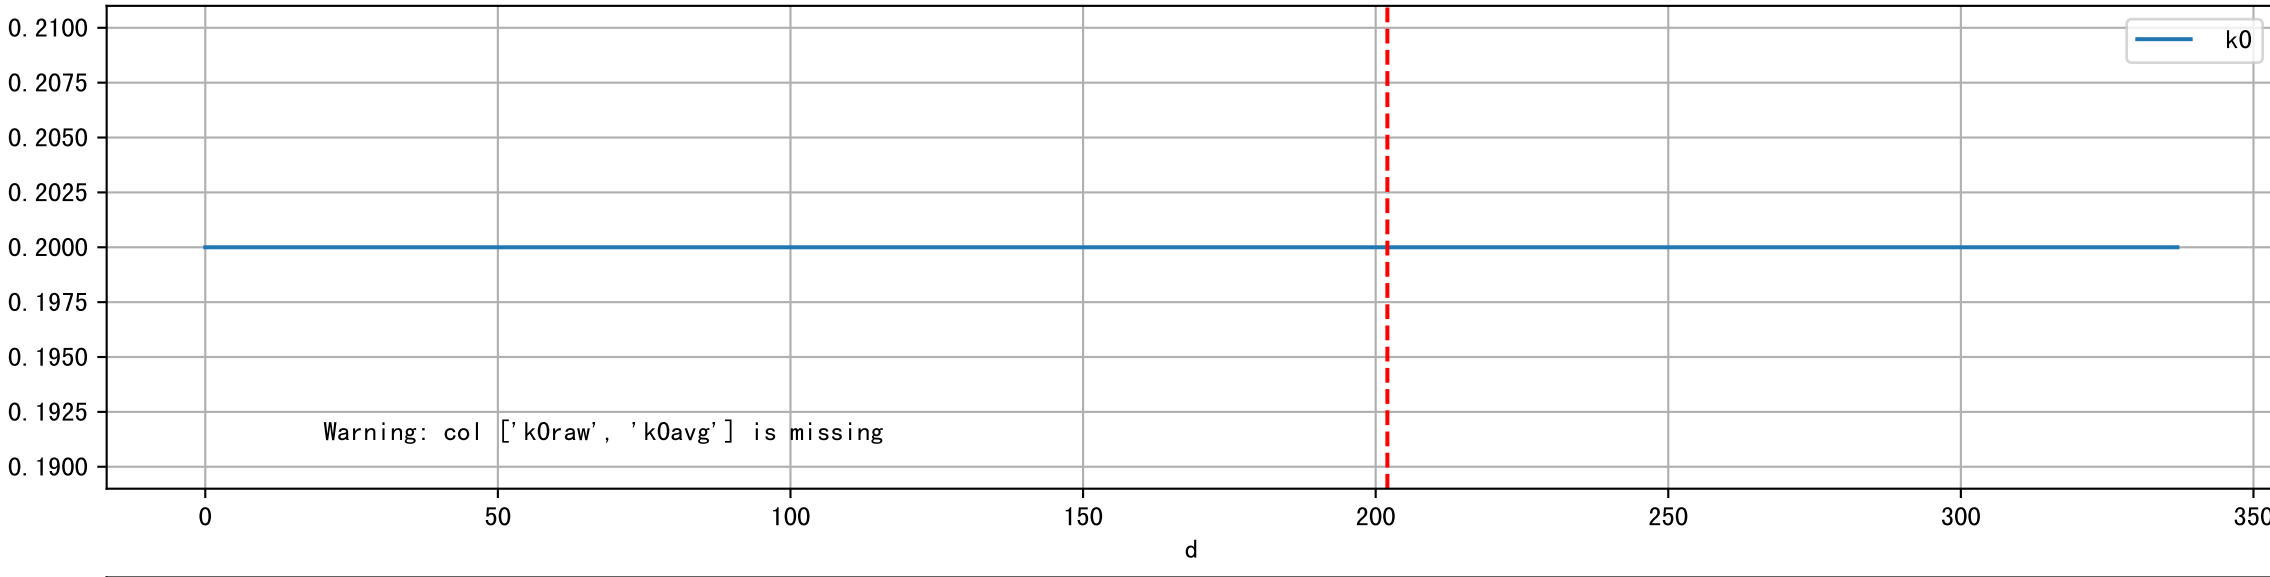

taocraw:-o', 'taocavg', 'taoc'], ['k0raw:-o', 'k0avg', 'k0'], ['k1raw:-o', 'k1avg', 'k1'], ['k2raw:-o', 'k2avg', 'k2'], ['Tblraw:-o', 'Tblavg',

P2-5 D:202 2026-03-16