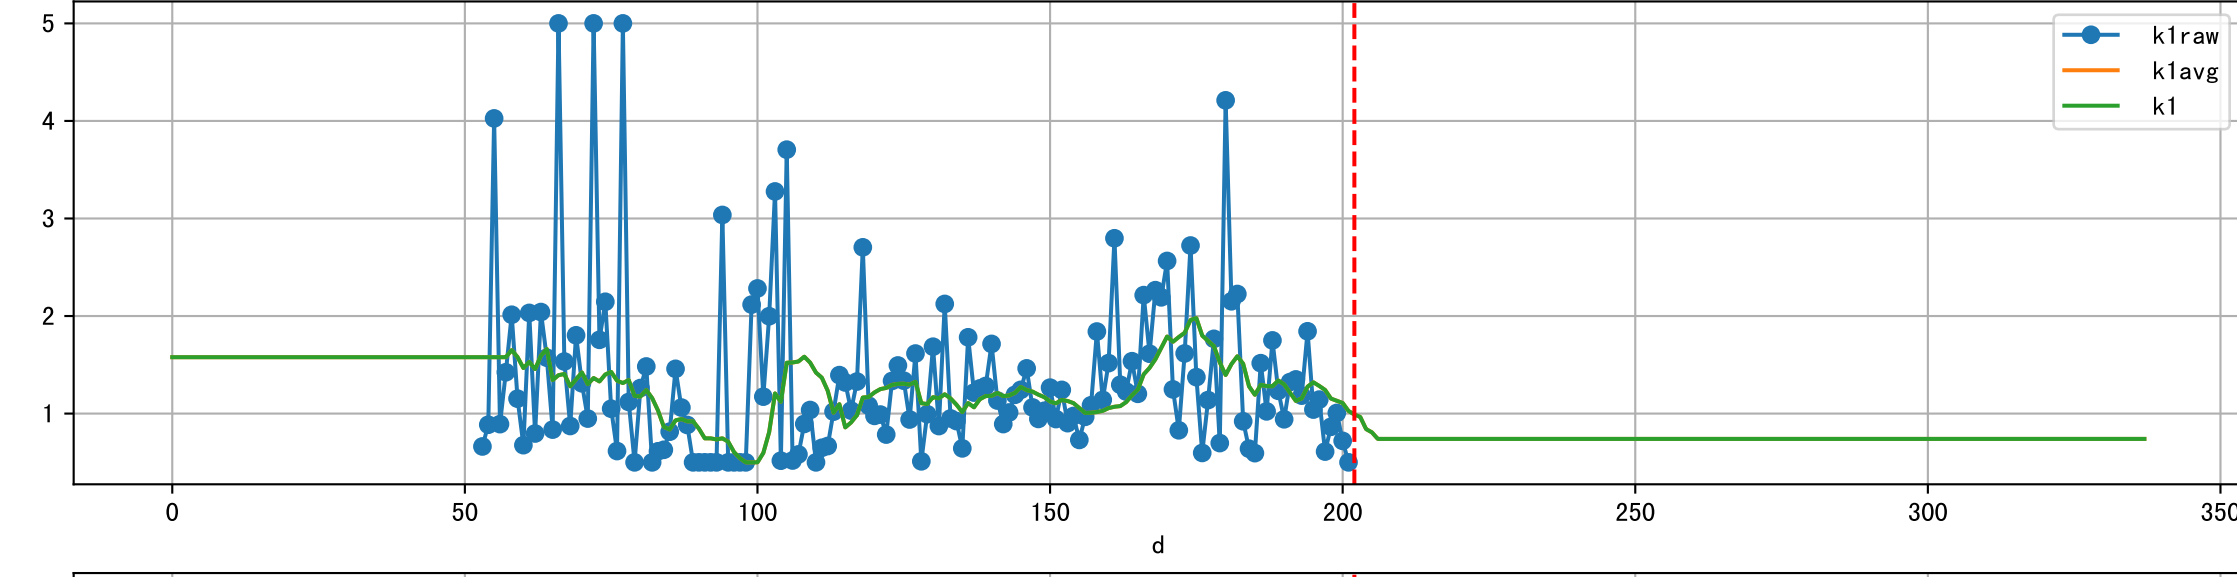

taocraw:-o', 'taocavg', 'taoc'], ['k0raw:-o', 'k0avg', 'k0'], ['k1raw:-o', 'k1avg', 'k1'], ['k2raw:-o', 'k2avg', 'k2'], ['Tblraw:-o', 'Tblavg',

P2-5 D:202 2026-03-16