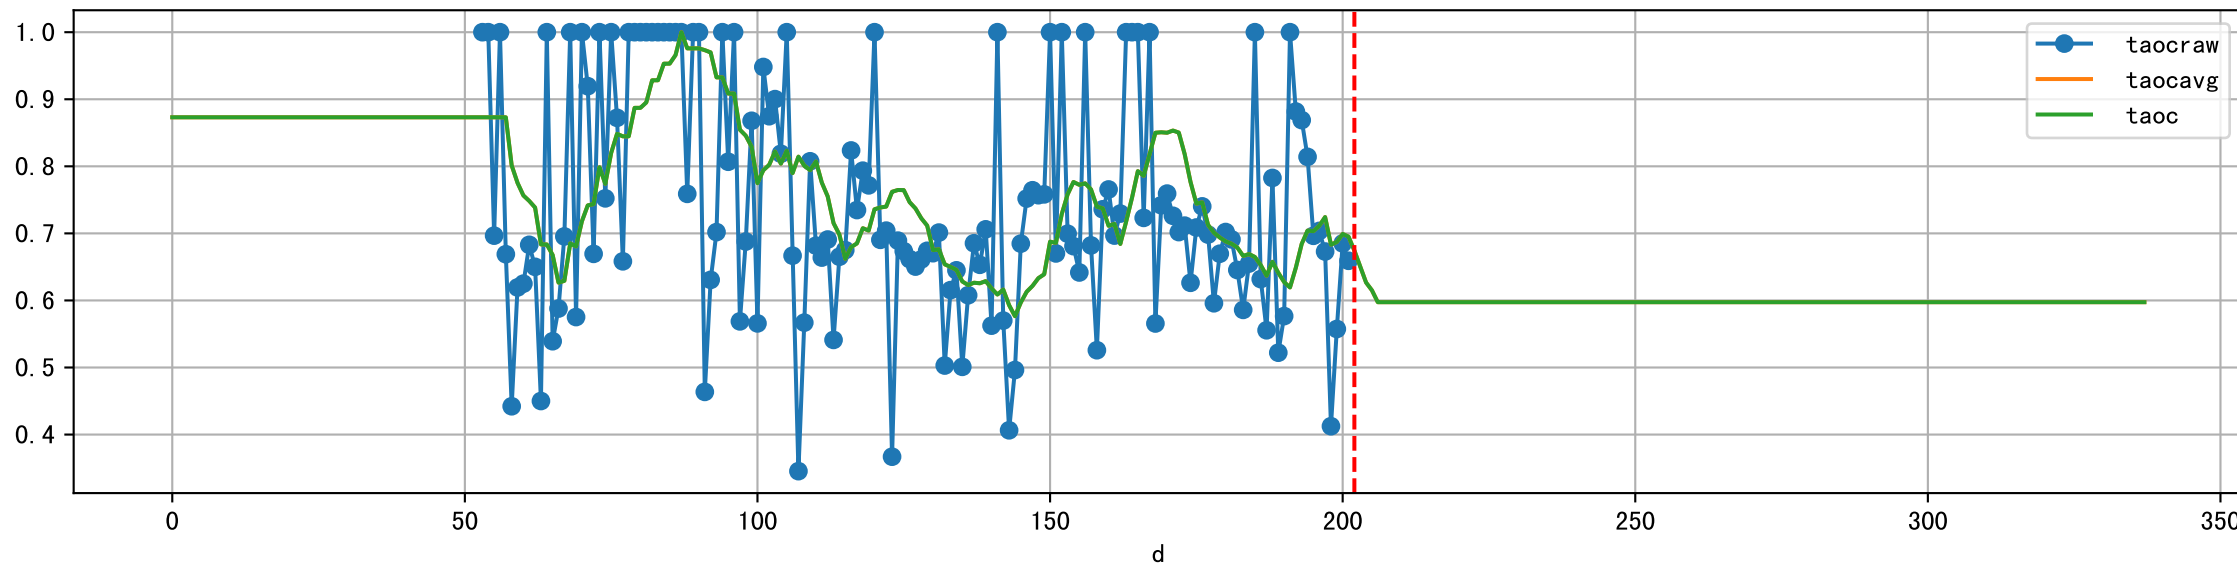

taocraw:-o', 'taocavg', 'taoc'], ['k0raw:-o', 'k0avg', 'k0'], ['k1raw:-o', 'k1avg', 'k1'], ['k2raw:-o', 'k2avg', 'k2'], ['Tblraw:-o', 'Tblavg',

P2-5 D:202 2026-03-16