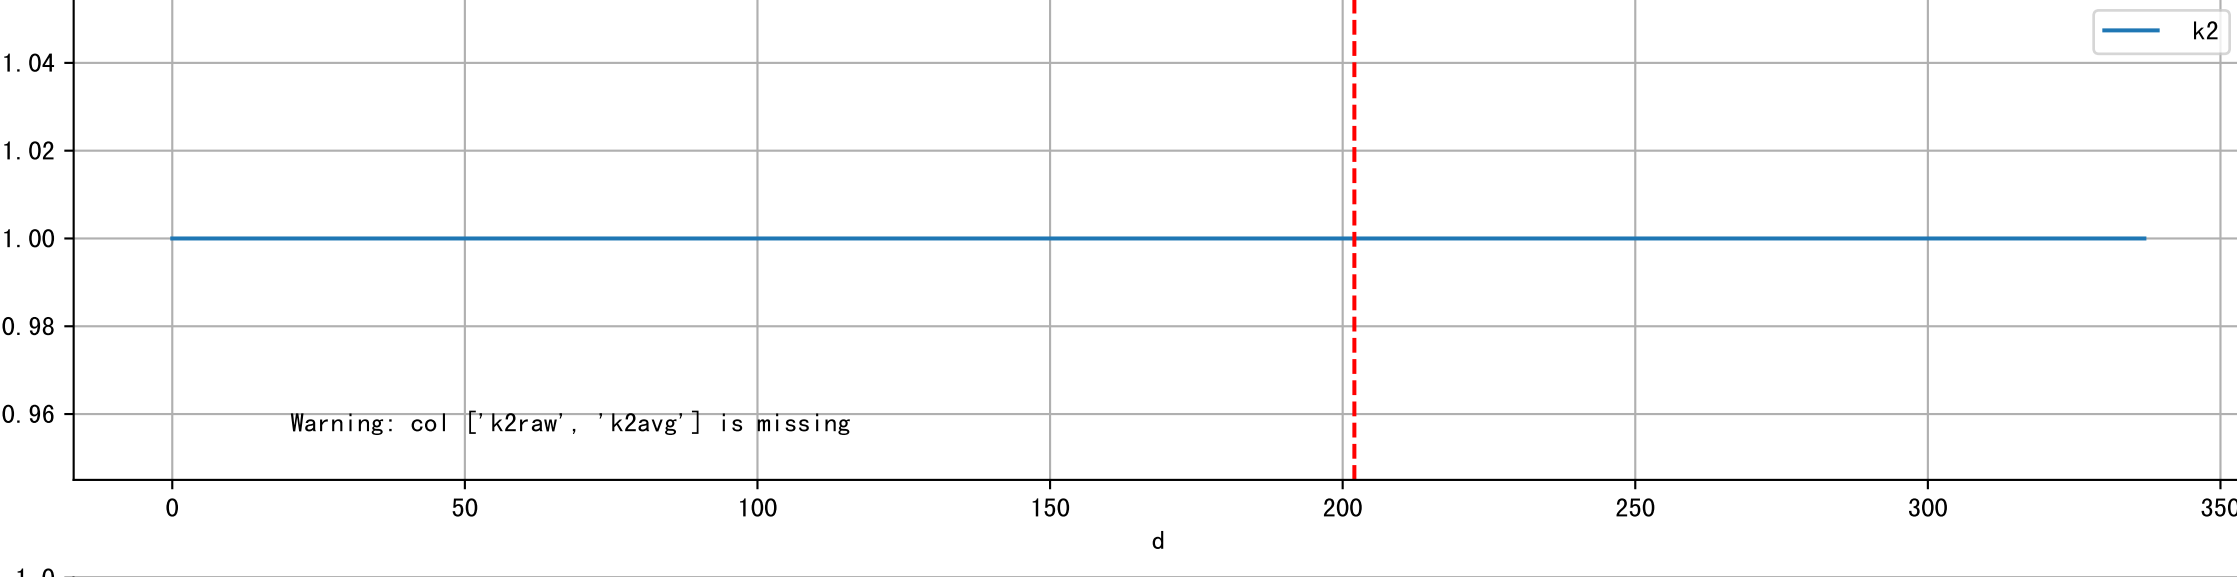

taocraw:-o', 'taocavg', 'taoc'], ['k0raw:-o', 'k0avg', 'k0'], ['k1raw:-o', 'k1avg', 'k1'], ['k2raw:-o', 'k2avg', 'k2'], ['Tblraw:-o', 'Tblavg',

P2-5 D:202 2026-03-16