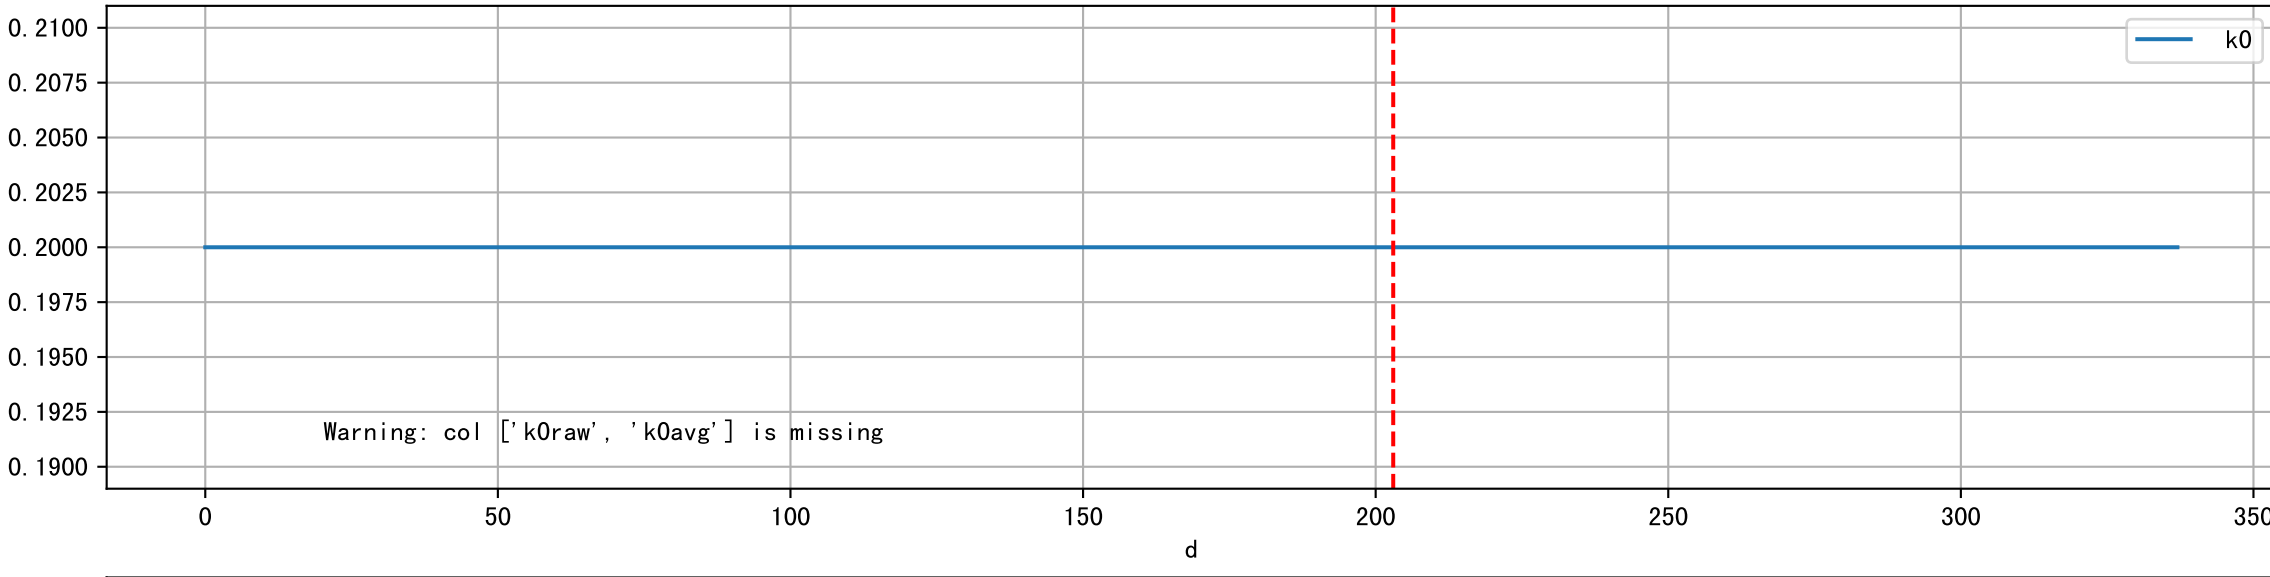

taocraw:-o', 'taocavg', 'taoc'], ['k0raw:-o', 'k0avg', 'k0'], ['k1raw:-o', 'k1avg', 'k1'], ['k2raw:-o', 'k2avg', 'k2'], ['Tblraw:-o', 'Tblavg',

P2-5 D:203 2026-03-17