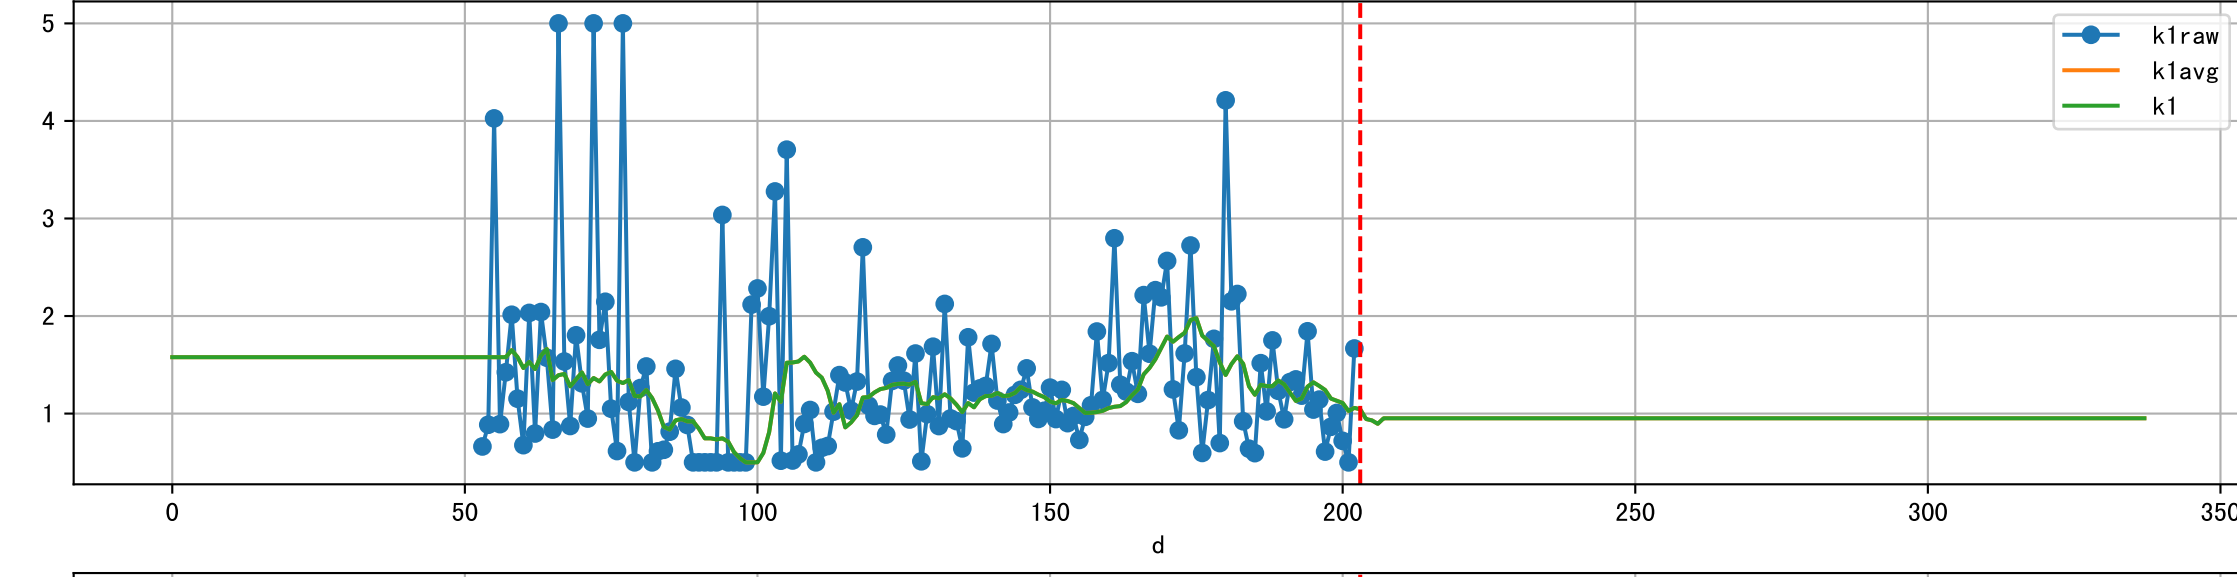

taocraw:-o', 'taocavg', 'taoc'], ['k0raw:-o', 'k0avg', 'k0'], ['k1raw:-o', 'k1avg', 'k1'], ['k2raw:-o', 'k2avg', 'k2'], ['Tblraw:-o', 'Tblavg',

P2-5 D:203 2026-03-17