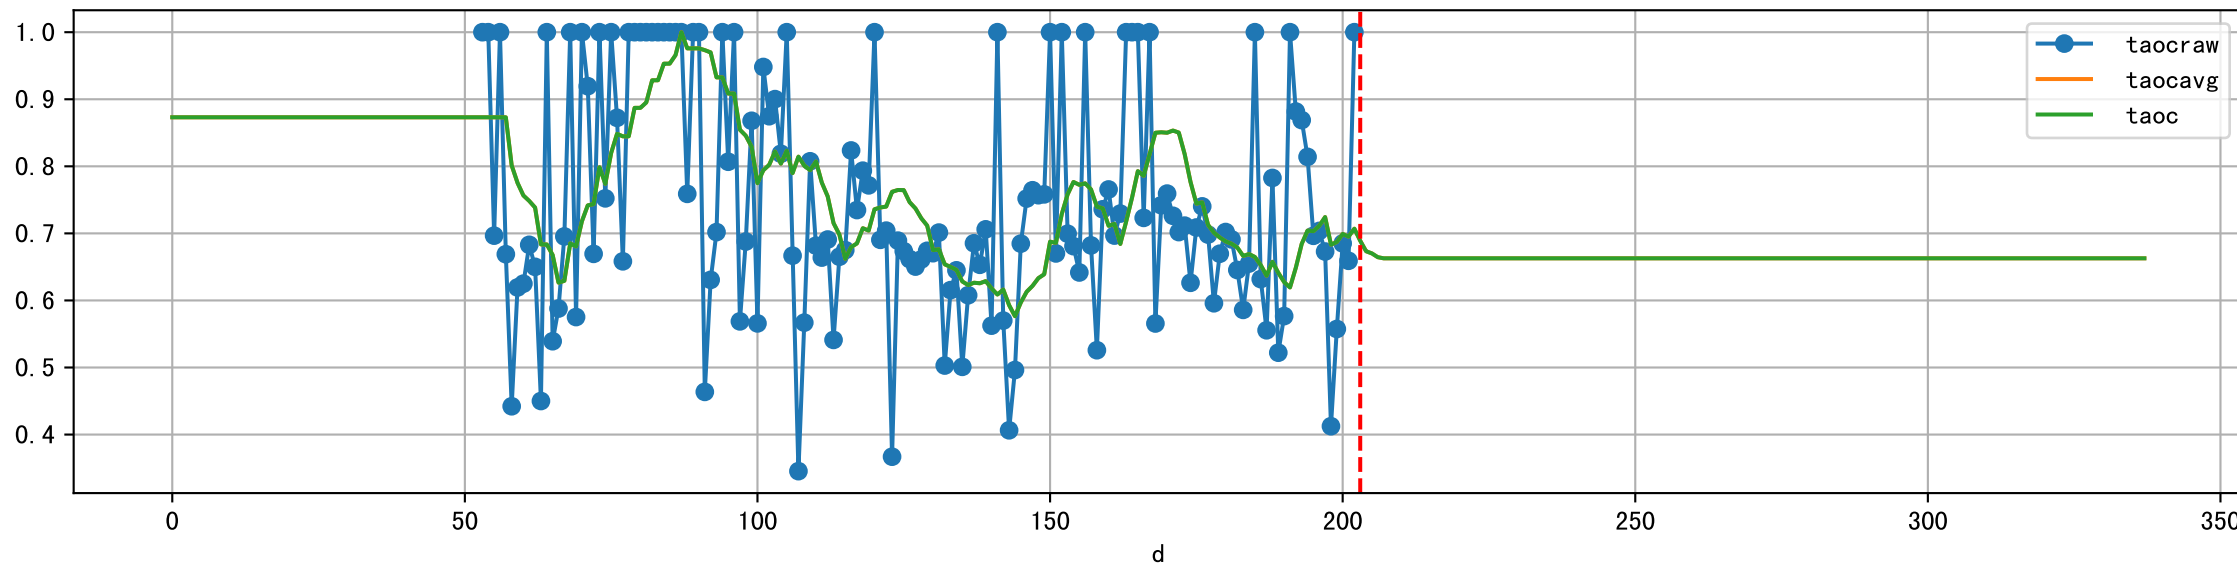

taocraw:-o', 'taocavg', 'taoc'], ['k0raw:-o', 'k0avg', 'k0'], ['k1raw:-o', 'k1avg', 'k1'], ['k2raw:-o', 'k2avg', 'k2'], ['Tblraw:-o', 'Tblavg',

P2-5 D:203 2026-03-17