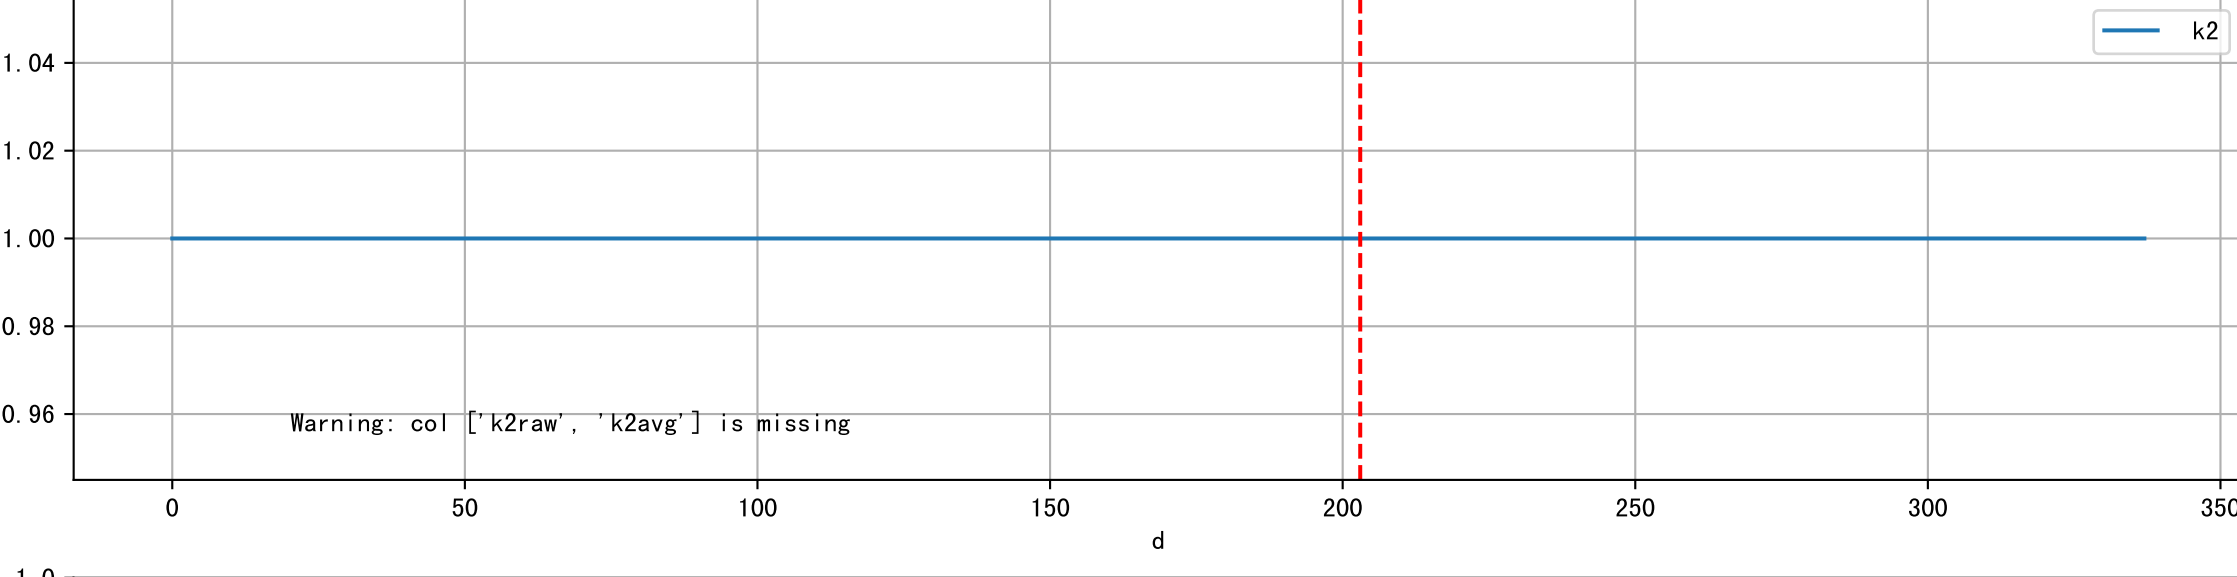

taocraw:-o', 'taocavg', 'taoc'], ['k0raw:-o', 'k0avg', 'k0'], ['k1raw:-o', 'k1avg', 'k1'], ['k2raw:-o', 'k2avg', 'k2'], ['Tblraw:-o', 'Tblavg',

P2-5 D:203 2026-03-17