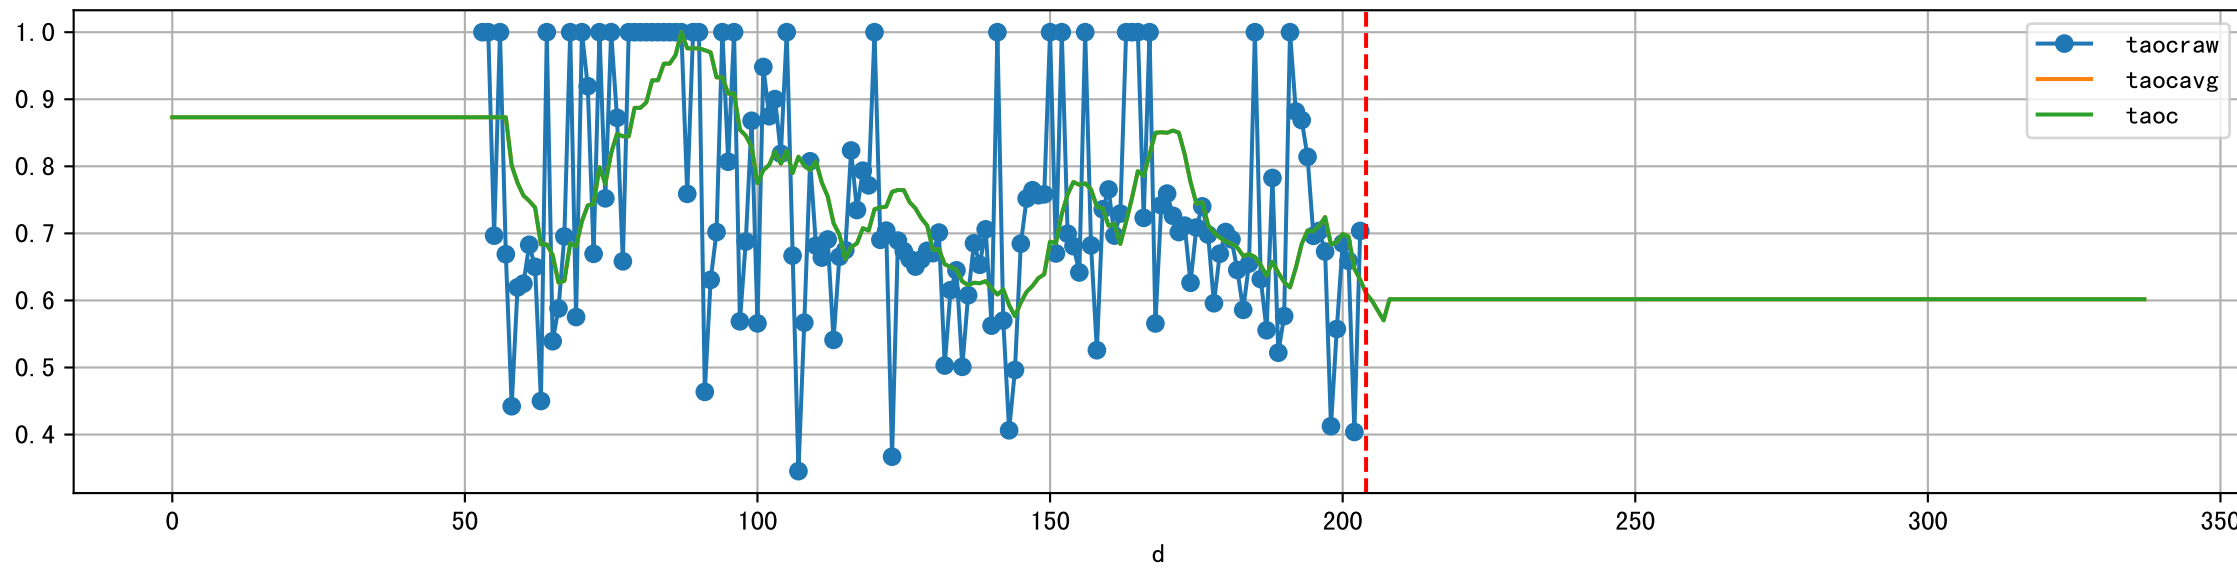

taocraw:-o', 'taocavg', 'taoc'], ['k0raw:-o', 'k0avg', 'k0'], ['k1raw:-o', 'k1avg', 'k1'], ['k2raw:-o', 'k2avg', 'k2'], ['Tblraw:-o', 'Tblavg',

P2-5 D:204 2026-03-18