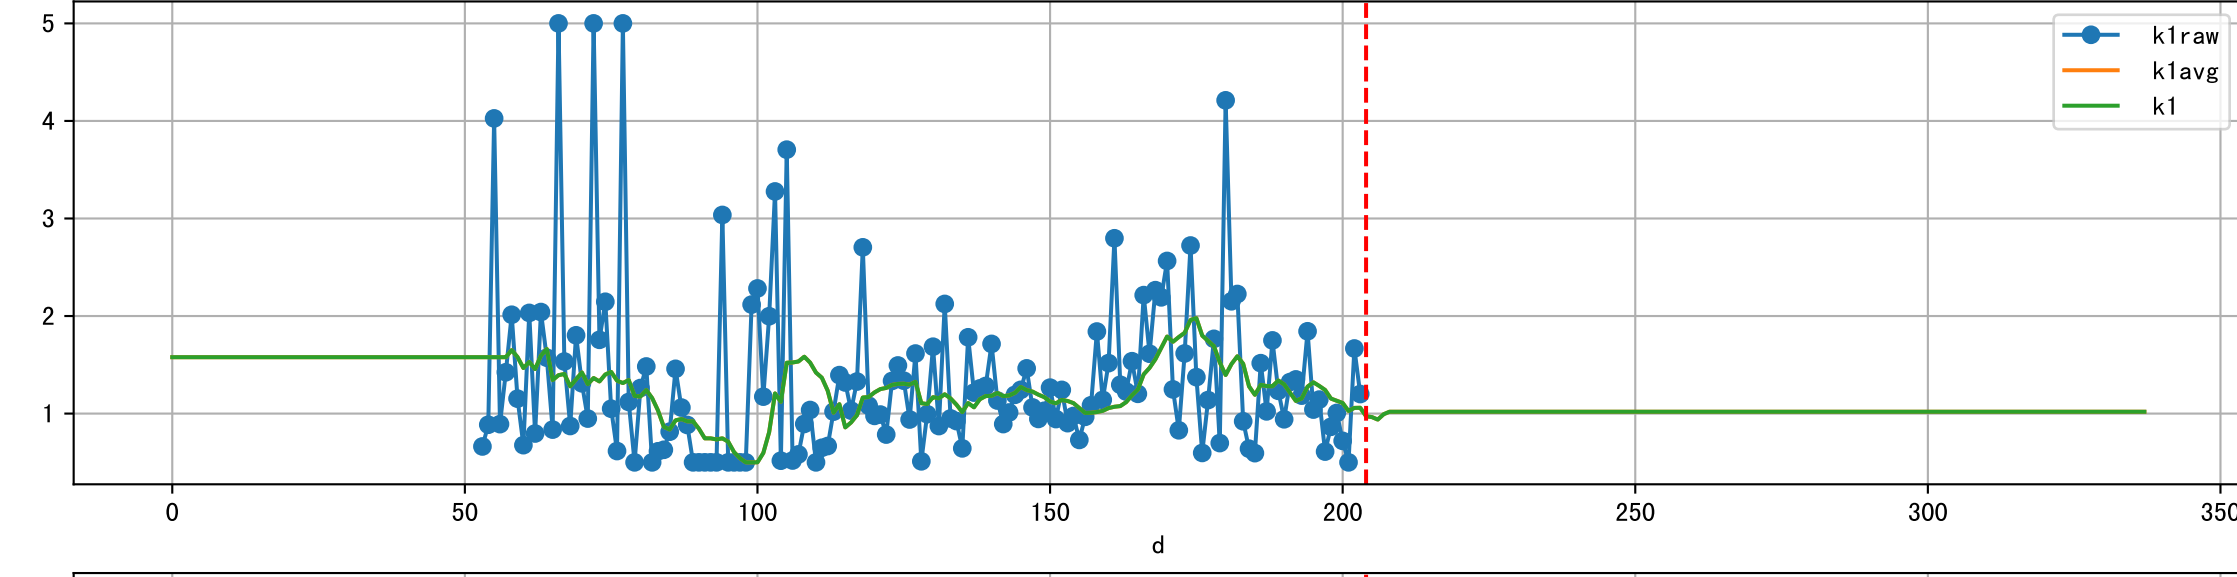

taocraw:-o', 'taocavg', 'taoc'], ['k0raw:-o', 'k0avg', 'k0'], ['k1raw:-o', 'k1avg', 'k1'], ['k2raw:-o', 'k2avg', 'k2'], ['Tblraw:-o', 'Tblavg',

P2-5 D:204 2026-03-18