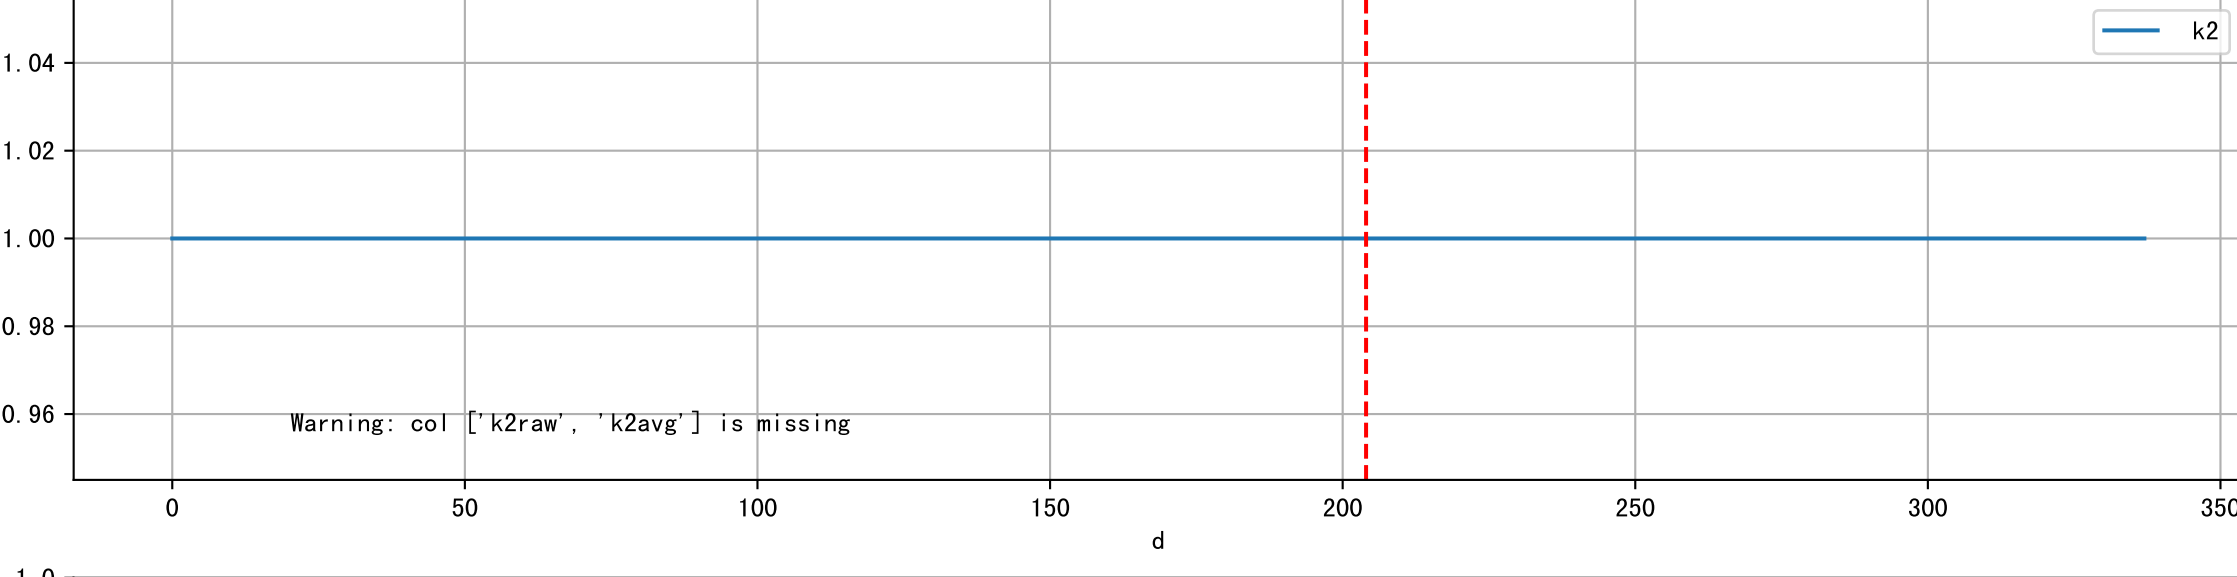

taocraw:-o', 'taocavg', 'taoc'], ['k0raw:-o', 'k0avg', 'k0'], ['k1raw:-o', 'k1avg', 'k1'], ['k2raw:-o', 'k2avg', 'k2'], ['Tblraw:-o', 'Tblavg',

P2-5 D:204 2026-03-18