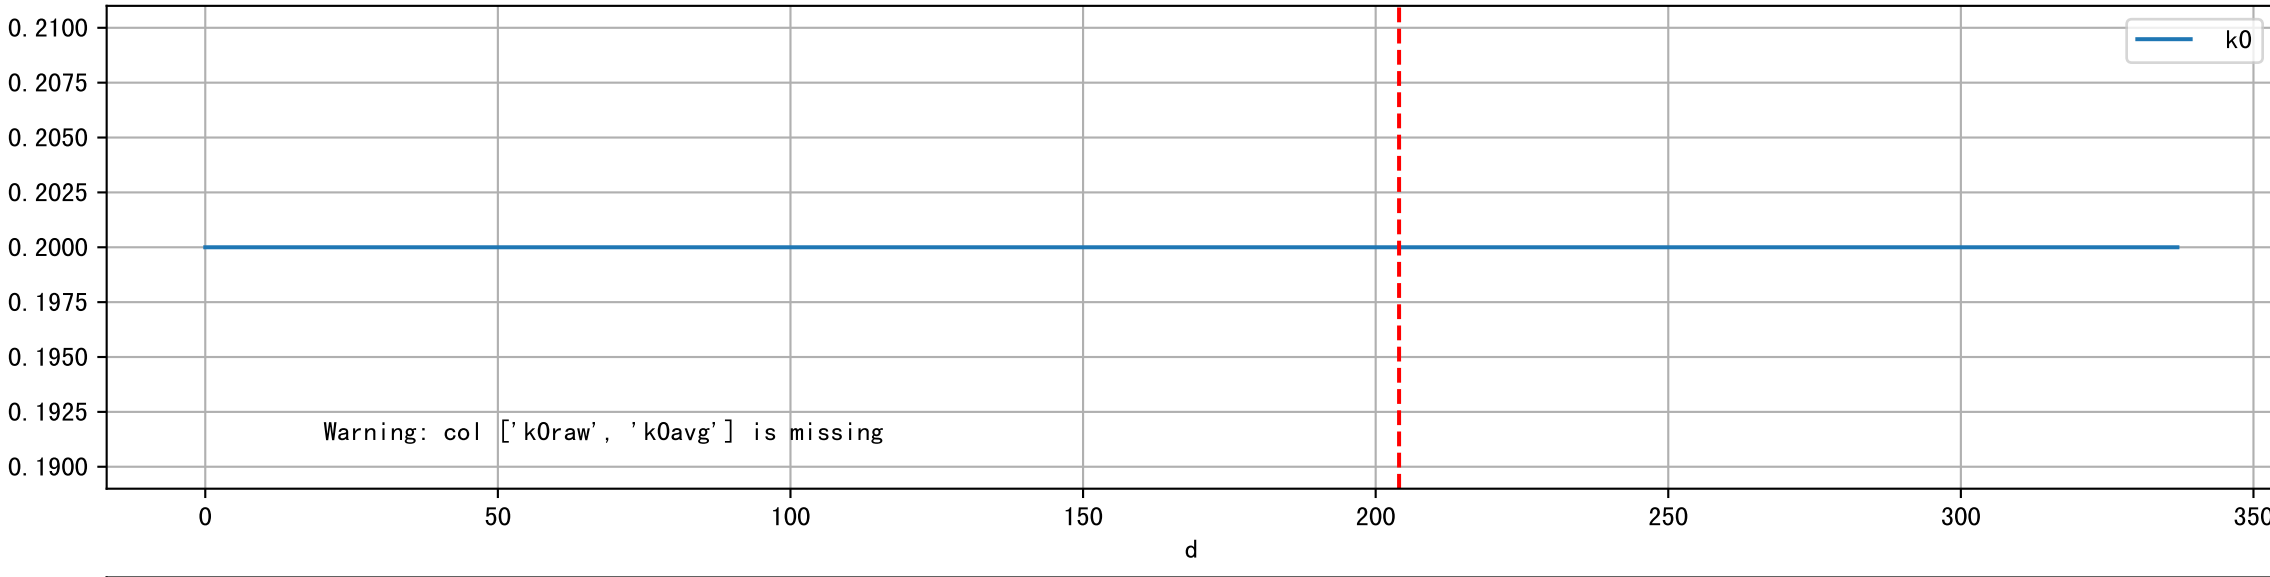

taocraw:-o', 'taocavg', 'taoc'], ['k0raw:-o', 'k0avg', 'k0'], ['k1raw:-o', 'k1avg', 'k1'], ['k2raw:-o', 'k2avg', 'k2'], ['Tblraw:-o', 'Tblavg',

P2-5 D:204 2026-03-18