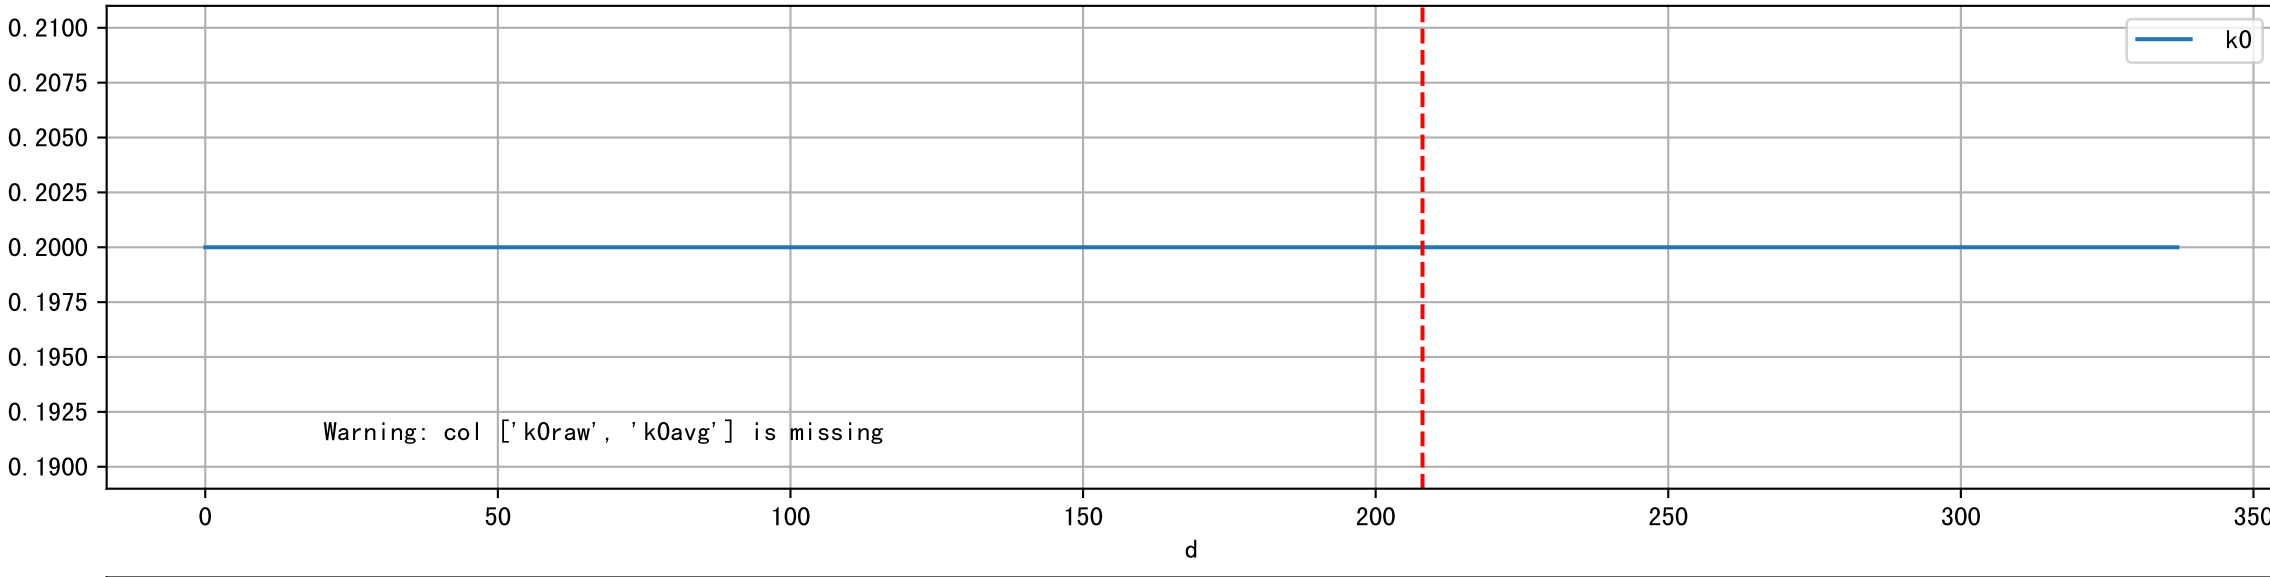

taocraw:-o', 'taocavg', 'taoc'], ['k0raw:-o', 'k0avg', 'k0'], ['k1raw:-o', 'k1avg', 'k1'], ['k2raw:-o', 'k2avg', 'k2'], ['Tblrw:-o', 'Tblavg',

P2-5 D:208 2026-03-22