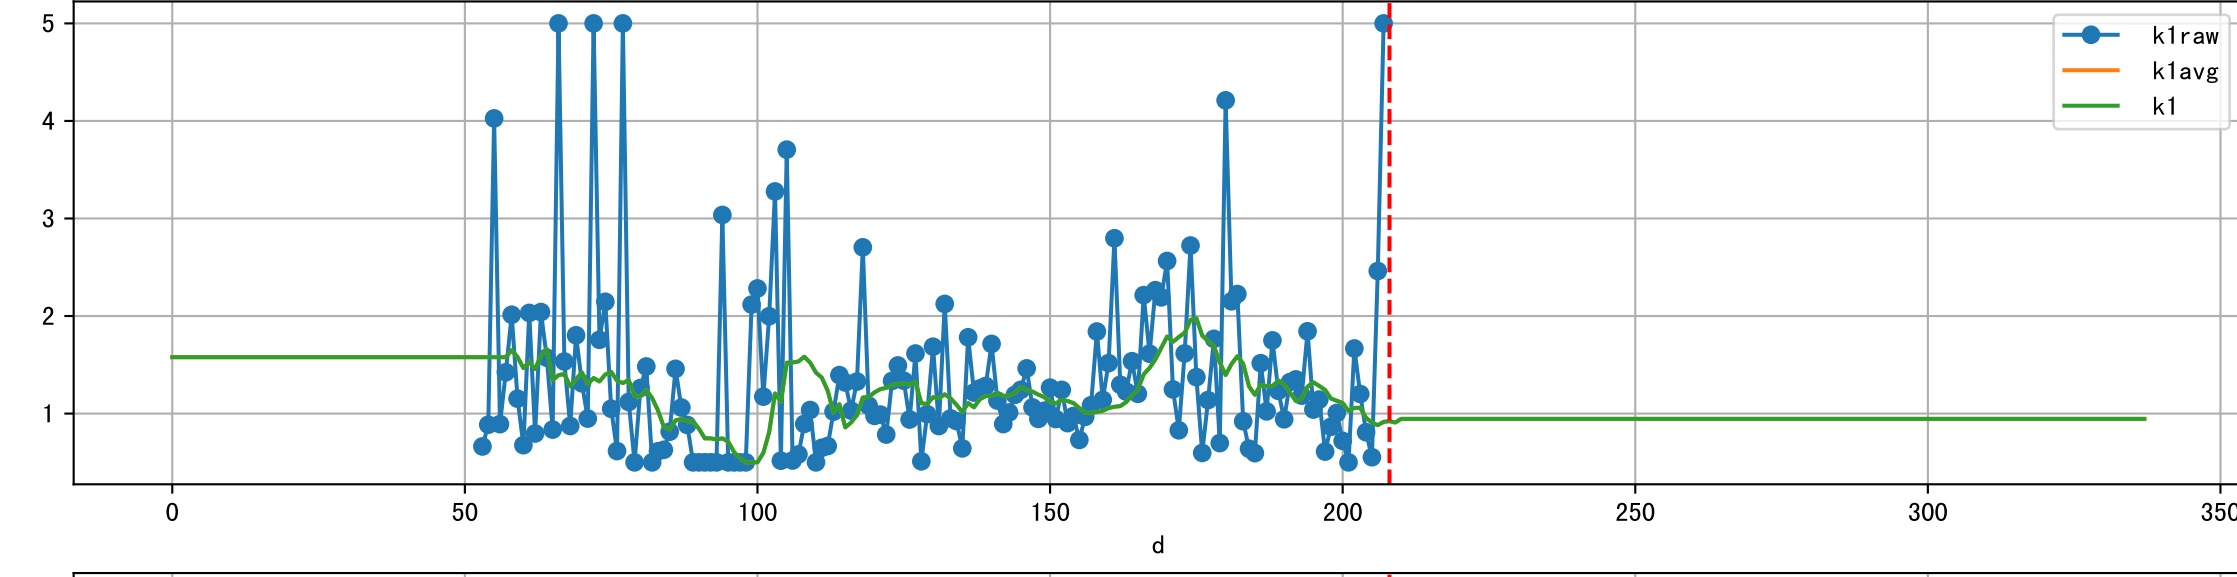

taocraw:-o', 'taocavg', 'taoc'], ['k0raw:-o', 'k0avg', 'k0'], ['k1raw:-o', 'k1avg', 'k1'], ['k2raw:-o', 'k2avg', 'k2'], ['Tblrw:-o', 'Tblavg',

P2-5 D:208 2026-03-22