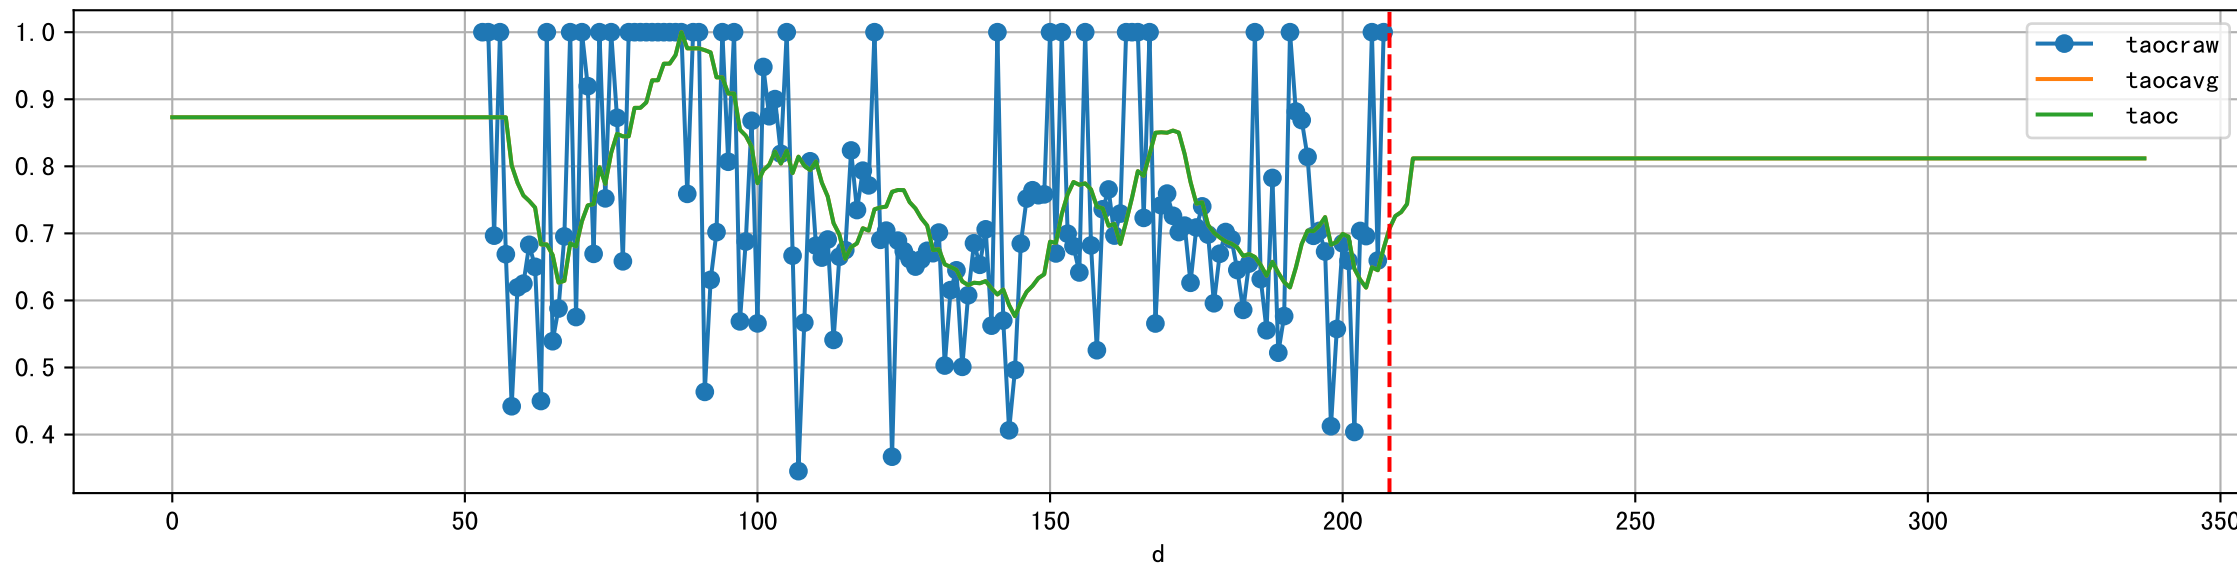

taocraw:-o', 'taocavg', 'taoc'], ['k0raw:-o', 'k0avg', 'k0'], ['k1raw:-o', 'k1avg', 'k1'], ['k2raw:-o', 'k2avg', 'k2'], ['Tblrw:-o', 'Tblavg',

P2-5 D:208 2026-03-22