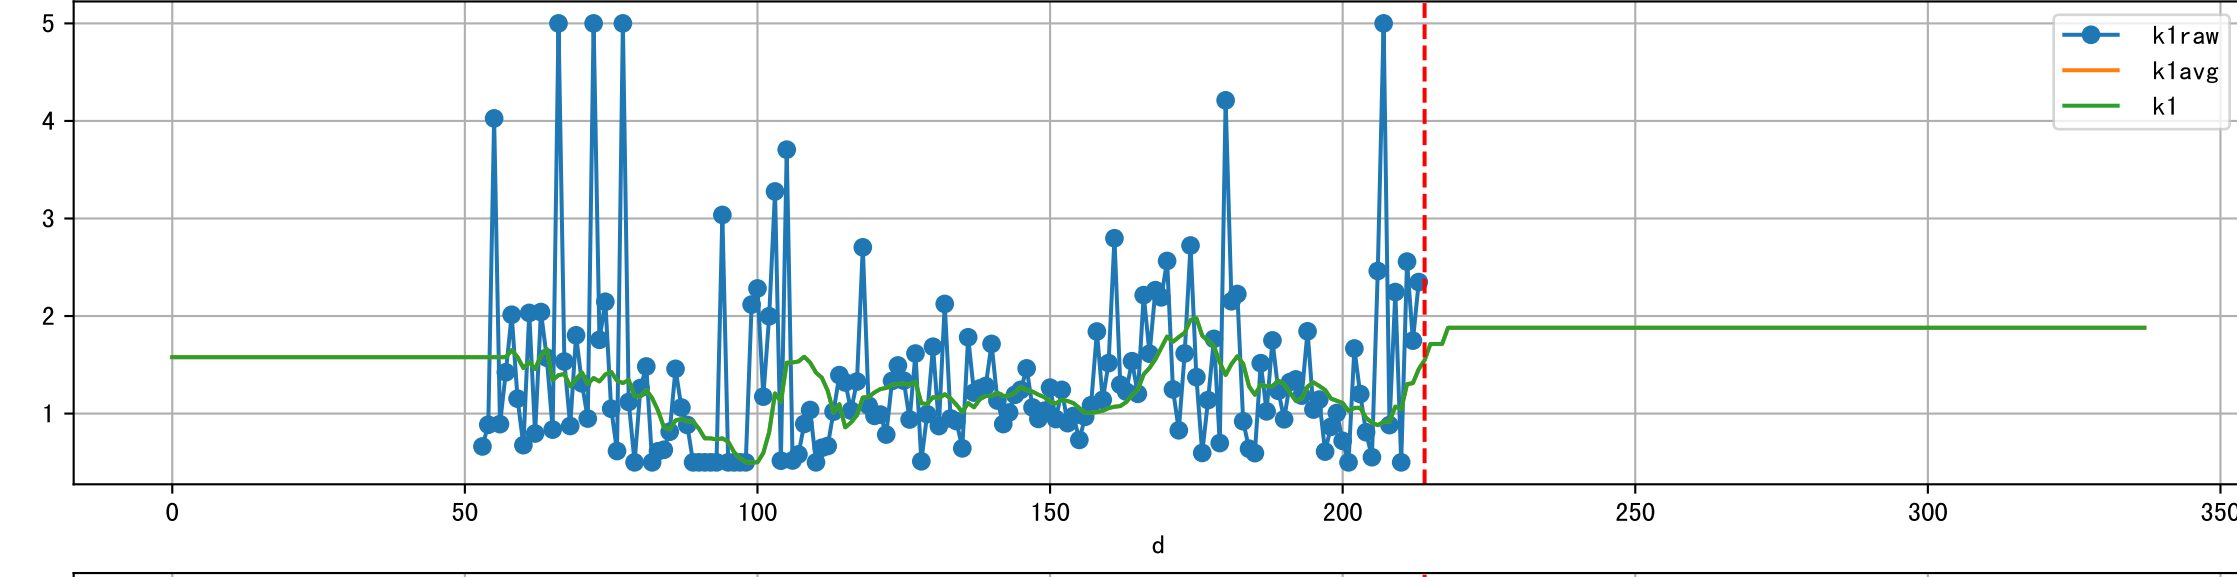

taocraw:-o', 'taocavg', 'taoc'], ['k0raw:-o', 'k0avg', 'k0'], ['k1raw:-o', 'k1avg', 'k1'], ['k2raw:-o', 'k2avg', 'k2'], ['Tblrw:-o', 'Tblavg',

P2-5 D:214 2026-03-28