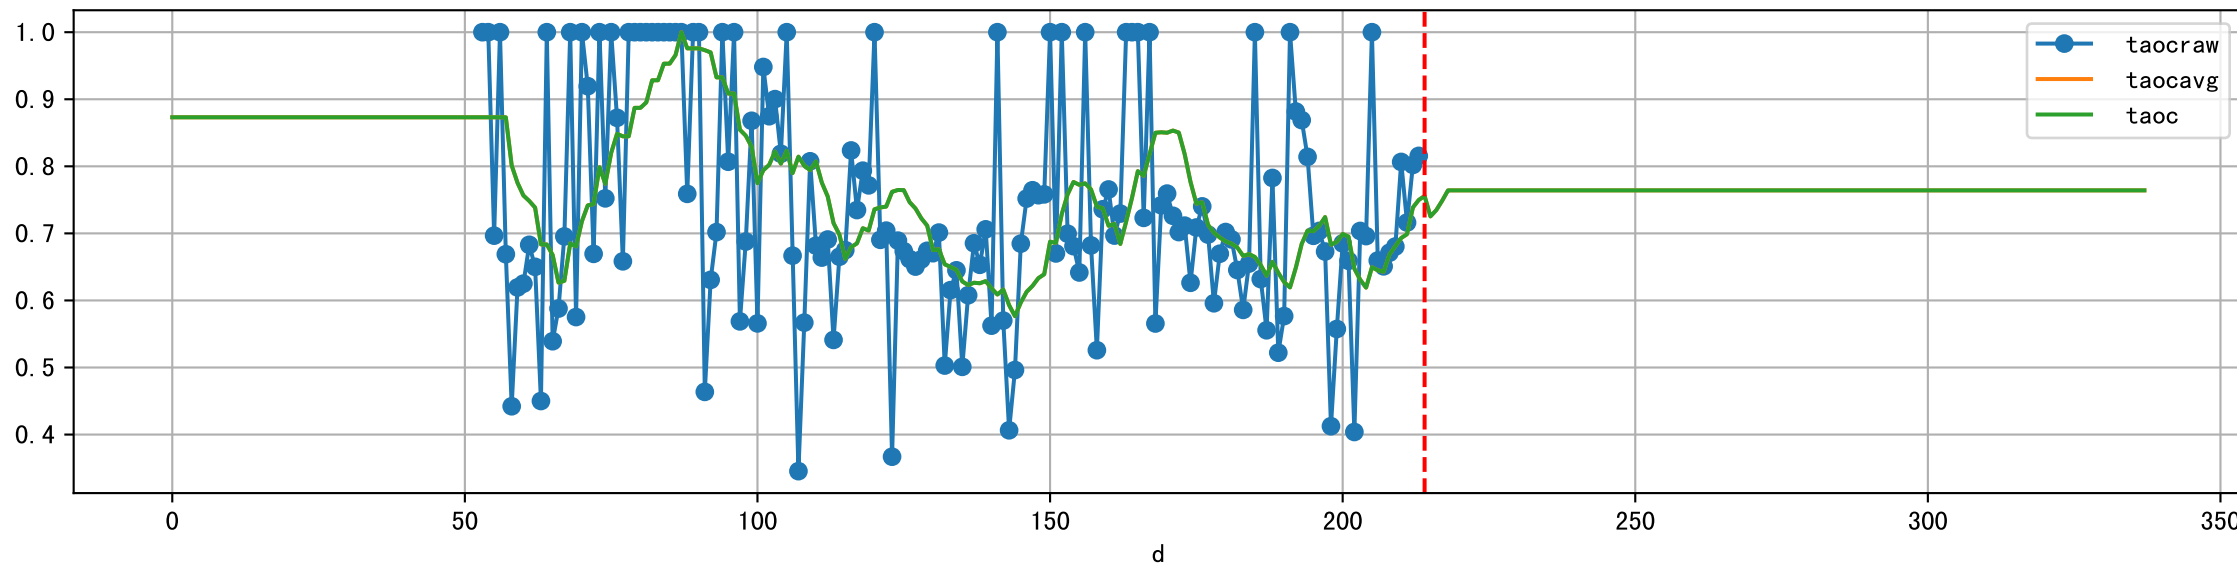

taocraw:-o', 'taocavg', 'taoc'], ['k0raw:-o', 'k0avg', 'k0'], ['k1raw:-o', 'k1avg', 'k1'], ['k2raw:-o', 'k2avg', 'k2'], ['Tblrw:-o', 'Tblavg',

P2-5 D:214 2026-03-28