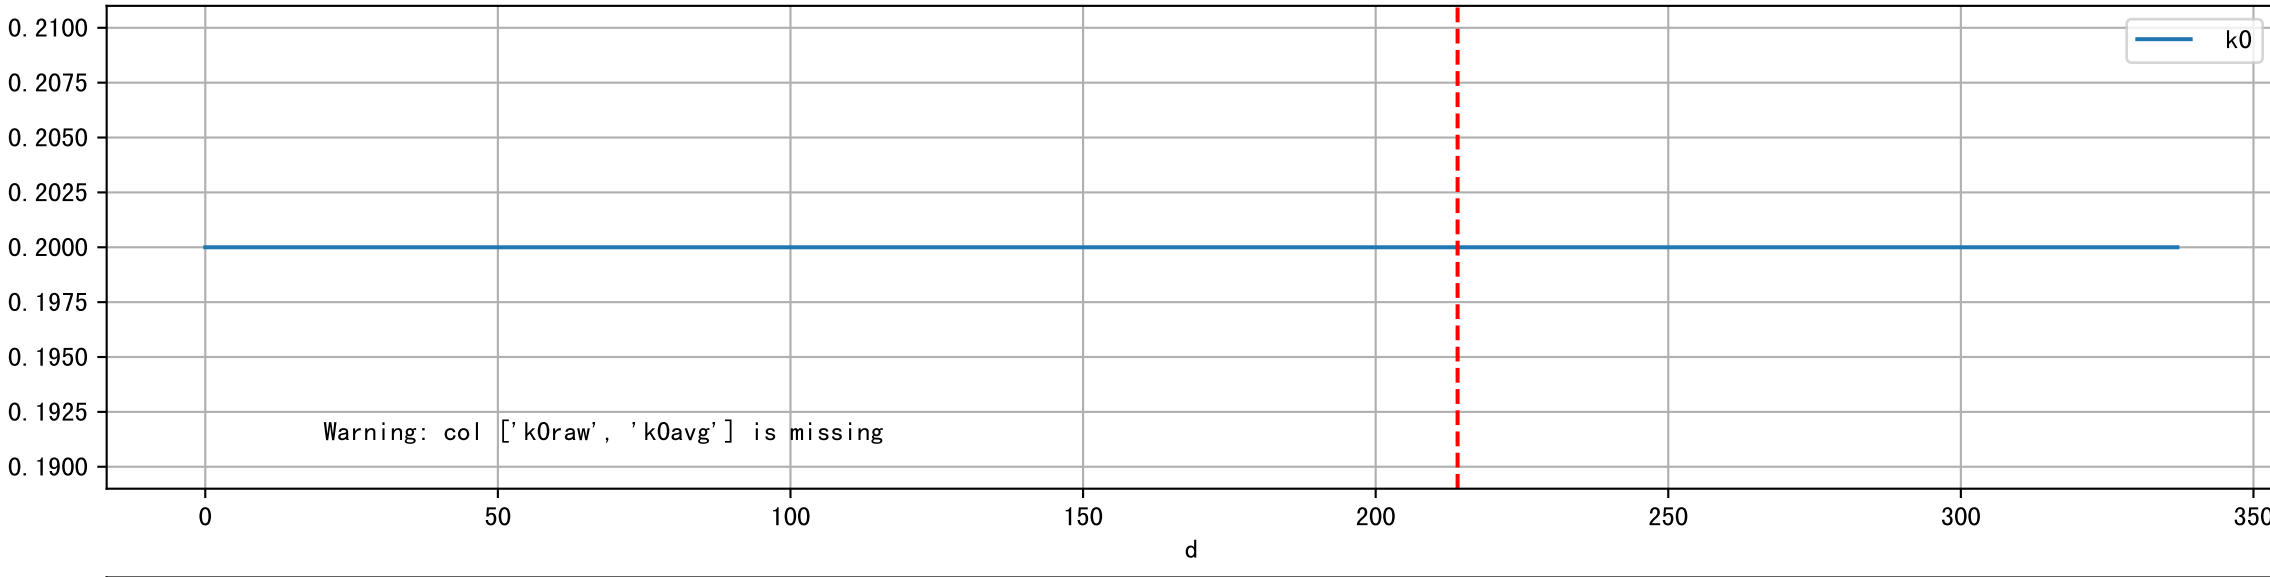

taocraw:-o', 'taocavg', 'taoc'], ['k0raw:-o', 'k0avg', 'k0'], ['k1raw:-o', 'k1avg', 'k1'], ['k2raw:-o', 'k2avg', 'k2'], ['Tblrw:-o', 'Tblavg',

P2-5 D:214 2026-03-28