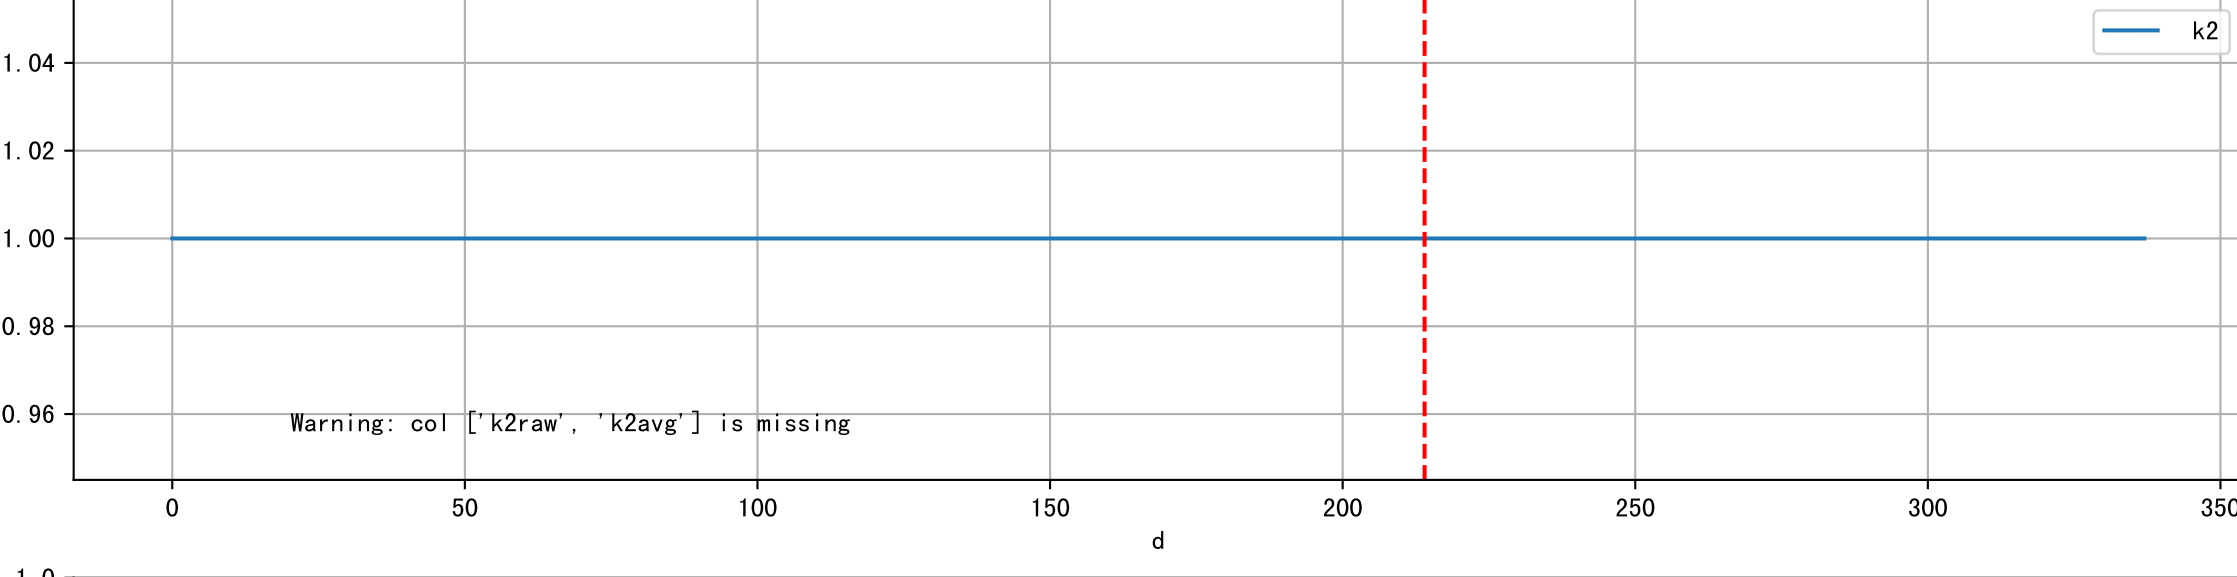

taocraw:-o', 'taocavg', 'taoc'], ['k0raw:-o', 'k0avg', 'k0'], ['k1raw:-o', 'k1avg', 'k1'], ['k2raw:-o', 'k2avg', 'k2'], ['Tblrw:-o', 'Tblavg',

P2-5 D:214 2026-03-28