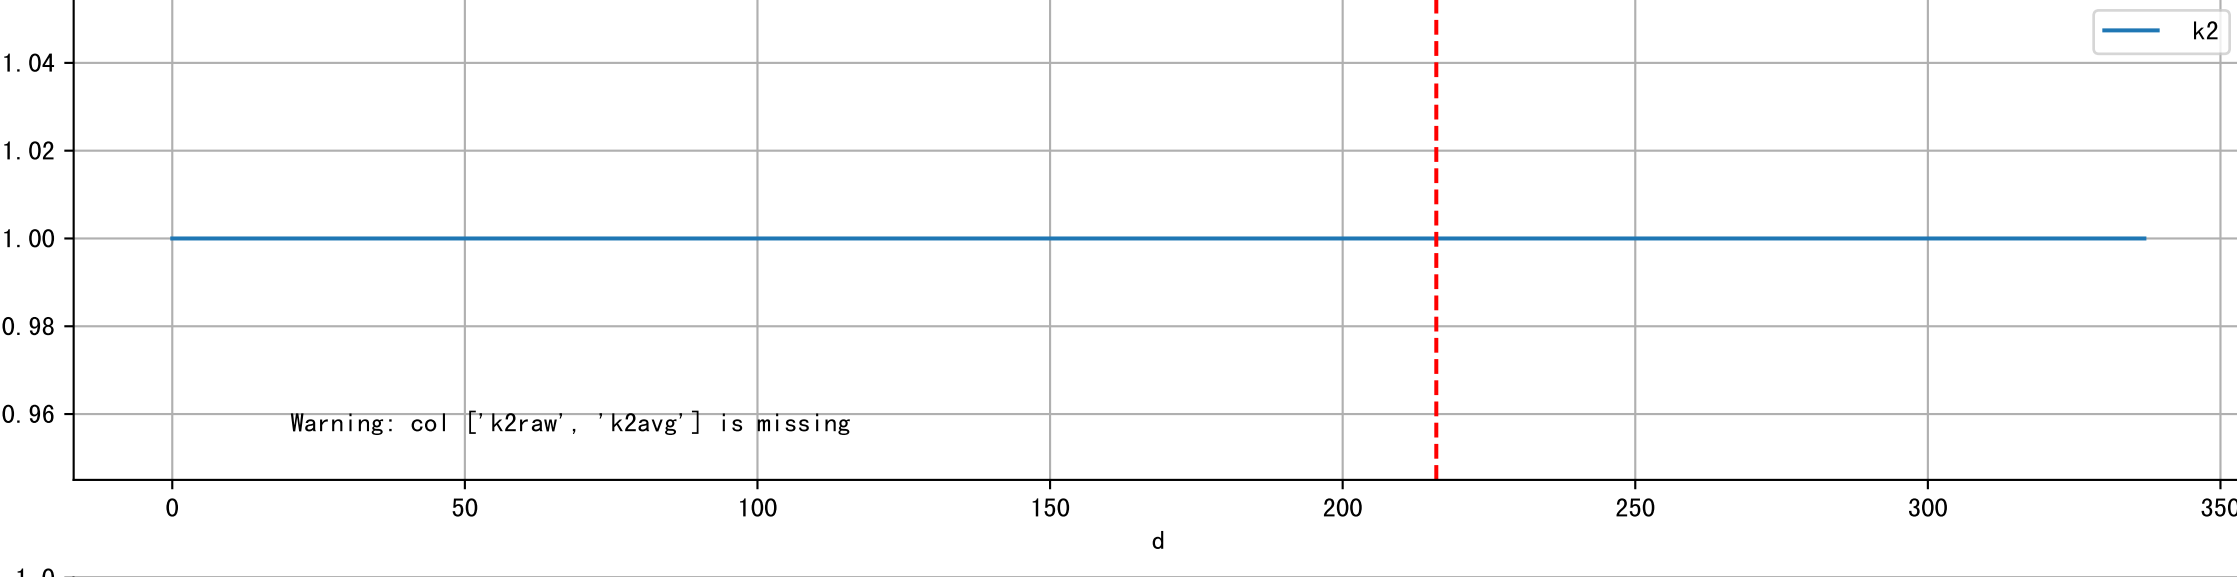

taocraw:-o', 'taocavg', 'taoc'], ['k0raw:-o', 'k0avg', 'k0'], ['k1raw:-o', 'k1avg', 'k1'], ['k2raw:-o', 'k2avg', 'k2'], ['Tblraw:-o', 'Tblavg',

P2-5 D:216 2026-03-30