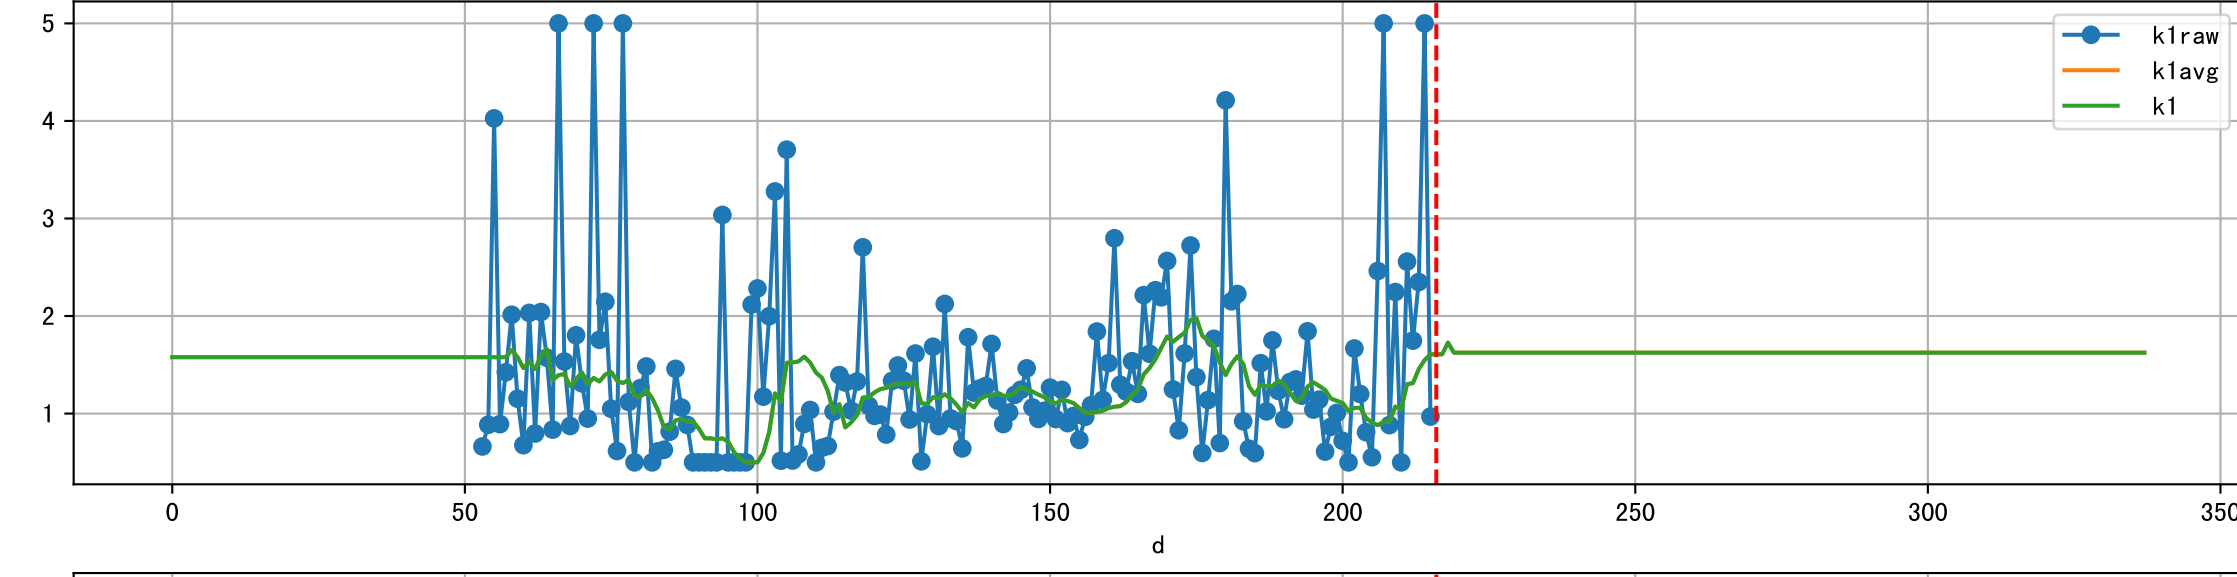

taocraw:-o', 'taocavg', 'taoc'], ['k0raw:-o', 'k0avg', 'k0'], ['k1raw:-o', 'k1avg', 'k1'], ['k2raw:-o', 'k2avg', 'k2'], ['Tblraw:-o', 'Tblavg',

P2-5 D:216 2026-03-30