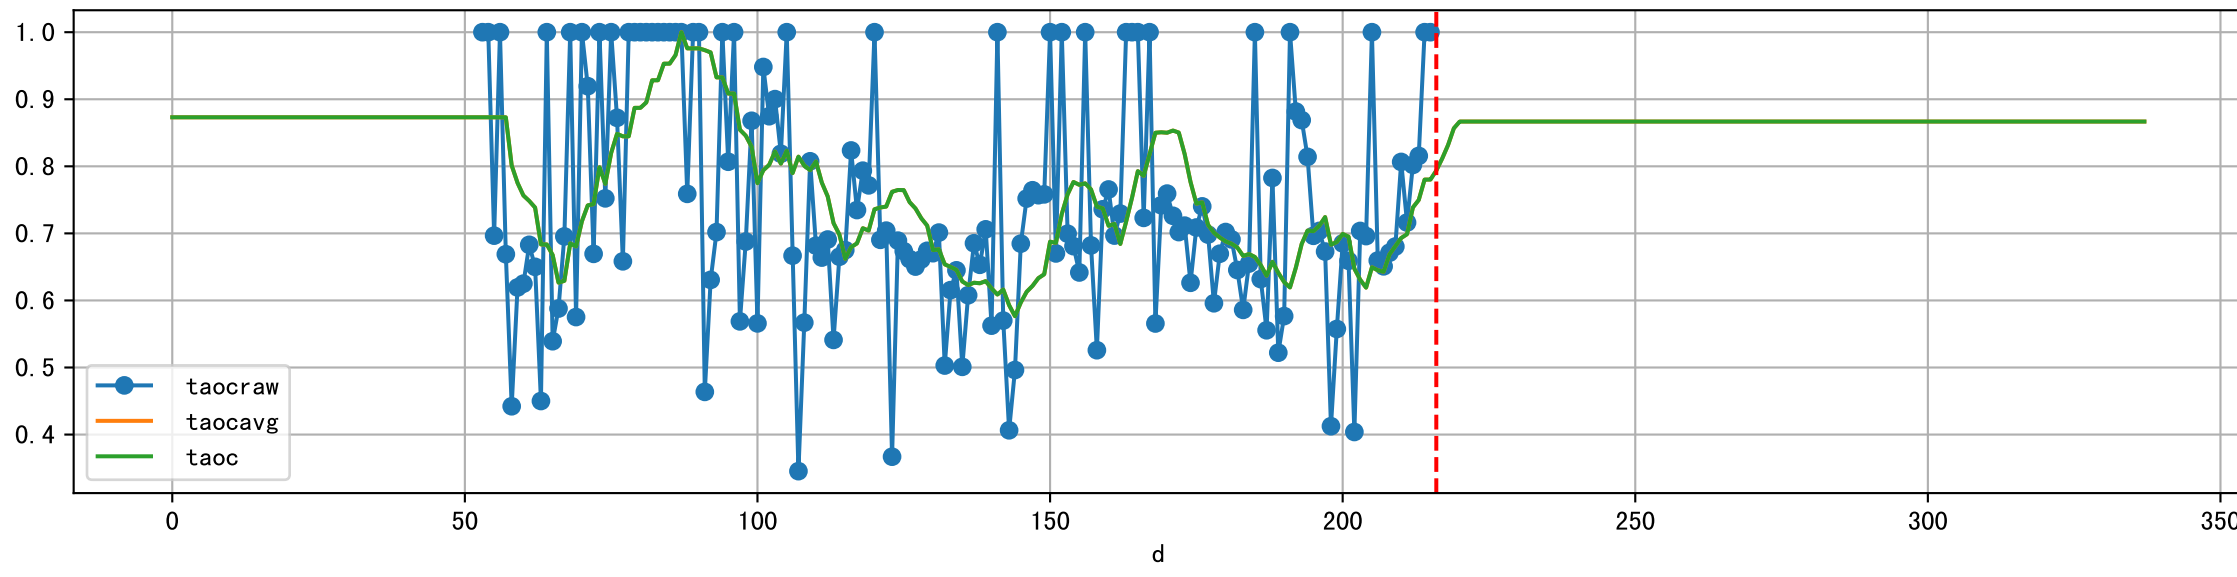

taocraw:-o', 'taocavg', 'taoc'], ['k0raw:-o', 'k0avg', 'k0'], ['k1raw:-o', 'k1avg', 'k1'], ['k2raw:-o', 'k2avg', 'k2'], ['Tblraw:-o', 'Tblavg',

P2-5 D:216 2026-03-30