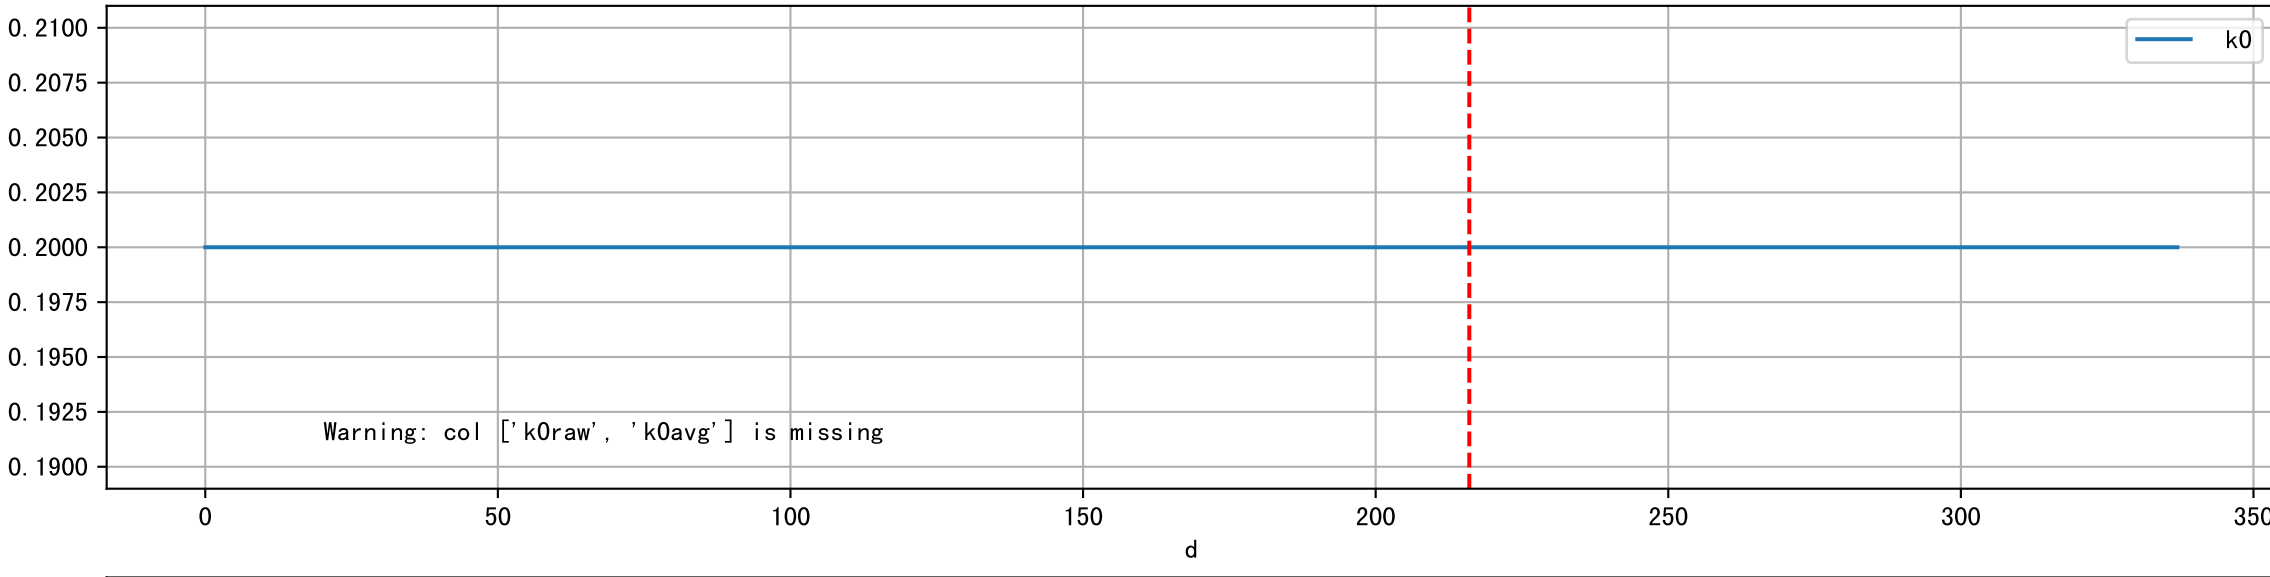

taocraw:-o', 'taocavg', 'taoc'], ['k0raw:-o', 'k0avg', 'k0'], ['k1raw:-o', 'k1avg', 'k1'], ['k2raw:-o', 'k2avg', 'k2'], ['Tblraw:-o', 'Tblavg',

P2-5 D:216 2026-03-30