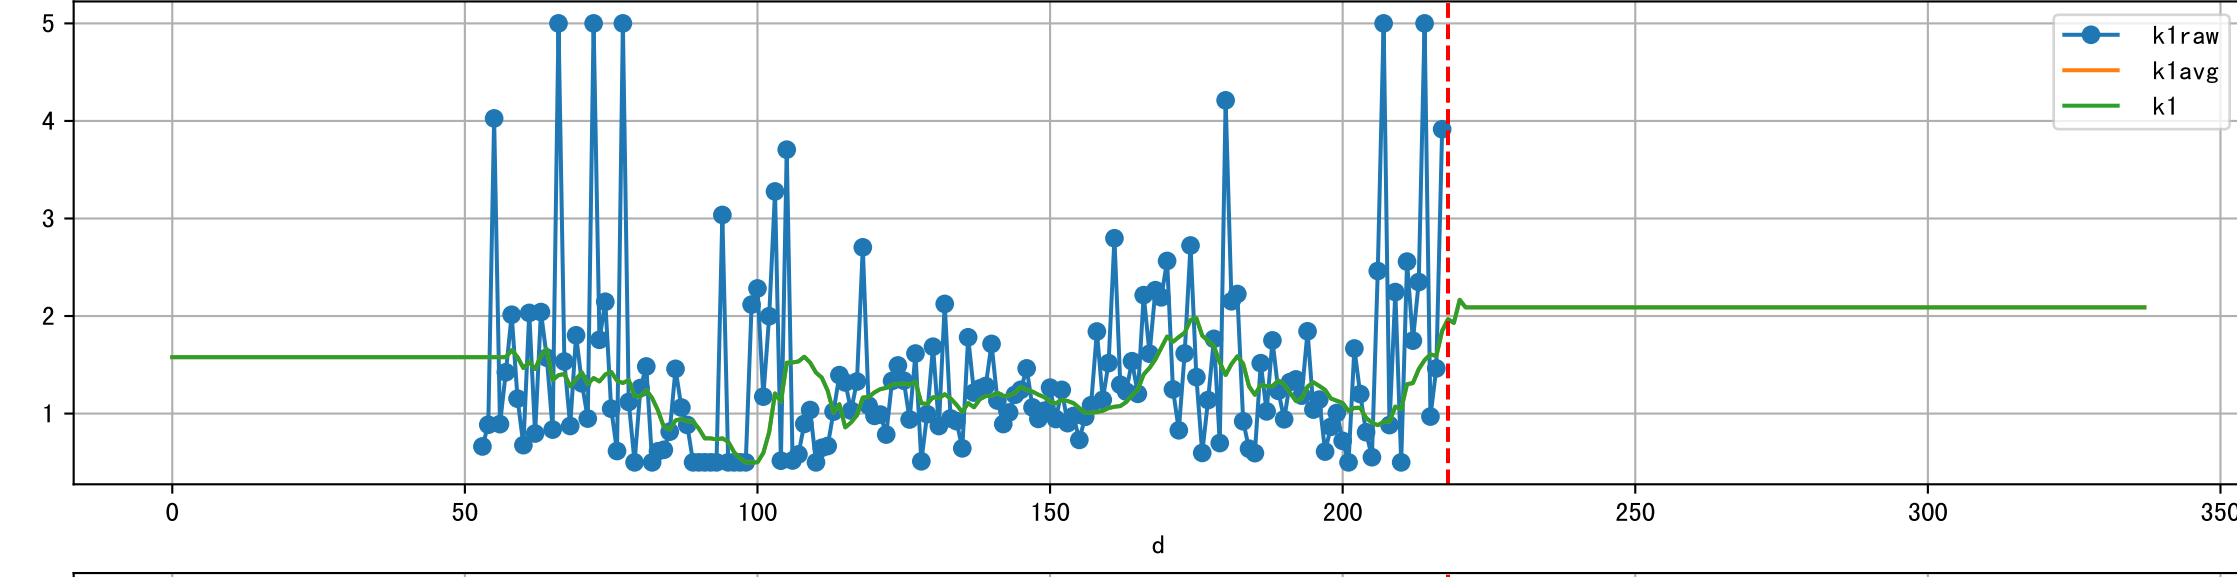

taocraw:-o', 'taocavg', 'taoc'], ['k0raw:-o', 'k0avg', 'k0'], ['k1raw:-o', 'k1avg', 'k1'], ['k2raw:-o', 'k2avg', 'k2'], ['Tblrrow:-o', 'Tblravg',

P2-5 D:218 2026-04-01