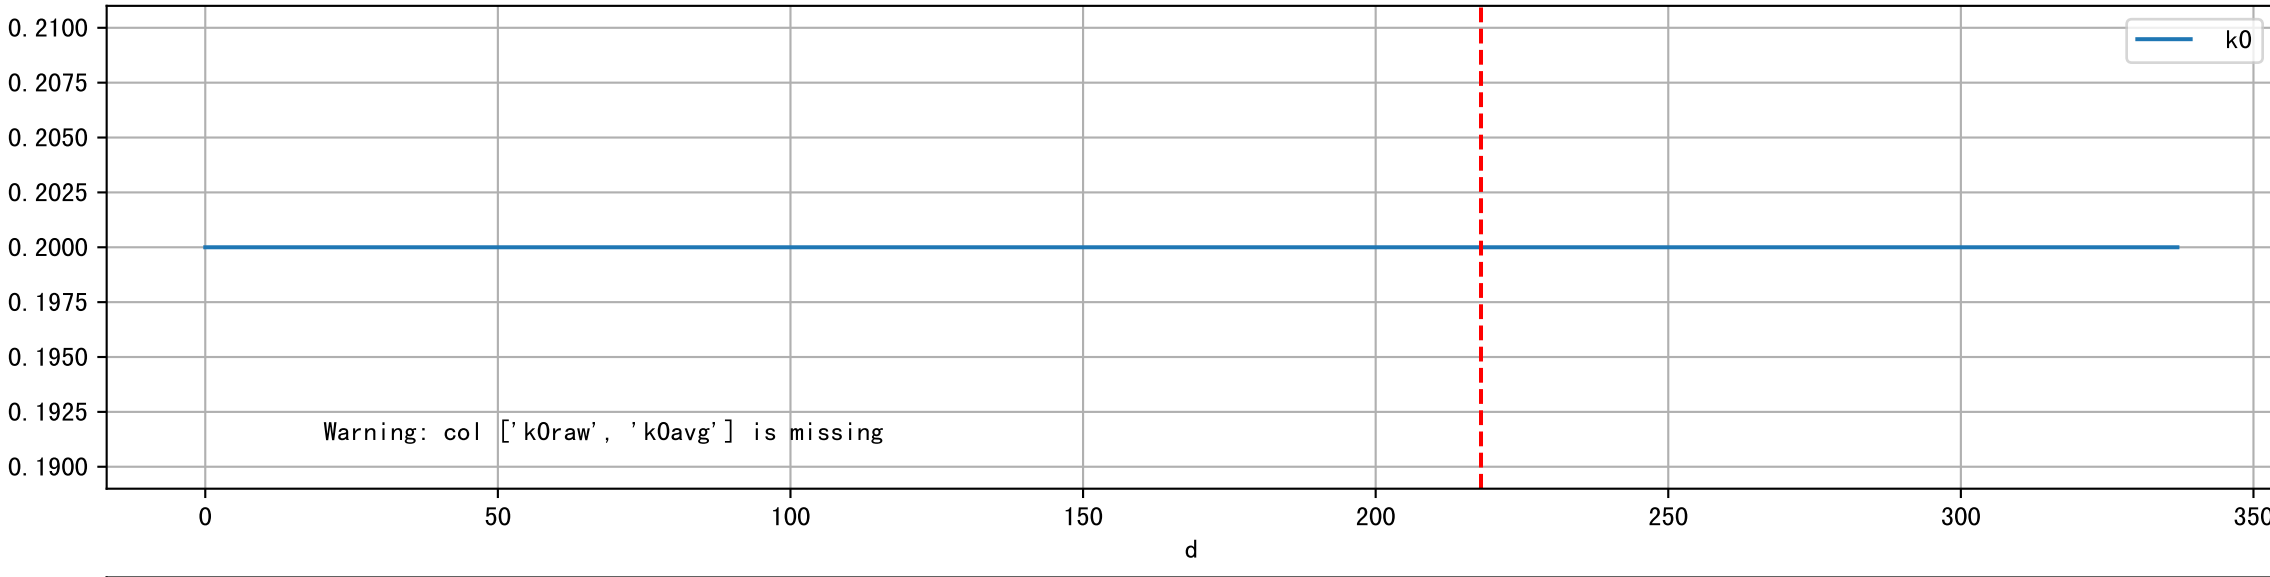

taocraw:-o', 'taocavg', 'taoc'], ['k0raw:-o', 'k0avg', 'k0'], ['k1raw:-o', 'k1avg', 'k1'], ['k2raw:-o', 'k2avg', 'k2'], ['Tblrrow:-o', 'Tblravg',

P2-5 D:218 2026-04-01