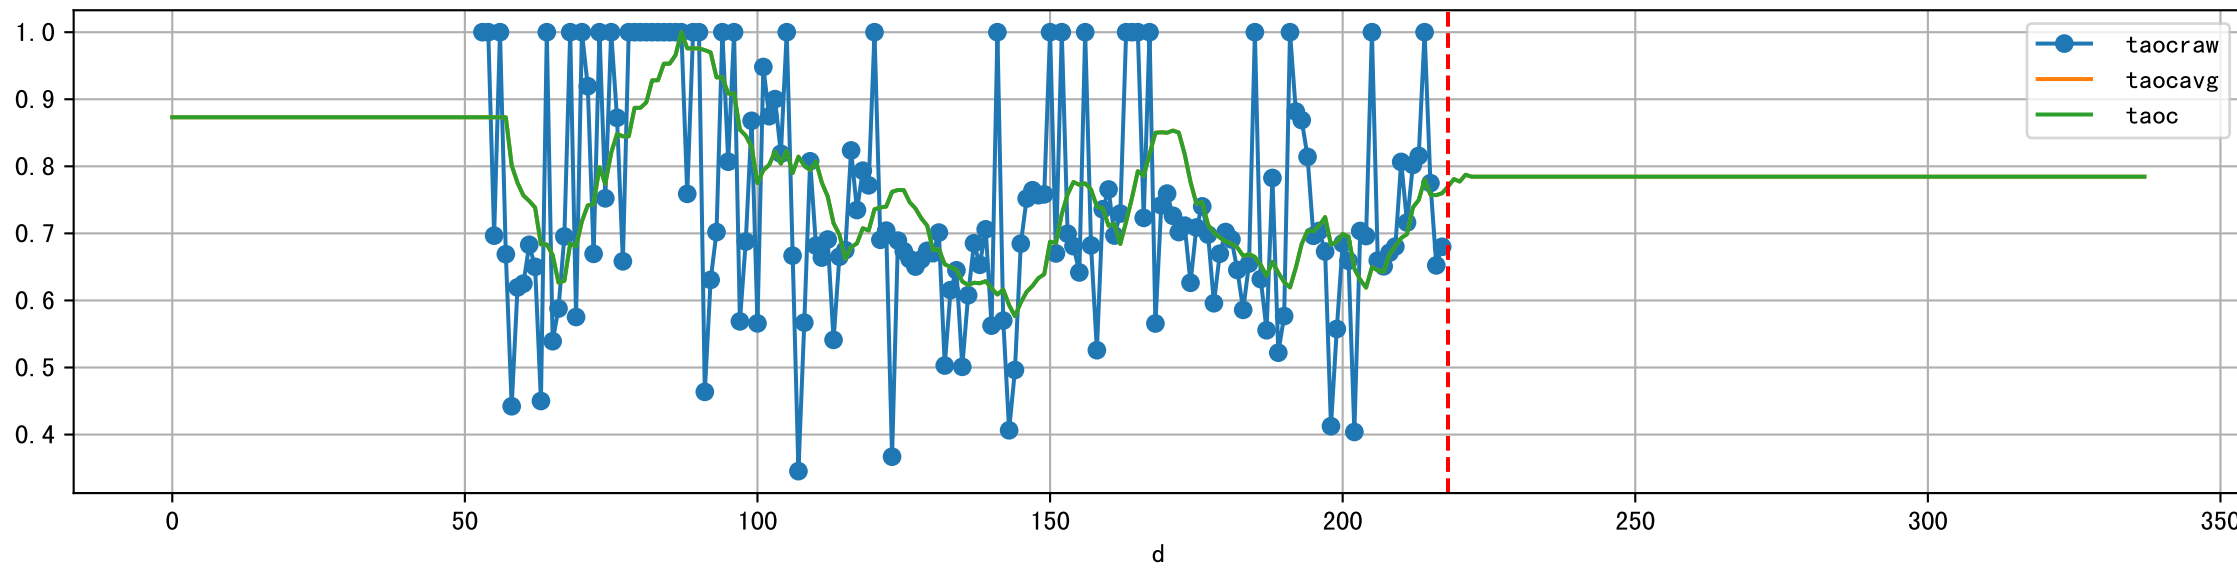

taocraw:-o', 'taocavg', 'taoc'], ['k0raw:-o', 'k0avg', 'k0'], ['k1raw:-o', 'k1avg', 'k1'], ['k2raw:-o', 'k2avg', 'k2'], ['Tblrrow:-o', 'Tblravg',

P2-5 D:218 2026-04-01