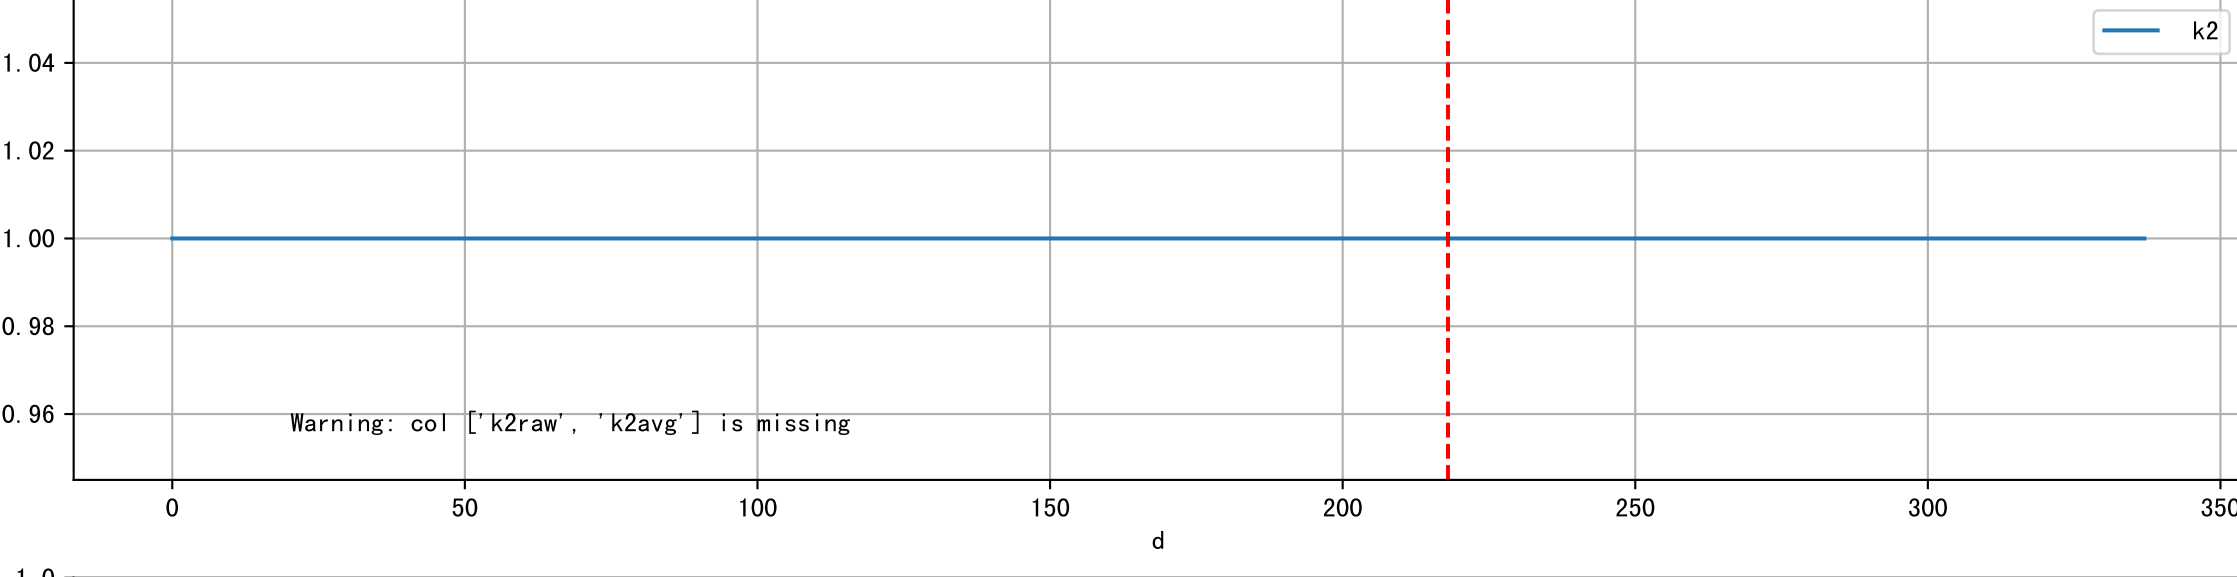

taocraw:-o', 'taocavg', 'taoc'], ['k0raw:-o', 'k0avg', 'k0'], ['k1raw:-o', 'k1avg', 'k1'], ['k2raw:-o', 'k2avg', 'k2'], ['Tblrrow:-o', 'Tblravg',

P2-5 D:218 2026-04-01