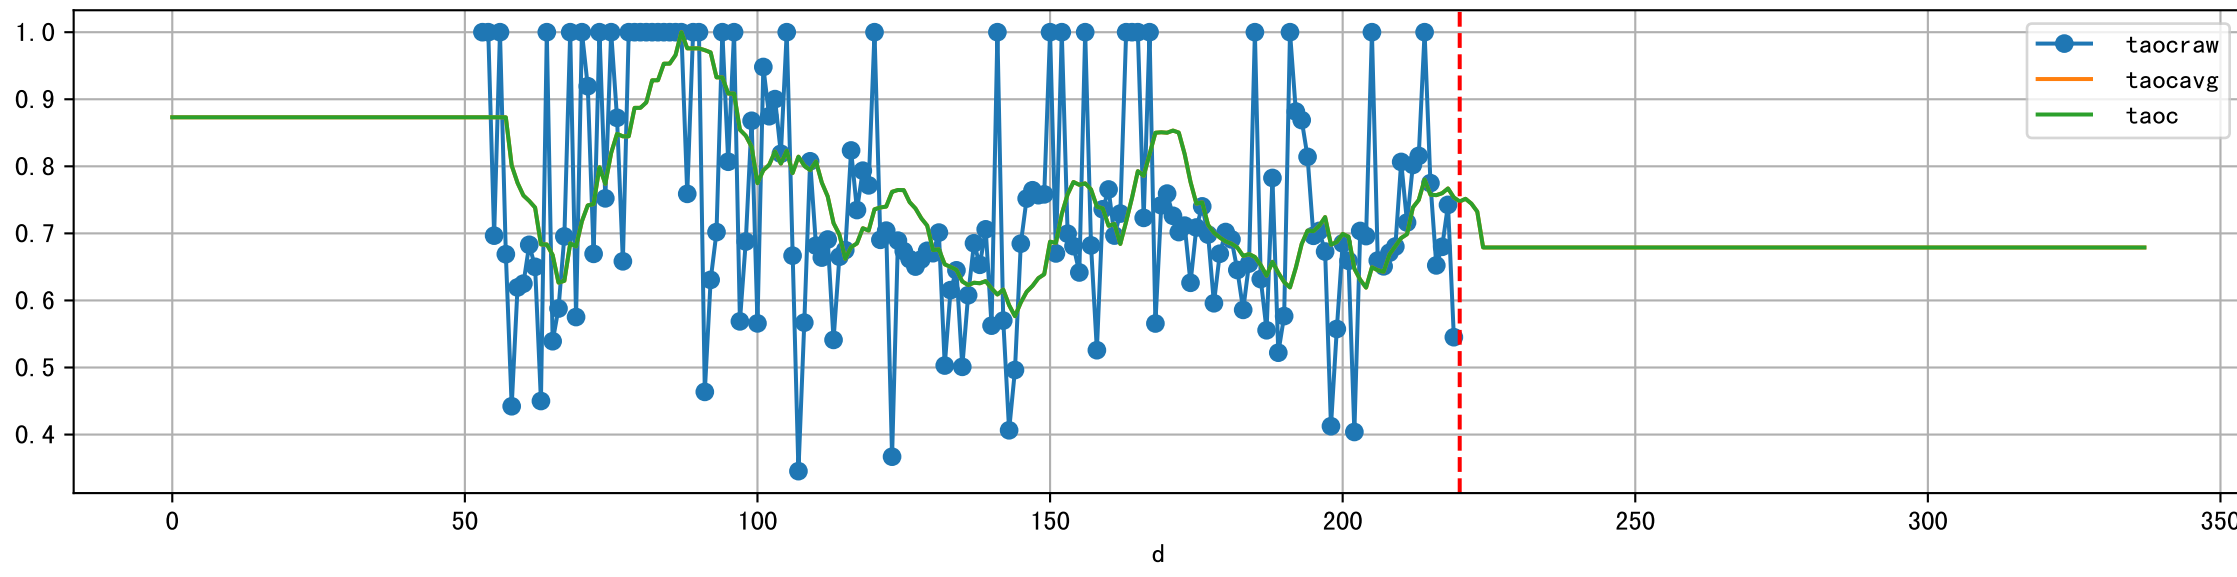

taocraw:-o', 'taocavg', 'taoc'], ['k0raw:-o', 'k0avg', 'k0'], ['k1raw:-o', 'k1avg', 'k1'], ['k2raw:-o', 'k2avg', 'k2'], ['Tblrw:-o', 'Tblavg',

P2-5 D:220 2026-04-03