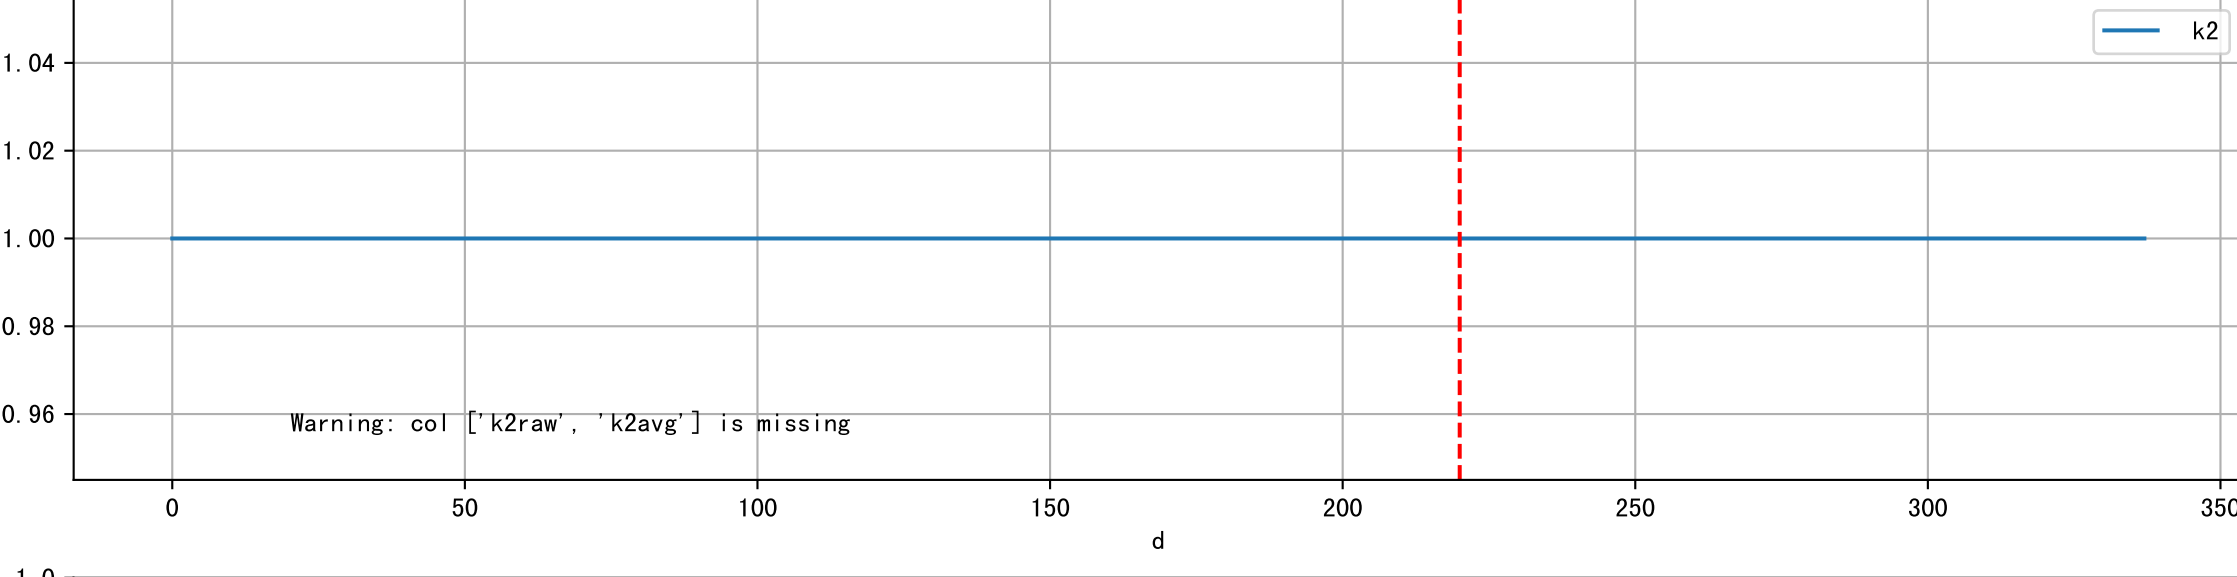

taocraw:-o', 'taocavg', 'taoc'], ['k0raw:-o', 'k0avg', 'k0'], ['k1raw:-o', 'k1avg', 'k1'], ['k2raw:-o', 'k2avg', 'k2'], ['Tblrw:-o', 'Tblavg',

P2-5 D:220 2026-04-03