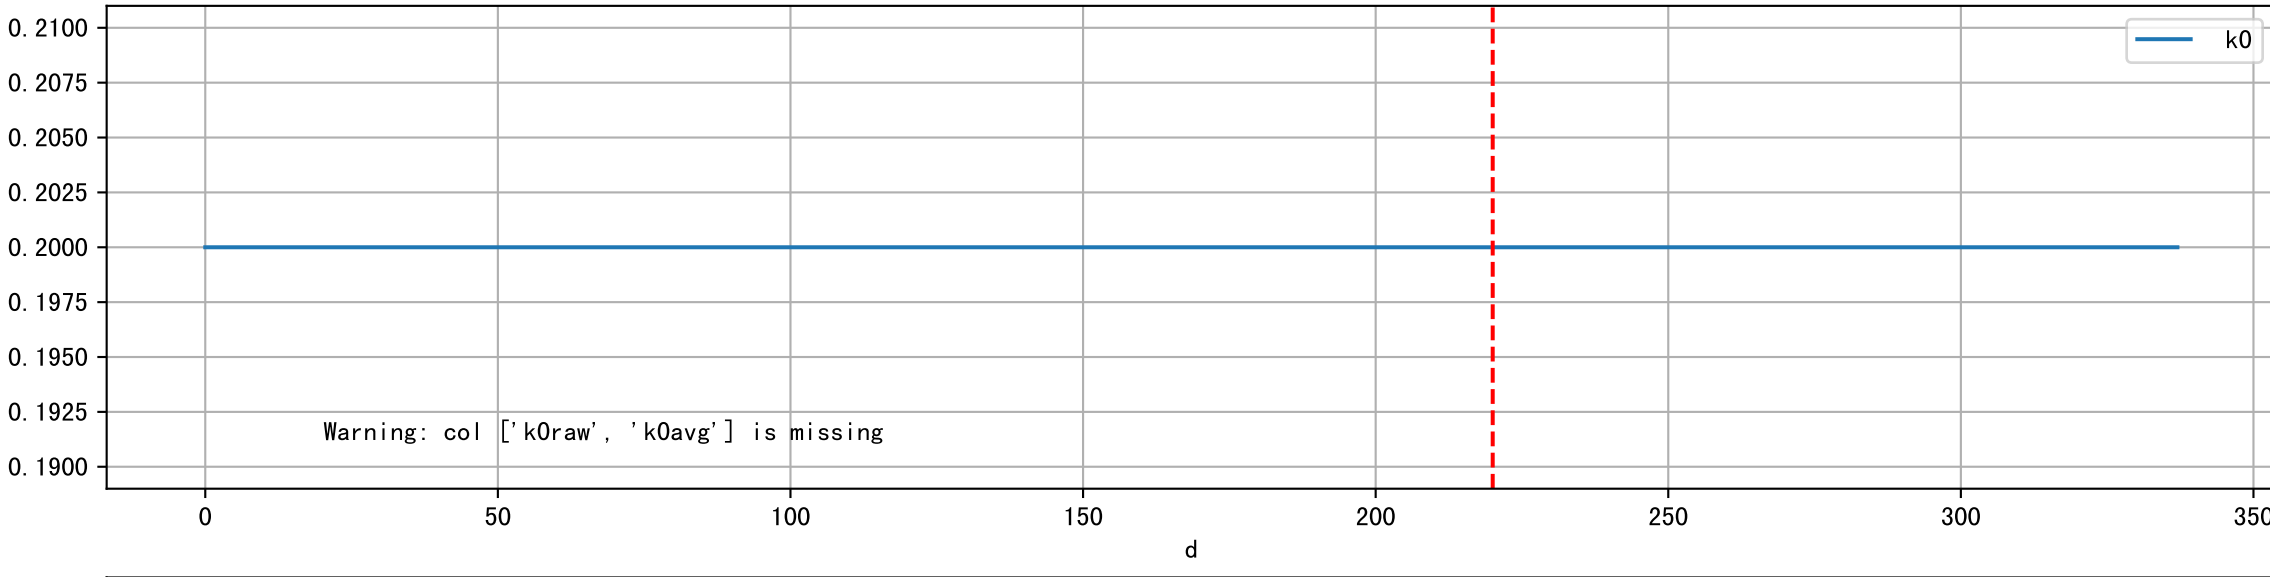

taocraw:-o', 'taocavg', 'taoc'], ['k0raw:-o', 'k0avg', 'k0'], ['k1raw:-o', 'k1avg', 'k1'], ['k2raw:-o', 'k2avg', 'k2'], ['Tblrw:-o', 'Tblavg',

P2-5 D:220 2026-04-03