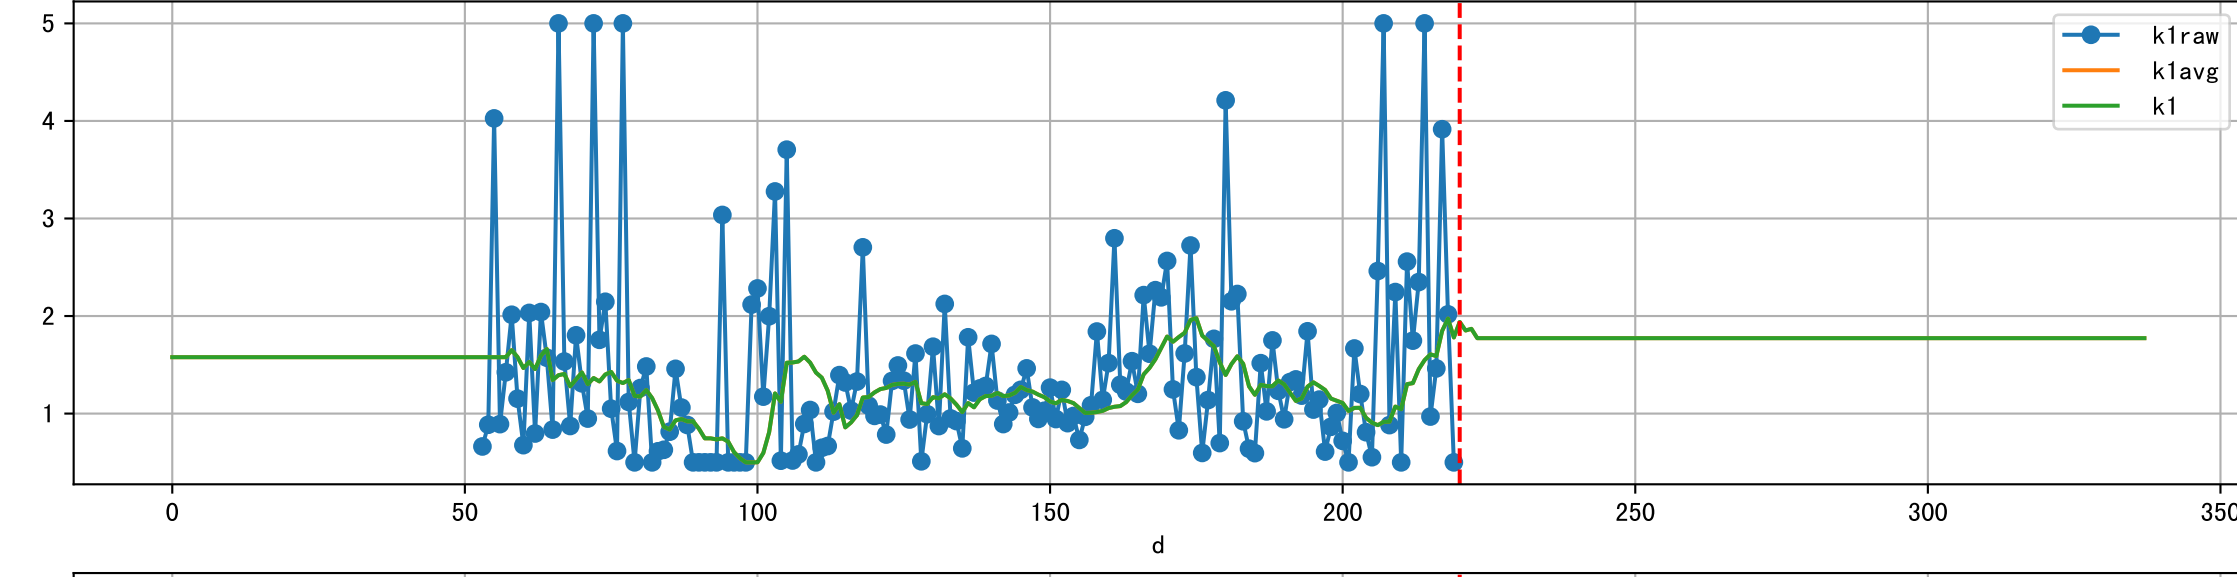

taocraw:-o', 'taocavg', 'taoc'], ['k0raw:-o', 'k0avg', 'k0'], ['k1raw:-o', 'k1avg', 'k1'], ['k2raw:-o', 'k2avg', 'k2'], ['Tblrw:-o', 'Tblavg',

P2-5 D:220 2026-04-03