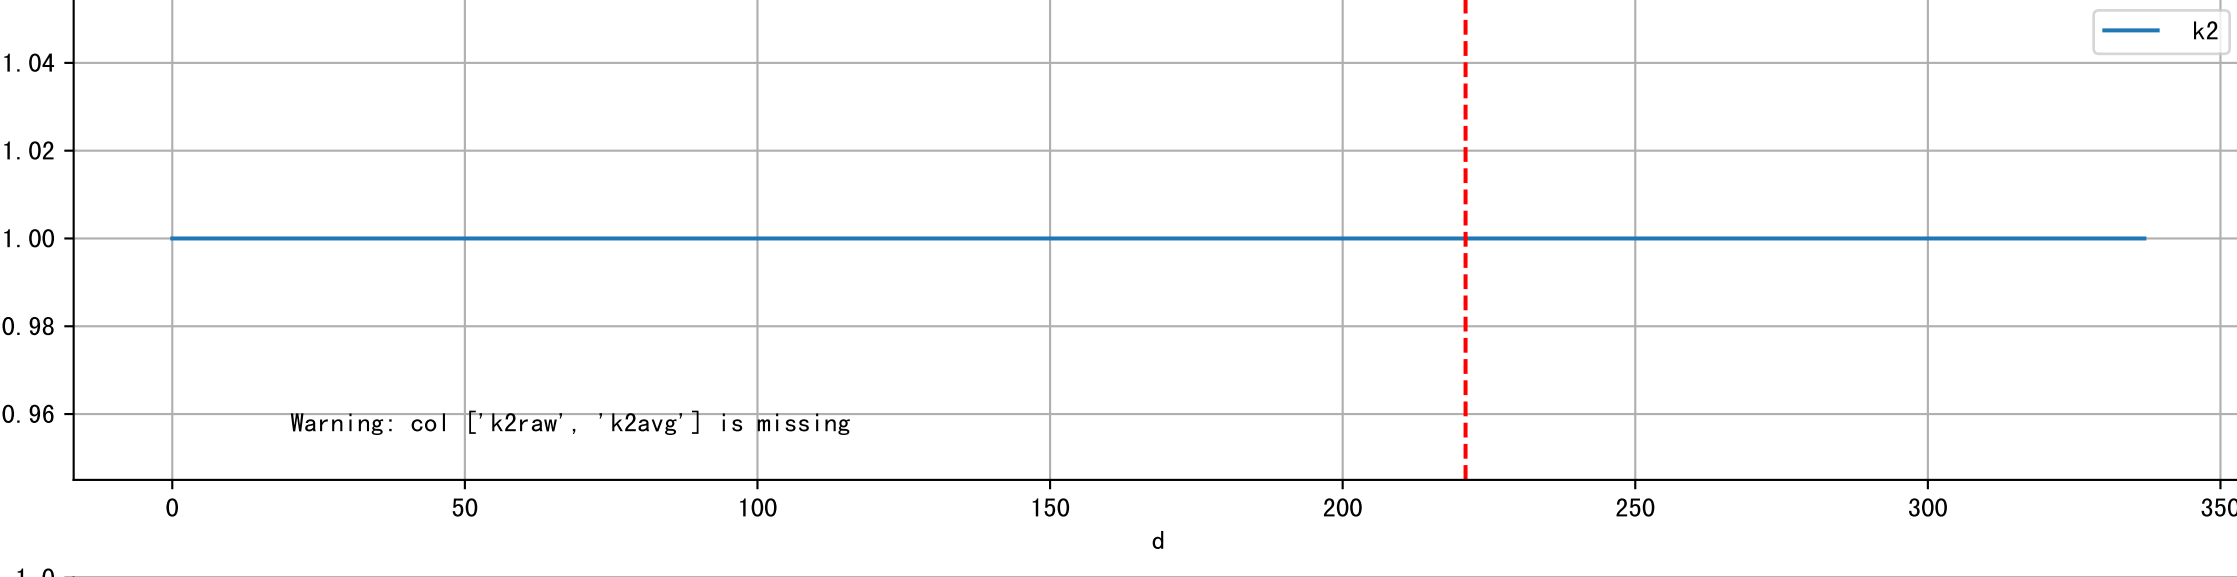

taocraw:-o', 'taocavg', 'taoc'], ['k0raw:-o', 'k0avg', 'k0'], ['k1raw:-o', 'k1avg', 'k1'], ['k2raw:-o', 'k2avg', 'k2'], ['Tblrrow:-o', 'Tblavg',

P2-5 D:221 2026-04-04