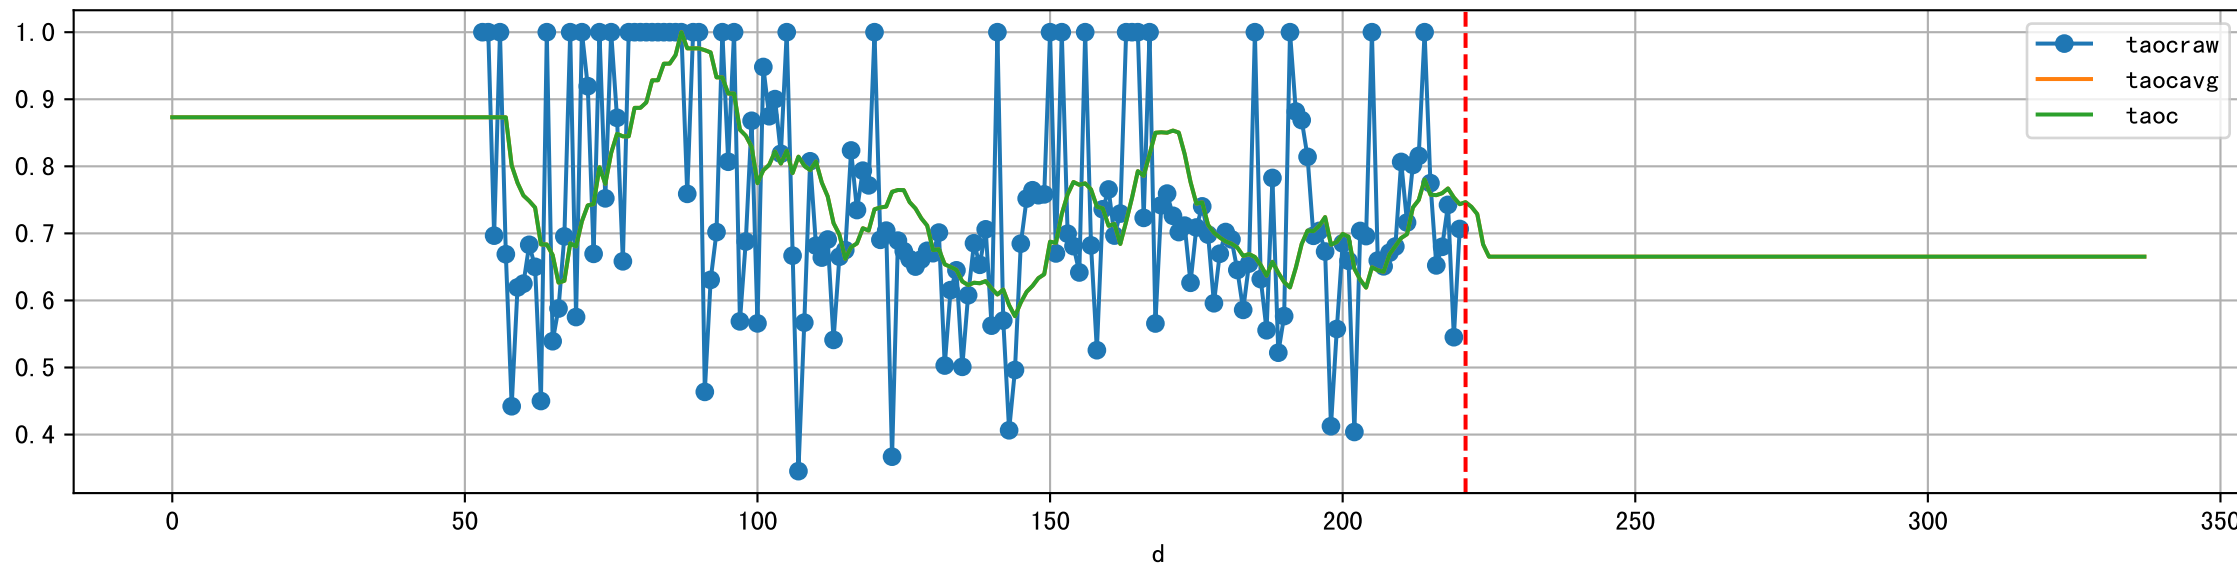

taocraw:-o', 'taocavg', 'taoc'], ['k0raw:-o', 'k0avg', 'k0'], ['k1raw:-o', 'k1avg', 'k1'], ['k2raw:-o', 'k2avg', 'k2'], ['Tblrrow:-o', 'Tblavg',

P2-5 D:221 2026-04-04