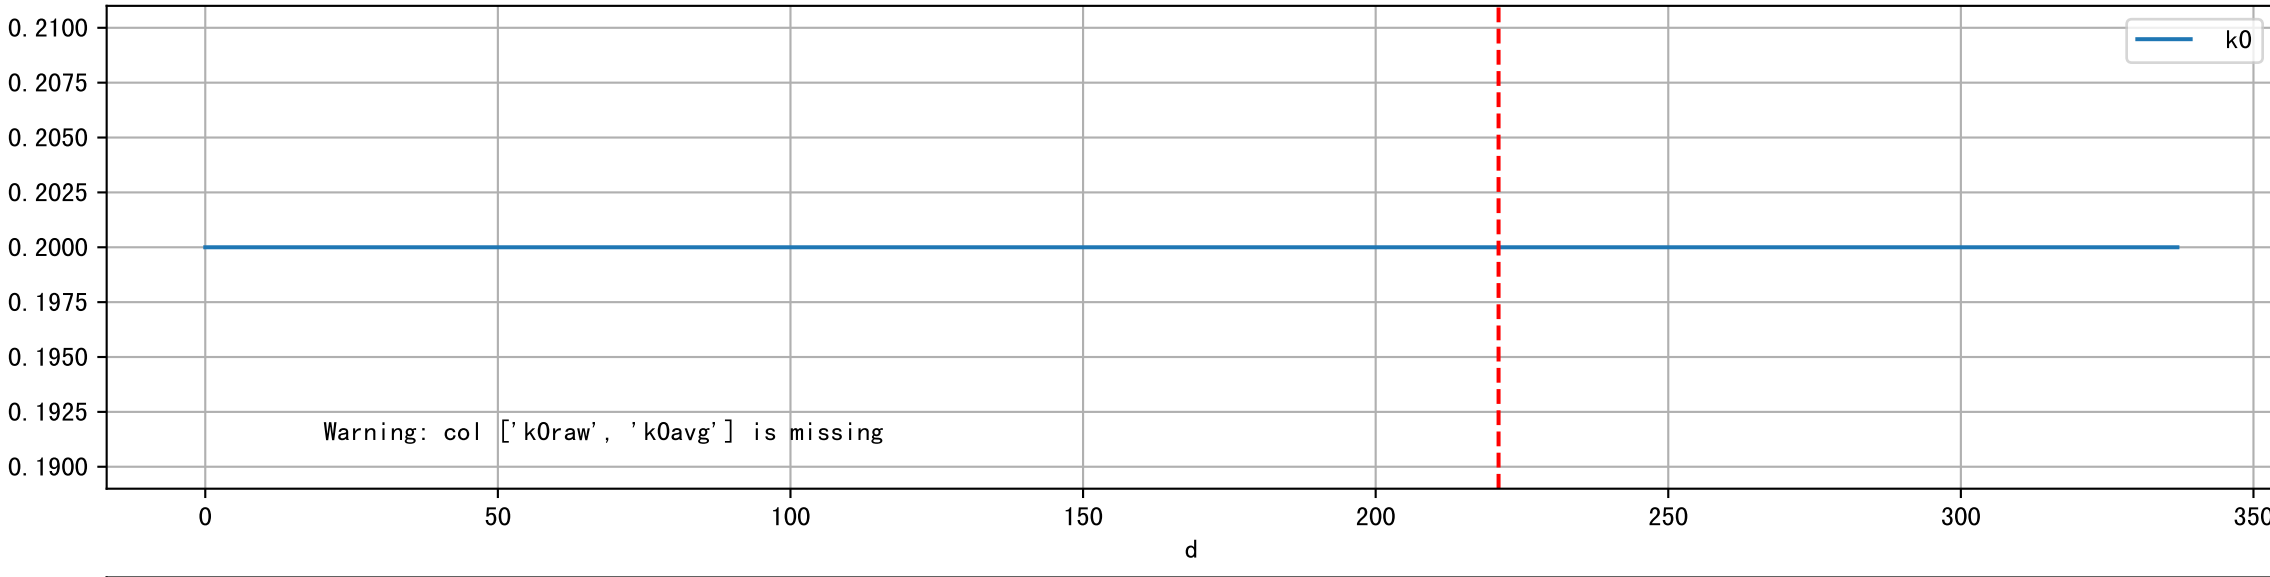

taocraw:-o', 'taocavg', 'taoc'], ['k0raw:-o', 'k0avg', 'k0'], ['k1raw:-o', 'k1avg', 'k1'], ['k2raw:-o', 'k2avg', 'k2'], ['Tblrrow:-o', 'Tblavg',

P2-5 D:221 2026-04-04