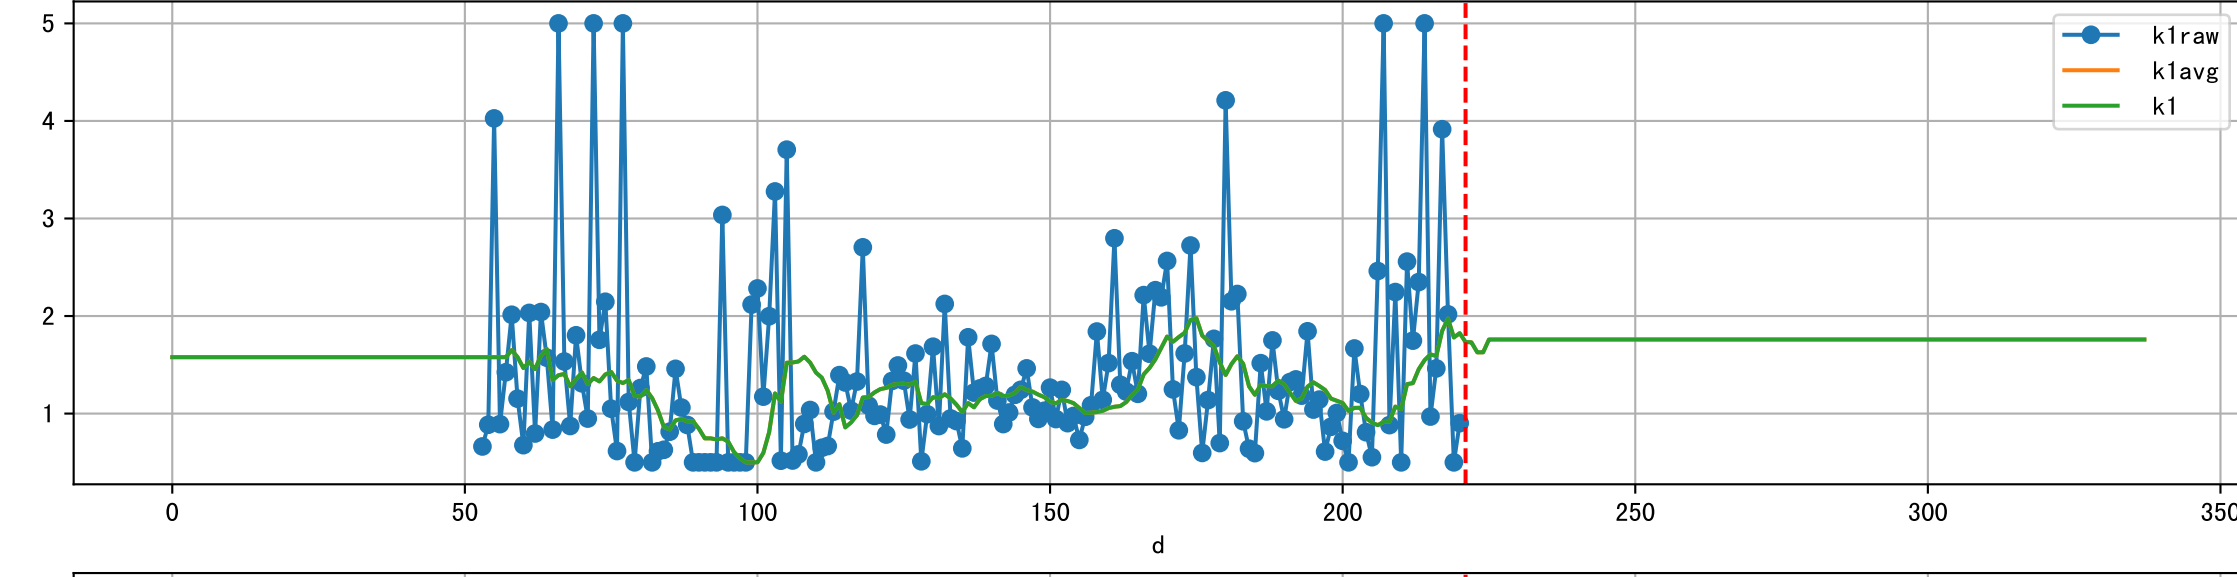

taocraw:-o', 'taocavg', 'taoc'], ['k0raw:-o', 'k0avg', 'k0'], ['k1raw:-o', 'k1avg', 'k1'], ['k2raw:-o', 'k2avg', 'k2'], ['Tblrrow:-o', 'Tblavg',

P2-5 D:221 2026-04-04