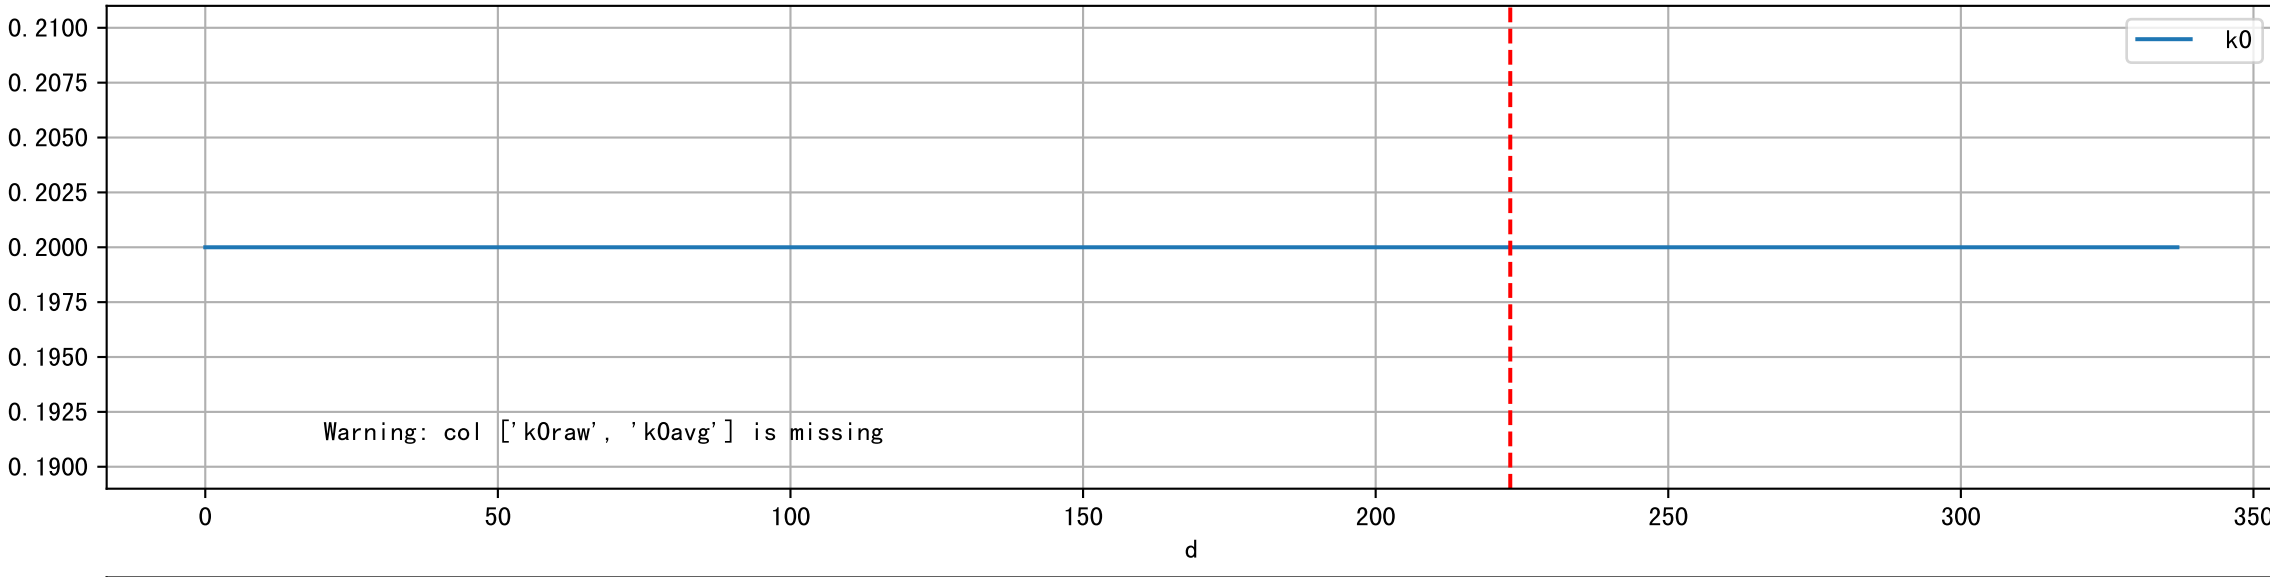

taocraw:-o', 'taocavg', 'taoc'], ['k0raw:-o', 'k0avg', 'k0'], ['k1raw:-o', 'k1avg', 'k1'], ['k2raw:-o', 'k2avg', 'k2'], ['Tblrrow:-o', 'Tblravg',

P2-5 D:223 2026-04-06