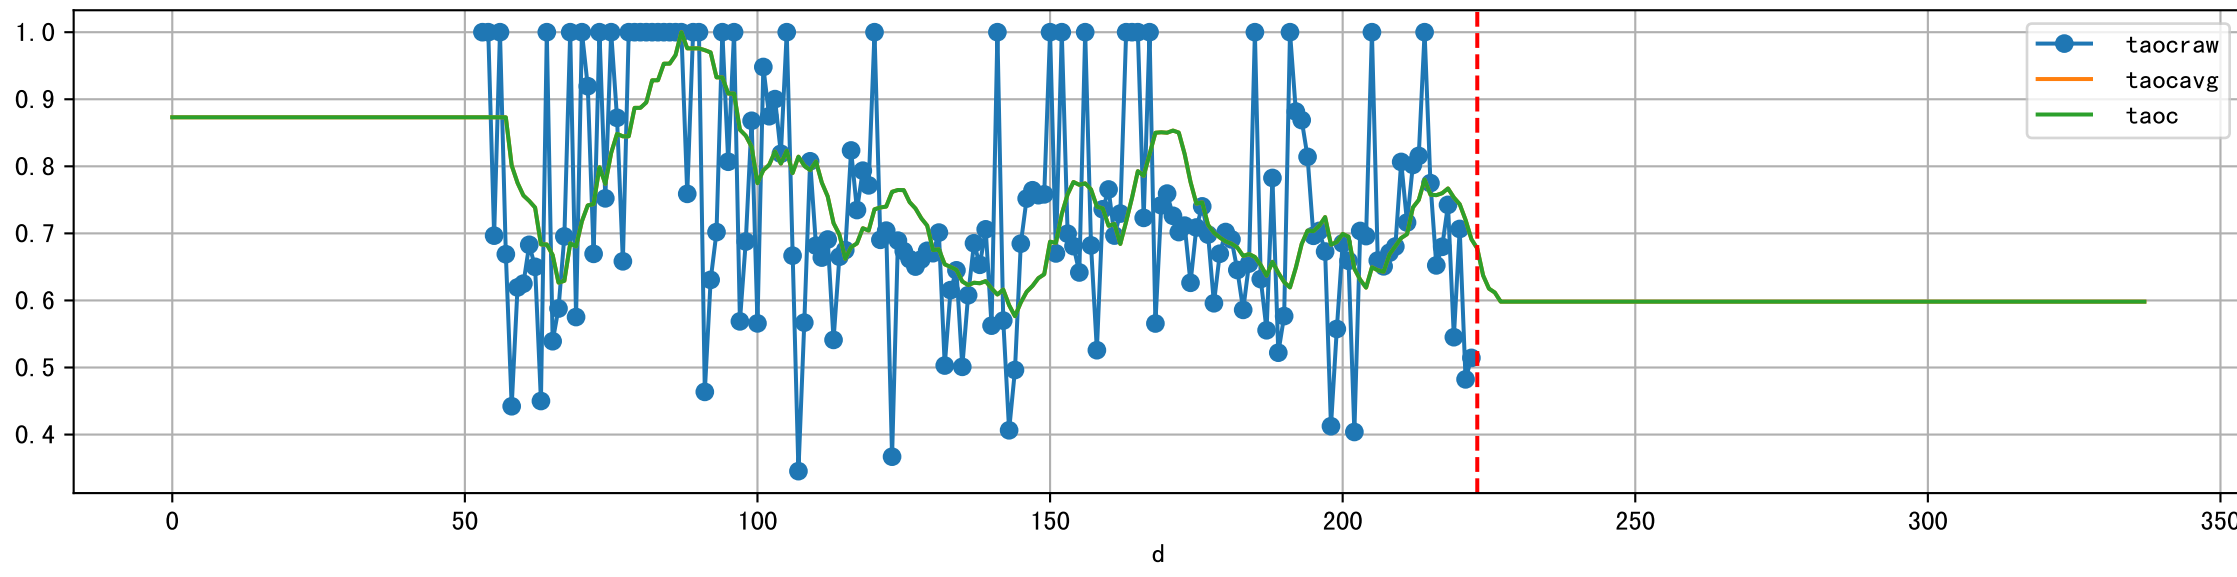

taocraw:-o', 'taocavg', 'taoc'], ['k0raw:-o', 'k0avg', 'k0'], ['k1raw:-o', 'k1avg', 'k1'], ['k2raw:-o', 'k2avg', 'k2'], ['Tblrrow:-o', 'Tblravg',

P2-5 D:223 2026-04-06