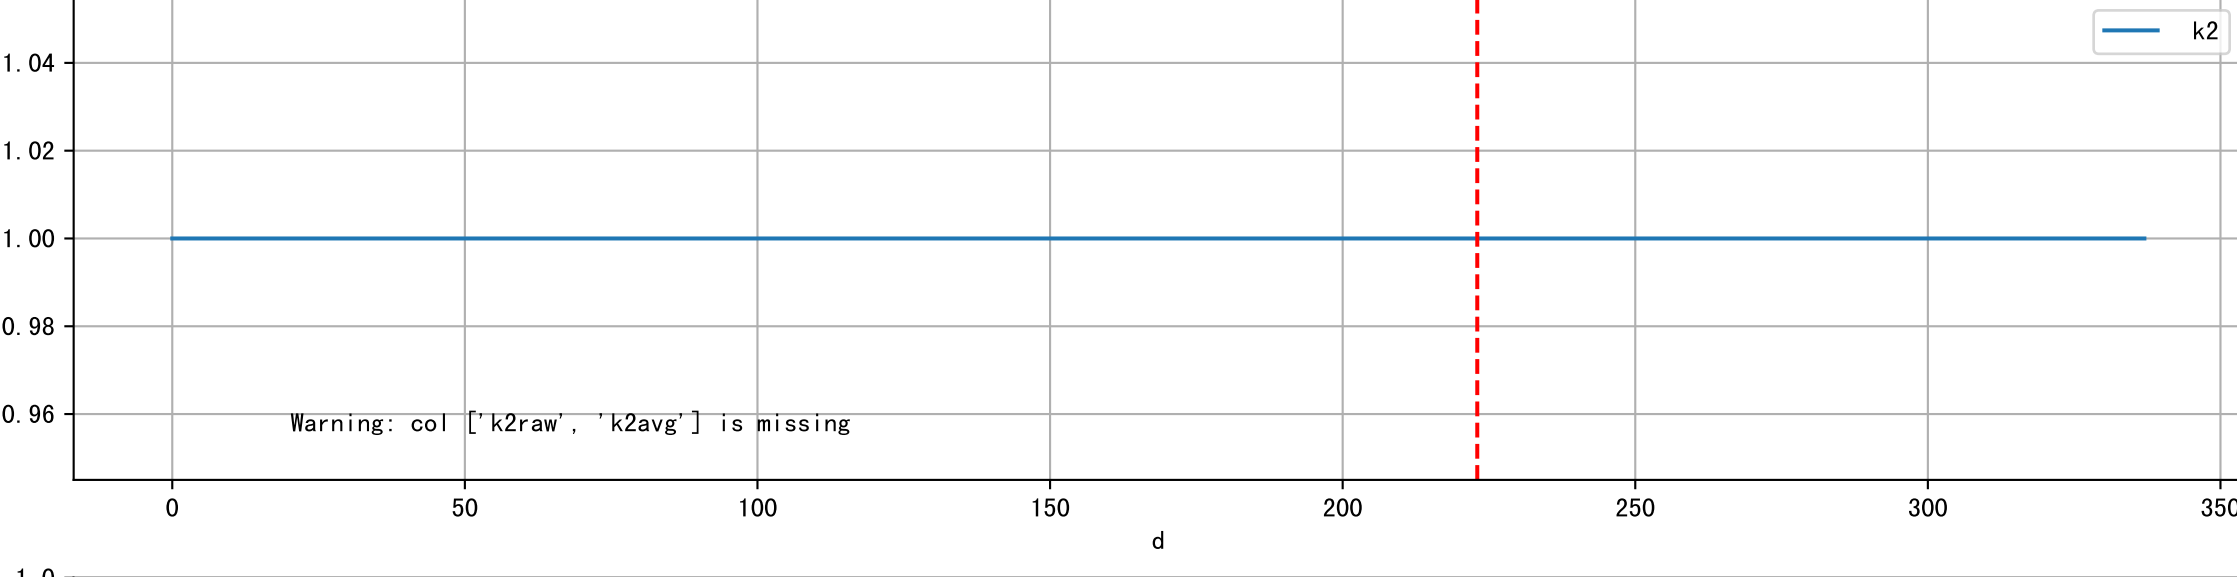

taocraw:-o', 'taocavg', 'taoc'], ['k0raw:-o', 'k0avg', 'k0'], ['k1raw:-o', 'k1avg', 'k1'], ['k2raw:-o', 'k2avg', 'k2'], ['Tblrrow:-o', 'Tblravg',

P2-5 D:223 2026-04-06