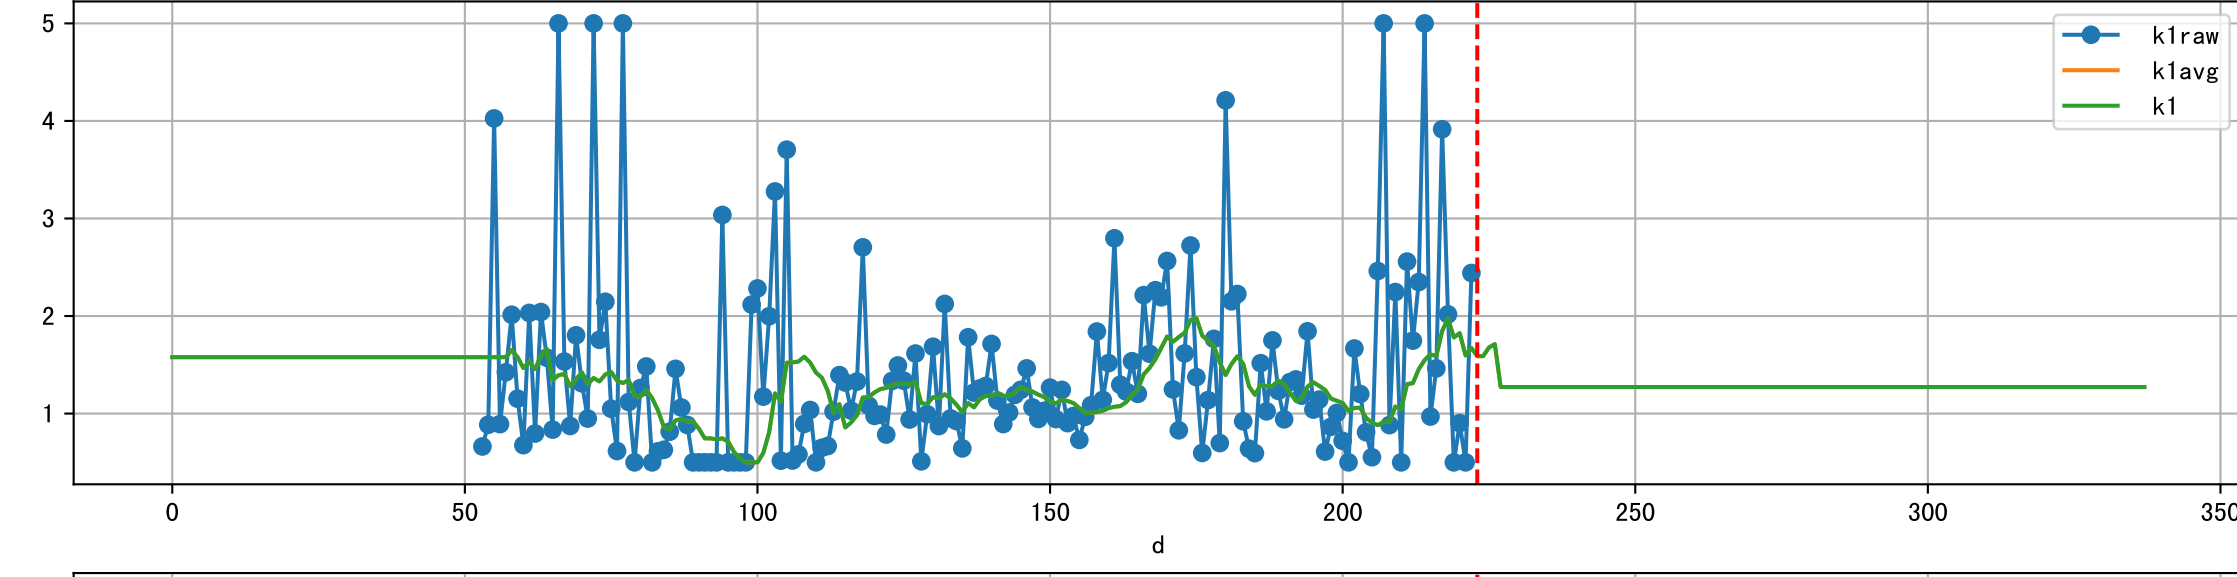

taocraw:-o', 'taocavg', 'taoc'], ['k0raw:-o', 'k0avg', 'k0'], ['k1raw:-o', 'k1avg', 'k1'], ['k2raw:-o', 'k2avg', 'k2'], ['Tblrrow:-o', 'Tblravg',

P2-5 D:223 2026-04-06