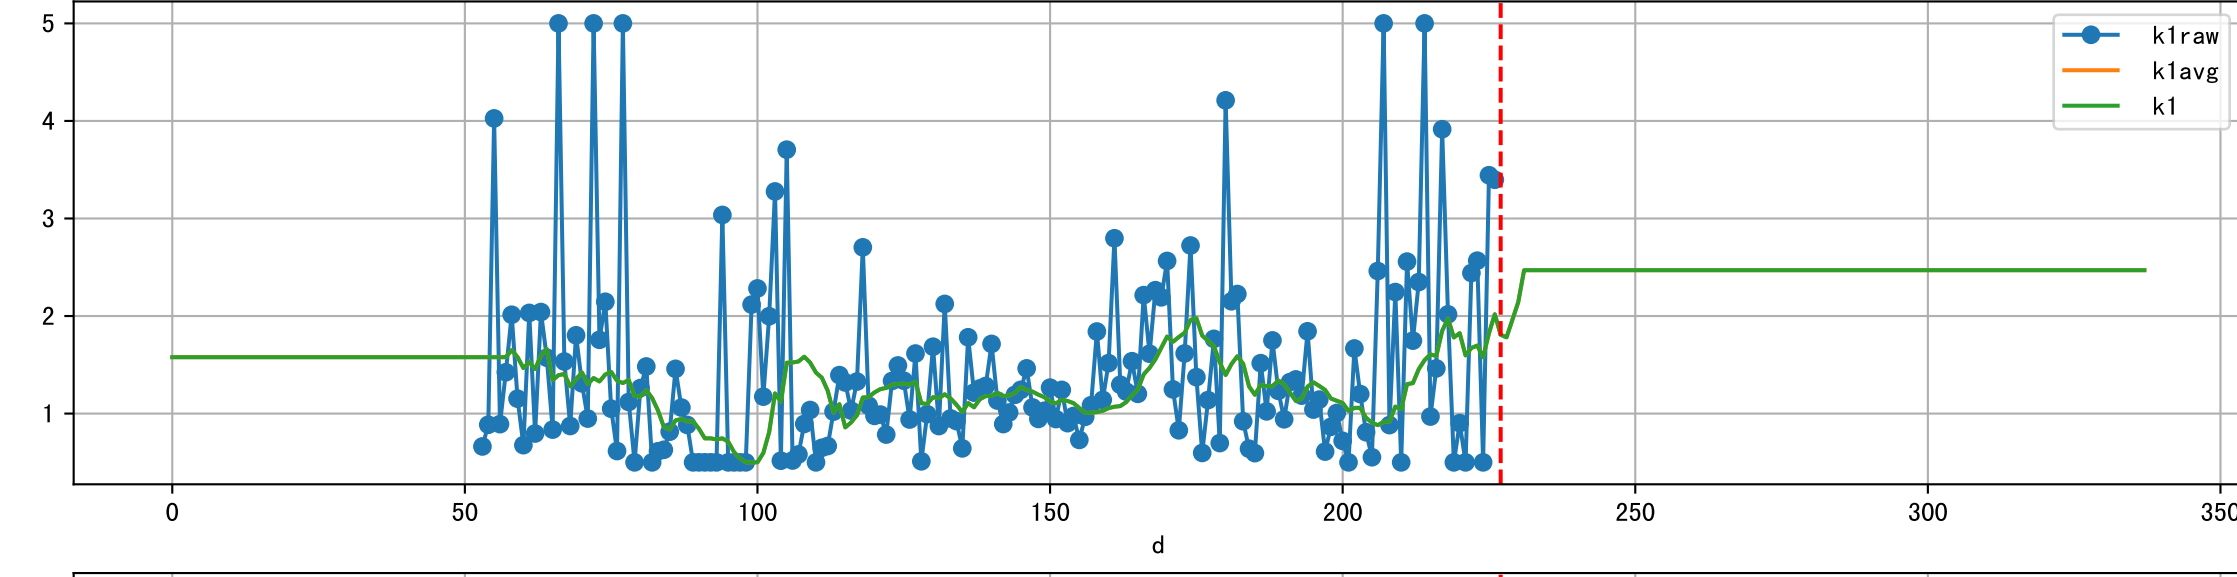

taocraw:-o', 'taocavg', 'taoc'], ['k0raw:-o', 'k0avg', 'k0'], ['k1raw:-o', 'k1avg', 'k1'], ['k2raw:-o', 'k2avg', 'k2'], ['Tblrw:-o', 'Tblavg',

P2-5 D:227 2026-04-10