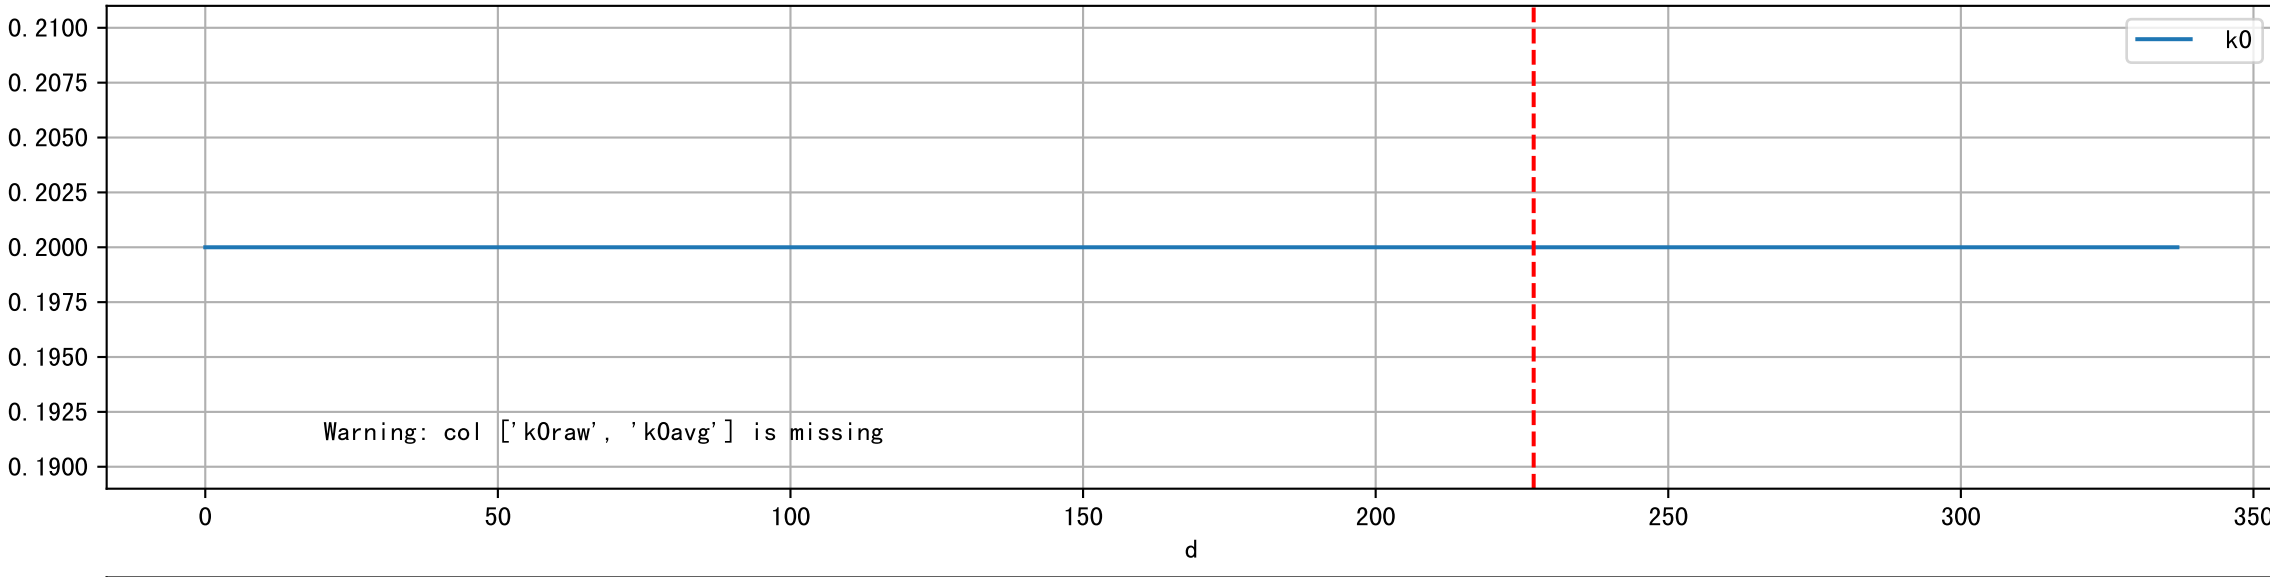

taocraw:-o', 'taocavg', 'taoc'], ['k0raw:-o', 'k0avg', 'k0'], ['k1raw:-o', 'k1avg', 'k1'], ['k2raw:-o', 'k2avg', 'k2'], ['Tblrw:-o', 'Tblavg',

P2-5 D:227 2026-04-10