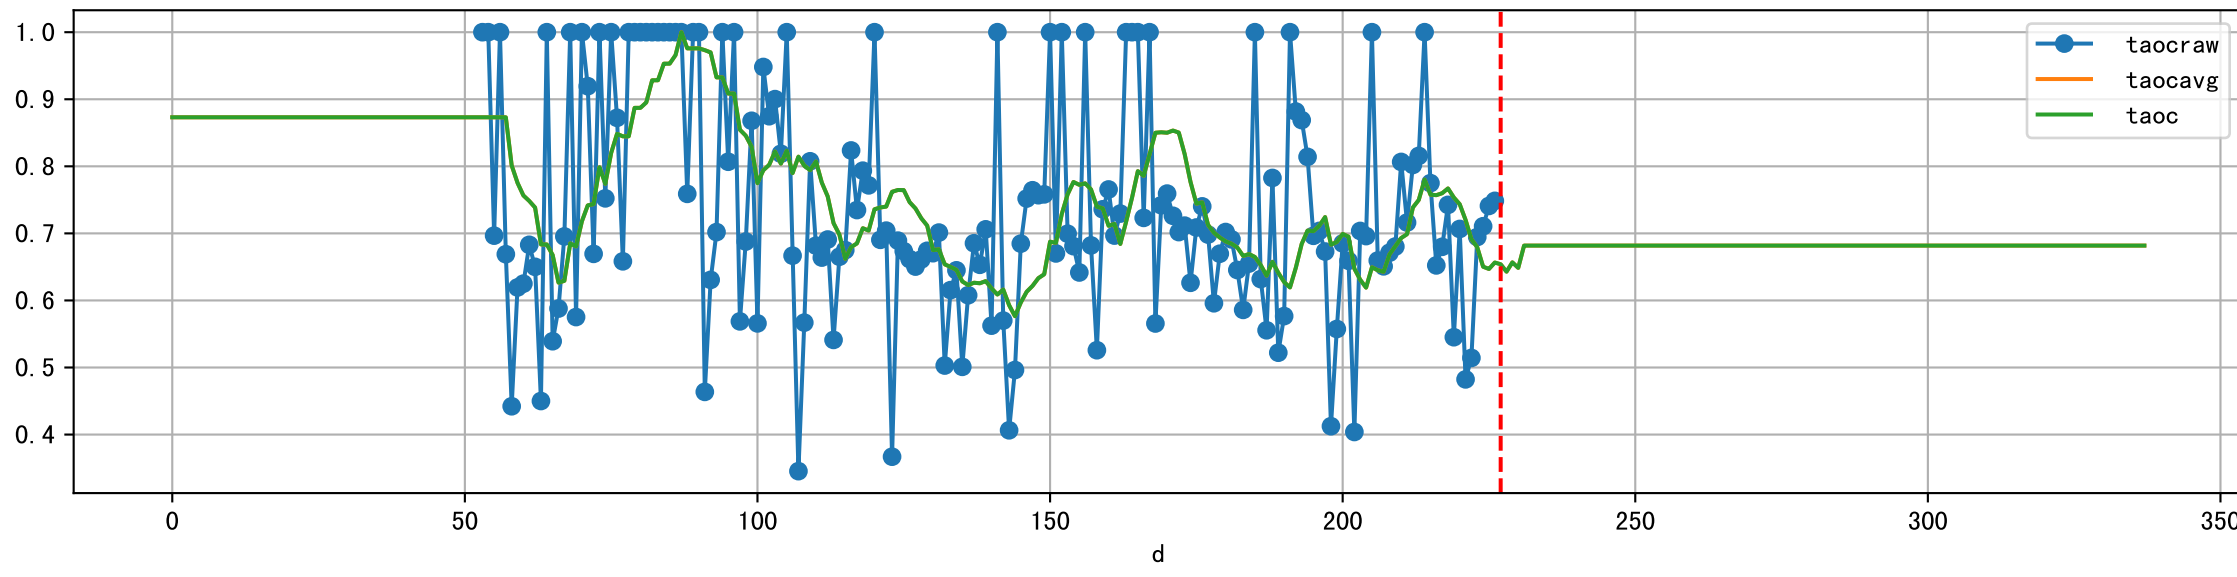

taocraw:-o', 'taocavg', 'taoc'], ['k0raw:-o', 'k0avg', 'k0'], ['k1raw:-o', 'k1avg', 'k1'], ['k2raw:-o', 'k2avg', 'k2'], ['Tblrw:-o', 'Tblavg',

P2-5 D:227 2026-04-10