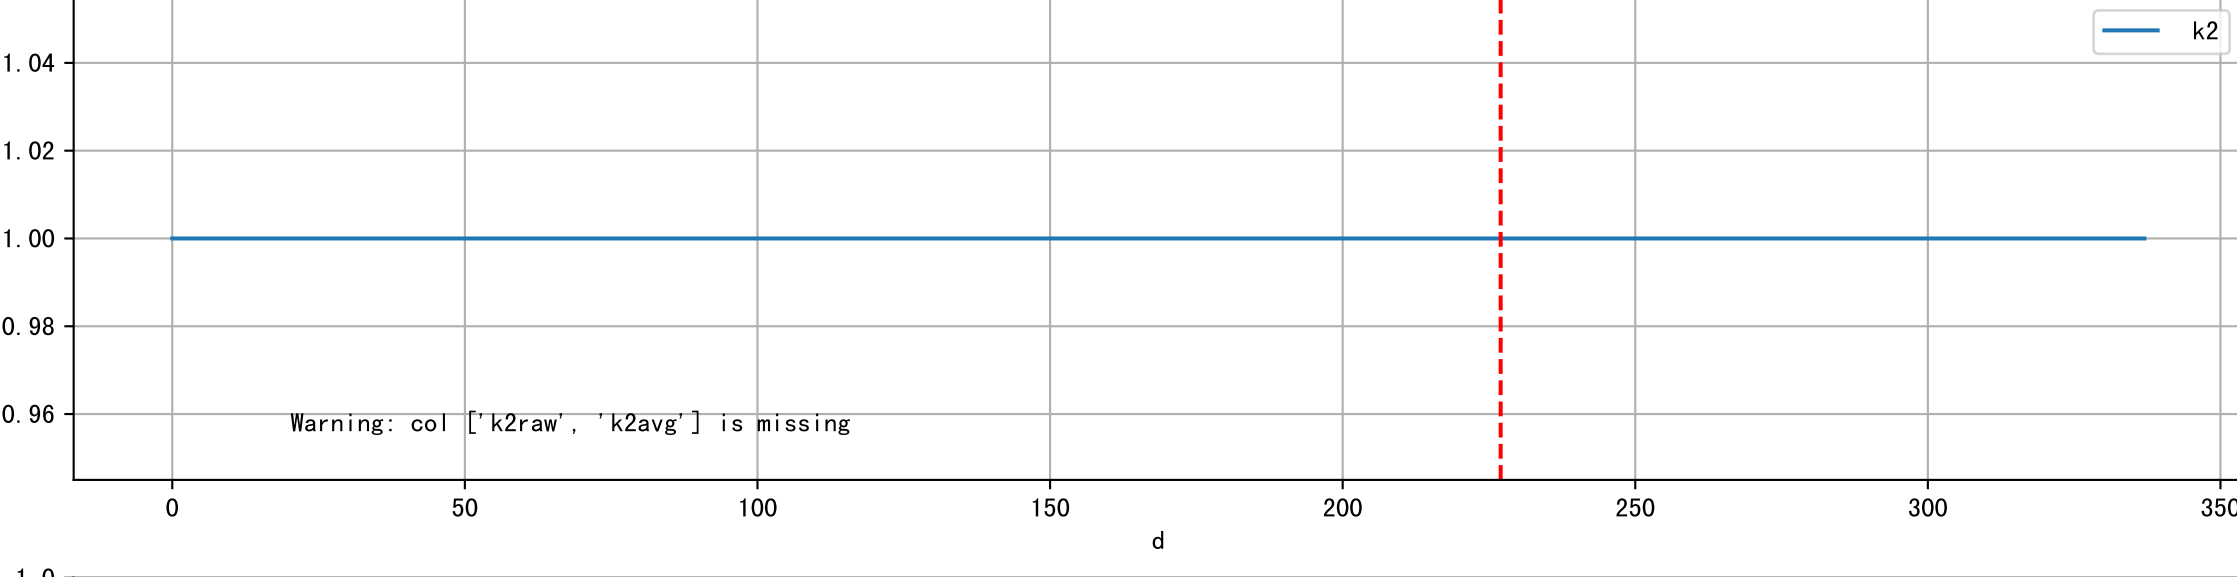

taocraw:-o', 'taocavg', 'taoc'], ['k0raw:-o', 'k0avg', 'k0'], ['k1raw:-o', 'k1avg', 'k1'], ['k2raw:-o', 'k2avg', 'k2'], ['Tblrw:-o', 'Tblavg',

P2-5 D:227 2026-04-10