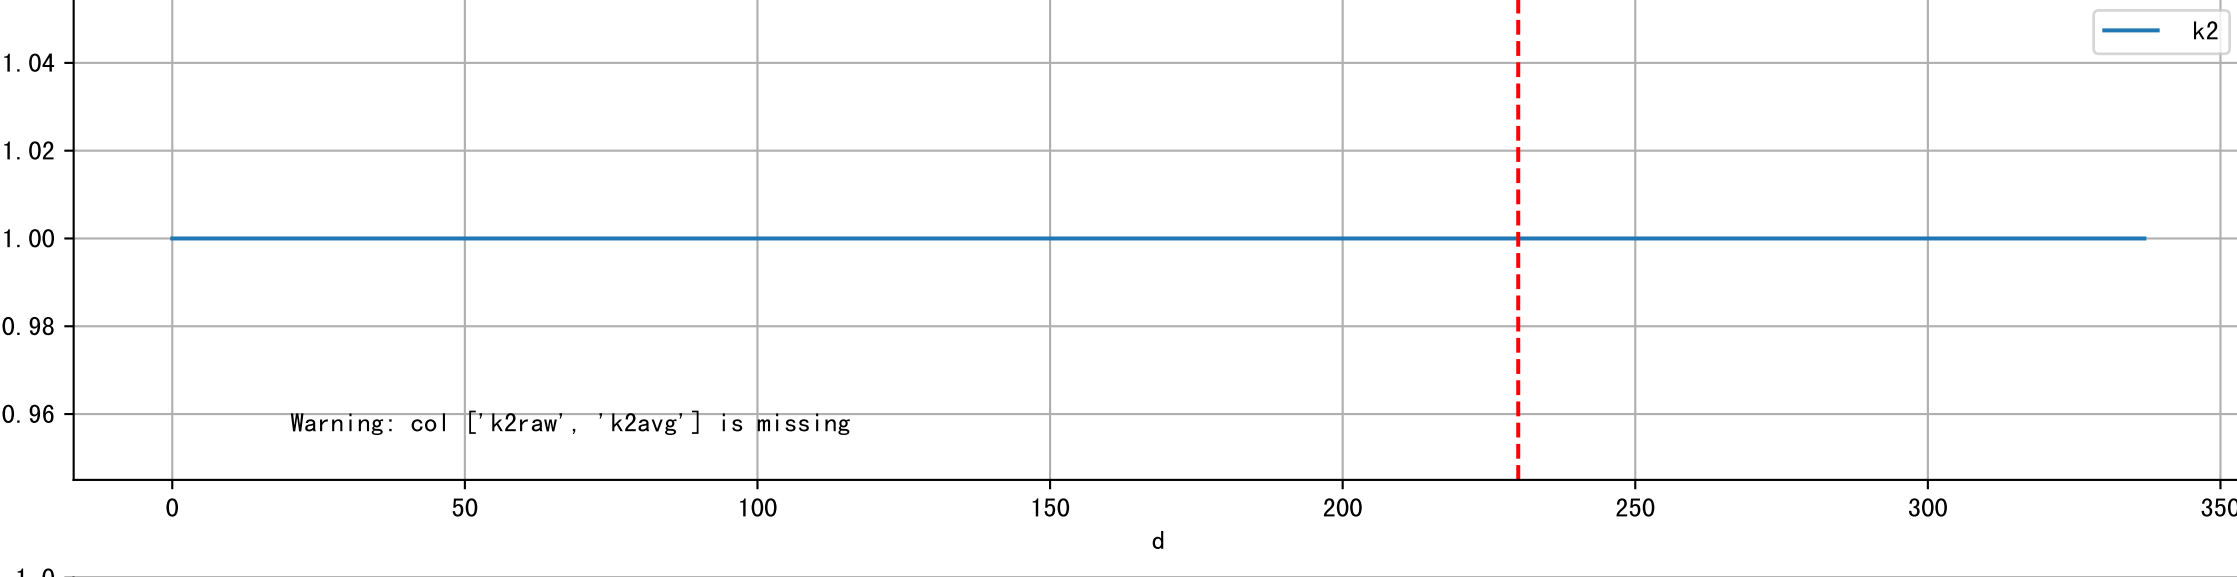

taocraw:-o', 'taocavg', 'taoc'], ['k0raw:-o', 'k0avg', 'k0'], ['k1raw:-o', 'k1avg', 'k1'], ['k2raw:-o', 'k2avg', 'k2'], ['Tblrw:-o', 'Tblavg',

P2-5 D:230 2026-04-13