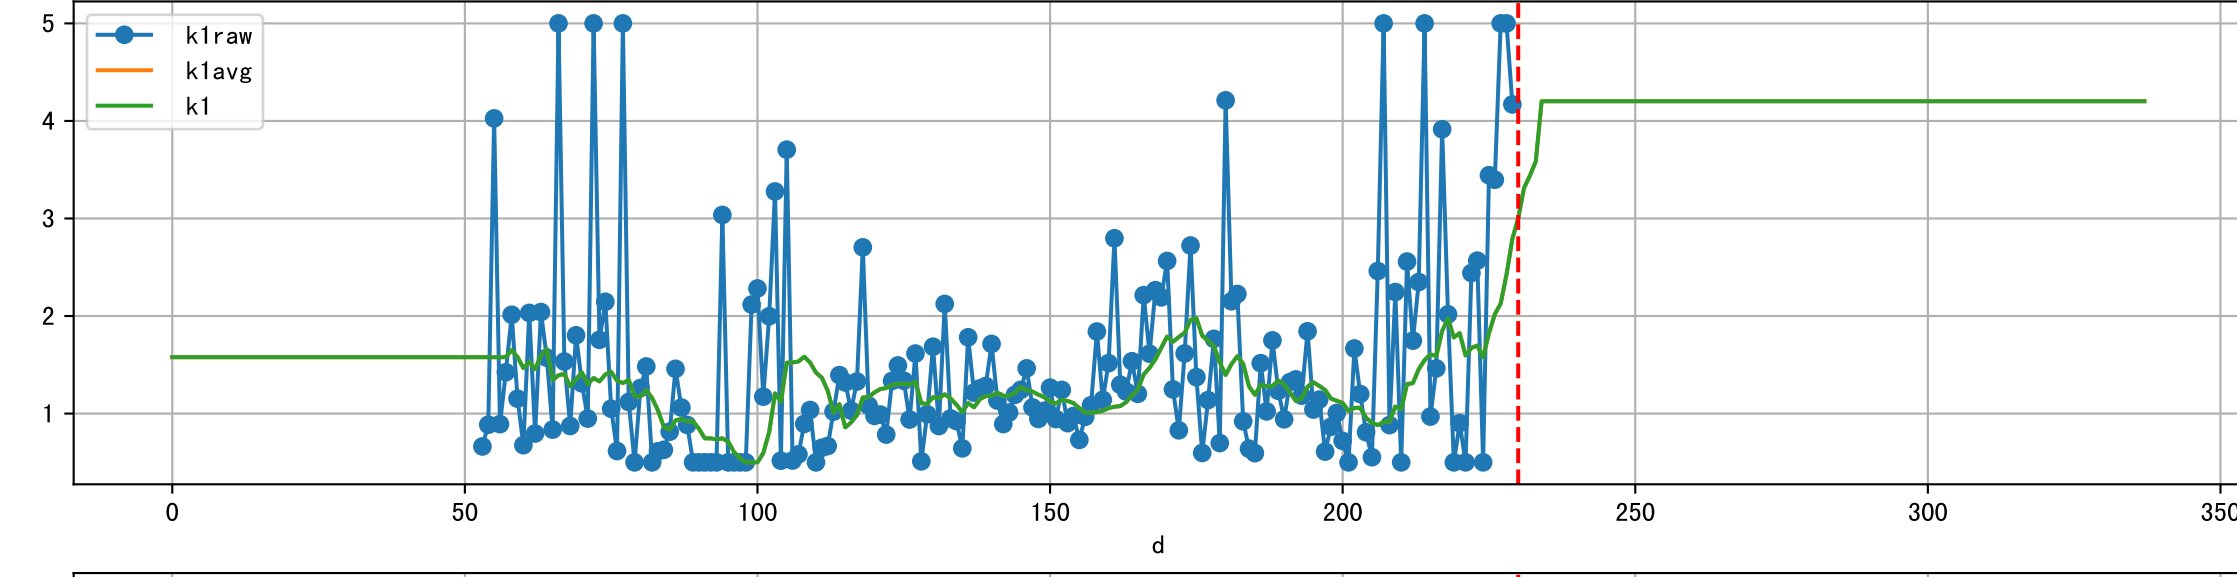

taocraw:-o', 'taocavg', 'taoc'], ['k0raw:-o', 'k0avg', 'k0'], ['k1raw:-o', 'k1avg', 'k1'], ['k2raw:-o', 'k2avg', 'k2'], ['Tblrw:-o', 'Tblavg',

P2-5 D:230 2026-04-13