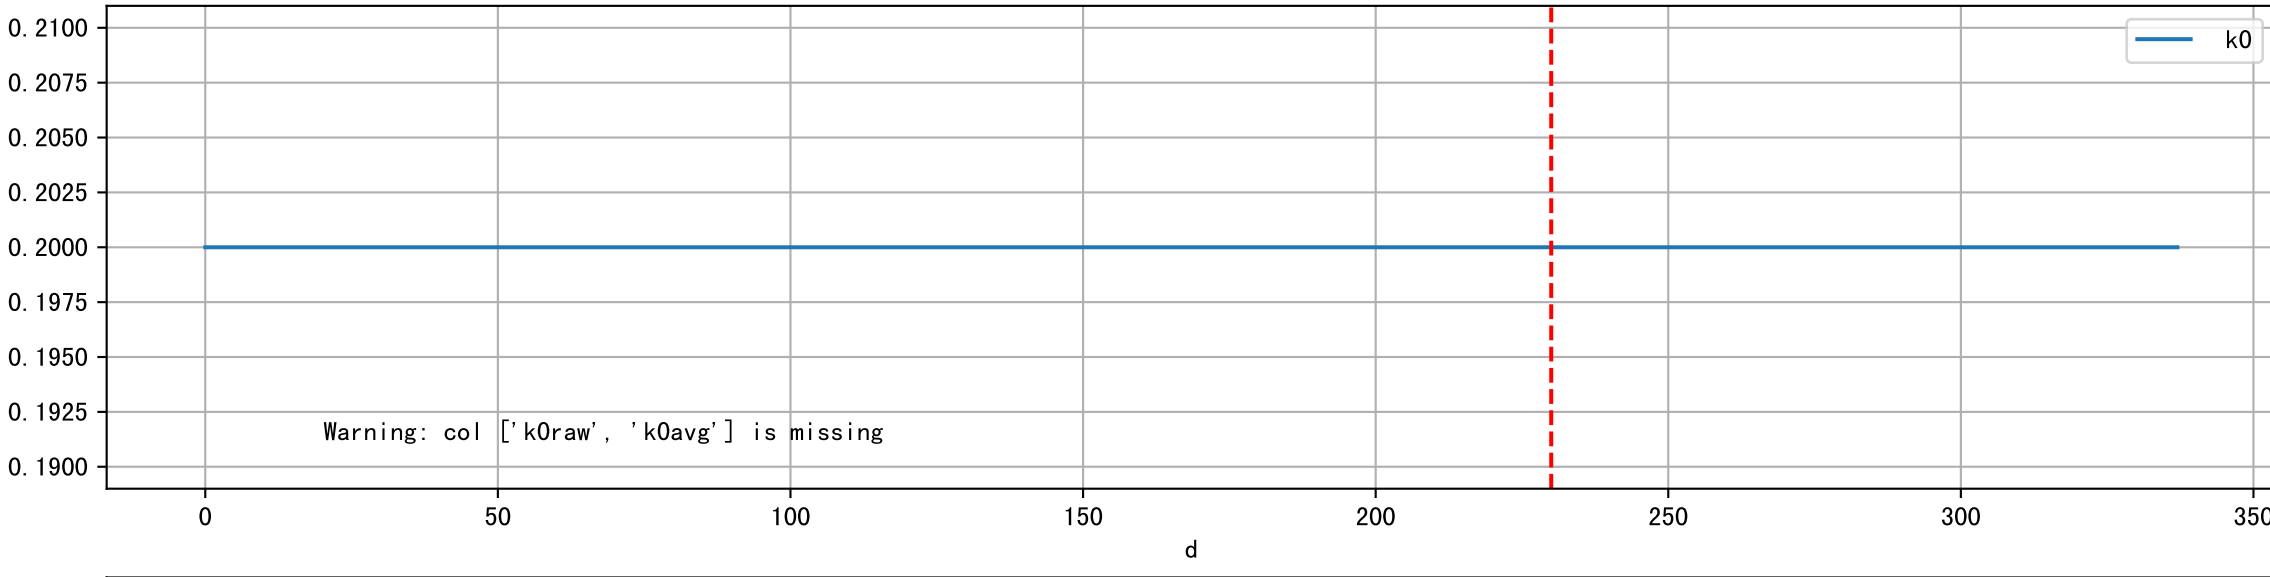

taocraw:-o', 'taocavg', 'taoc'], ['k0raw:-o', 'k0avg', 'k0'], ['k1raw:-o', 'k1avg', 'k1'], ['k2raw:-o', 'k2avg', 'k2'], ['Tblrw:-o', 'Tblavg',

P2-5 D:230 2026-04-13