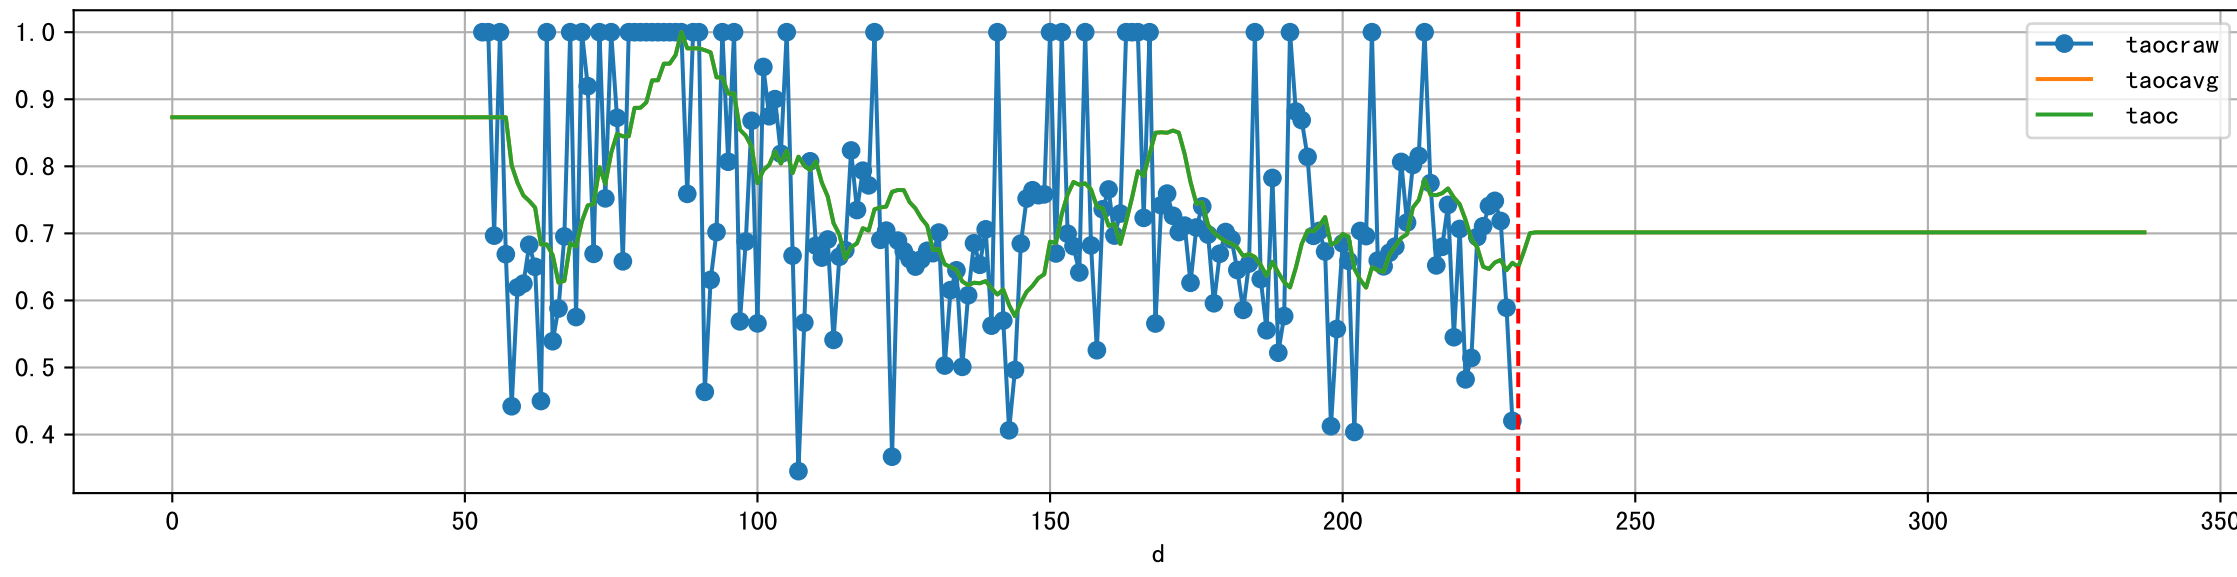

taocraw:-o', 'taocavg', 'taoc'], ['k0raw:-o', 'k0avg', 'k0'], ['k1raw:-o', 'k1avg', 'k1'], ['k2raw:-o', 'k2avg', 'k2'], ['Tblrw:-o', 'Tblavg',

P2-5 D:230 2026-04-13