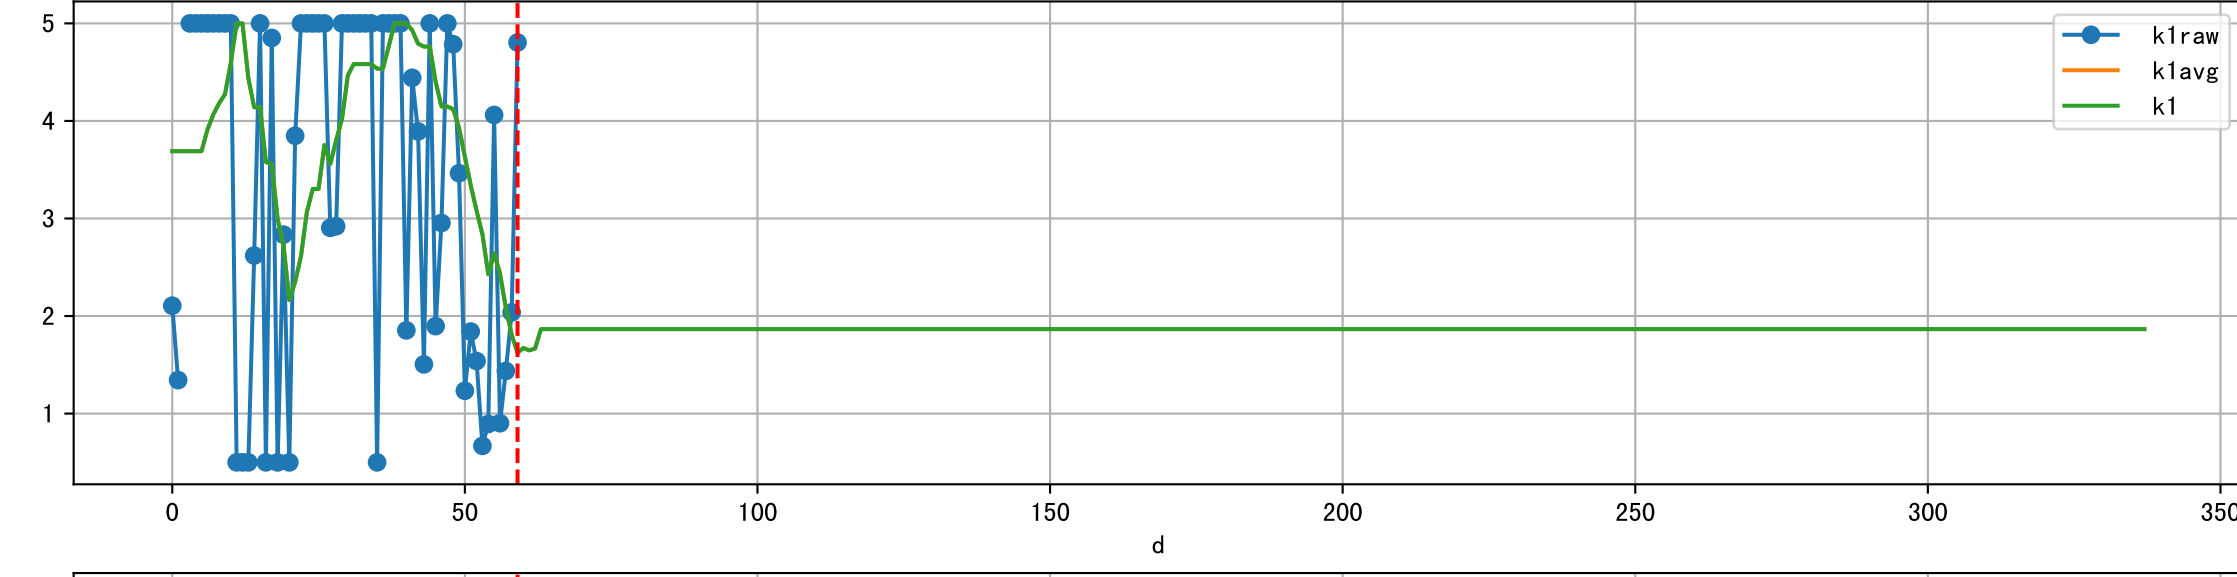

taocraw:-o', 'taocavg', 'taoc'], ['k0raw:-o', 'k0avg', 'k0'], ['k1raw:-o', 'k1avg', 'k1'], ['k2raw:-o', 'k2avg', 'k2'], ['Tblraw:-o', 'Tblavg',

P2-5 D:60 2025-10-25