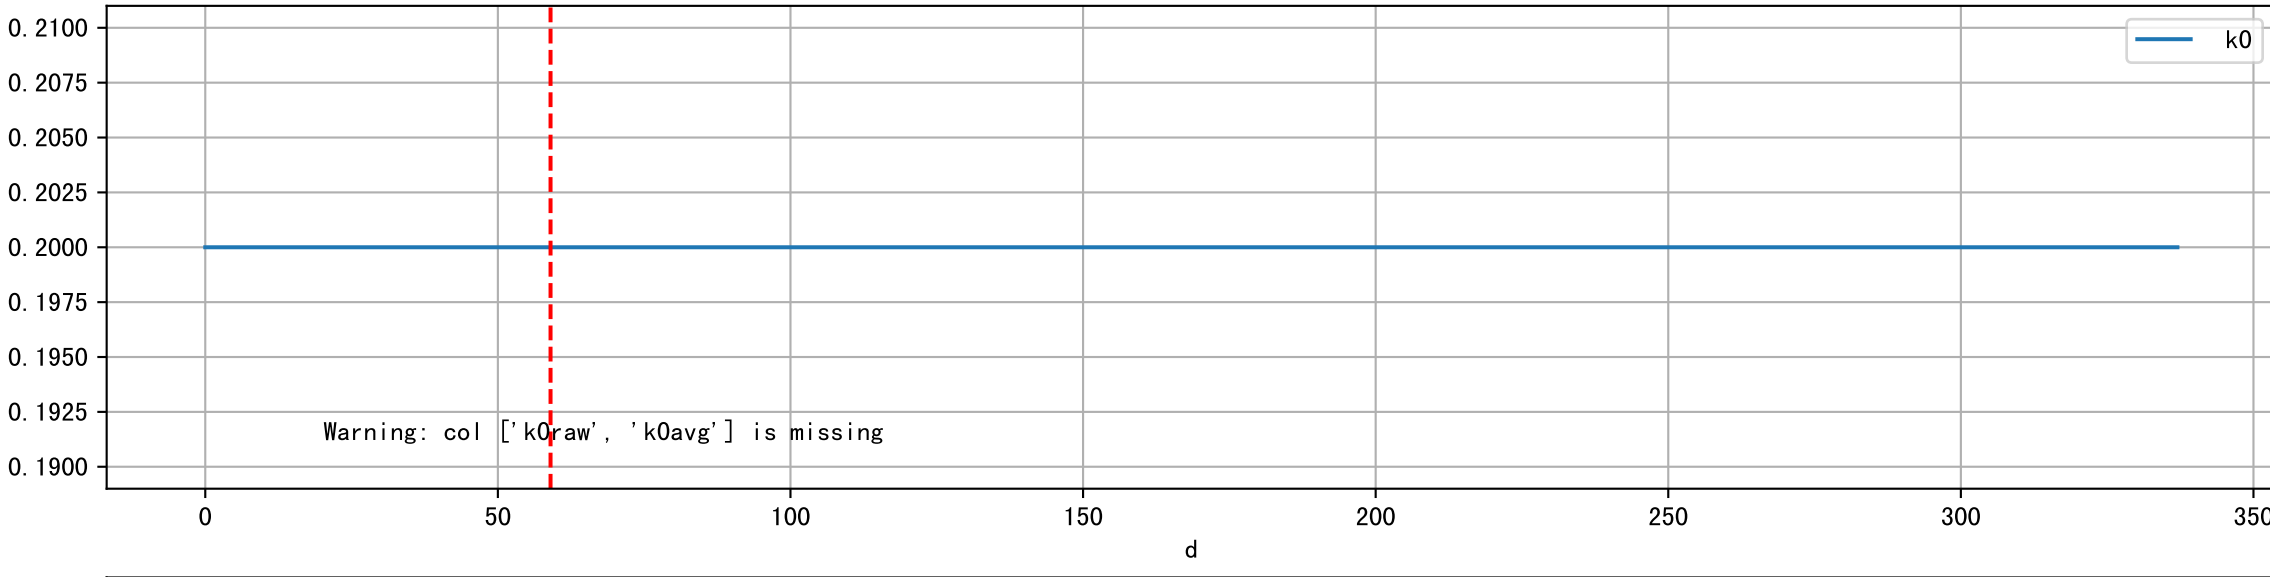

taocraw:-o', 'taocavg', 'taoc'], ['k0raw:-o', 'k0avg', 'k0'], ['k1raw:-o', 'k1avg', 'k1'], ['k2raw:-o', 'k2avg', 'k2'], ['Tblraw:-o', 'Tblavg',

P2-5 D:60 2025-10-25