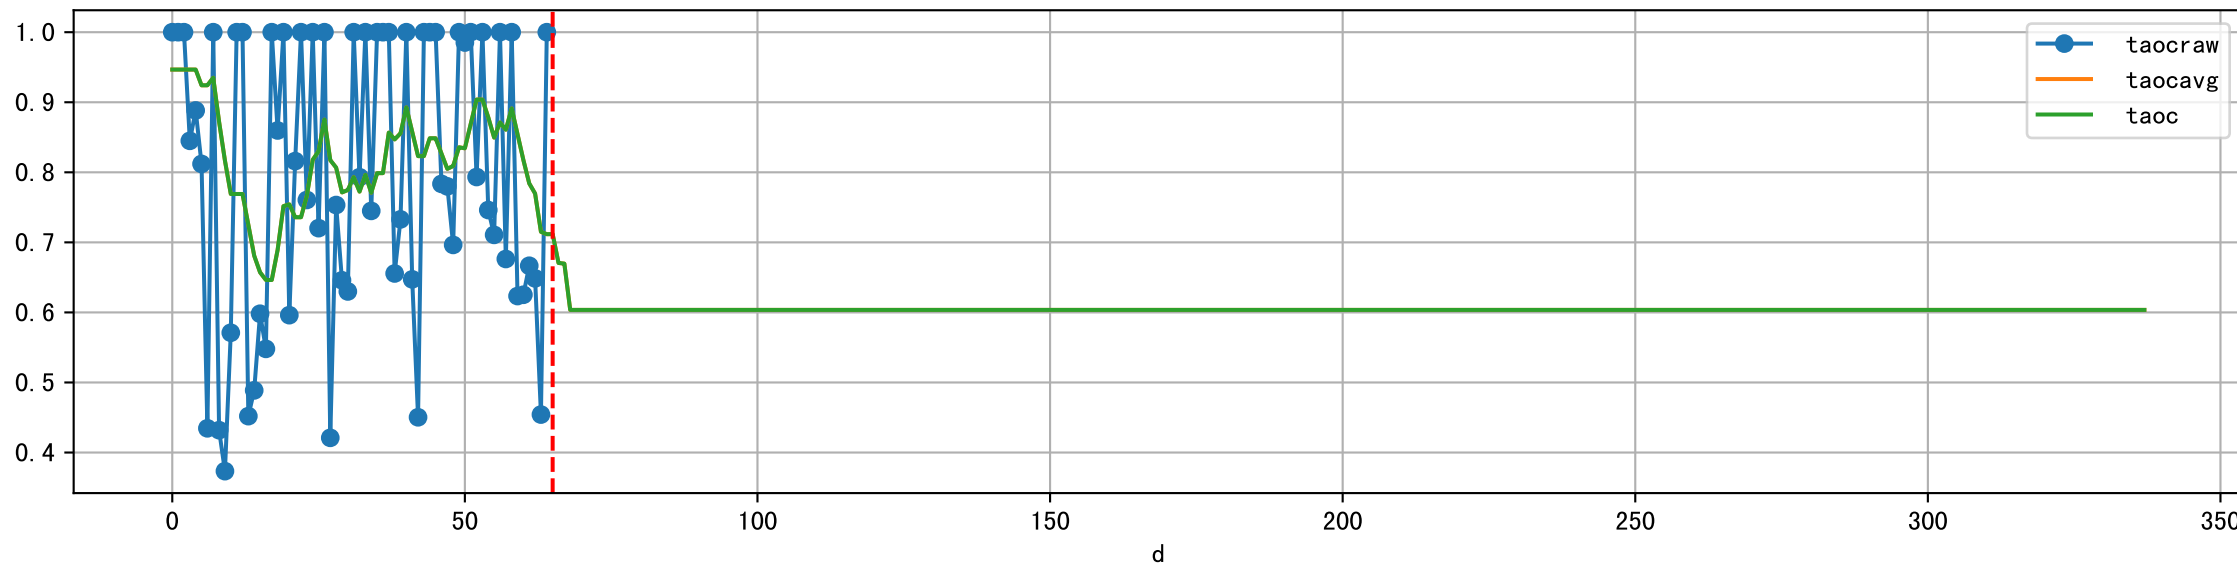

taocraw:-o', 'taocavg', 'taoc'], ['k0raw:-o', 'k0avg', 'k0'], ['k1raw:-o', 'k1avg', 'k1'], ['k2raw:-o', 'k2avg', 'k2'], ['Tblraw:-o', 'Tblavg',

P2-5 D:65 2025-10-30