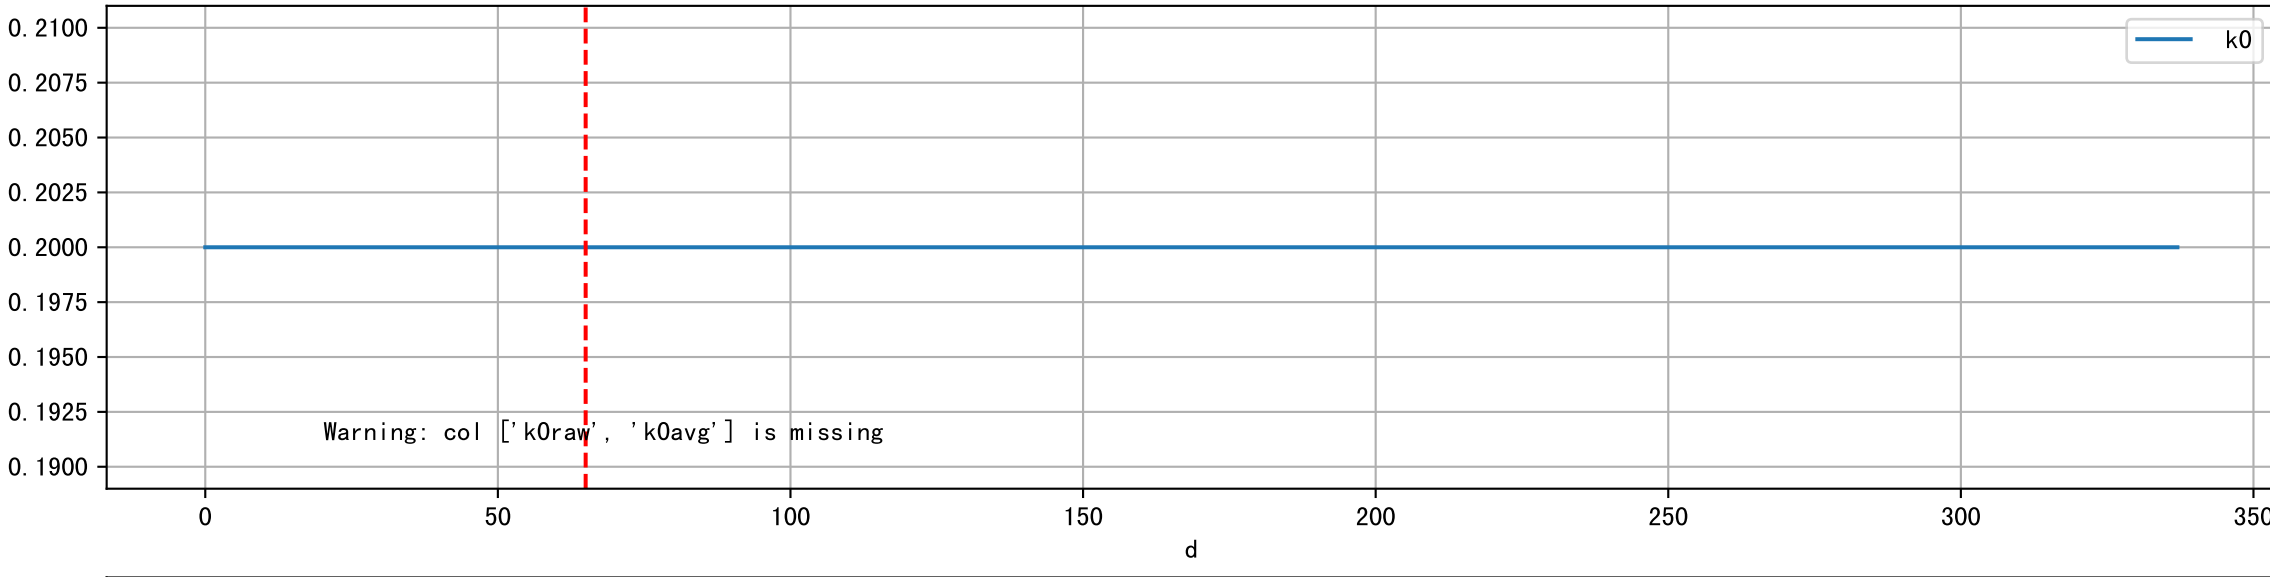

taocraw:-o', 'taocavg', 'taoc'], ['k0raw:-o', 'k0avg', 'k0'], ['k1raw:-o', 'k1avg', 'k1'], ['k2raw:-o', 'k2avg', 'k2'], ['Tblraw:-o', 'Tblavg',

P2-5 D:65 2025-10-30