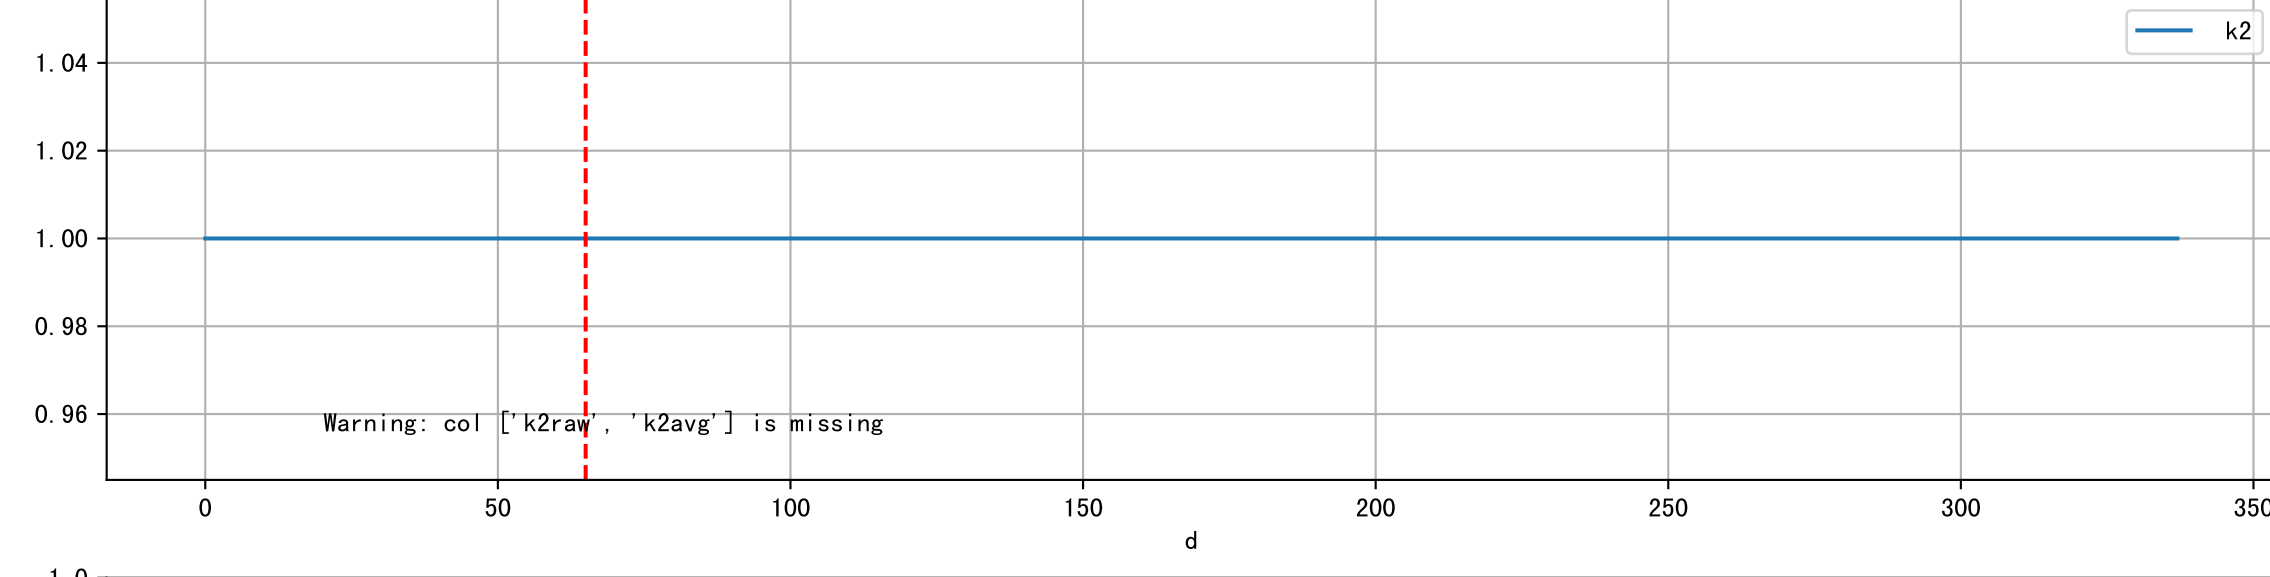

taocraw:-o', 'taocavg', 'taoc'], ['k0raw:-o', 'k0avg', 'k0'], ['k1raw:-o', 'k1avg', 'k1'], ['k2raw:-o', 'k2avg', 'k2'], ['Tblraw:-o', 'Tblavg',

P2-5 D:65 2025-10-30