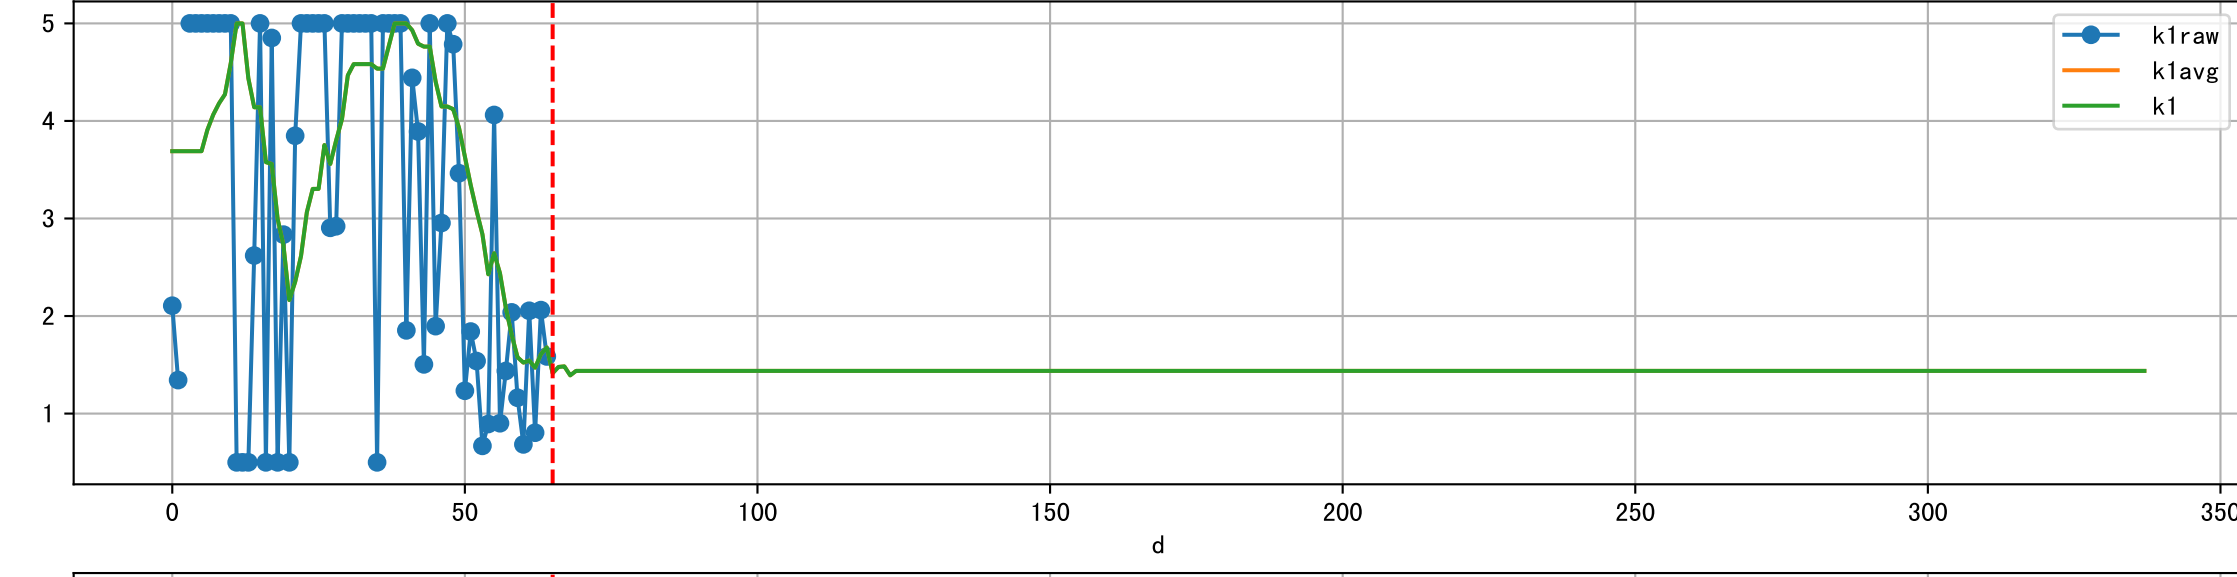

taocraw:-o', 'taocavg', 'taoc'], ['k0raw:-o', 'k0avg', 'k0'], ['k1raw:-o', 'k1avg', 'k1'], ['k2raw:-o', 'k2avg', 'k2'], ['Tblraw:-o', 'Tblavg',

P2-5 D:65 2025-10-30