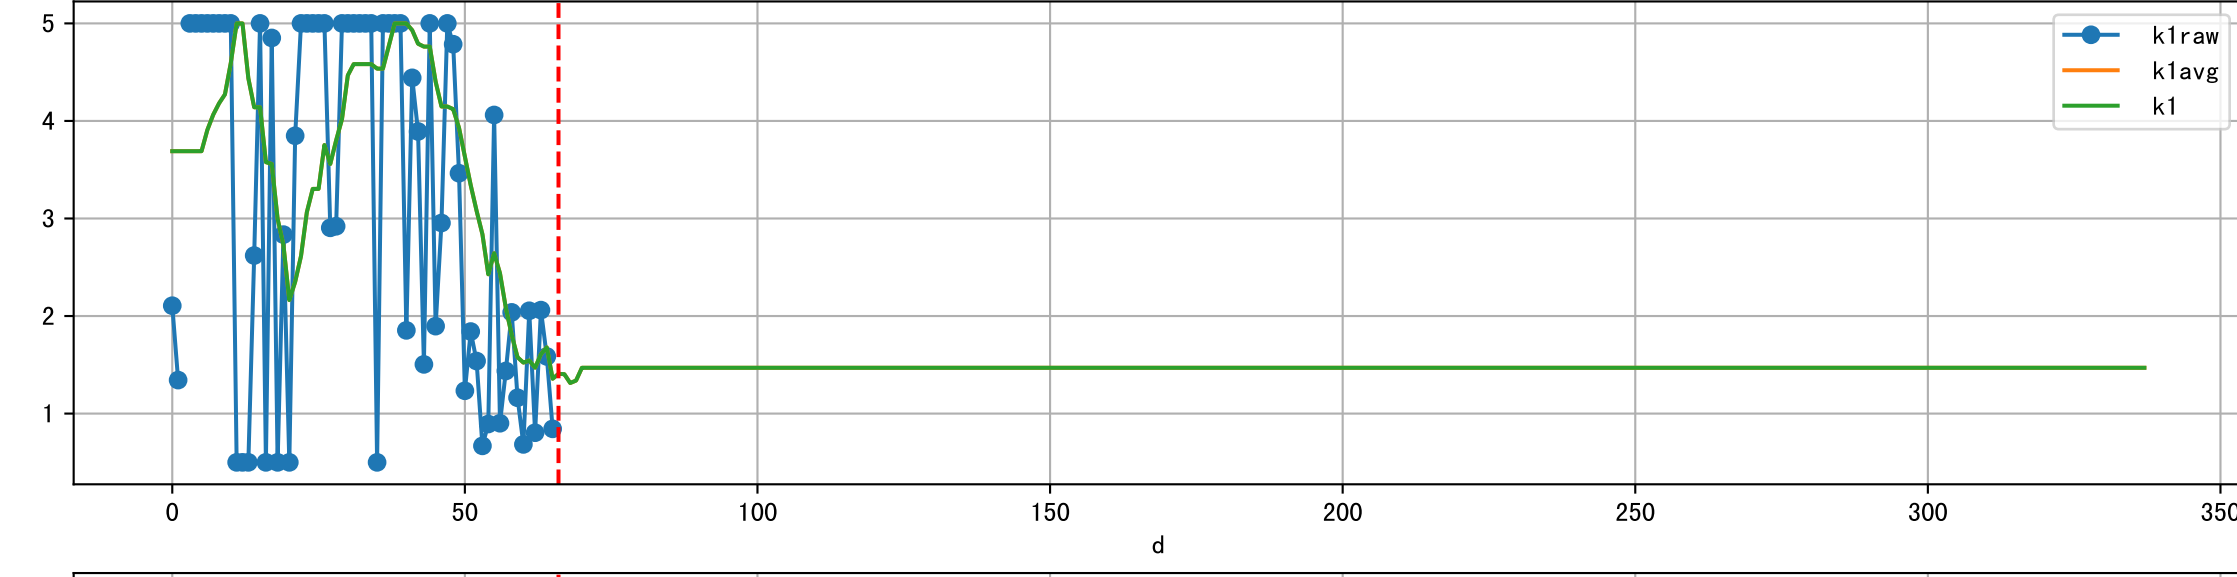

taocraw:-o', 'taocavg', 'taoc'], ['k0raw:-o', 'k0avg', 'k0'], ['k1raw:-o', 'k1avg', 'k1'], ['k2raw:-o', 'k2avg', 'k2'], ['Tblraw:-o', 'Tblavg',

P2-5 D:66 2025-10-31