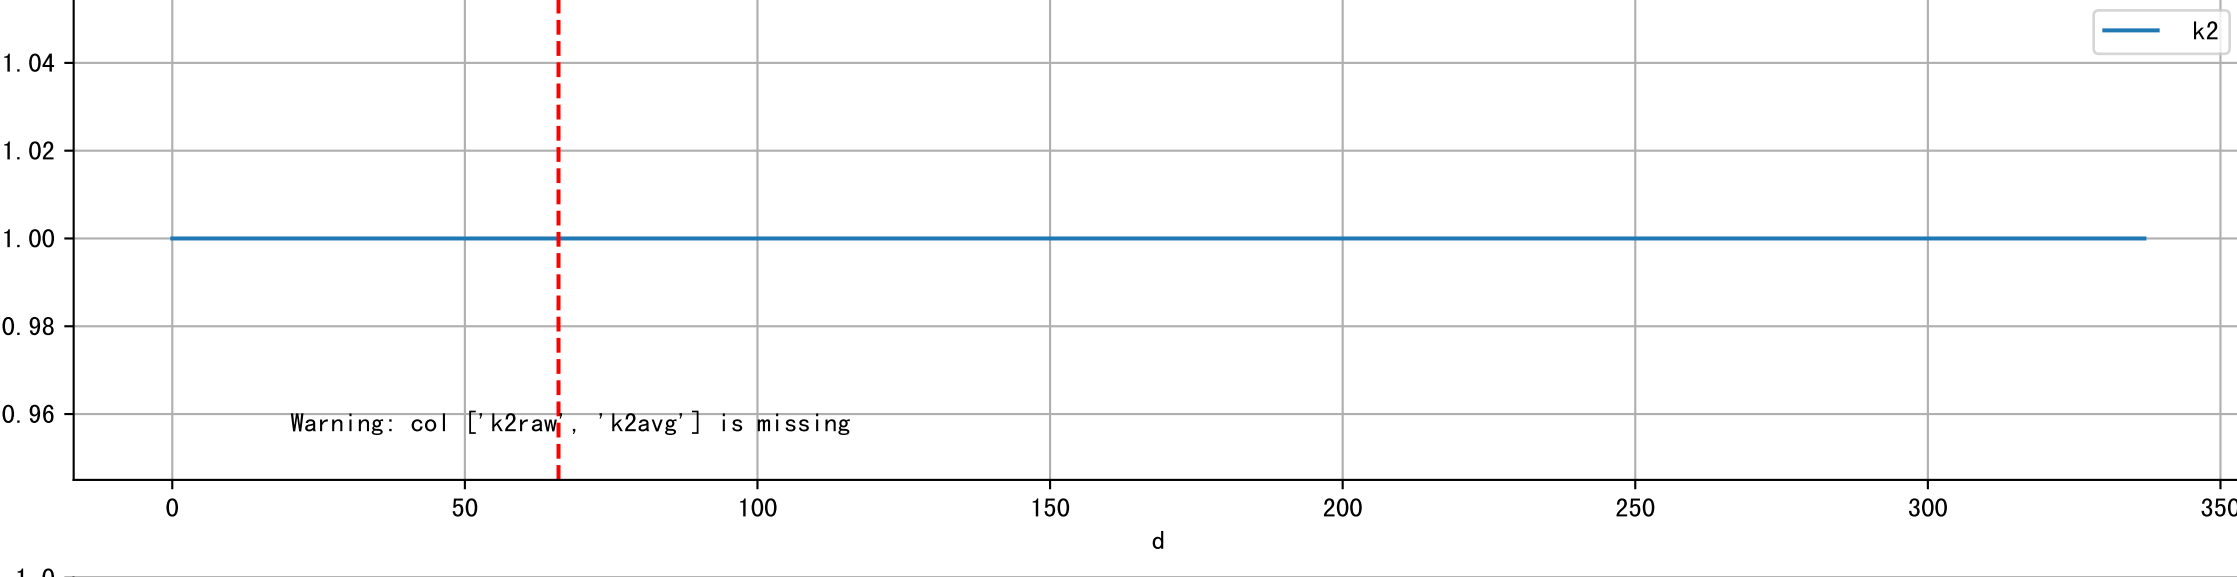

taocraw:-o', 'taocavg', 'taoc'], ['k0raw:-o', 'k0avg', 'k0'], ['k1raw:-o', 'k1avg', 'k1'], ['k2raw:-o', 'k2avg', 'k2'], ['Tblraw:-o', 'Tblavg',

P2-5 D:66 2025-10-31