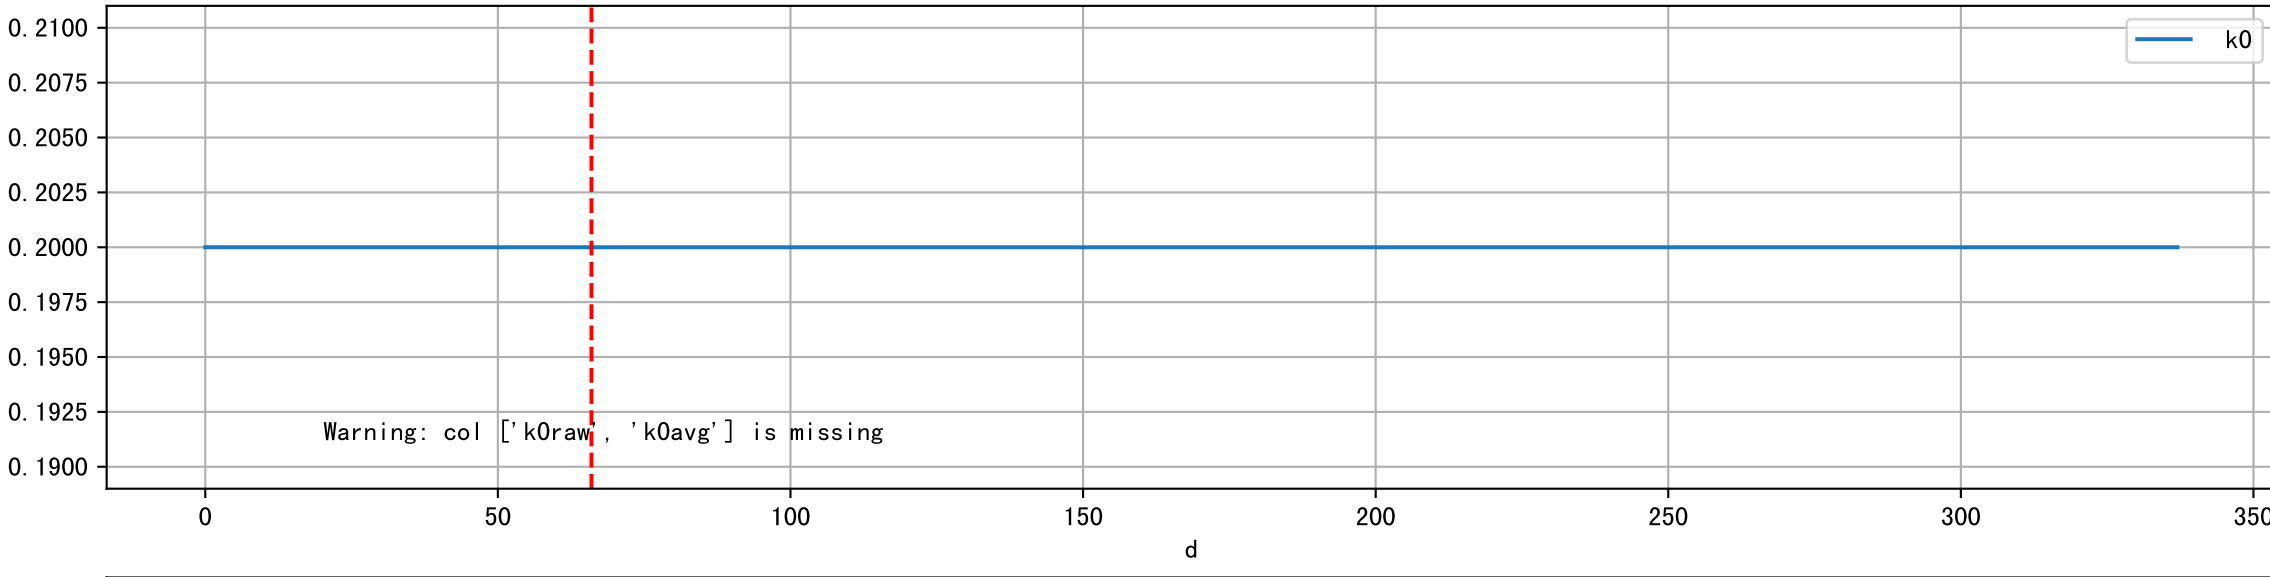

taocraw:-o', 'taocavg', 'taoc'], ['k0raw:-o', 'k0avg', 'k0'], ['k1raw:-o', 'k1avg', 'k1'], ['k2raw:-o', 'k2avg', 'k2'], ['Tblraw:-o', 'Tblavg',

P2-5 D:66 2025-10-31