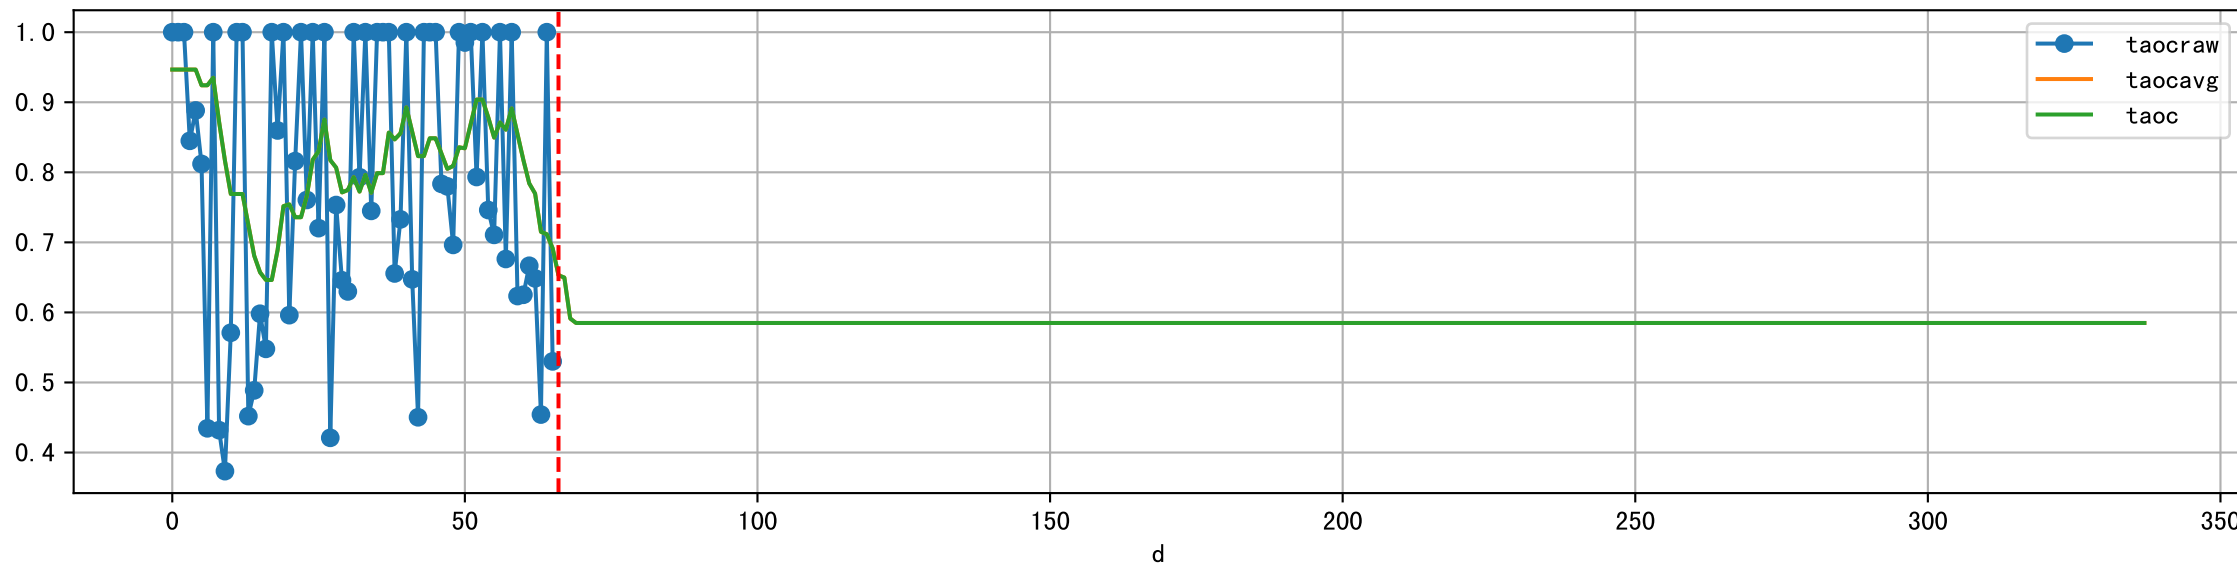

taocraw:-o', 'taocavg', 'taoc'], ['k0raw:-o', 'k0avg', 'k0'], ['k1raw:-o', 'k1avg', 'k1'], ['k2raw:-o', 'k2avg', 'k2'], ['Tblraw:-o', 'Tblavg',

P2-5 D:66 2025-10-31