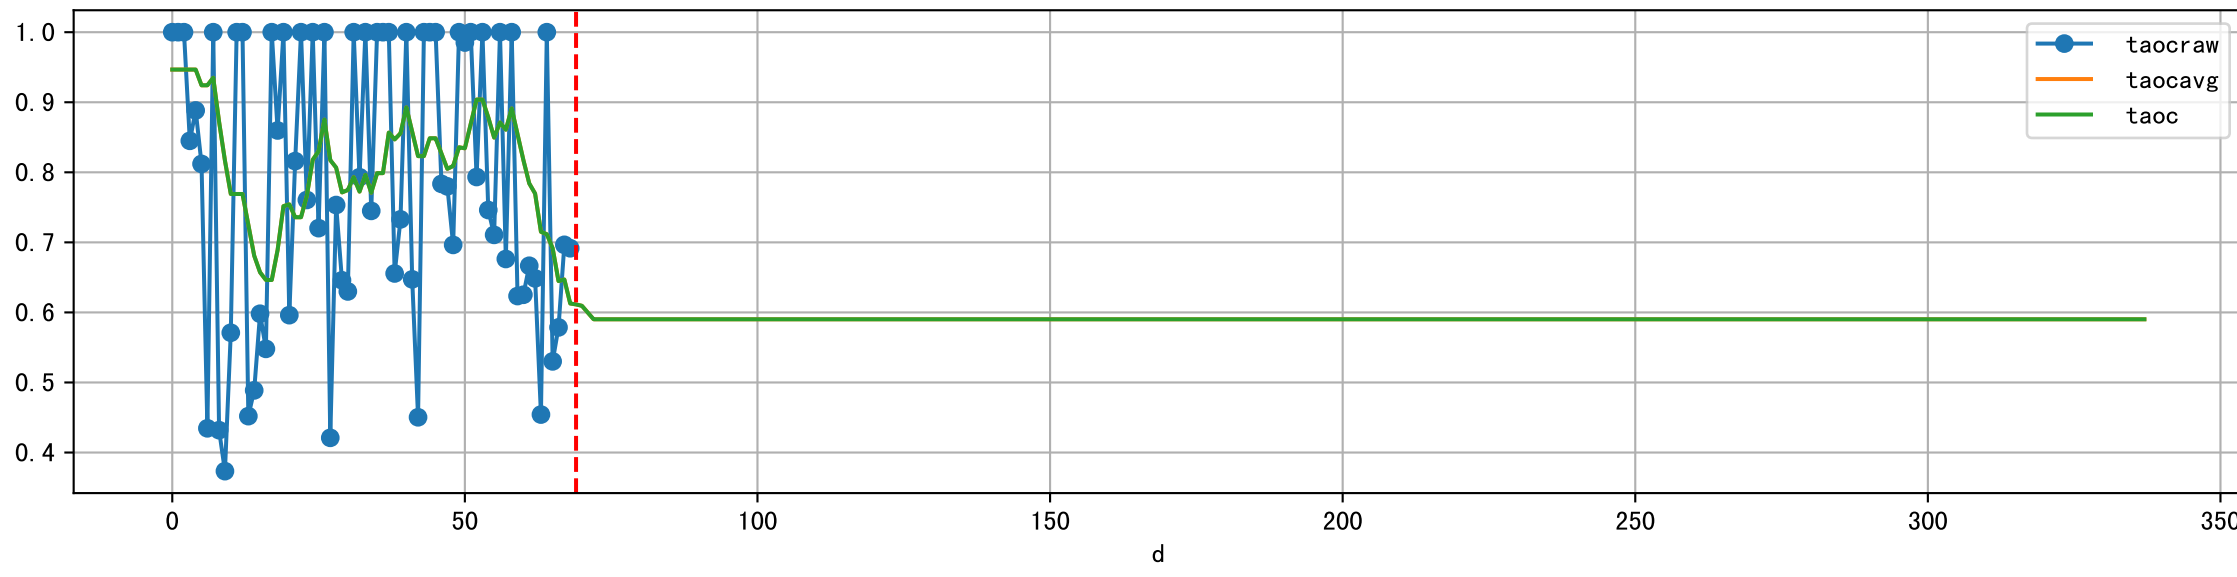

taocraw:-o', 'taocavg', 'taoc'], ['k0raw:-o', 'k0avg', 'k0'], ['k1raw:-o', 'k1avg', 'k1'], ['k2raw:-o', 'k2avg', 'k2'], ['Tblrw:-o', 'Tblavg',

P2-5 D:69 2025-11-03