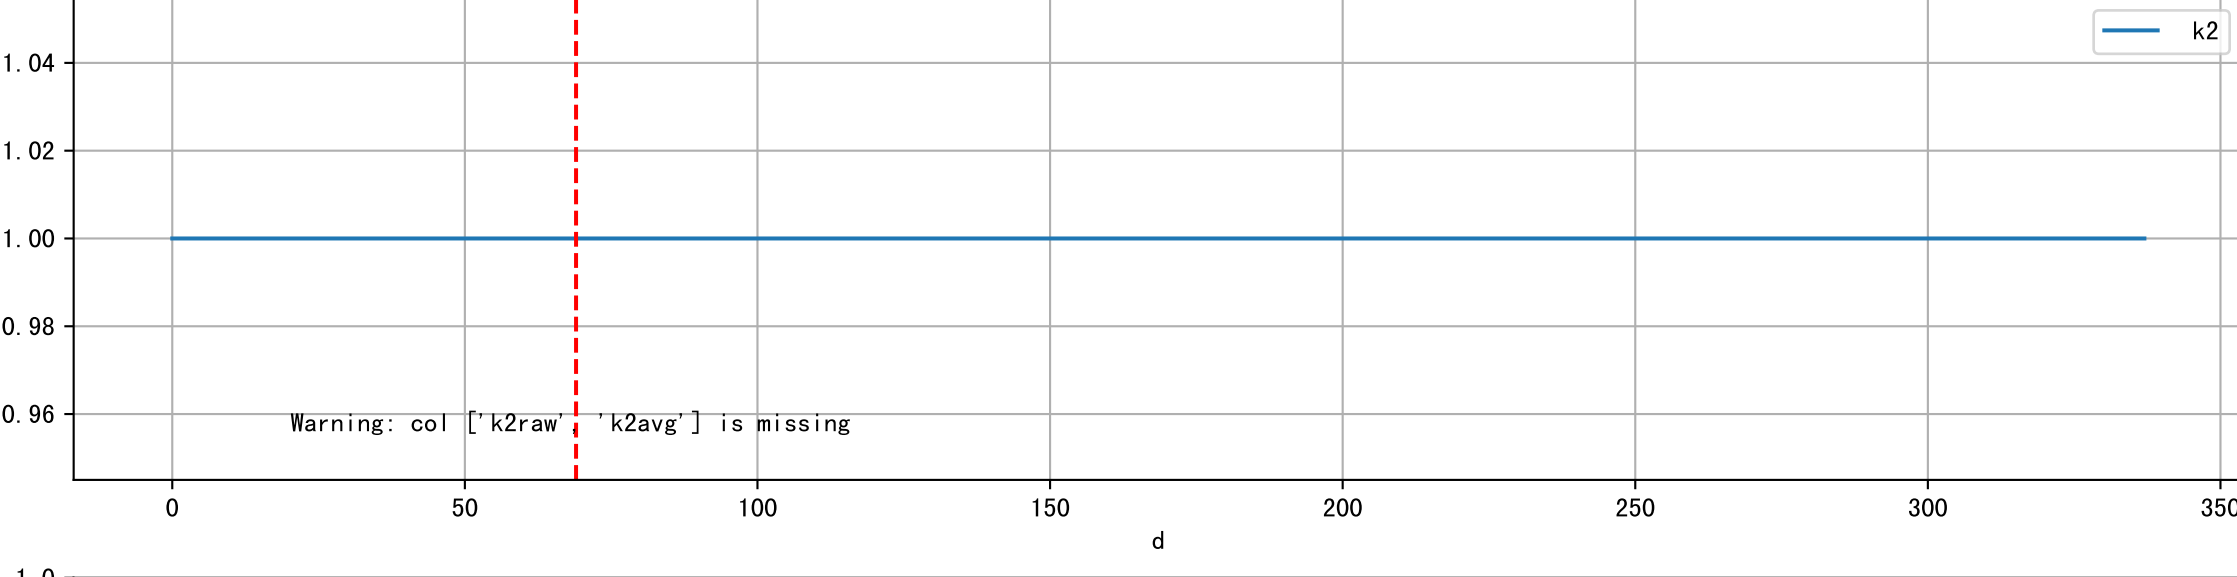

taocraw:-o', 'taocavg', 'taoc'], ['k0raw:-o', 'k0avg', 'k0'], ['k1raw:-o', 'k1avg', 'k1'], ['k2raw:-o', 'k2avg', 'k2'], ['Tblrw:-o', 'Tblavg',

P2-5 D:69 2025-11-03