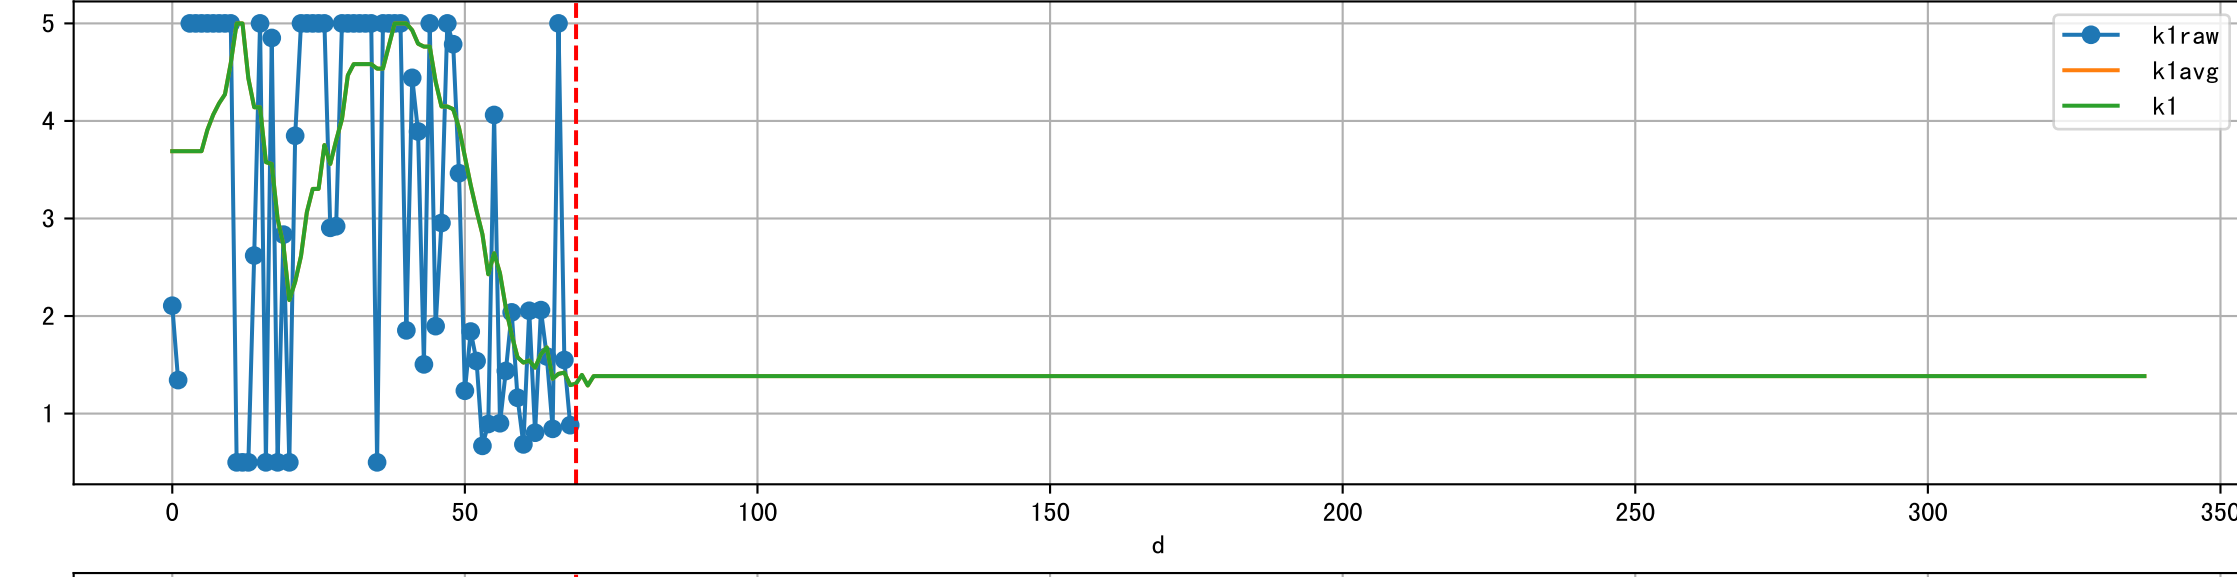

taocraw:-o', 'taocavg', 'taoc'], ['k0raw:-o', 'k0avg', 'k0'], ['k1raw:-o', 'k1avg', 'k1'], ['k2raw:-o', 'k2avg', 'k2'], ['Tblrw:-o', 'Tblavg',

P2-5 D:69 2025-11-03