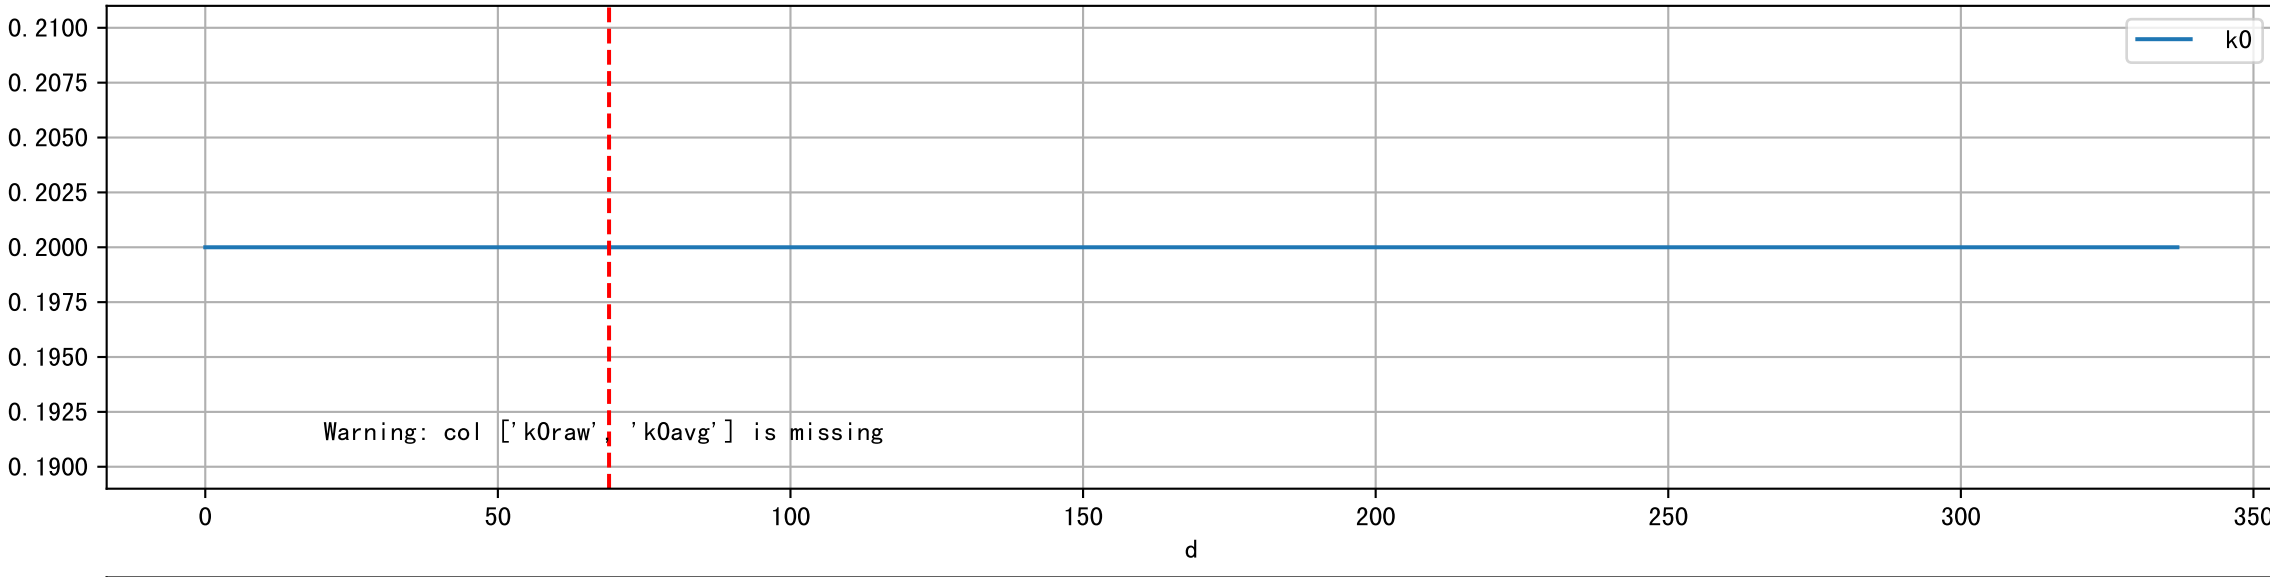

taocraw:-o', 'taocavg', 'taoc'], ['k0raw:-o', 'k0avg', 'k0'], ['k1raw:-o', 'k1avg', 'k1'], ['k2raw:-o', 'k2avg', 'k2'], ['Tblrw:-o', 'Tblavg',

P2-5 D:69 2025-11-03