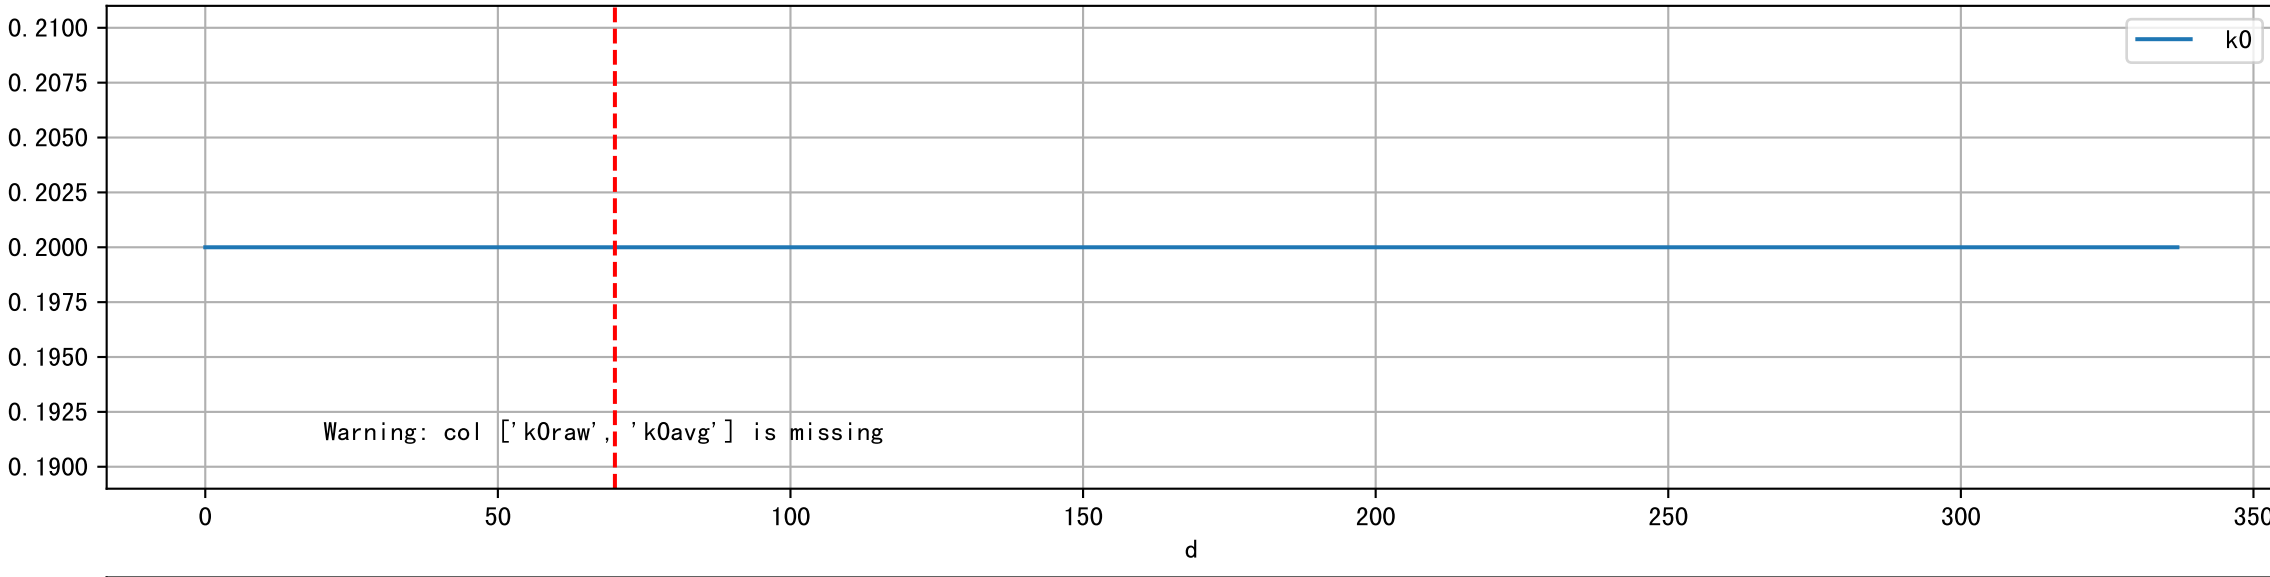

taocraw:-o', 'taocavg', 'taoc'], ['k0raw:-o', 'k0avg', 'k0'], ['k1raw:-o', 'k1avg', 'k1'], ['k2raw:-o', 'k2avg', 'k2'], ['Tblraw:-o', 'Tblavg',

P2-5 D:70 2025-11-04