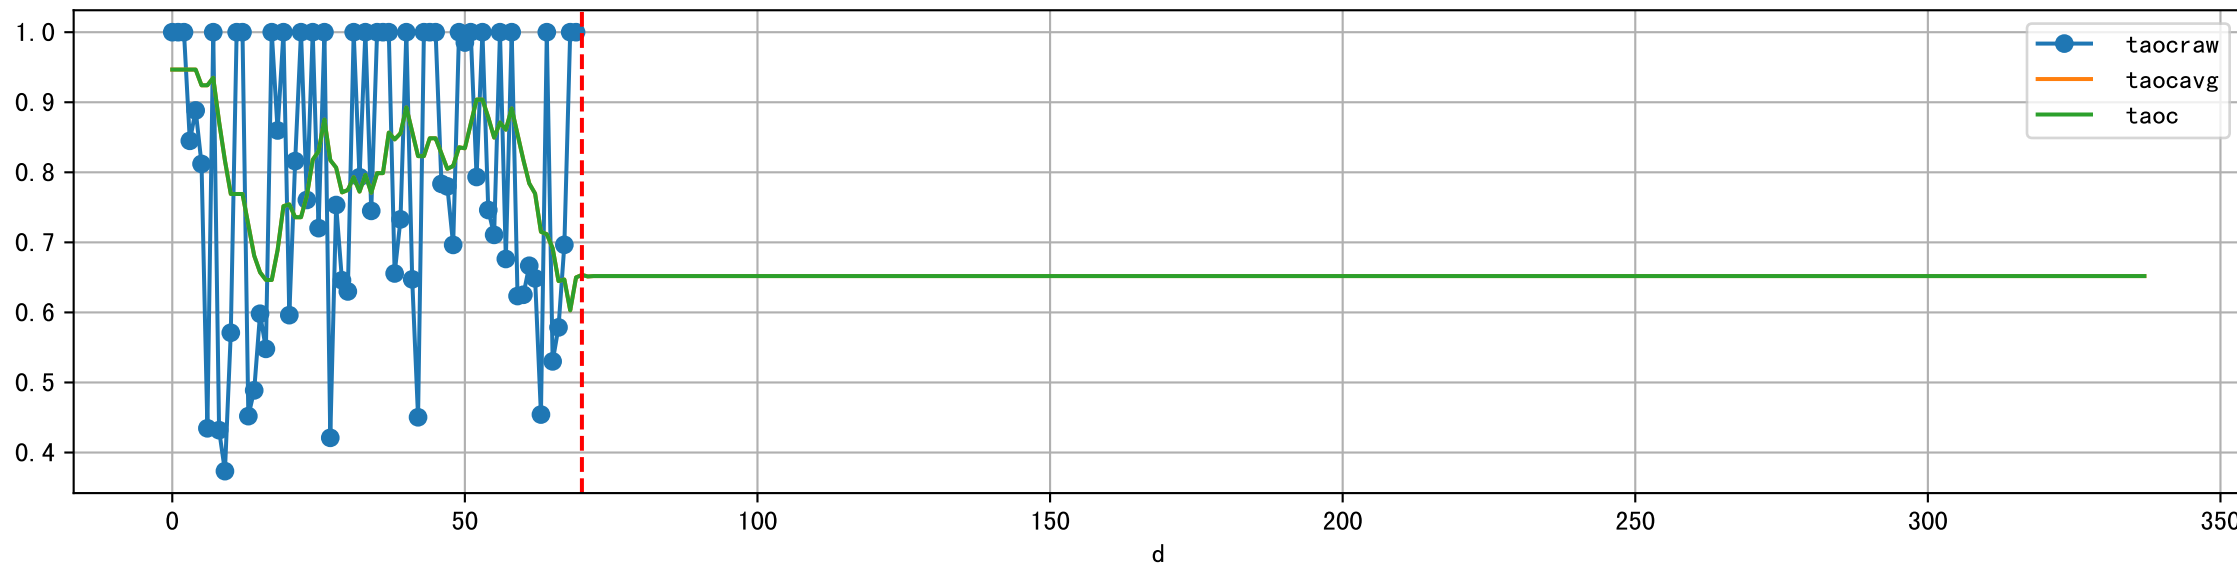

taocraw:-o', 'taocavg', 'taoc'], ['k0raw:-o', 'k0avg', 'k0'], ['k1raw:-o', 'k1avg', 'k1'], ['k2raw:-o', 'k2avg', 'k2'], ['Tblraw:-o', 'Tblavg',

P2-5 D:70 2025-11-04