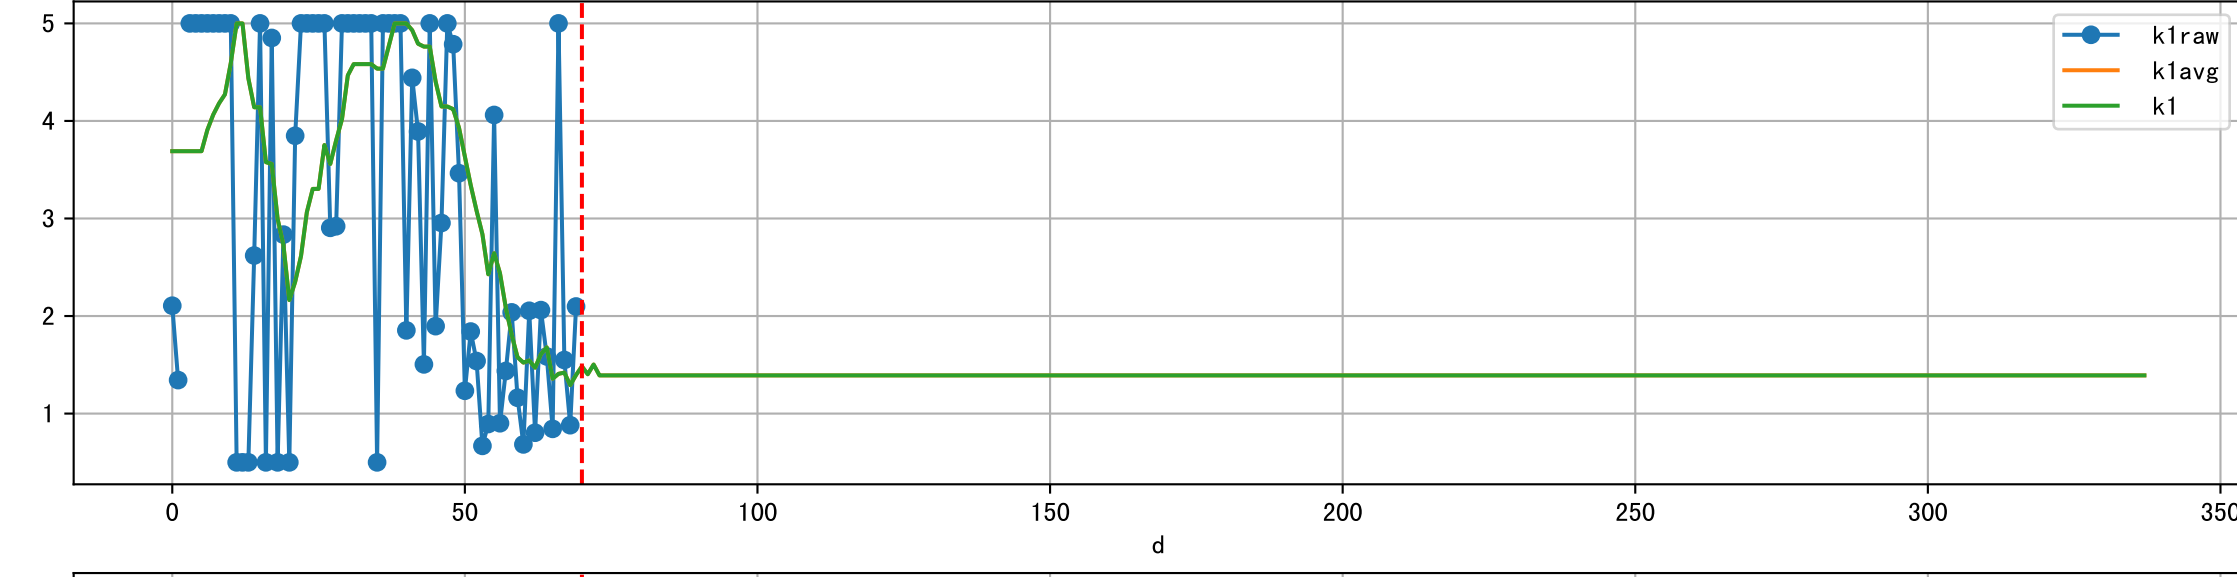

taocraw:-o', 'taocavg', 'taoc'], ['k0raw:-o', 'k0avg', 'k0'], ['k1raw:-o', 'k1avg', 'k1'], ['k2raw:-o', 'k2avg', 'k2'], ['Tblraw:-o', 'Tblavg',

P2-5 D:70 2025-11-04