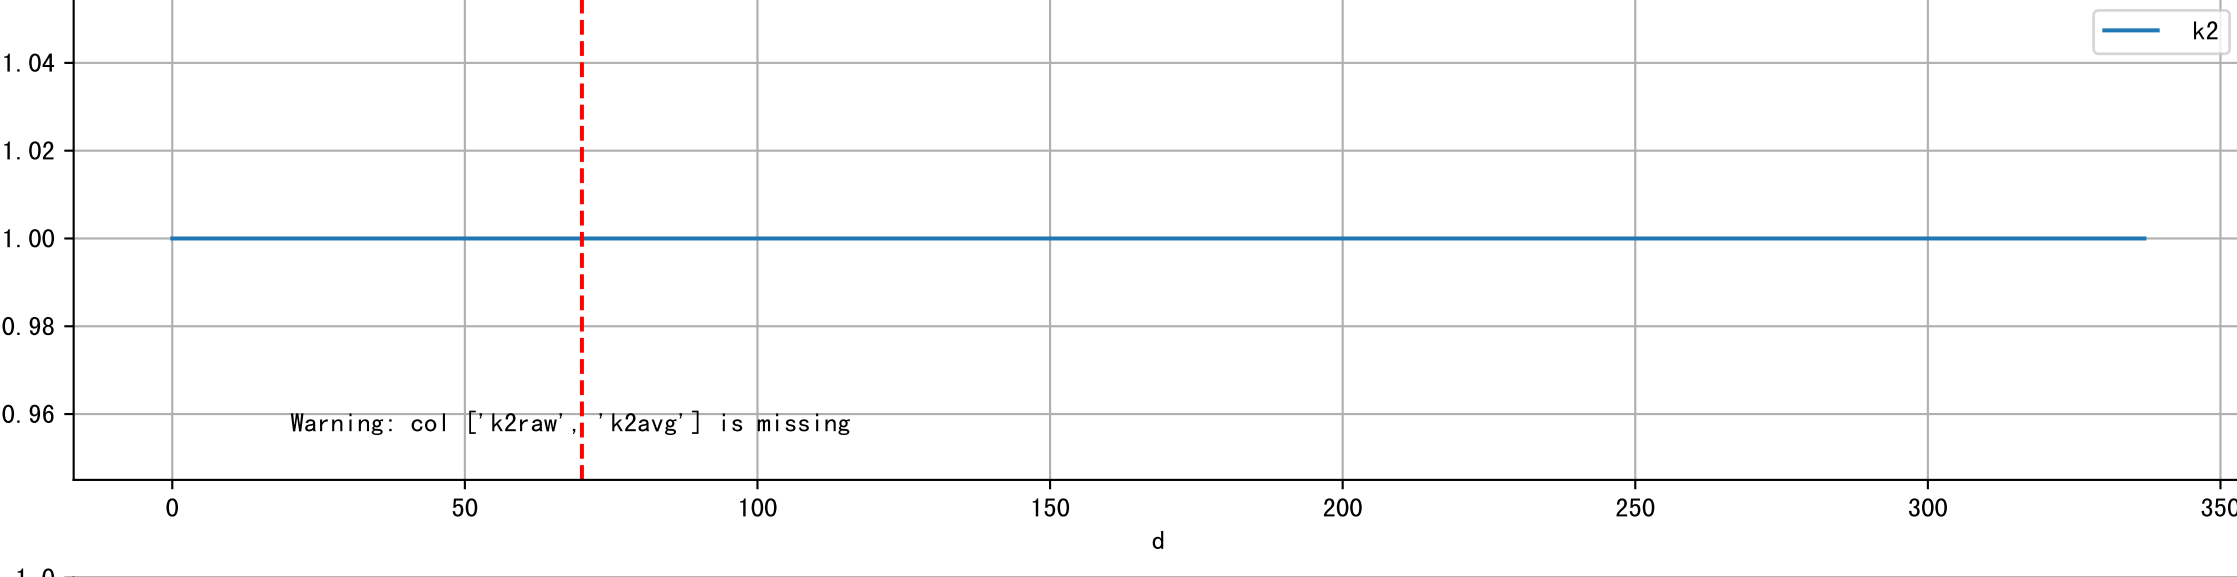

taocraw:-o', 'taocavg', 'taoc'], ['k0raw:-o', 'k0avg', 'k0'], ['k1raw:-o', 'k1avg', 'k1'], ['k2raw:-o', 'k2avg', 'k2'], ['Tblraw:-o', 'Tblavg',

P2-5 D:70 2025-11-04