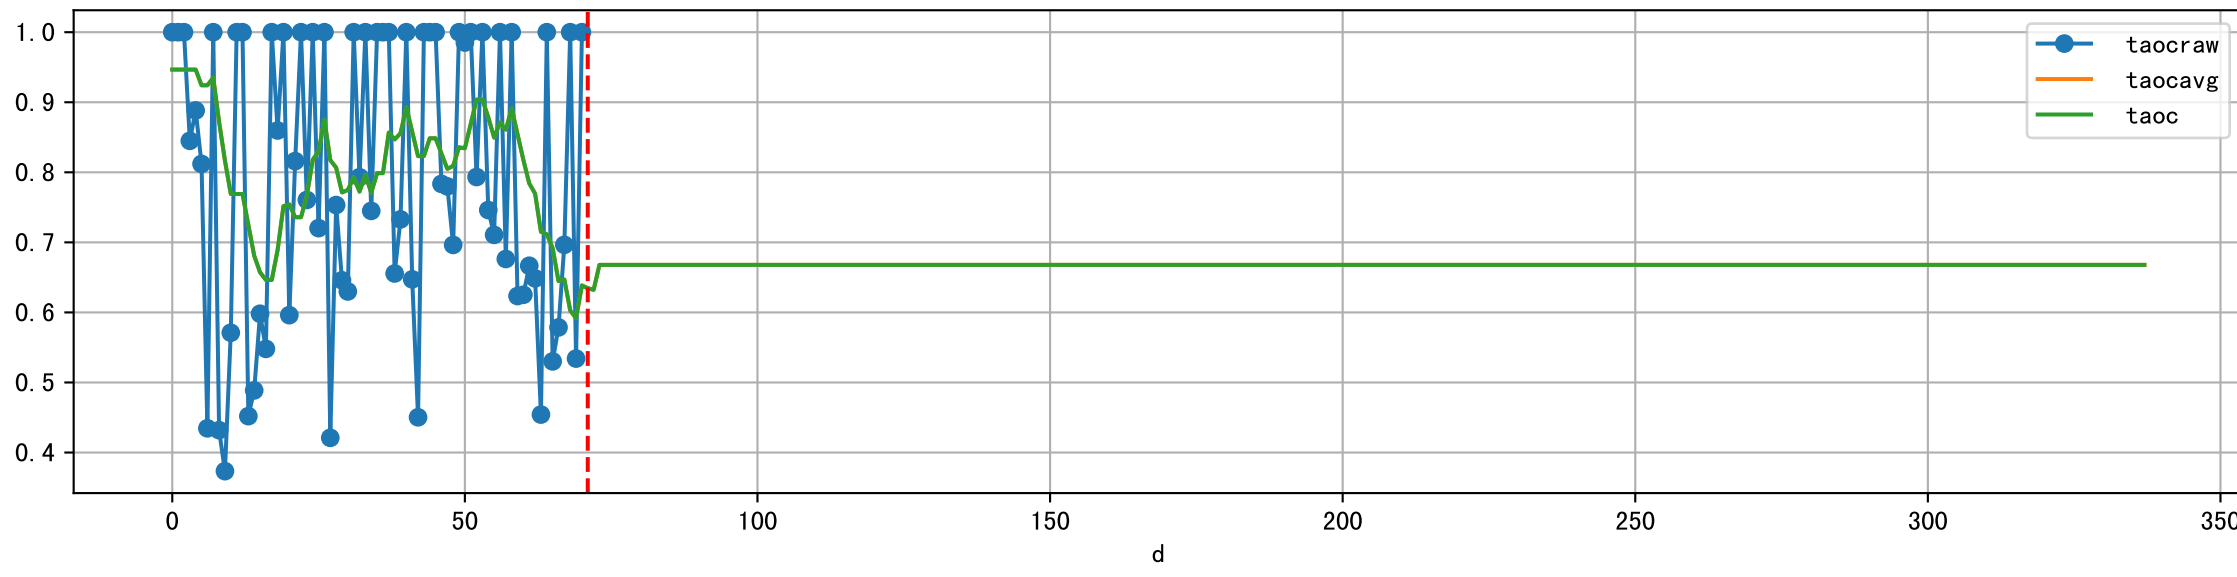

taocraw:-o', 'taocavg', 'taoc'], ['k0raw:-o', 'k0avg', 'k0'], ['k1raw:-o', 'k1avg', 'k1'], ['k2raw:-o', 'k2avg', 'k2'], ['Tblraw:-o', 'Tblavg',

P2-5 D:71 2025-11-05