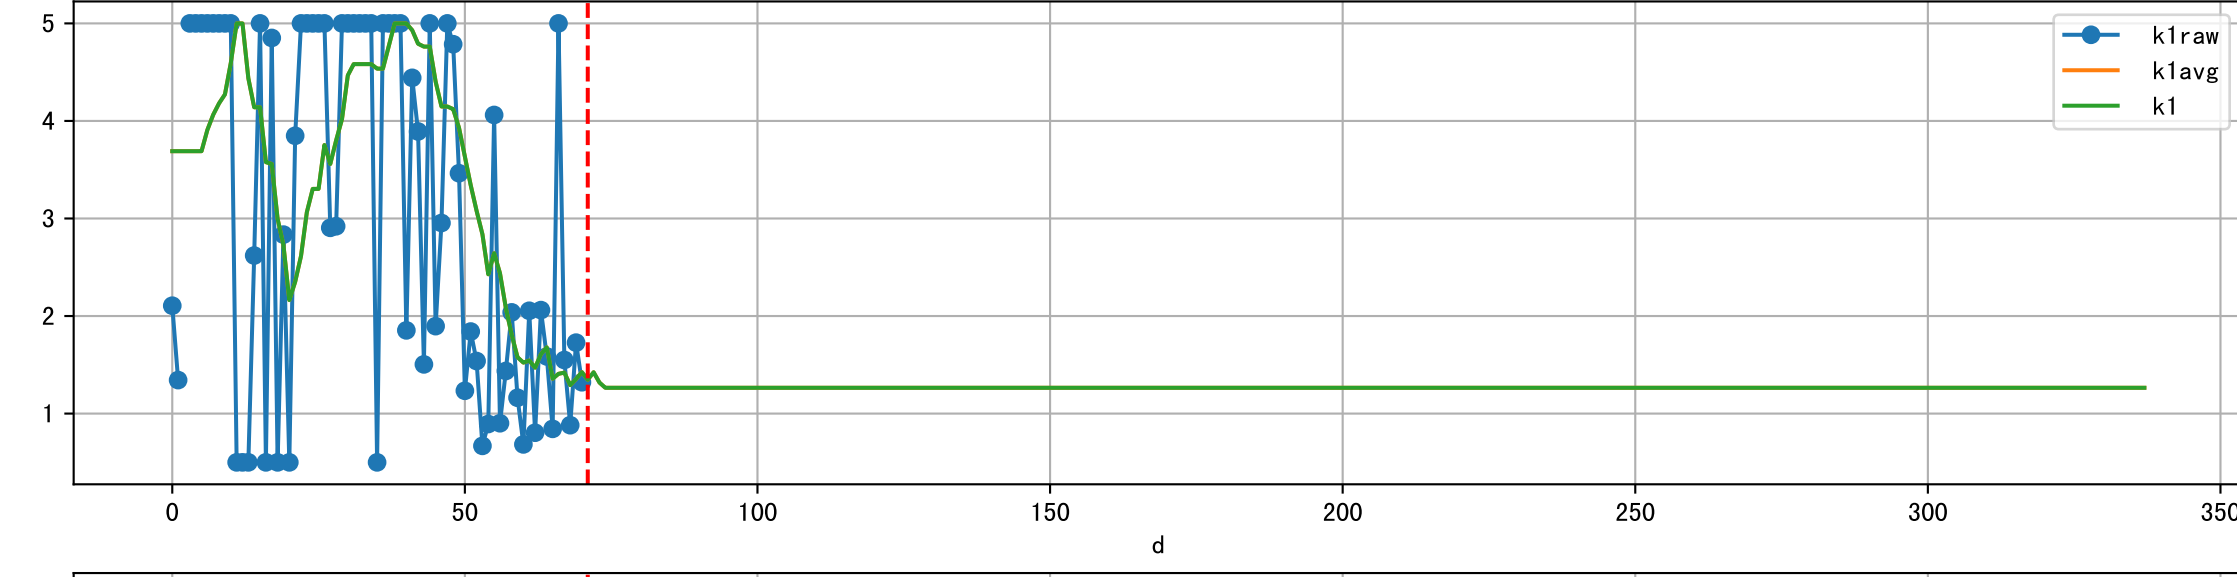

taocraw:-o', 'taocavg', 'taoc'], ['k0raw:-o', 'k0avg', 'k0'], ['k1raw:-o', 'k1avg', 'k1'], ['k2raw:-o', 'k2avg', 'k2'], ['Tblraw:-o', 'Tblavg',

P2-5 D:71 2025-11-05