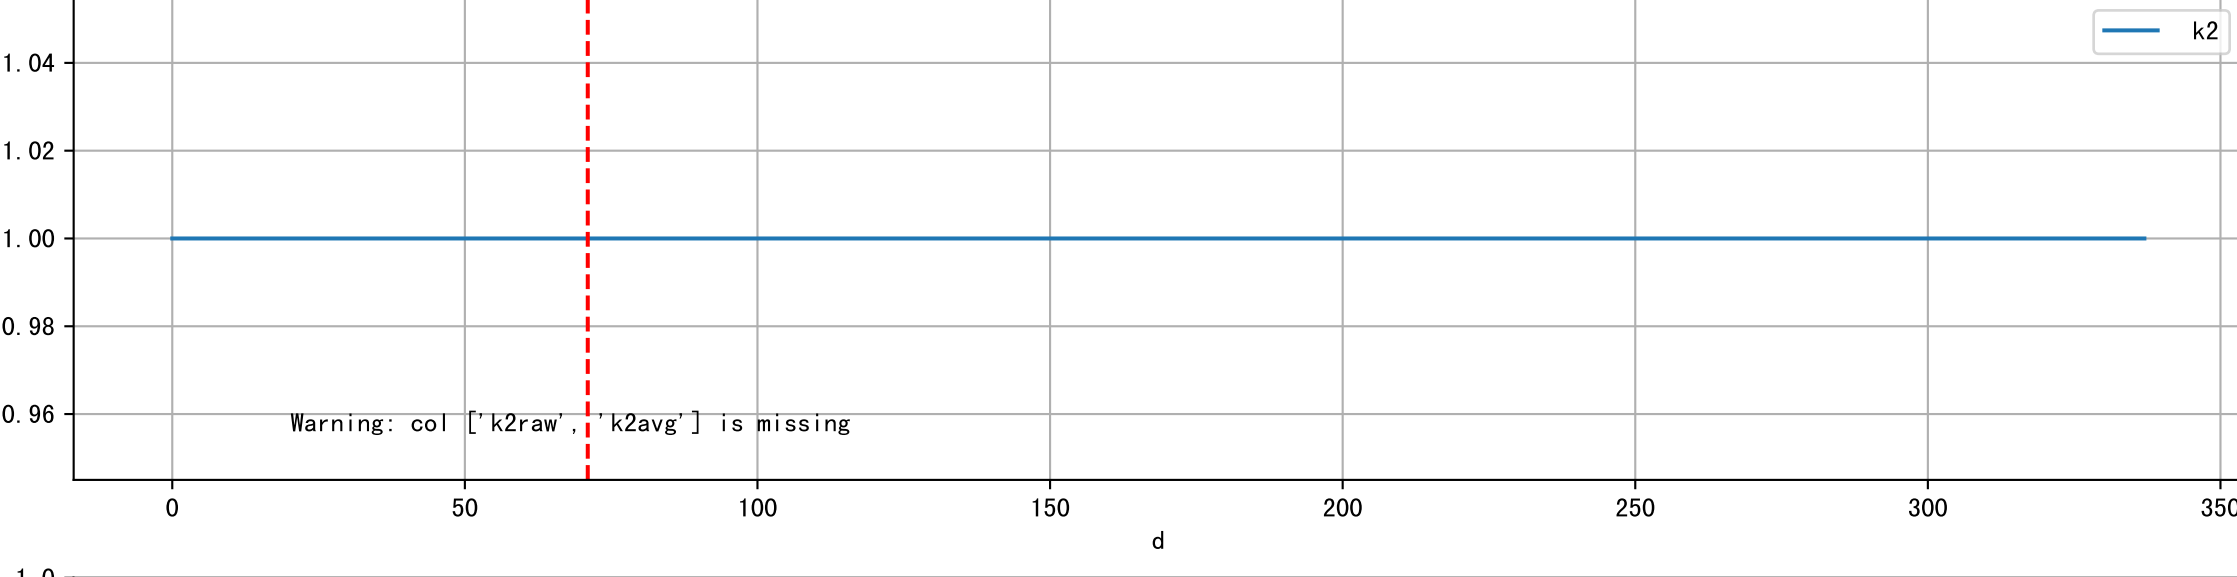

taocraw:-o', 'taocavg', 'taoc'], ['k0raw:-o', 'k0avg', 'k0'], ['k1raw:-o', 'k1avg', 'k1'], ['k2raw:-o', 'k2avg', 'k2'], ['Tblraw:-o', 'Tblavg',

P2-5 D:71 2025-11-05