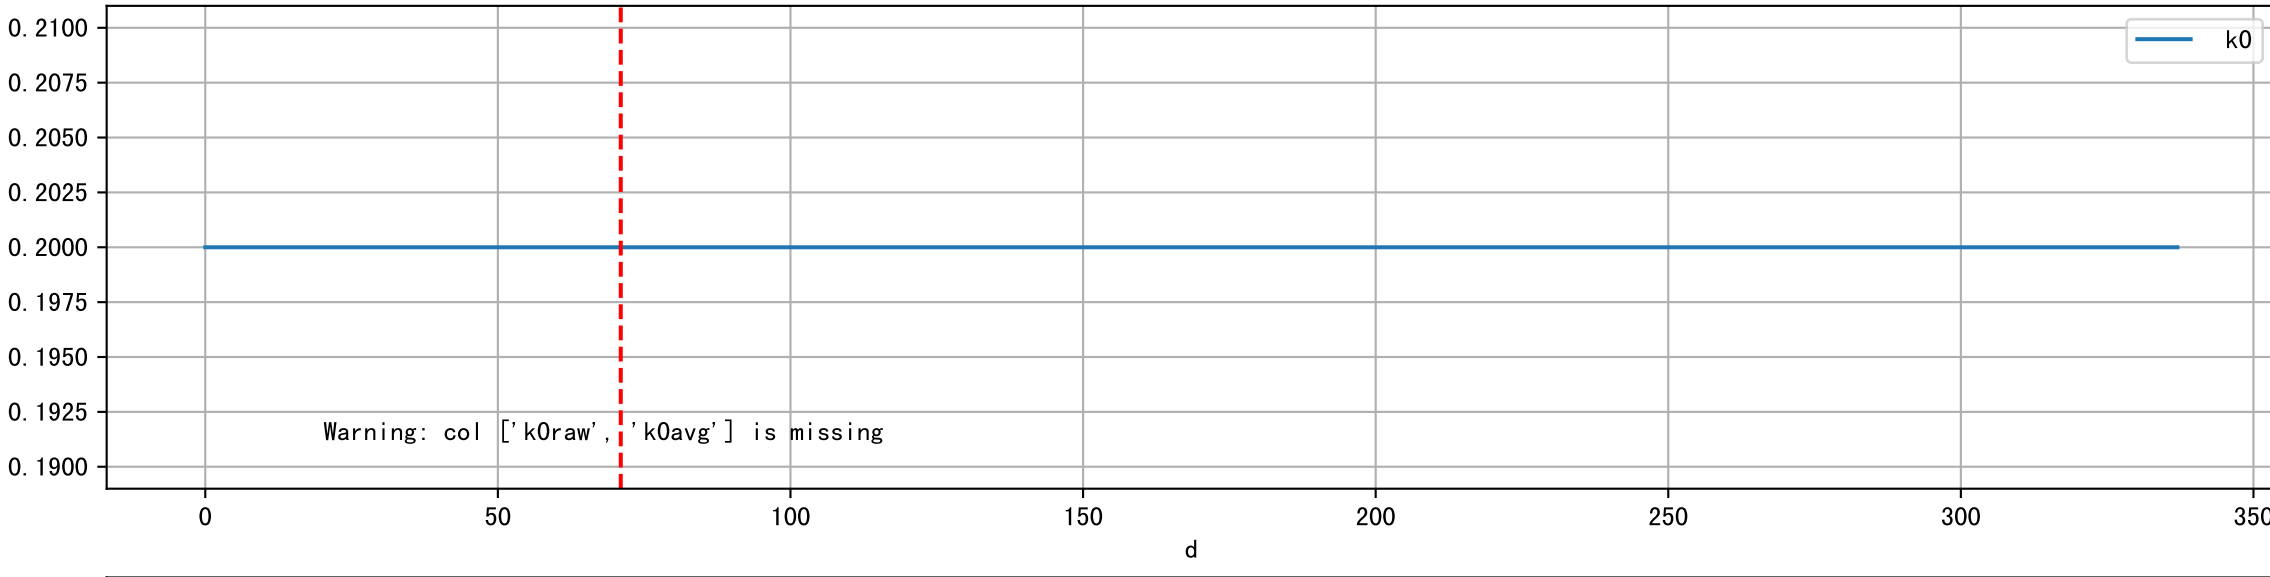

taocraw:-o', 'taocavg', 'taoc'], ['k0raw:-o', 'k0avg', 'k0'], ['k1raw:-o', 'k1avg', 'k1'], ['k2raw:-o', 'k2avg', 'k2'], ['Tblraw:-o', 'Tblavg',

P2-5 D:71 2025-11-05