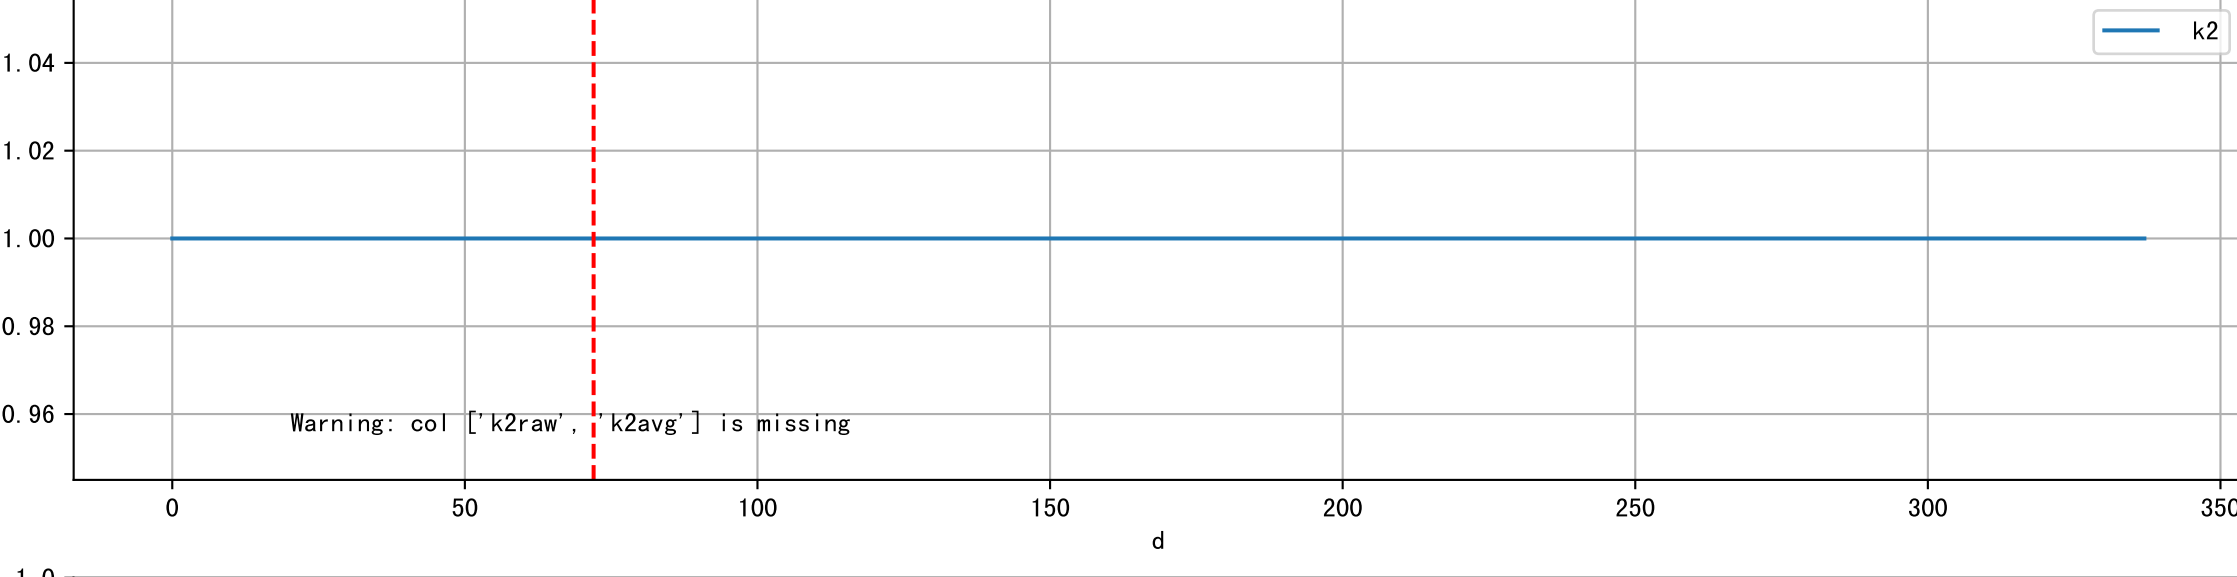

taocraw:-o', 'taocavg', 'taoc'], ['k0raw:-o', 'k0avg', 'k0'], ['k1raw:-o', 'k1avg', 'k1'], ['k2raw:-o', 'k2avg', 'k2'], ['Tblrw:-o', 'Tblavg',

P2-5 D:72 2025-11-06