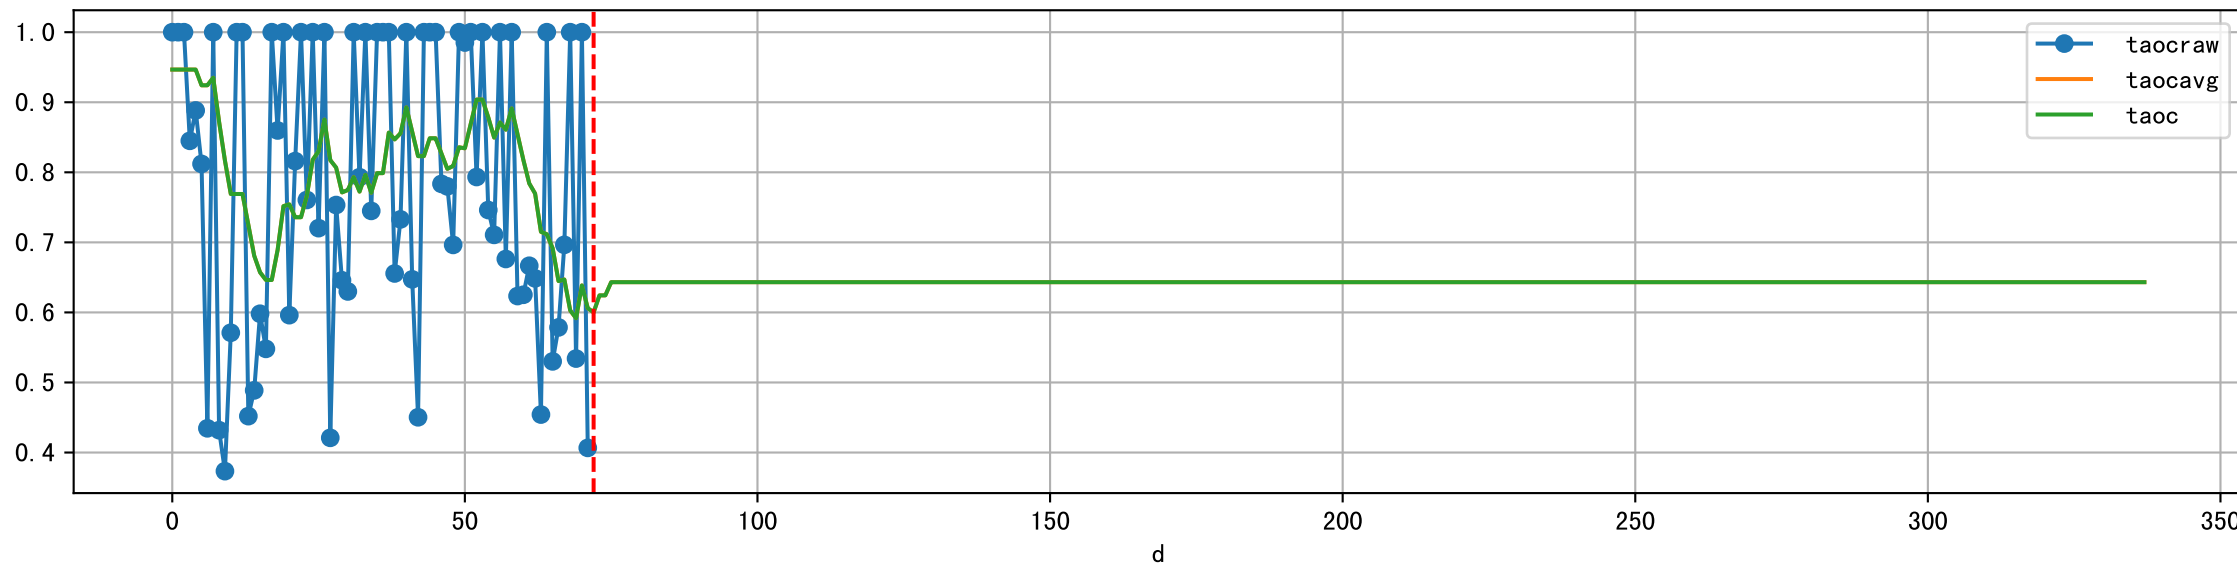

taocraw:-o', 'taocavg', 'taoc'], ['k0raw:-o', 'k0avg', 'k0'], ['k1raw:-o', 'k1avg', 'k1'], ['k2raw:-o', 'k2avg', 'k2'], ['Tblrw:-o', 'Tblavg',

P2-5 D:72 2025-11-06