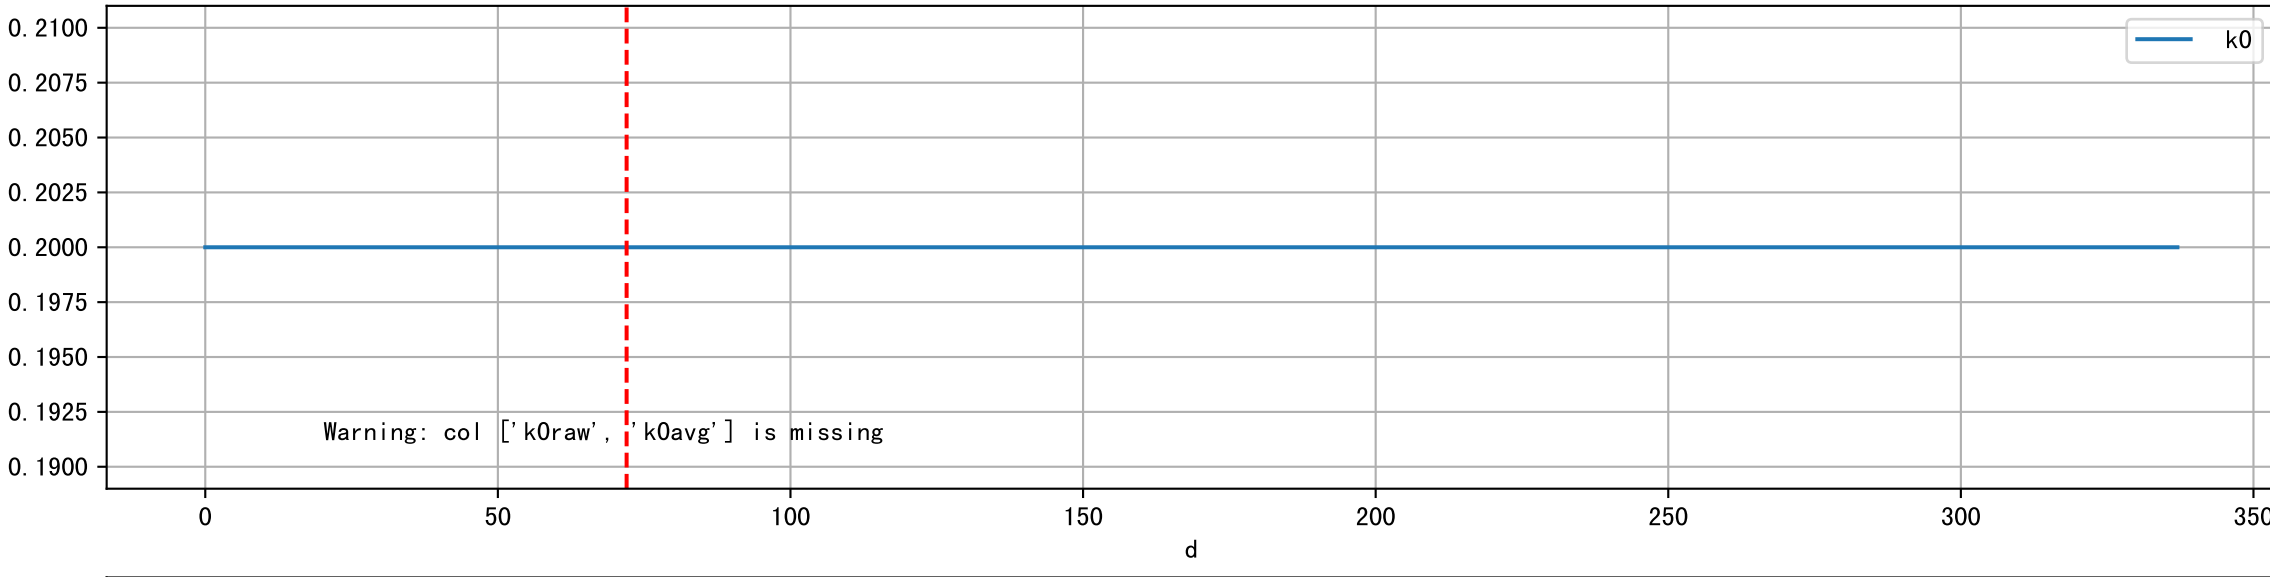

taocraw:-o', 'taocavg', 'taoc'], ['k0raw:-o', 'k0avg', 'k0'], ['k1raw:-o', 'k1avg', 'k1'], ['k2raw:-o', 'k2avg', 'k2'], ['Tblrw:-o', 'Tblavg',

P2-5 D:72 2025-11-06