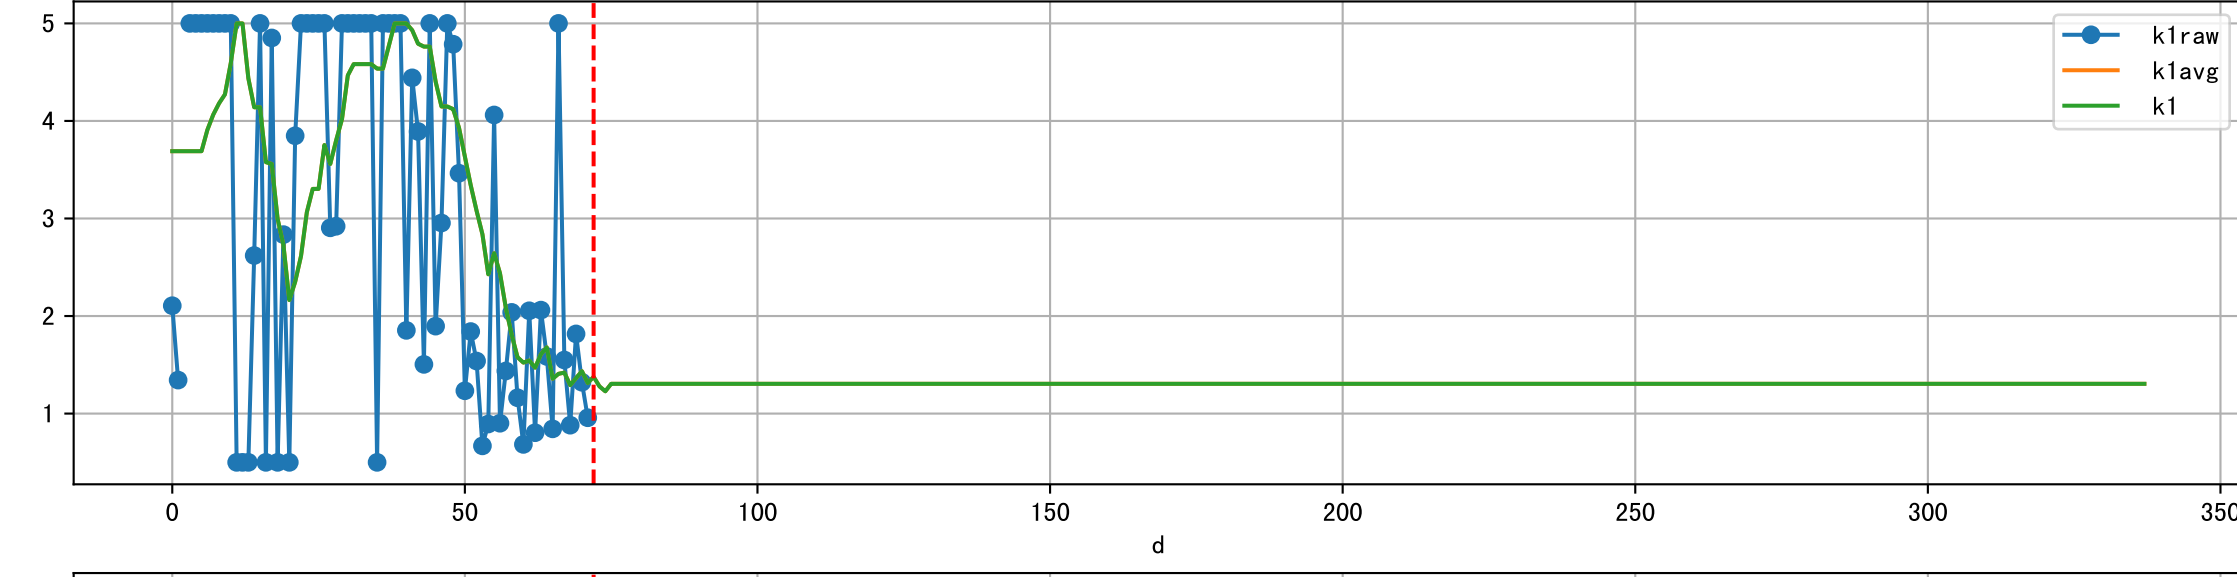

taocraw:-o', 'taocavg', 'taoc'], ['k0raw:-o', 'k0avg', 'k0'], ['k1raw:-o', 'k1avg', 'k1'], ['k2raw:-o', 'k2avg', 'k2'], ['Tblrw:-o', 'Tblavg',

P2-5 D:72 2025-11-06