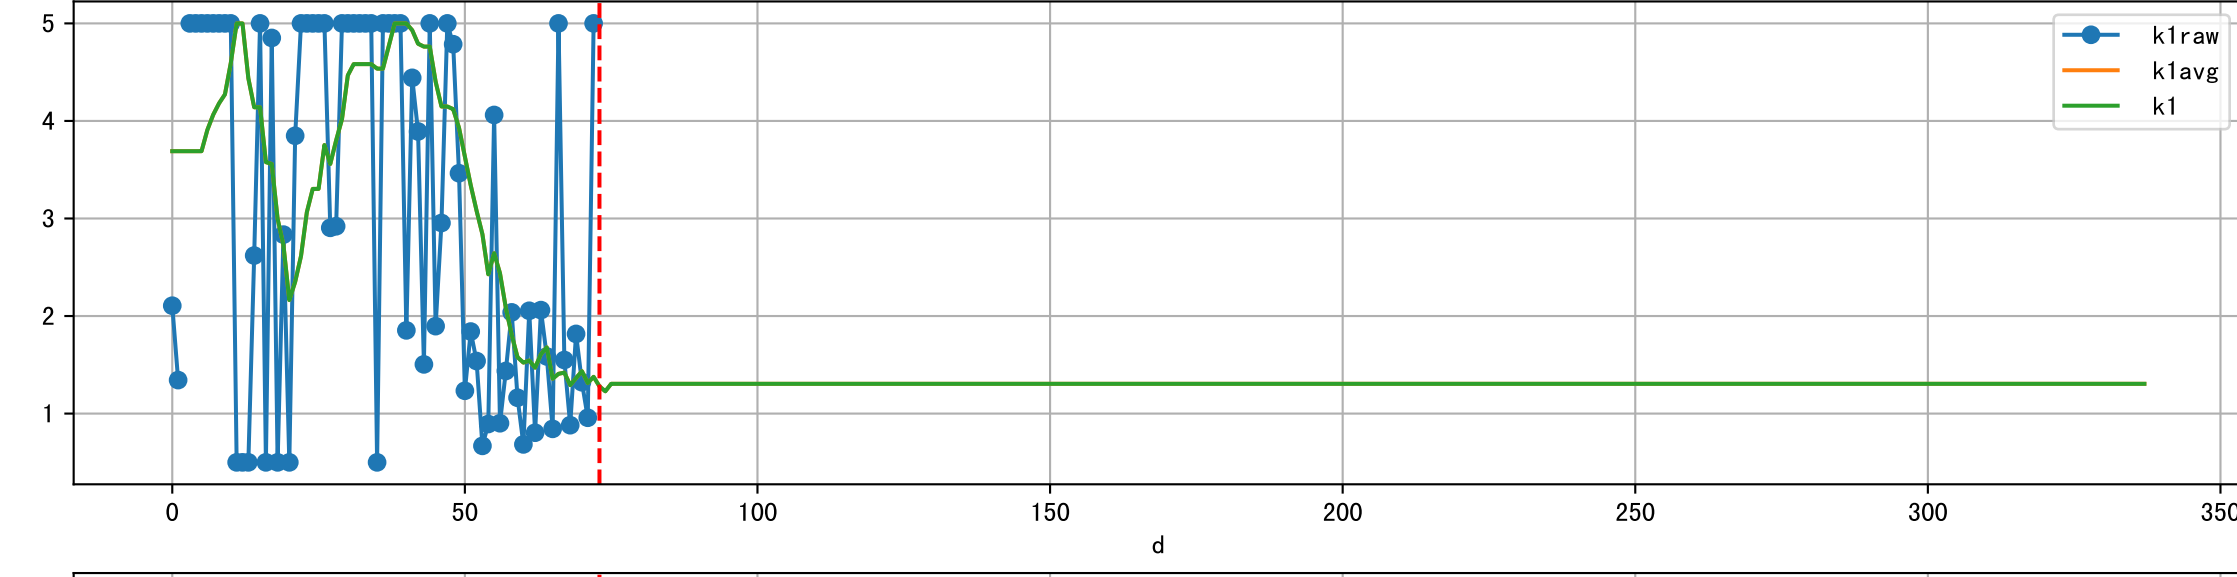

taocraw:-o', 'taocavg', 'taoc'], ['k0raw:-o', 'k0avg', 'k0'], ['k1raw:-o', 'k1avg', 'k1'], ['k2raw:-o', 'k2avg', 'k2'], ['Tblrw:-o', 'Tblavg',

P2-5 D:73 2025-11-07