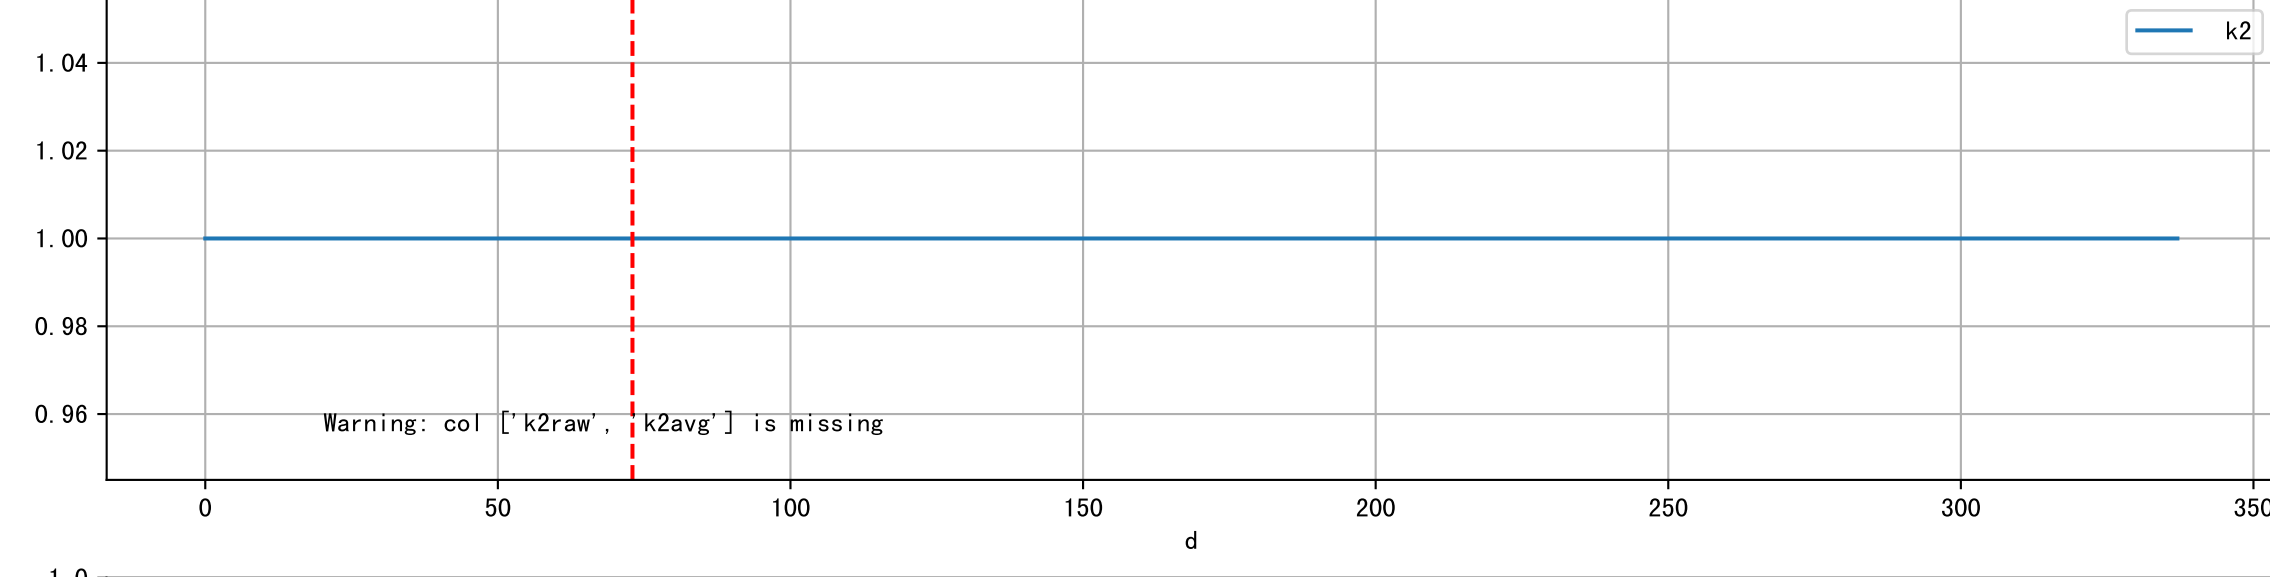

taocraw:-o', 'taocavg', 'taoc'], ['k0raw:-o', 'k0avg', 'k0'], ['k1raw:-o', 'k1avg', 'k1'], ['k2raw:-o', 'k2avg', 'k2'], ['Tblrw:-o', 'Tblavg',

P2-5 D:73 2025-11-07