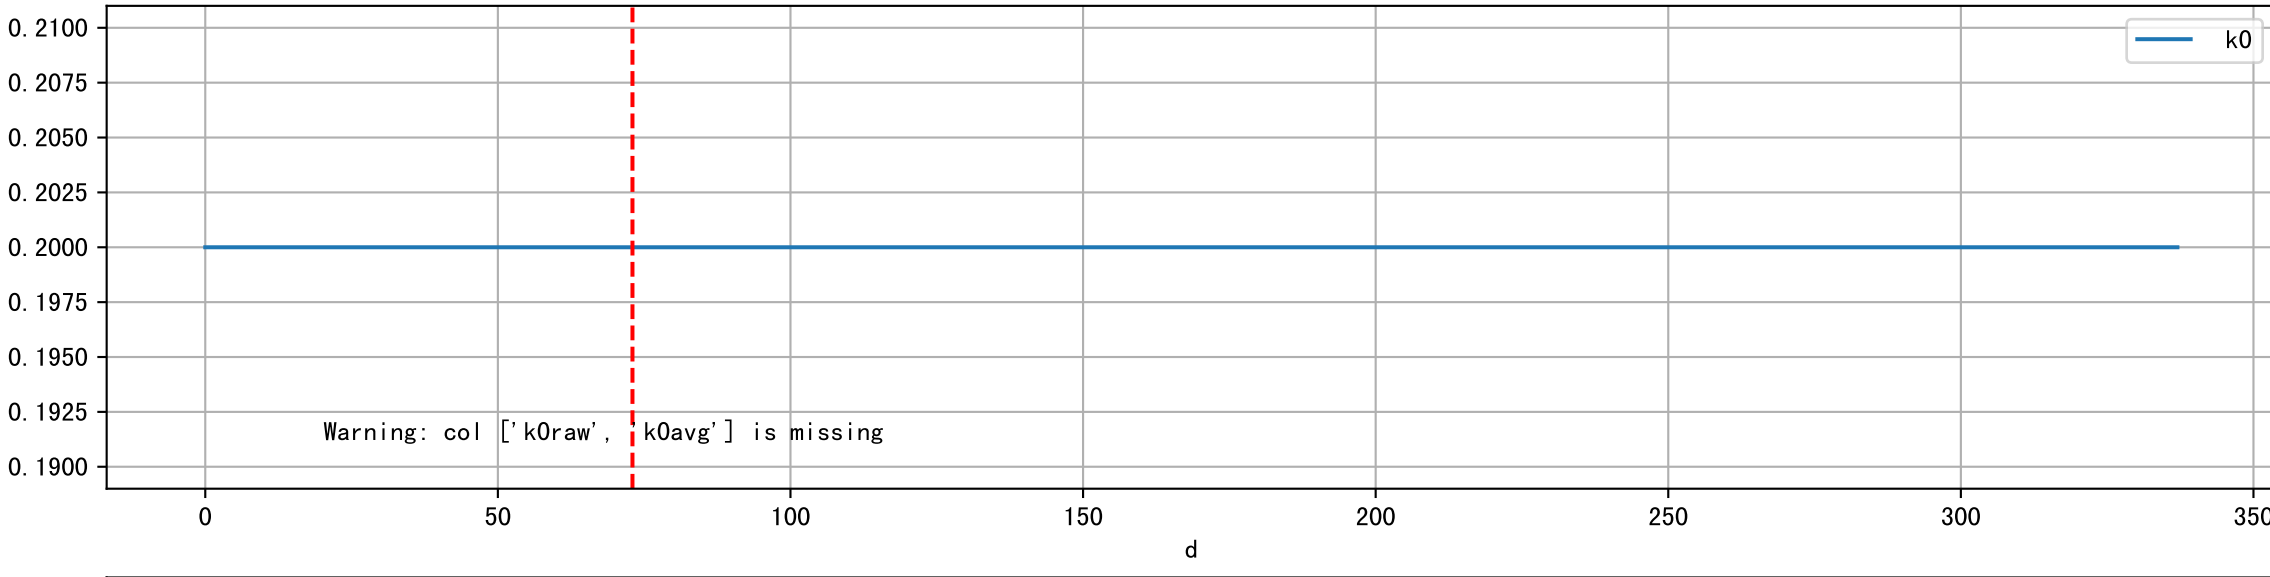

taocraw:-o', 'taocavg', 'taoc'], ['k0raw:-o', 'k0avg', 'k0'], ['k1raw:-o', 'k1avg', 'k1'], ['k2raw:-o', 'k2avg', 'k2'], ['Tblrw:-o', 'Tblavg',

P2-5 D:73 2025-11-07