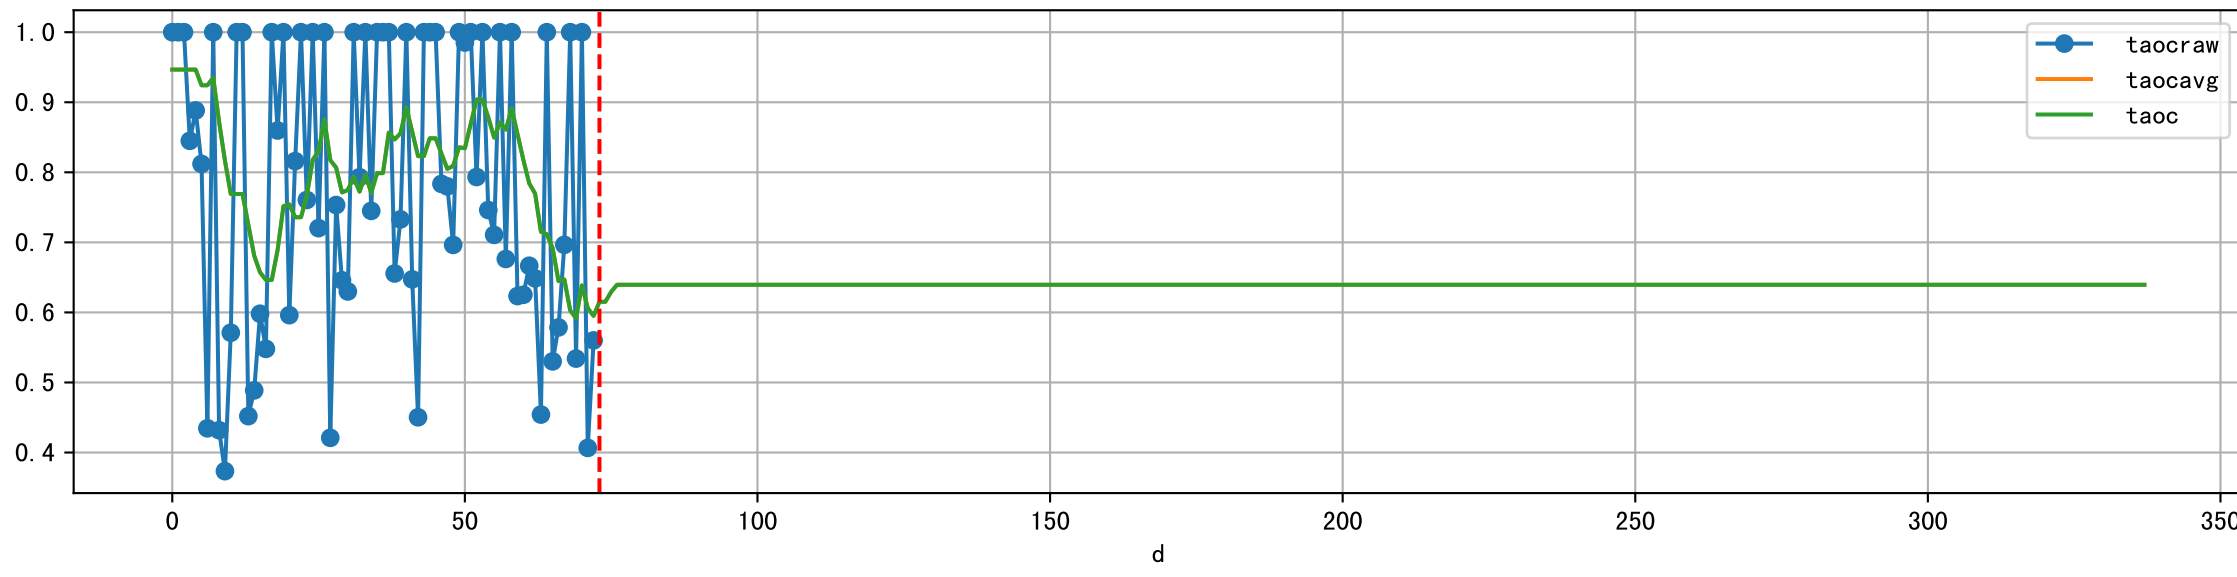

taocraw:-o', 'taocavg', 'taoc'], ['k0raw:-o', 'k0avg', 'k0'], ['k1raw:-o', 'k1avg', 'k1'], ['k2raw:-o', 'k2avg', 'k2'], ['Tblrw:-o', 'Tblavg',

P2-5 D:73 2025-11-07