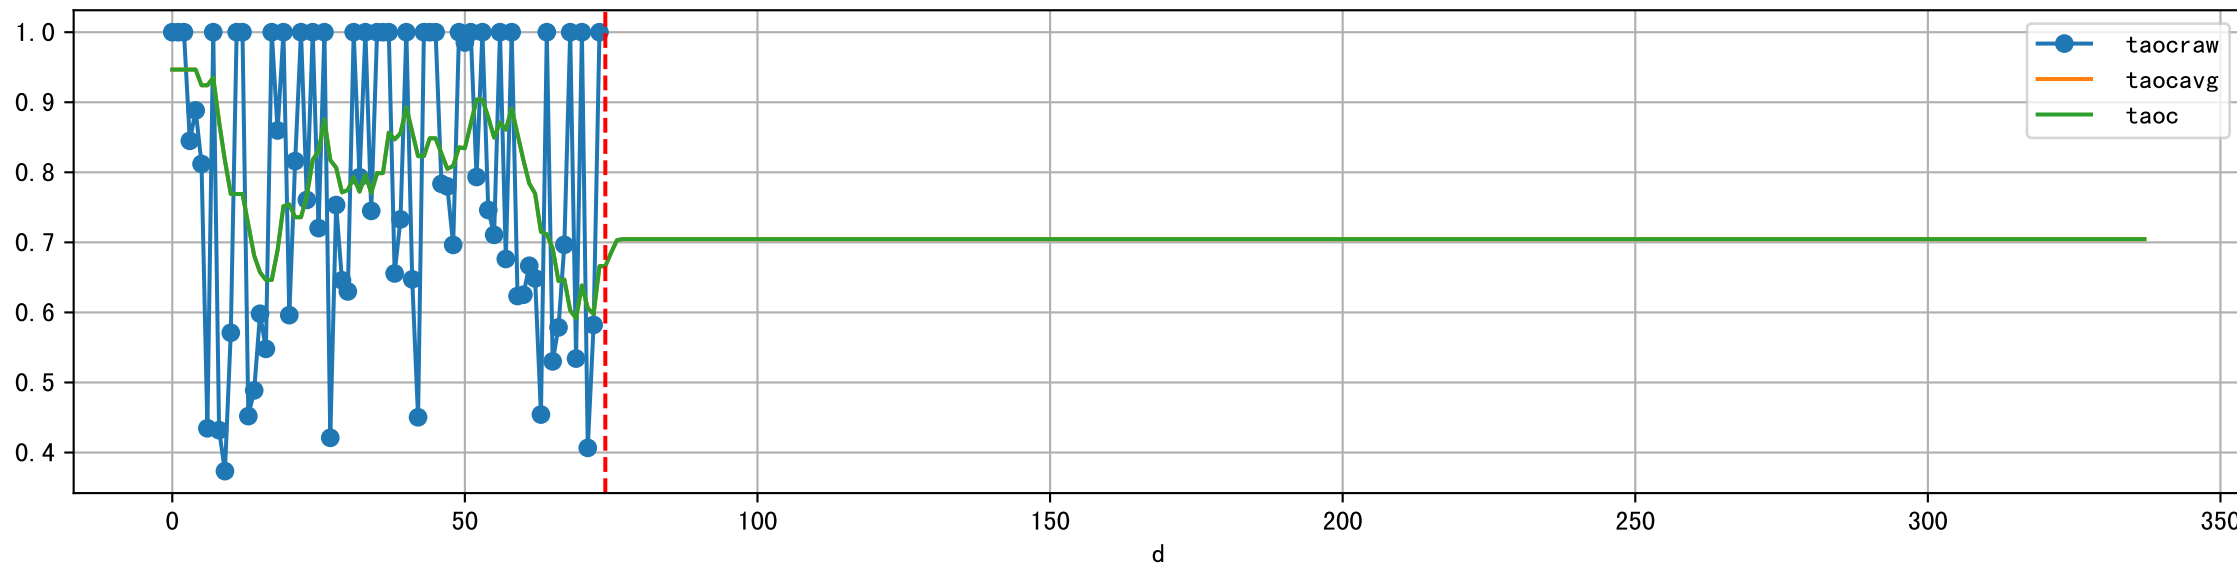

taocraw:-o', 'taocavg', 'taoc'], ['k0raw:-o', 'k0avg', 'k0'], ['k1raw:-o', 'k1avg', 'k1'], ['k2raw:-o', 'k2avg', 'k2'], ['Tblraw:-o', 'Tblavg',

P2-5 D:74 2025-11-08