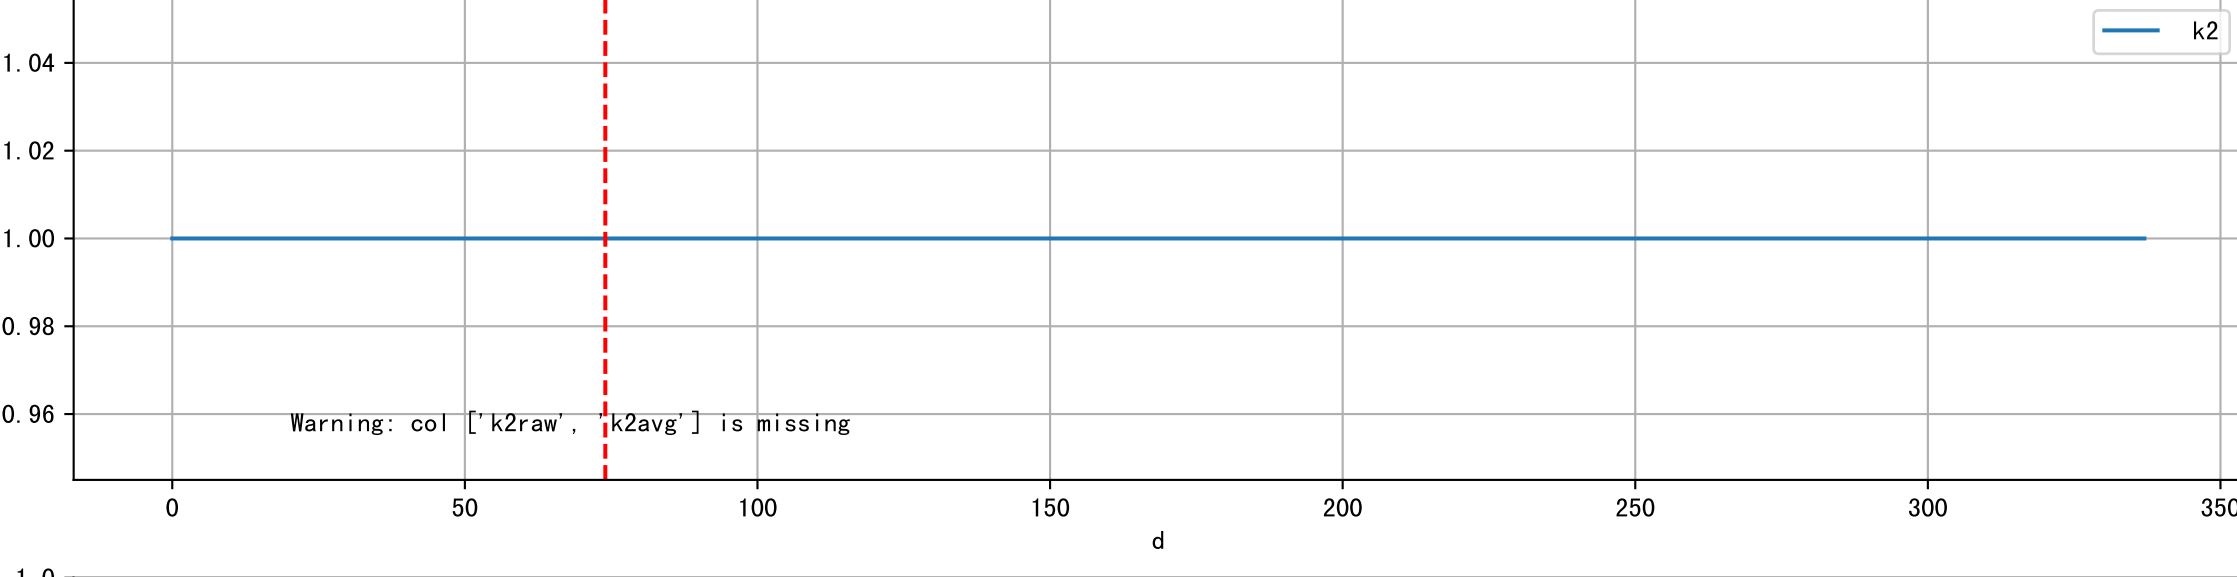

taocraw:-o', 'taocavg', 'taoc'], ['k0raw:-o', 'k0avg', 'k0'], ['k1raw:-o', 'k1avg', 'k1'], ['k2raw:-o', 'k2avg', 'k2'], ['Tblraw:-o', 'Tblavg',

P2-5 D:74 2025-11-08