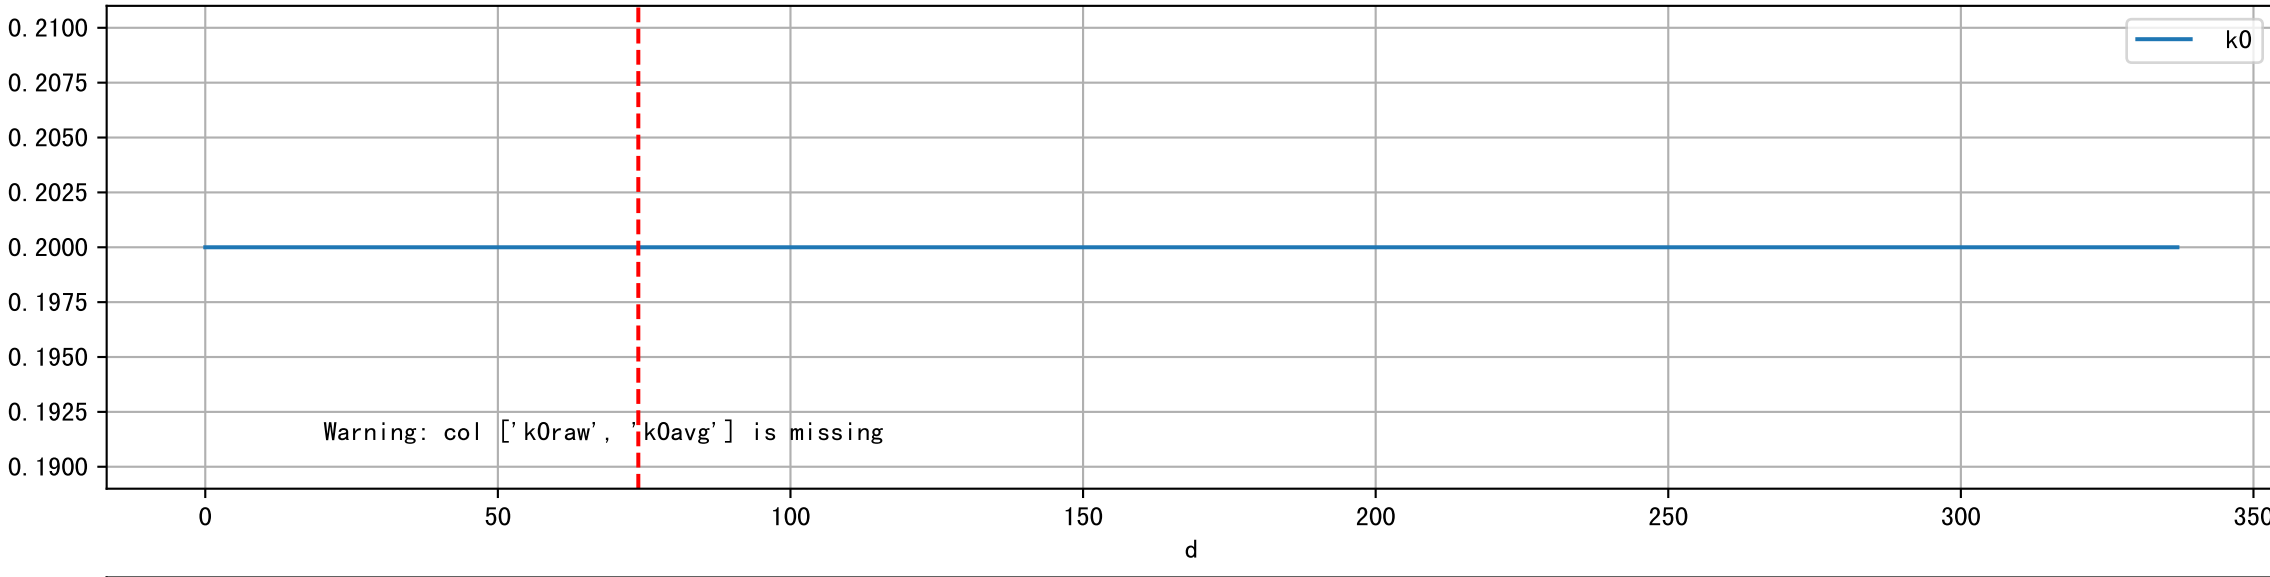

taocraw:-o', 'taocavg', 'taoc'], ['k0raw:-o', 'k0avg', 'k0'], ['k1raw:-o', 'k1avg', 'k1'], ['k2raw:-o', 'k2avg', 'k2'], ['Tblraw:-o', 'Tblavg',

P2-5 D:74 2025-11-08