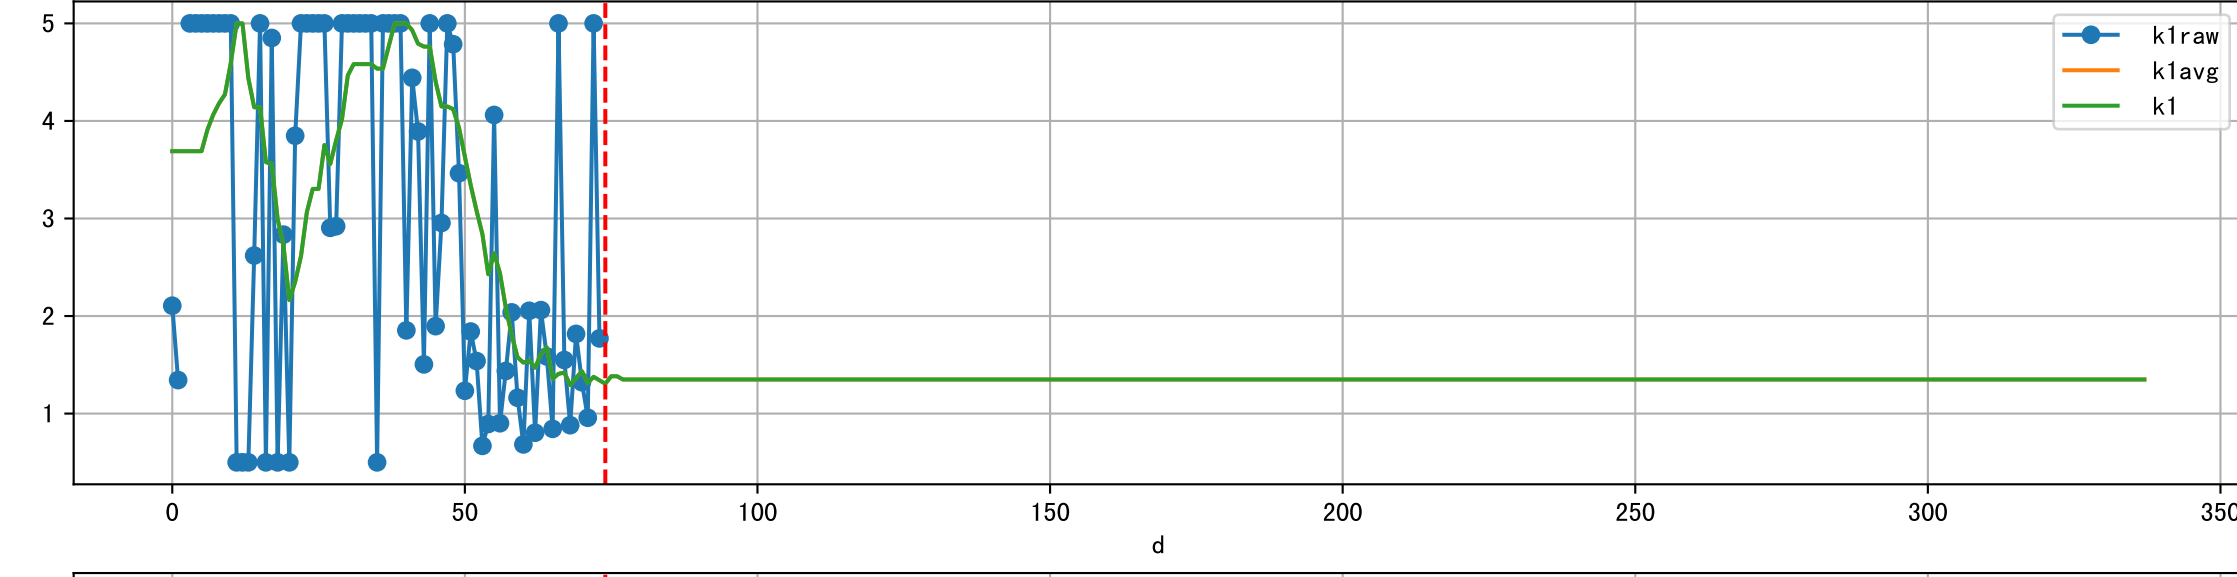

taocraw:-o', 'taocavg', 'taoc'], ['k0raw:-o', 'k0avg', 'k0'], ['k1raw:-o', 'k1avg', 'k1'], ['k2raw:-o', 'k2avg', 'k2'], ['Tblraw:-o', 'Tblavg',

P2-5 D:74 2025-11-08