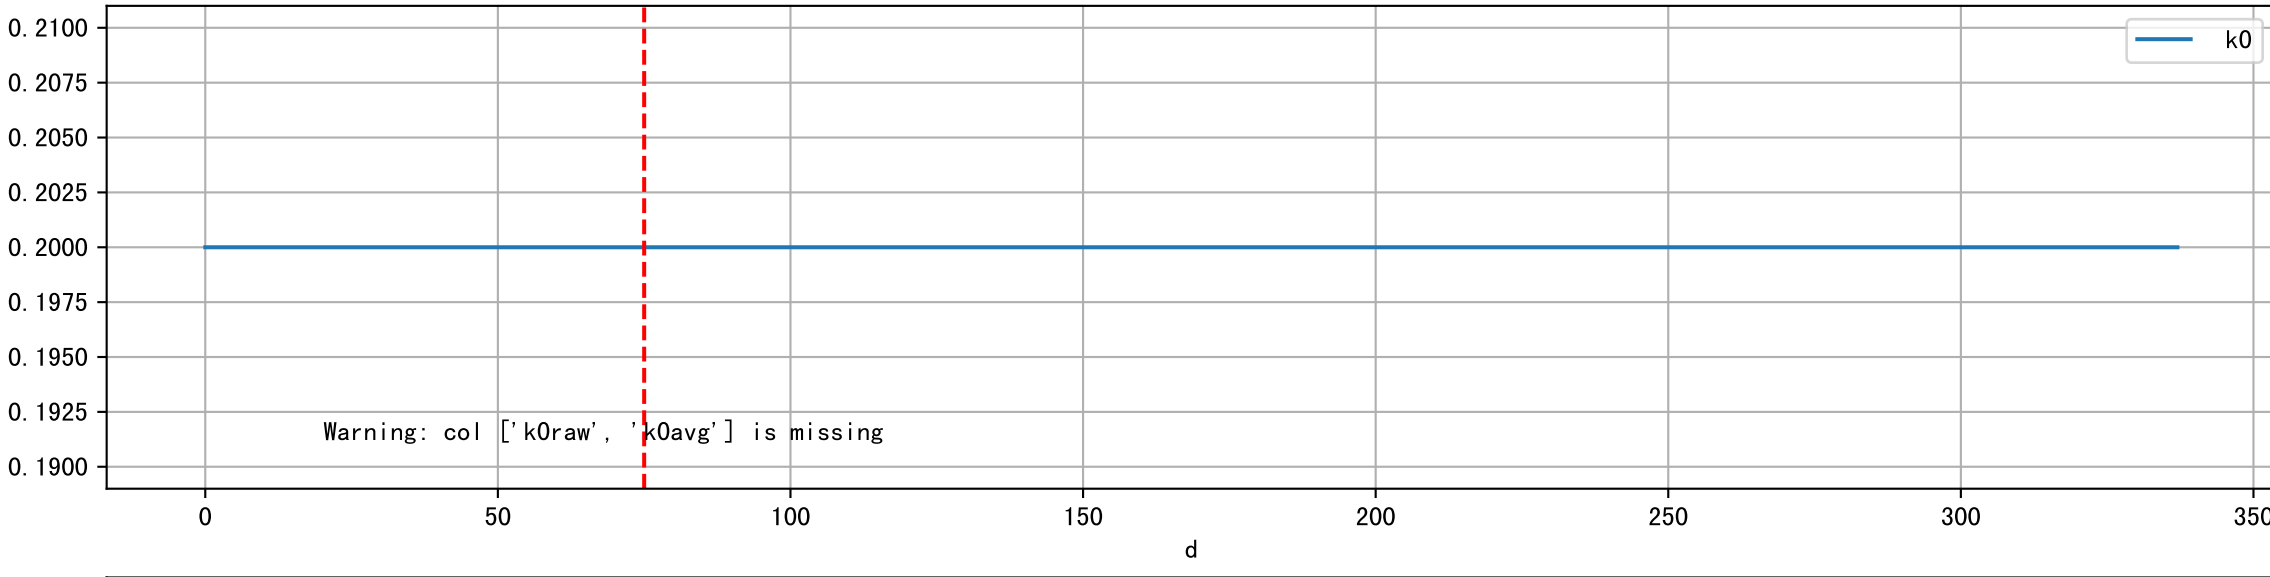

taocraw:-o', 'taocavg', 'taoc'], ['k0raw:-o', 'k0avg', 'k0'], ['k1raw:-o', 'k1avg', 'k1'], ['k2raw:-o', 'k2avg', 'k2'], ['Tblrw:-o', 'Tblavg',

P2-5 D:75 2025-11-09