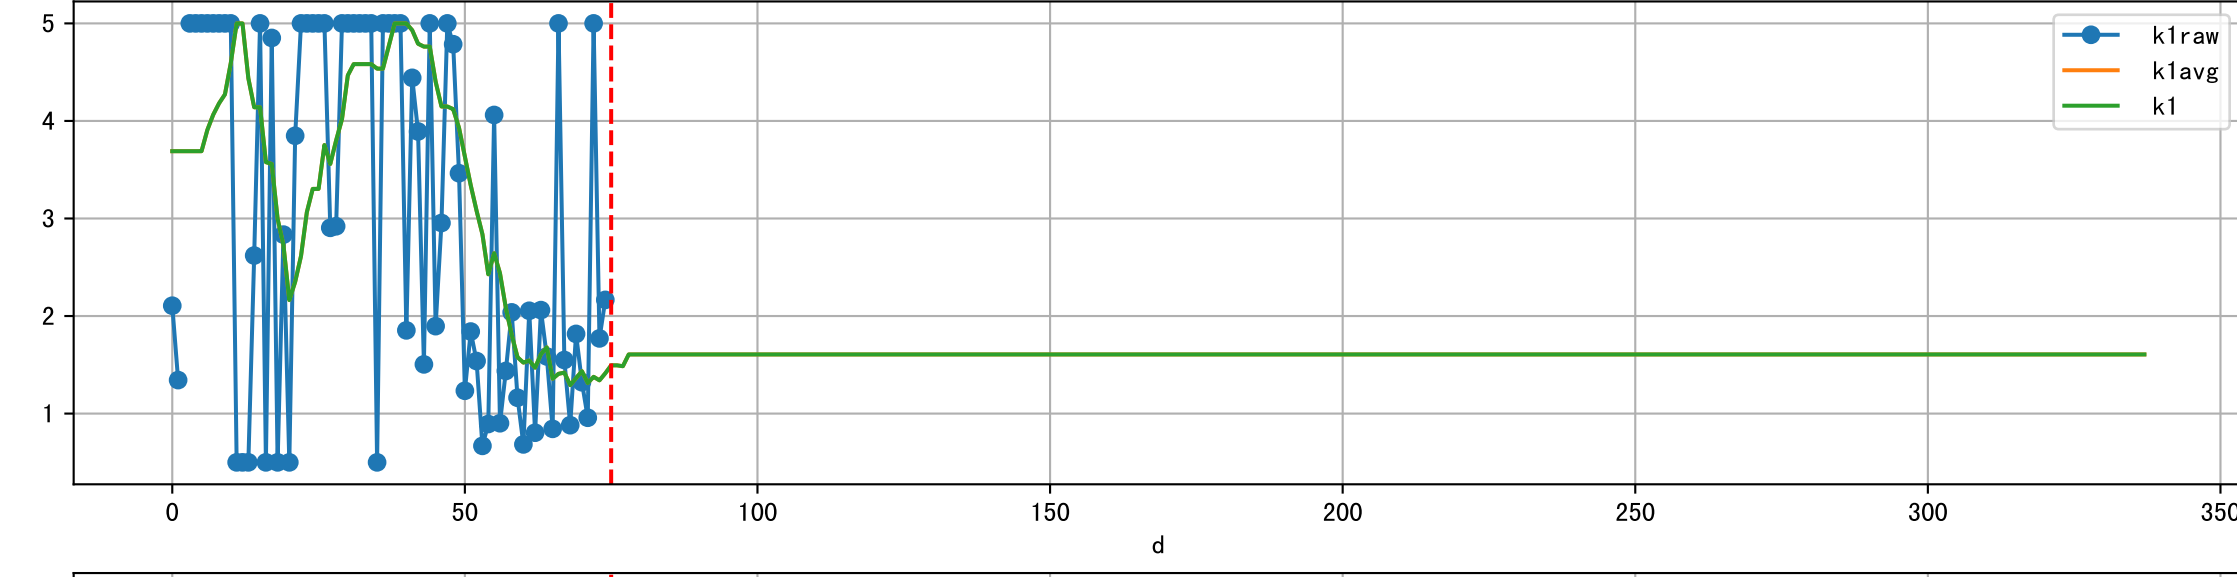

taocraw:-o', 'taocavg', 'taoc'], ['k0raw:-o', 'k0avg', 'k0'], ['k1raw:-o', 'k1avg', 'k1'], ['k2raw:-o', 'k2avg', 'k2'], ['Tblrw:-o', 'Tblavg',

P2-5 D:75 2025-11-09