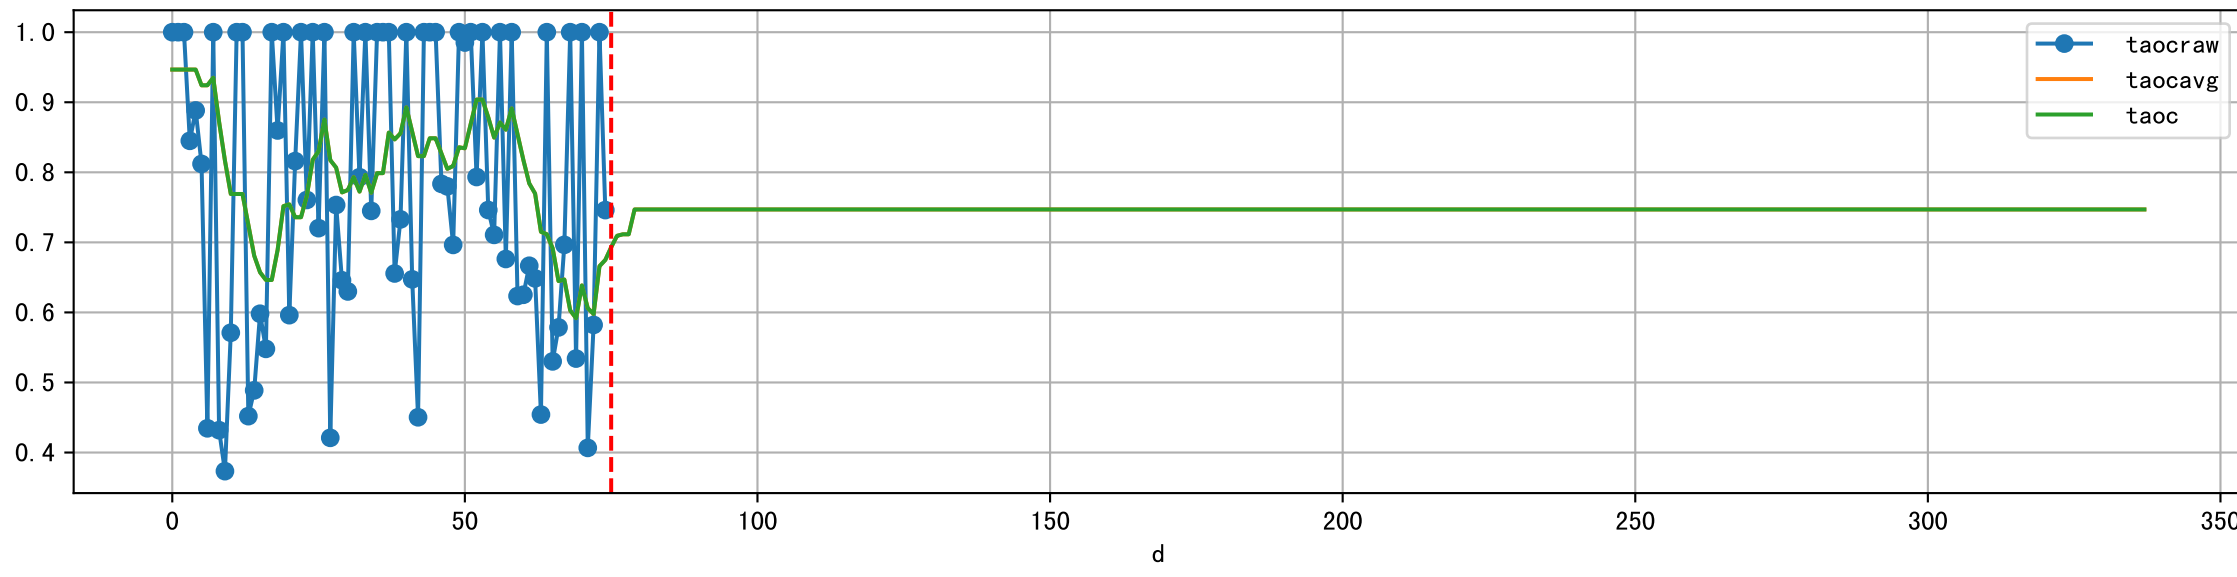

taocraw:-o', 'taocavg', 'taoc'], ['k0raw:-o', 'k0avg', 'k0'], ['k1raw:-o', 'k1avg', 'k1'], ['k2raw:-o', 'k2avg', 'k2'], ['Tblrw:-o', 'Tblavg',

P2-5 D:75 2025-11-09