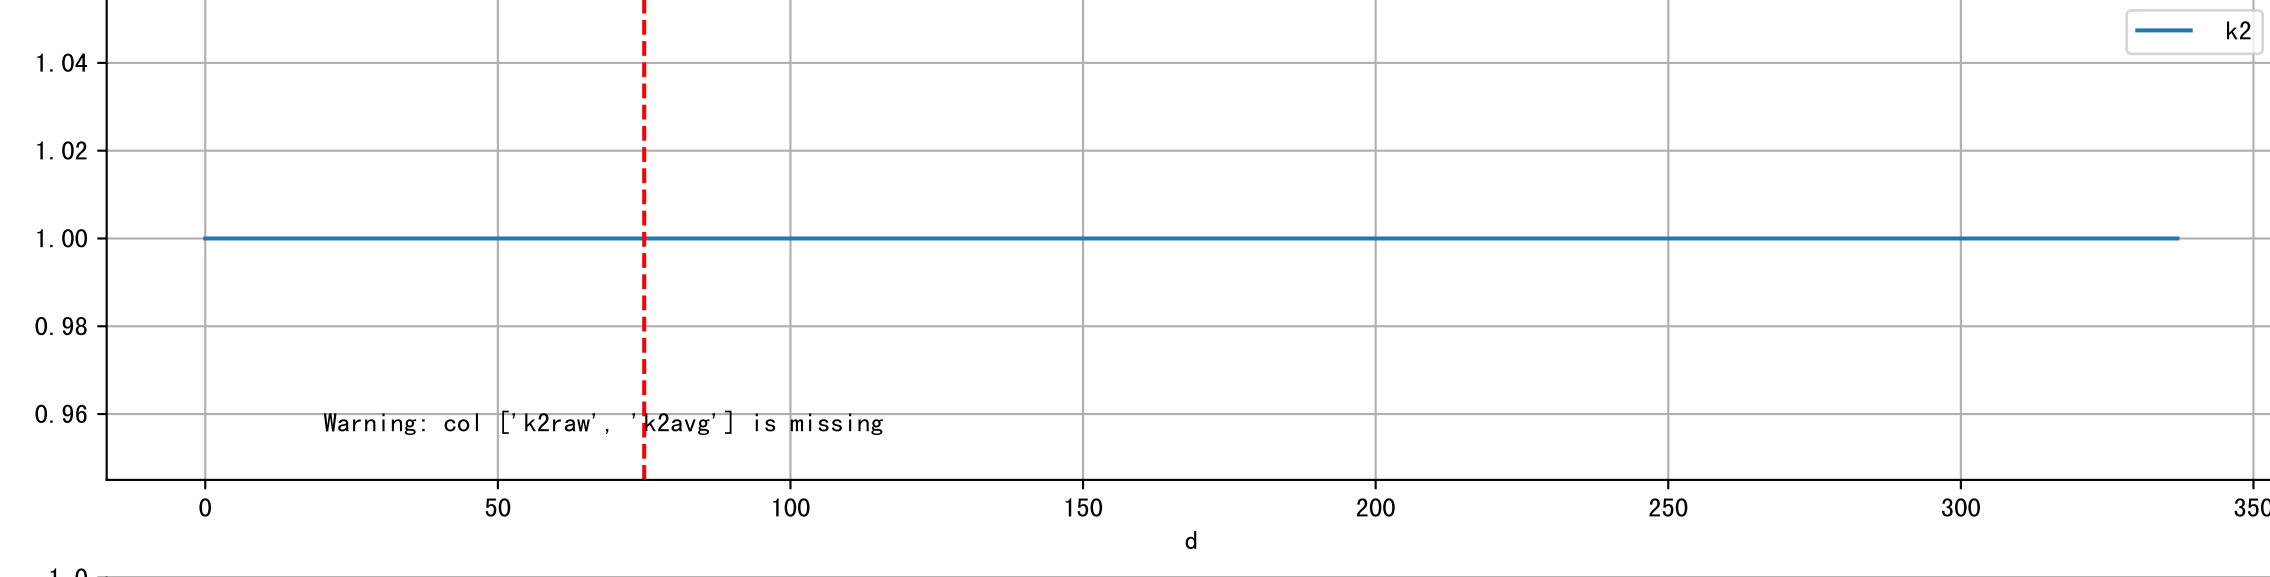

taocraw:-o', 'taocavg', 'taoc'], ['k0raw:-o', 'k0avg', 'k0'], ['k1raw:-o', 'k1avg', 'k1'], ['k2raw:-o', 'k2avg', 'k2'], ['Tblrw:-o', 'Tblavg',

P2-5 D:75 2025-11-09