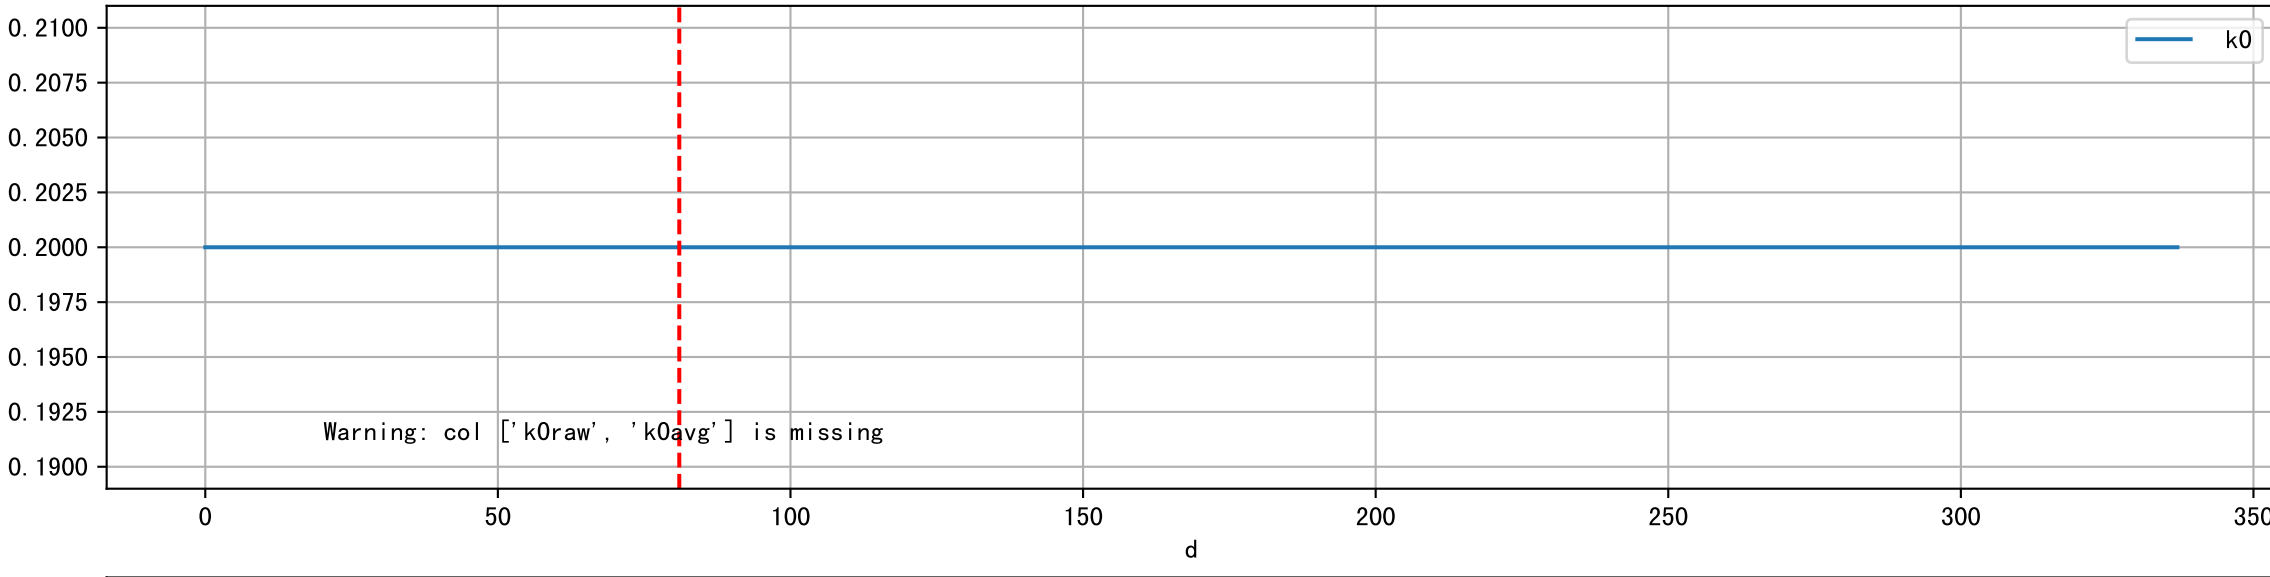

taocraw:-o', 'taocavg', 'taoc'], ['k0raw:-o', 'k0avg', 'k0'], ['k1raw:-o', 'k1avg', 'k1'], ['k2raw:-o', 'k2avg', 'k2'], ['Tblraw:-o', 'Tblavg',

P2-5 D:81 2025-11-15