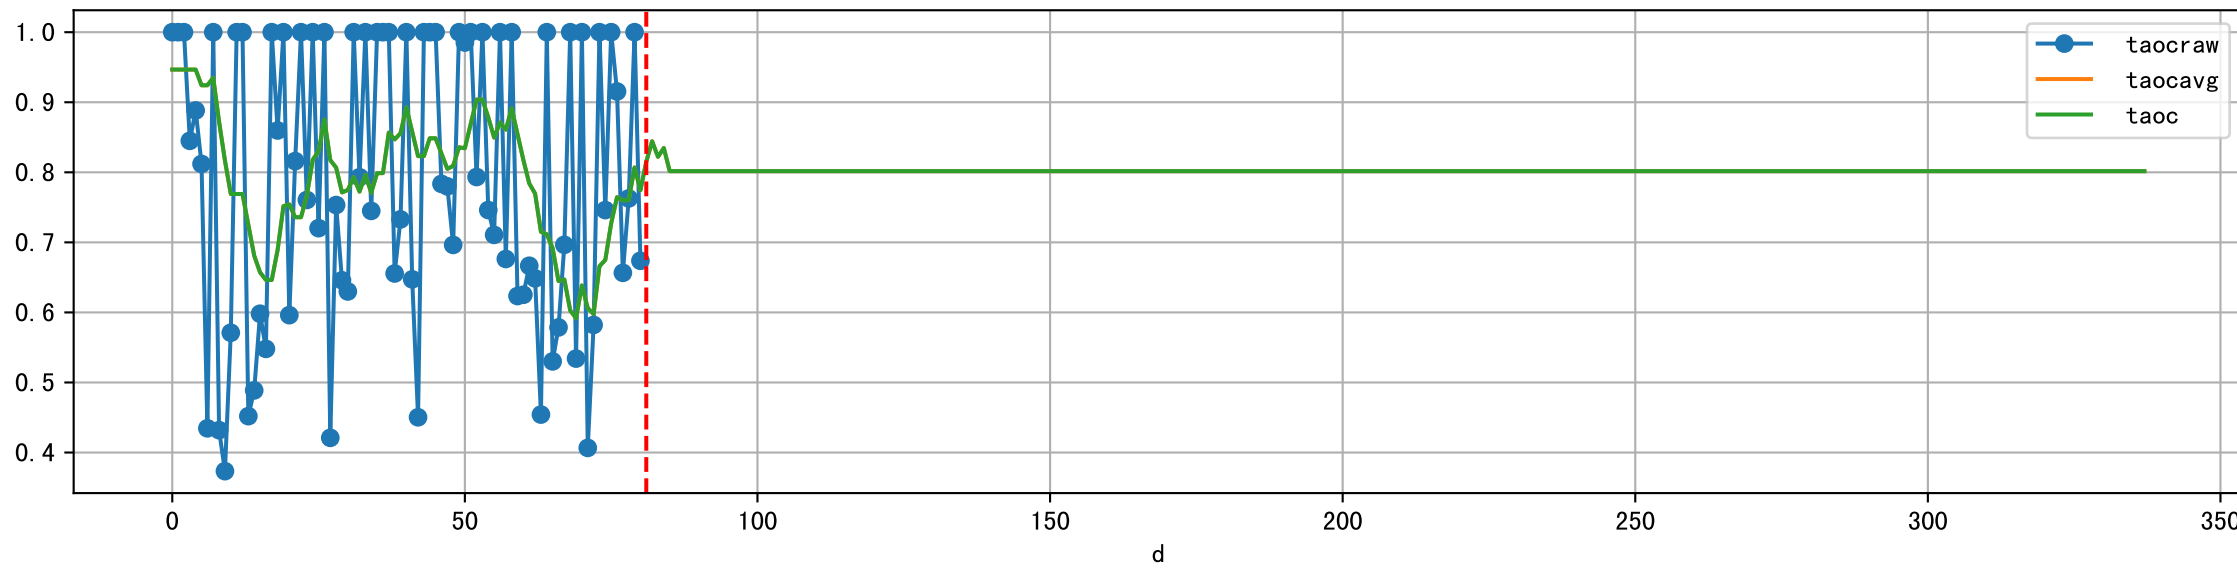

taocraw:-o', 'taocavg', 'taoc'], ['k0raw:-o', 'k0avg', 'k0'], ['k1raw:-o', 'k1avg', 'k1'], ['k2raw:-o', 'k2avg', 'k2'], ['Tblraw:-o', 'Tblavg',

P2-5 D:81 2025-11-15