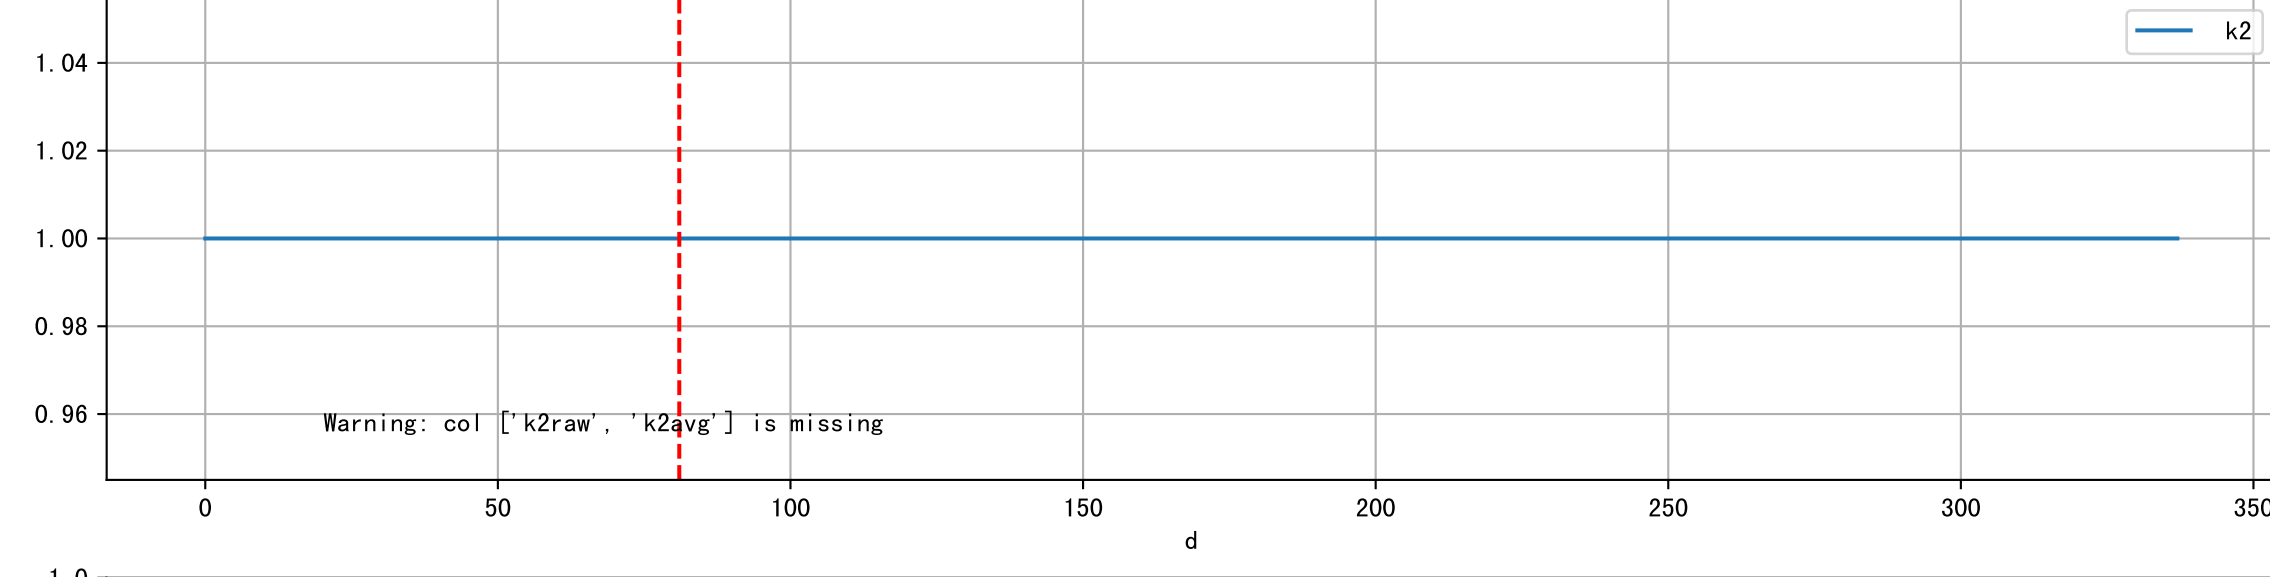

taocraw:-o', 'taocavg', 'taoc'], ['k0raw:-o', 'k0avg', 'k0'], ['k1raw:-o', 'k1avg', 'k1'], ['k2raw:-o', 'k2avg', 'k2'], ['Tblraw:-o', 'Tblavg',

P2-5 D:81 2025-11-15