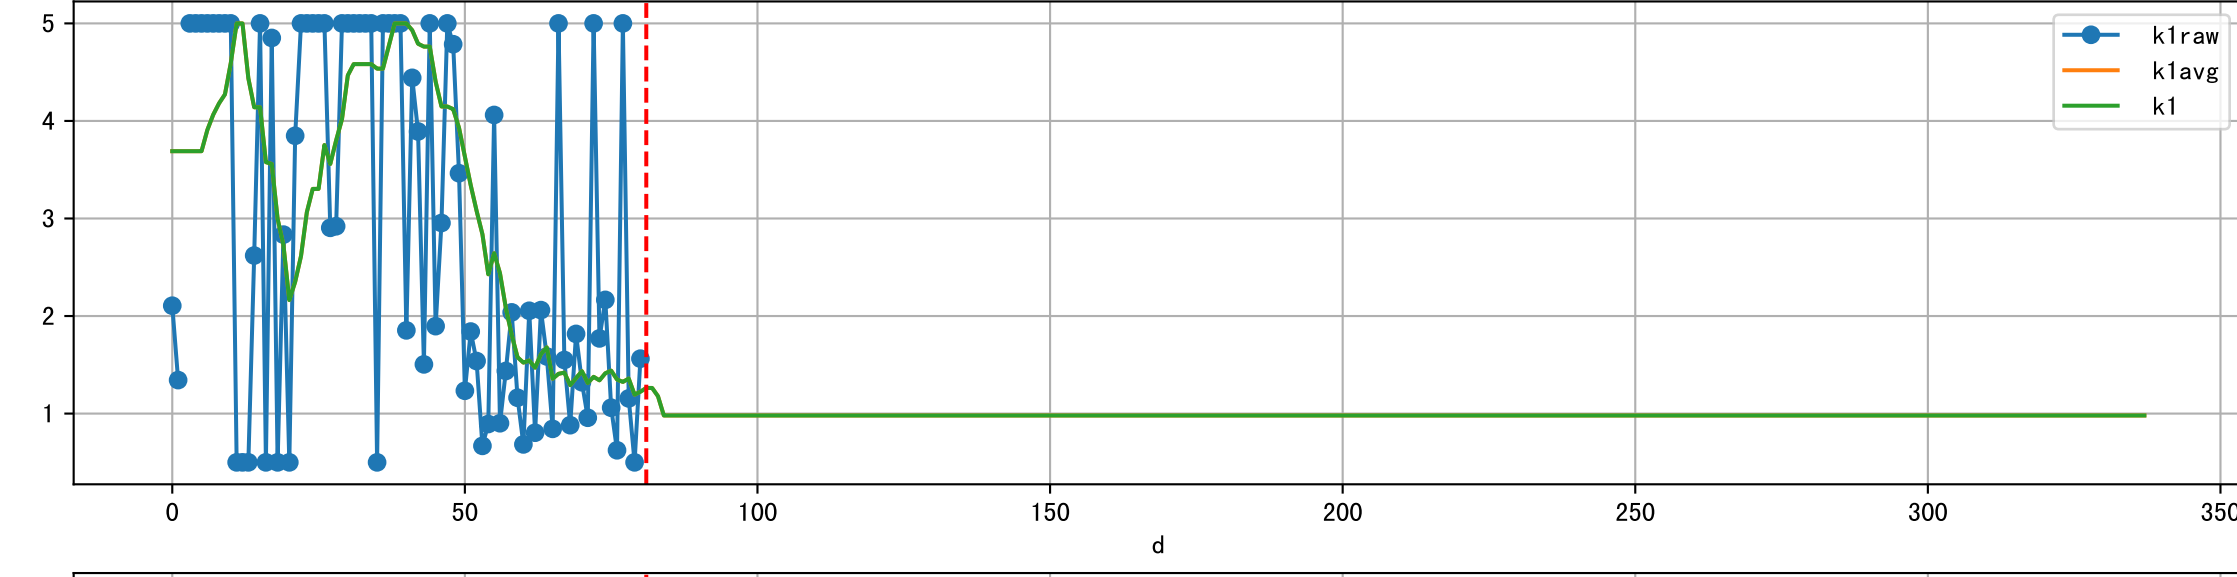

taocraw:-o', 'taocavg', 'taoc'], ['k0raw:-o', 'k0avg', 'k0'], ['k1raw:-o', 'k1avg', 'k1'], ['k2raw:-o', 'k2avg', 'k2'], ['Tblraw:-o', 'Tblavg',

P2-5 D:81 2025-11-15