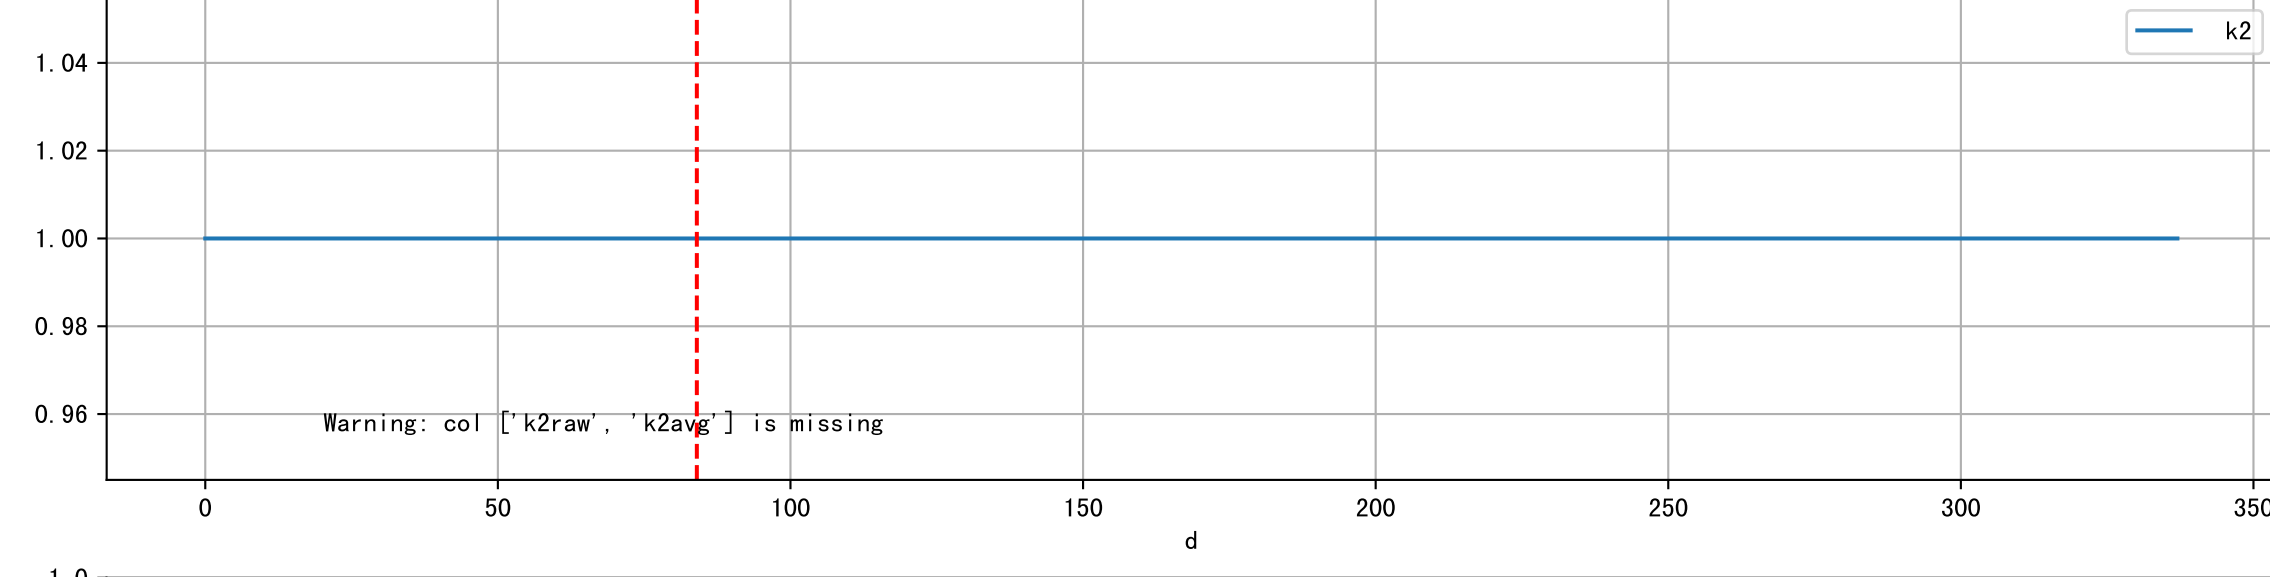

taocraw:-o', 'taocavg', 'taoc'], ['k0raw:-o', 'k0avg', 'k0'], ['k1raw:-o', 'k1avg', 'k1'], ['k2raw:-o', 'k2avg', 'k2'], ['Tblraw:-o', 'Tblavg',

P2-5 D:84 2025-11-18