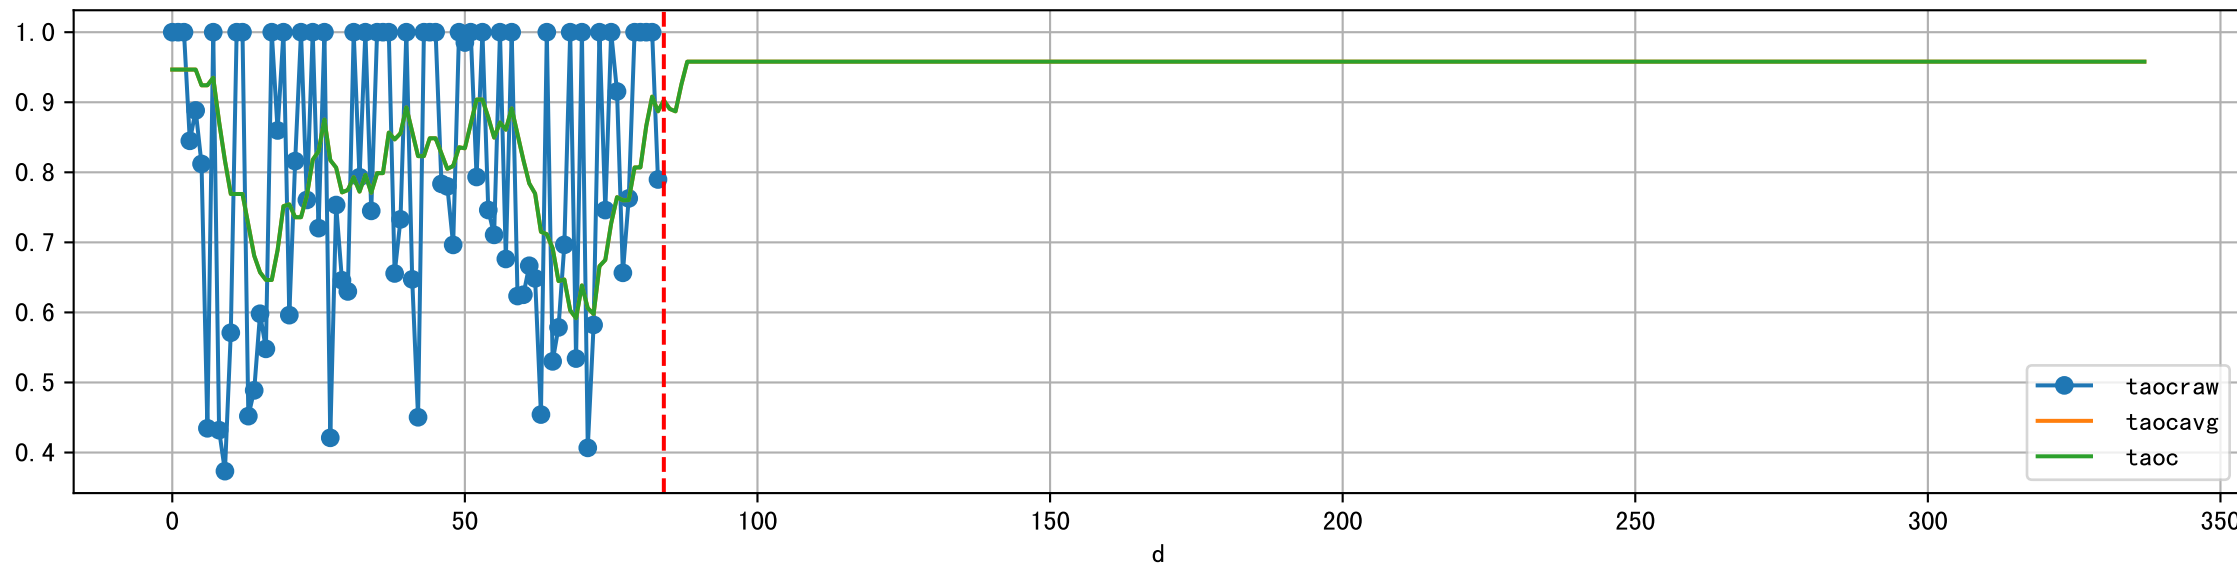

taocraw:-o', 'taocavg', 'taoc'], ['k0raw:-o', 'k0avg', 'k0'], ['k1raw:-o', 'k1avg', 'k1'], ['k2raw:-o', 'k2avg', 'k2'], ['Tblraw:-o', 'Tblavg',

P2-5 D:84 2025-11-18