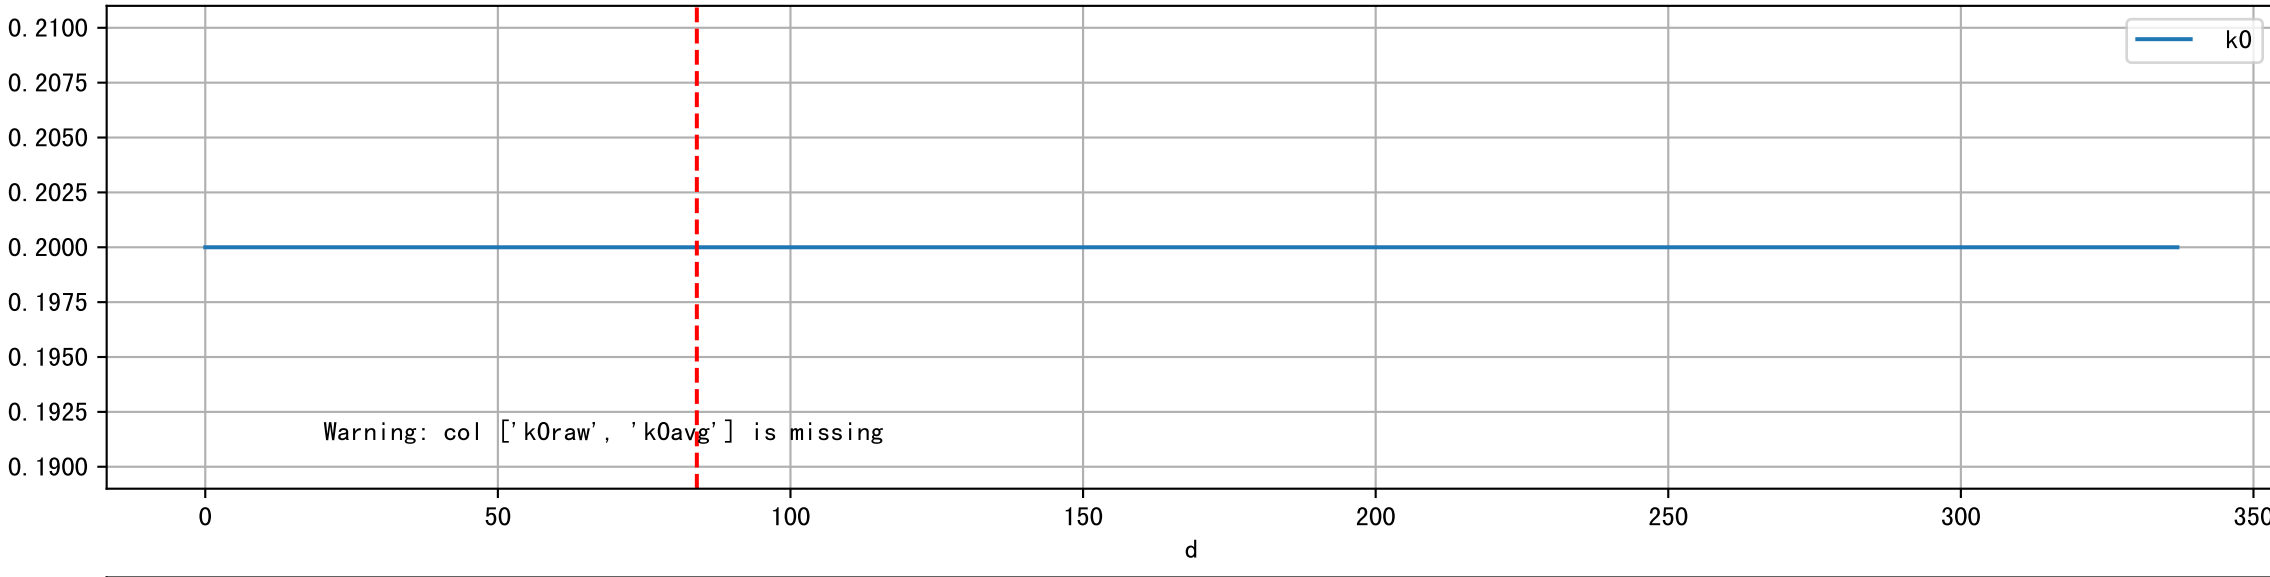

taocraw:-o', 'taocavg', 'taoc'], ['k0raw:-o', 'k0avg', 'k0'], ['k1raw:-o', 'k1avg', 'k1'], ['k2raw:-o', 'k2avg', 'k2'], ['Tblraw:-o', 'Tblavg',

P2-5 D:84 2025-11-18