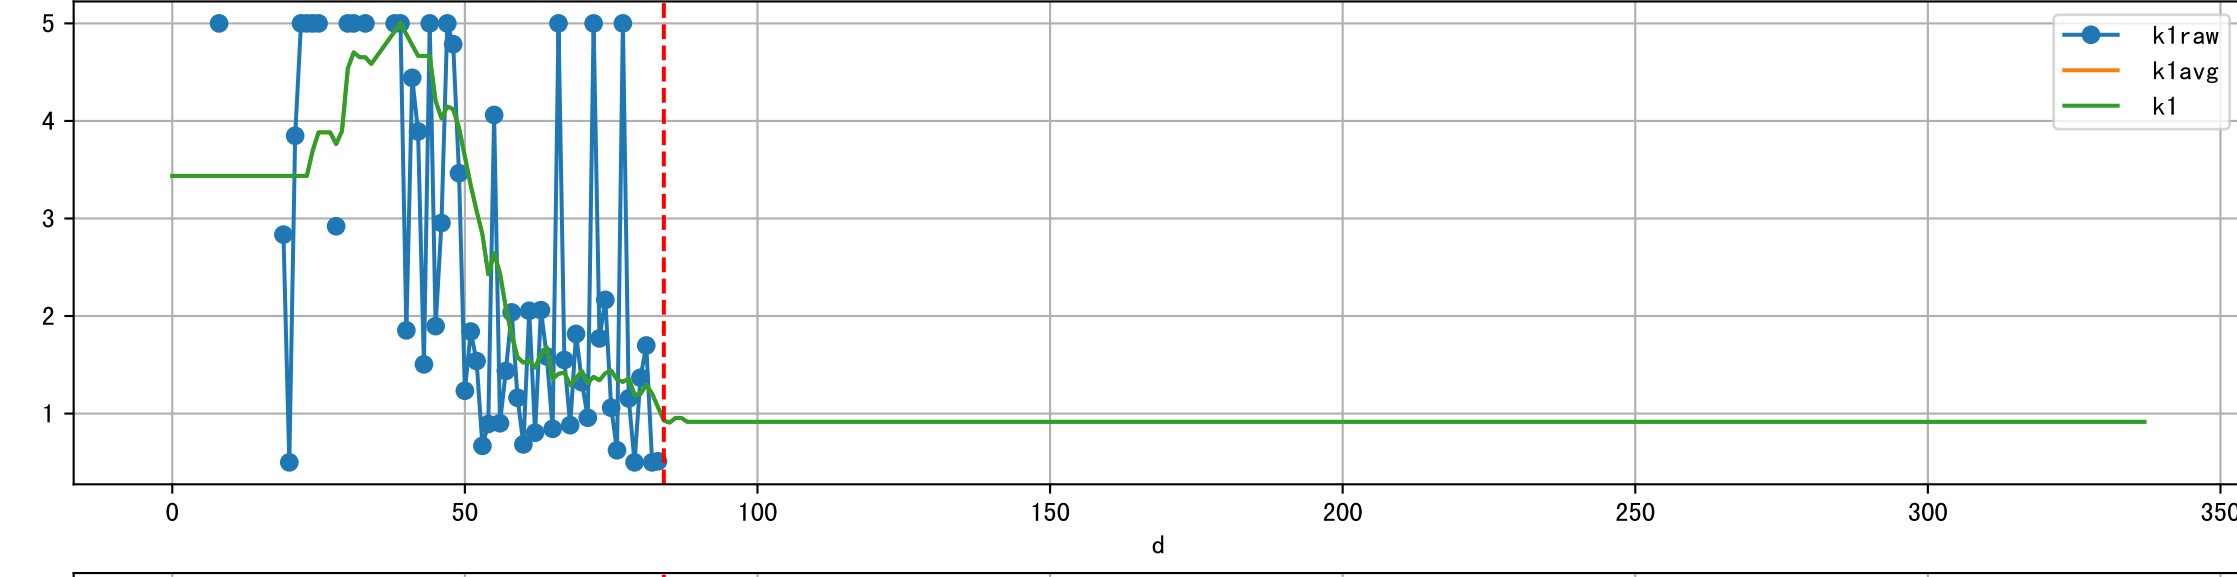

taocraw:-o', 'taocavg', 'taoc'], ['k0raw:-o', 'k0avg', 'k0'], ['k1raw:-o', 'k1avg', 'k1'], ['k2raw:-o', 'k2avg', 'k2'], ['Tblraw:-o', 'Tblavg',

P2-5 D:84 2025-11-18