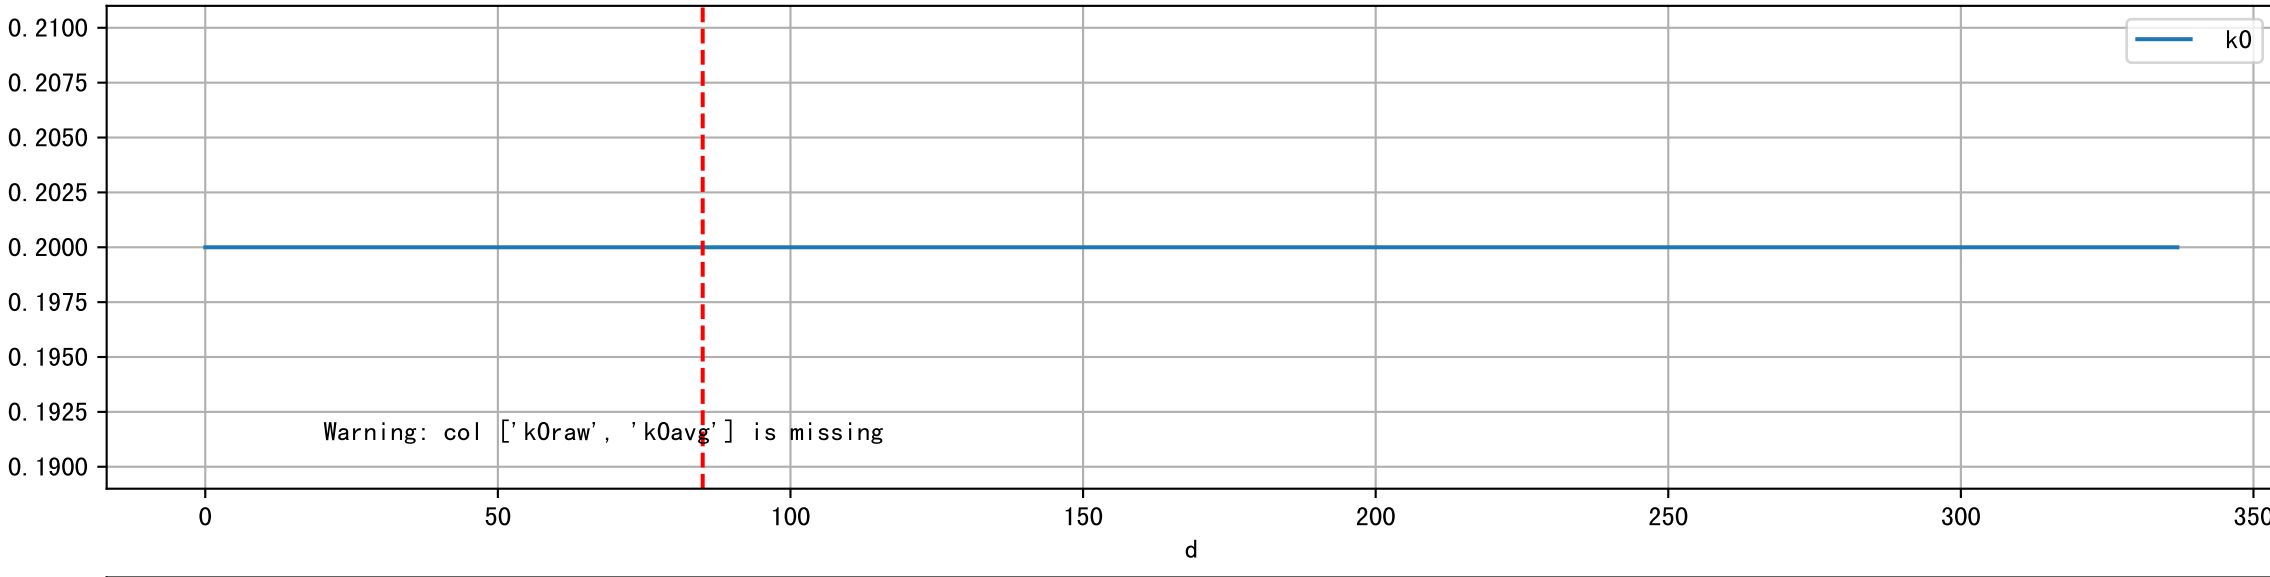

taocraw:-o', 'taocavg', 'taoc'], ['k0raw:-o', 'k0avg', 'k0'], ['k1raw:-o', 'k1avg', 'k1'], ['k2raw:-o', 'k2avg', 'k2'], ['Tblraw:-o', 'Tblavg',

P2-5 D:85 2025-11-19