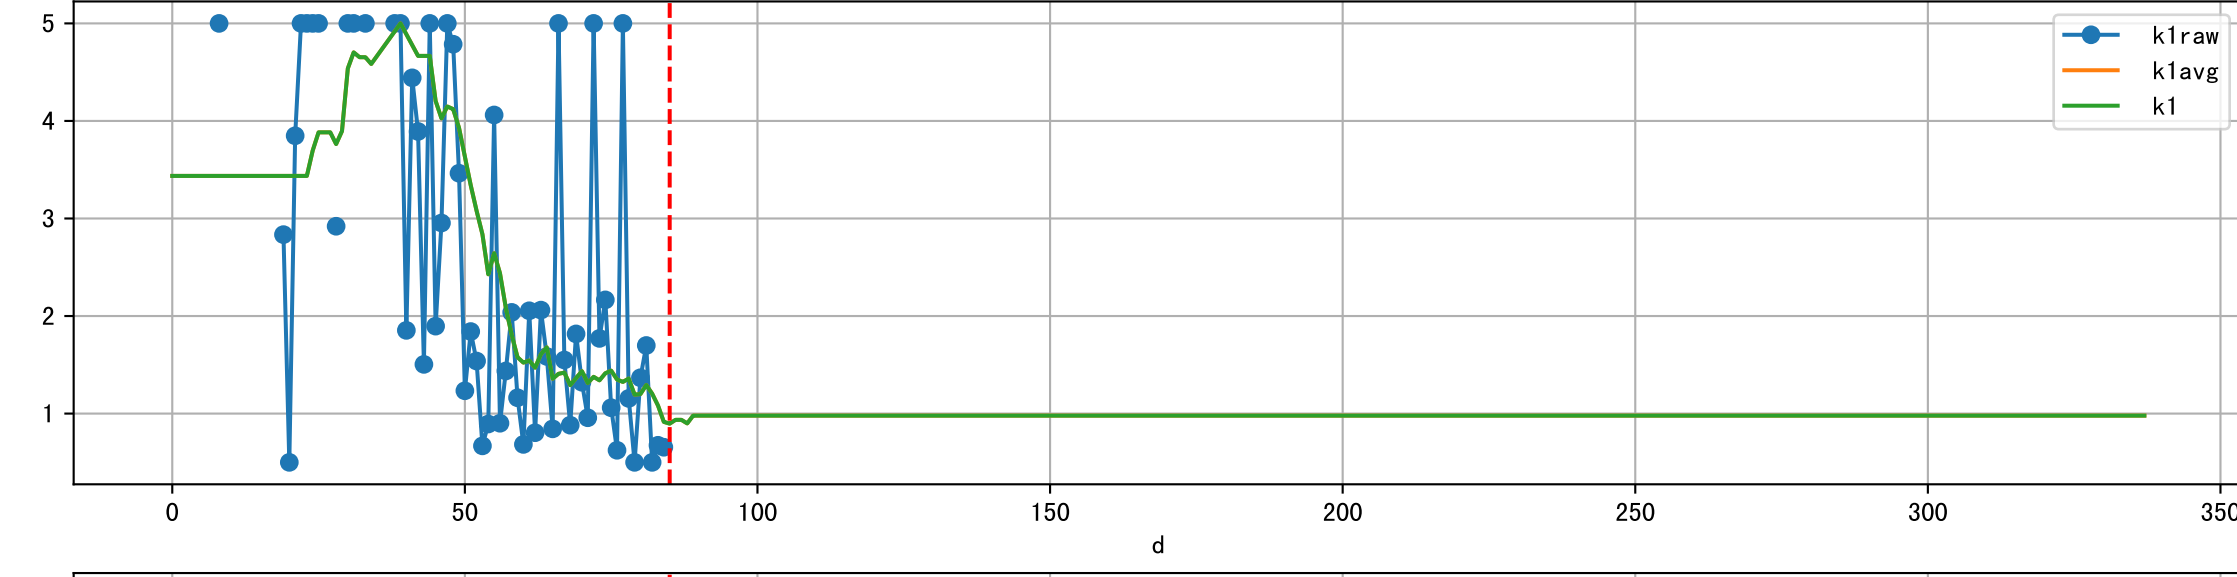

taocraw:-o', 'taocavg', 'taoc'], ['k0raw:-o', 'k0avg', 'k0'], ['k1raw:-o', 'k1avg', 'k1'], ['k2raw:-o', 'k2avg', 'k2'], ['Tblraw:-o', 'Tblavg',

P2-5 D:85 2025-11-19