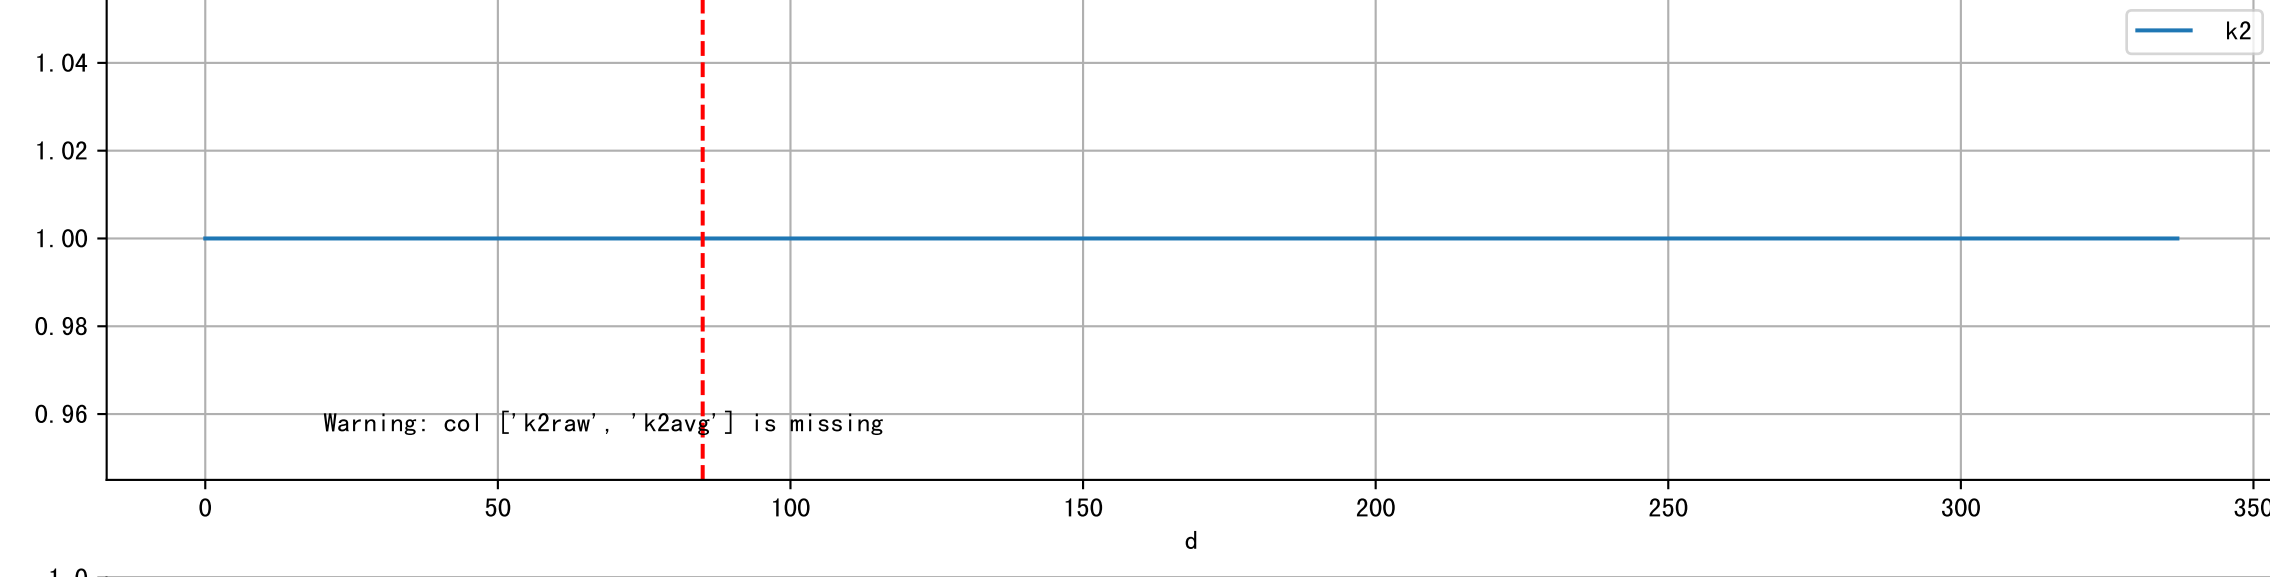

taocraw:-o', 'taocavg', 'taoc'], ['k0raw:-o', 'k0avg', 'k0'], ['k1raw:-o', 'k1avg', 'k1'], ['k2raw:-o', 'k2avg', 'k2'], ['Tblraw:-o', 'Tblavg',

P2-5 D:85 2025-11-19