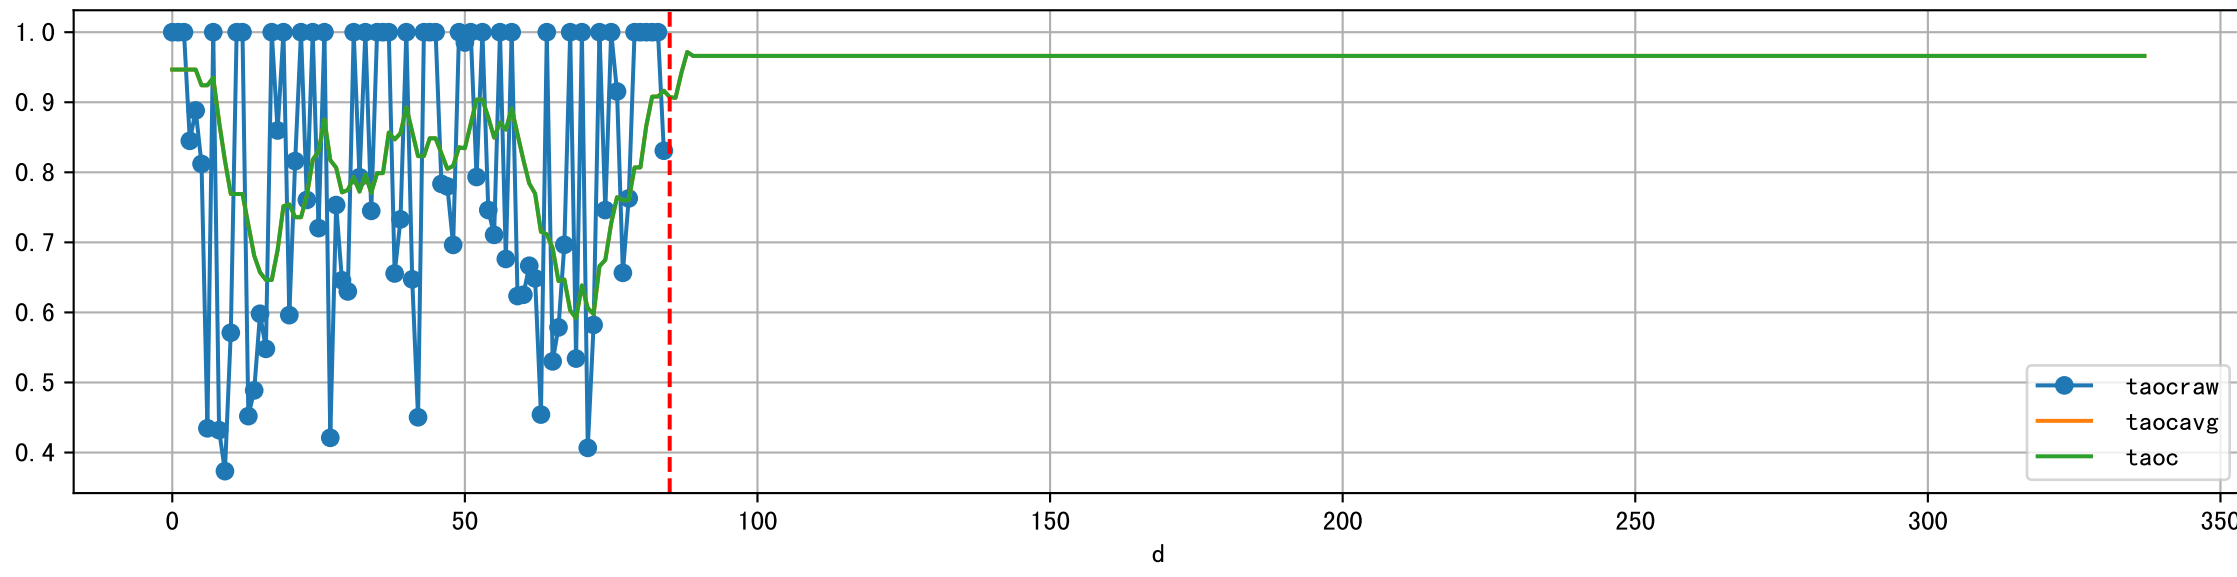

taocraw:-o', 'taocavg', 'taoc'], ['k0raw:-o', 'k0avg', 'k0'], ['k1raw:-o', 'k1avg', 'k1'], ['k2raw:-o', 'k2avg', 'k2'], ['Tblraw:-o', 'Tblavg',

P2-5 D:85 2025-11-19