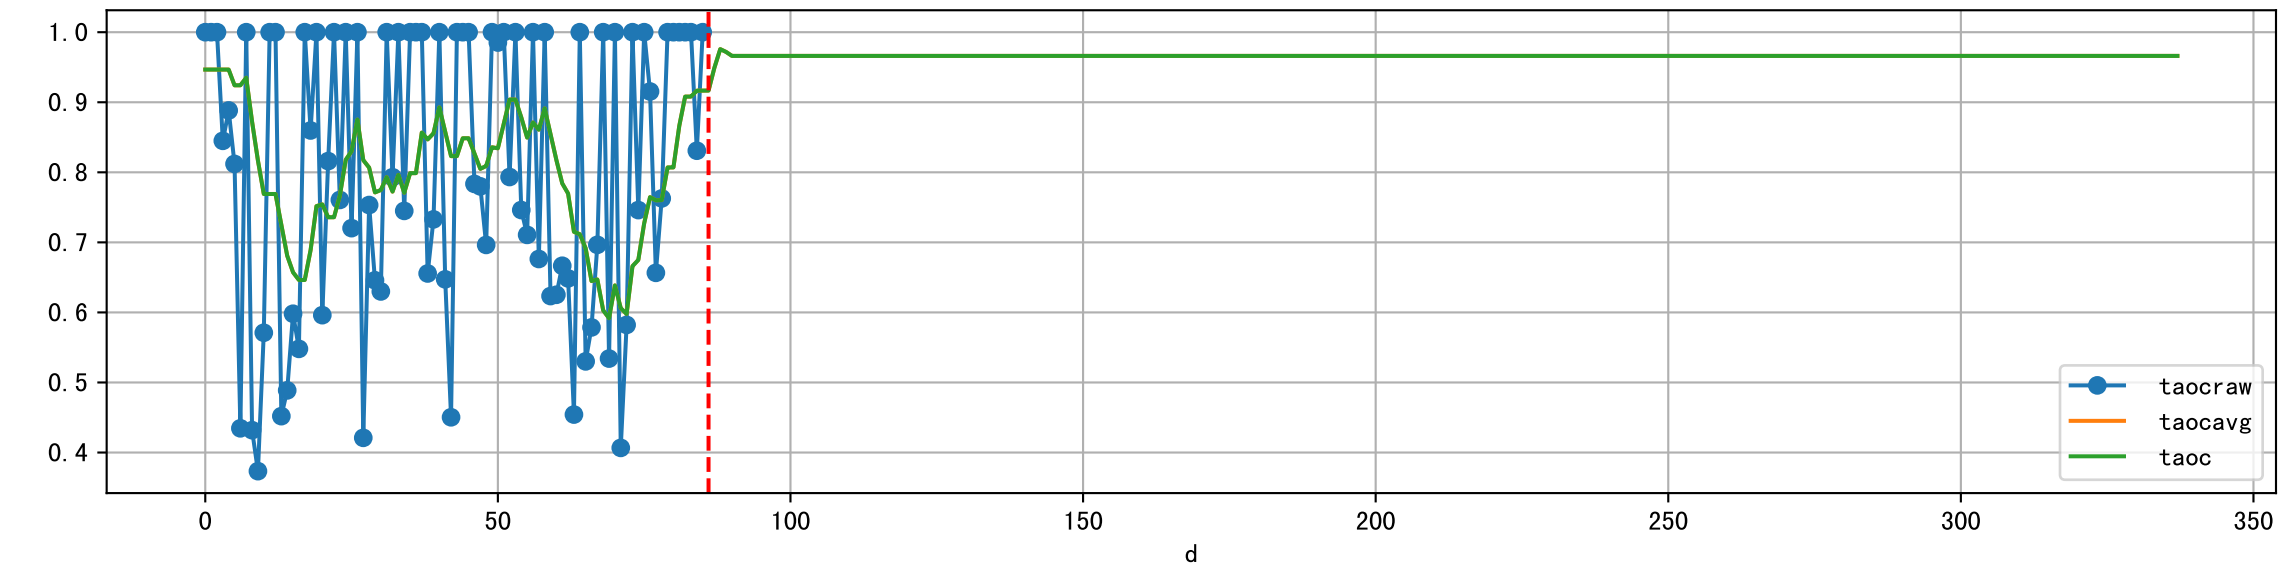

taocraw:-o', 'taocavg', 'taoc'], ['k0raw:-o', 'k0avg', 'k0'], ['k1raw:-o', 'k1avg', 'k1'], ['k2raw:-o', 'k2avg', 'k2'], ['Tblrw:-o', 'Tblavg',

P2-5 D:86 2025-11-20