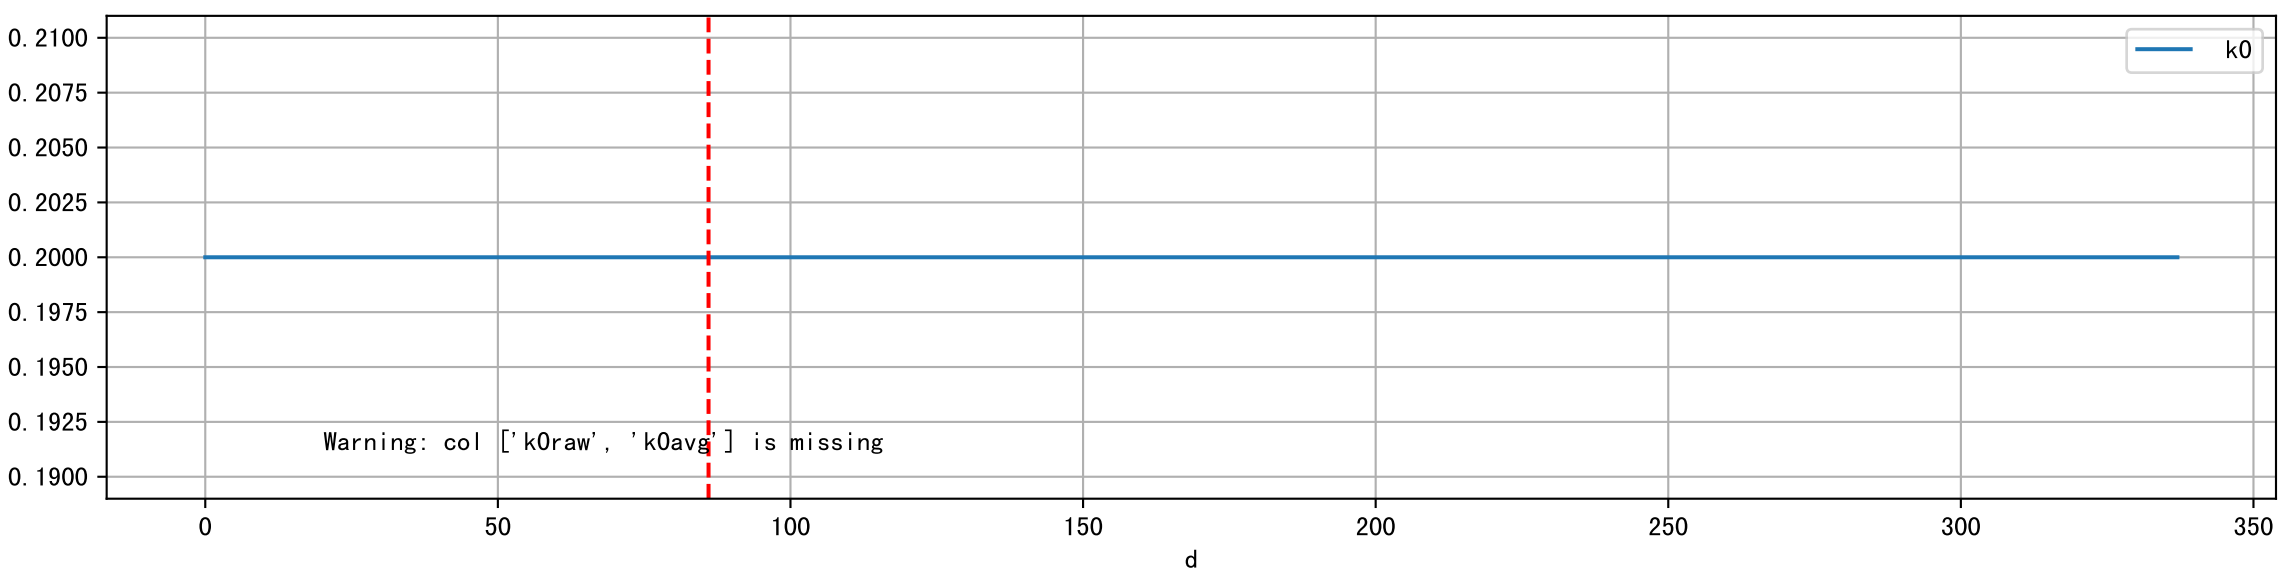

taocraw:-o', 'taocavg', 'taoc'], ['k0raw:-o', 'k0avg', 'k0'], ['k1raw:-o', 'k1avg', 'k1'], ['k2raw:-o', 'k2avg', 'k2'], ['Tblrw:-o', 'Tblavg',

P2-5 D:86 2025-11-20