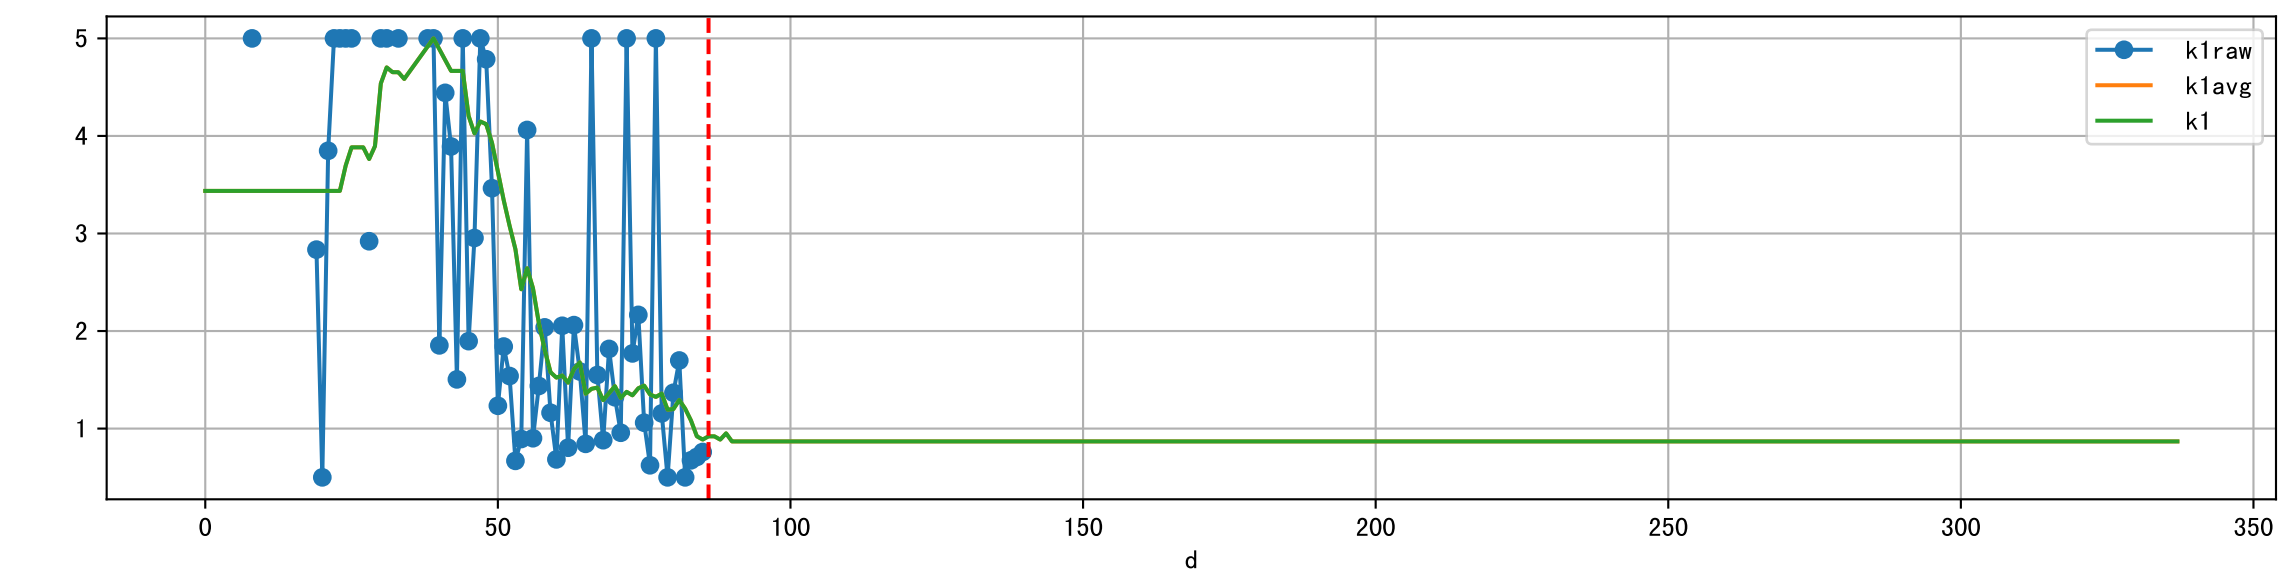

taocraw:-o', 'taocavg', 'taoc'], ['k0raw:-o', 'k0avg', 'k0'], ['k1raw:-o', 'k1avg', 'k1'], ['k2raw:-o', 'k2avg', 'k2'], ['Tblrw:-o', 'Tblavg',

P2-5 D:86 2025-11-20