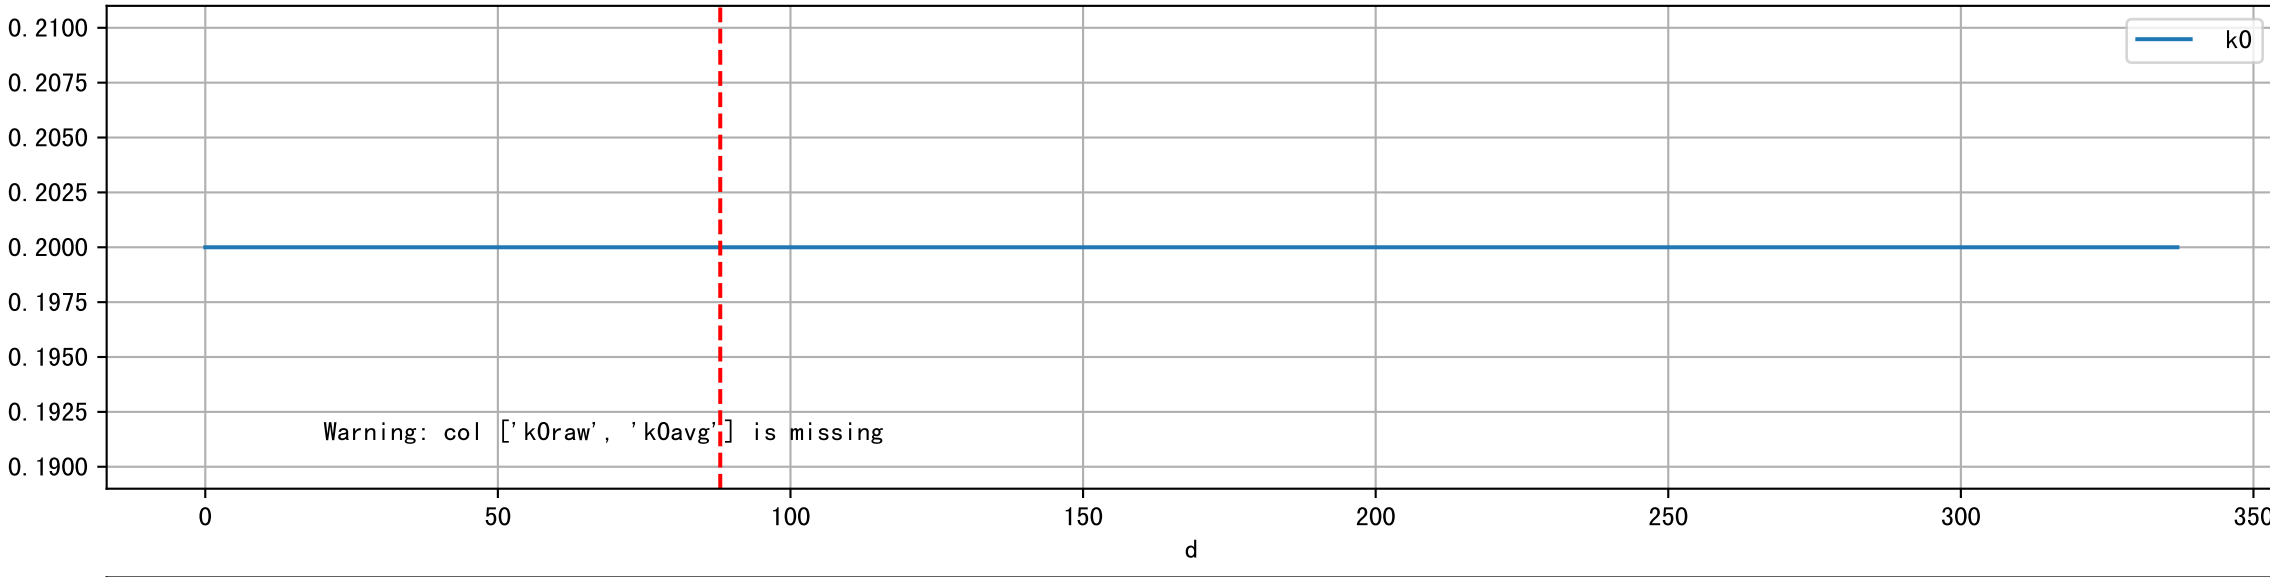

taocraw:-o', 'taocavg', 'taoc'], ['k0raw:-o', 'k0avg', 'k0'], ['k1raw:-o', 'k1avg', 'k1'], ['k2raw:-o', 'k2avg', 'k2'], ['Tblrw:-o', 'Tblavg',

P2-5 D:88 2025-11-22