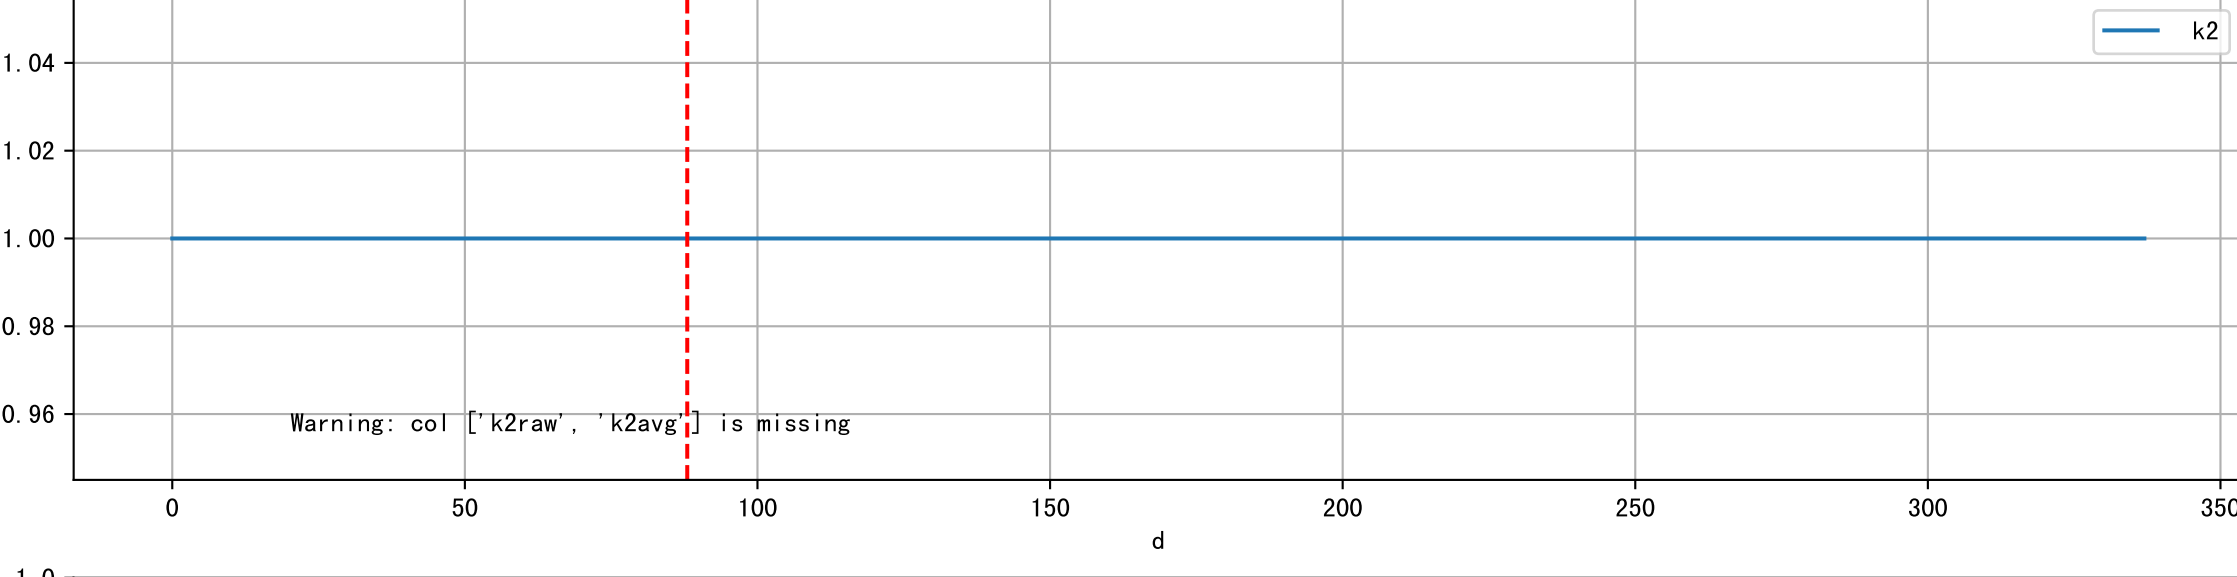

taocraw:-o', 'taocavg', 'taoc'], ['k0raw:-o', 'k0avg', 'k0'], ['k1raw:-o', 'k1avg', 'k1'], ['k2raw:-o', 'k2avg', 'k2'], ['Tblrw:-o', 'Tblavg',

P2-5 D:88 2025-11-22