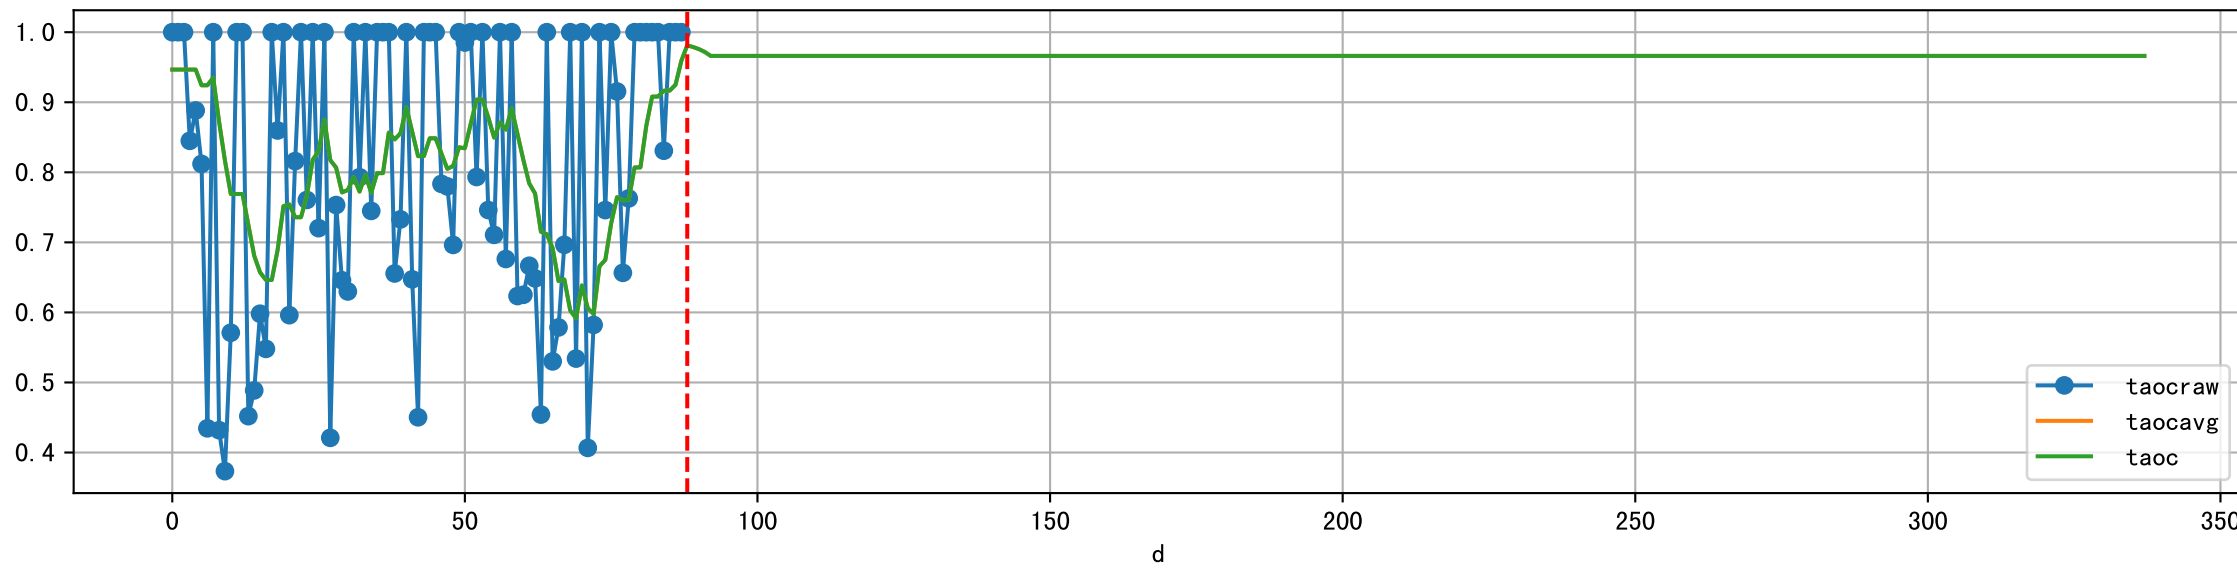

taocraw:-o', 'taocavg', 'taoc'], ['k0raw:-o', 'k0avg', 'k0'], ['k1raw:-o', 'k1avg', 'k1'], ['k2raw:-o', 'k2avg', 'k2'], ['Tblrw:-o', 'Tblavg',

P2-5 D:88 2025-11-22