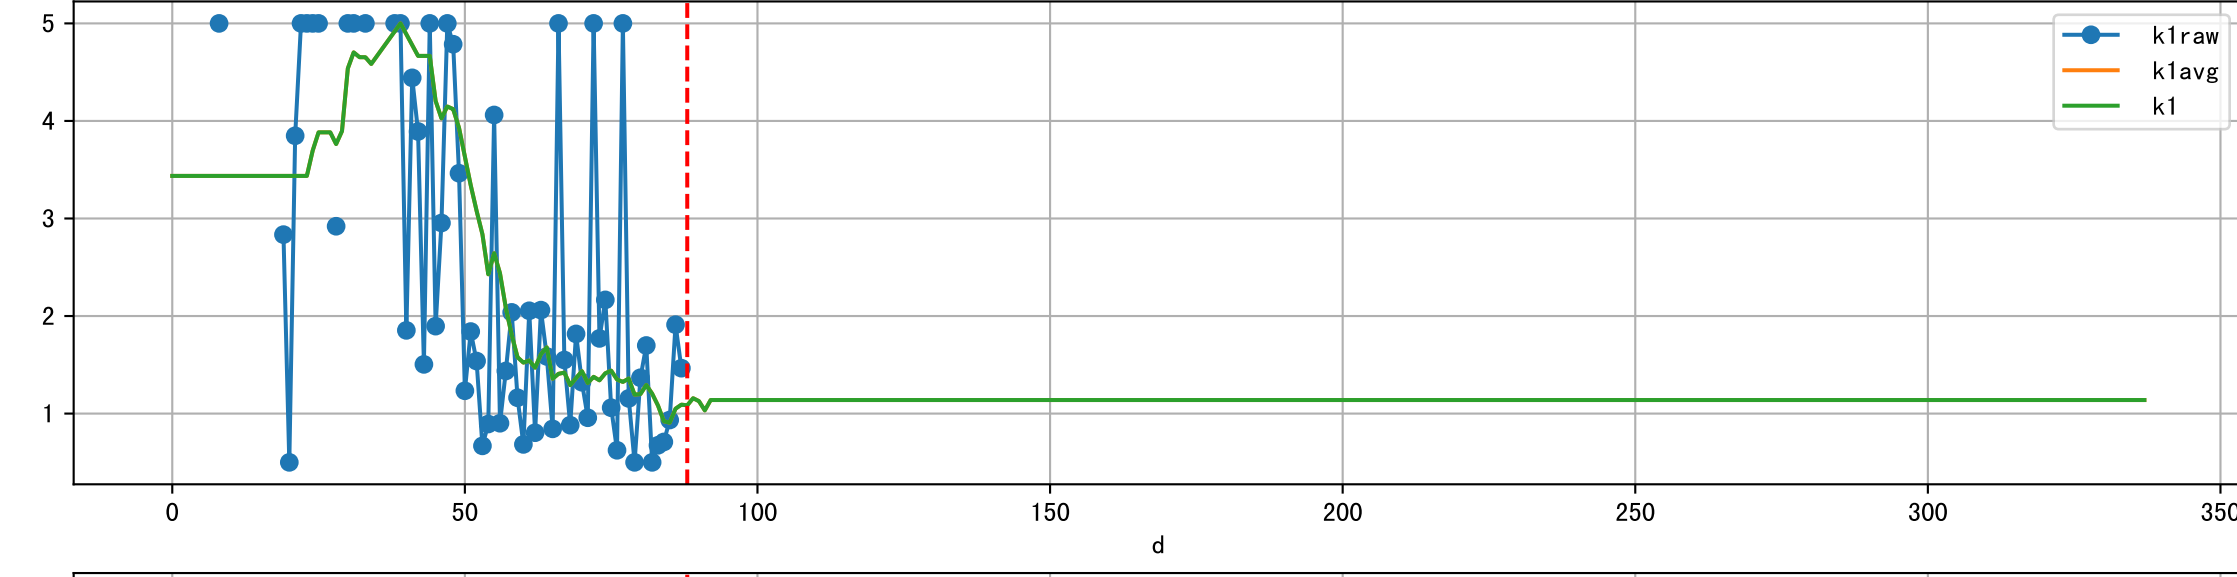

taocraw:-o', 'taocavg', 'taoc'], ['k0raw:-o', 'k0avg', 'k0'], ['k1raw:-o', 'k1avg', 'k1'], ['k2raw:-o', 'k2avg', 'k2'], ['Tblrw:-o', 'Tblavg',

P2-5 D:88 2025-11-22