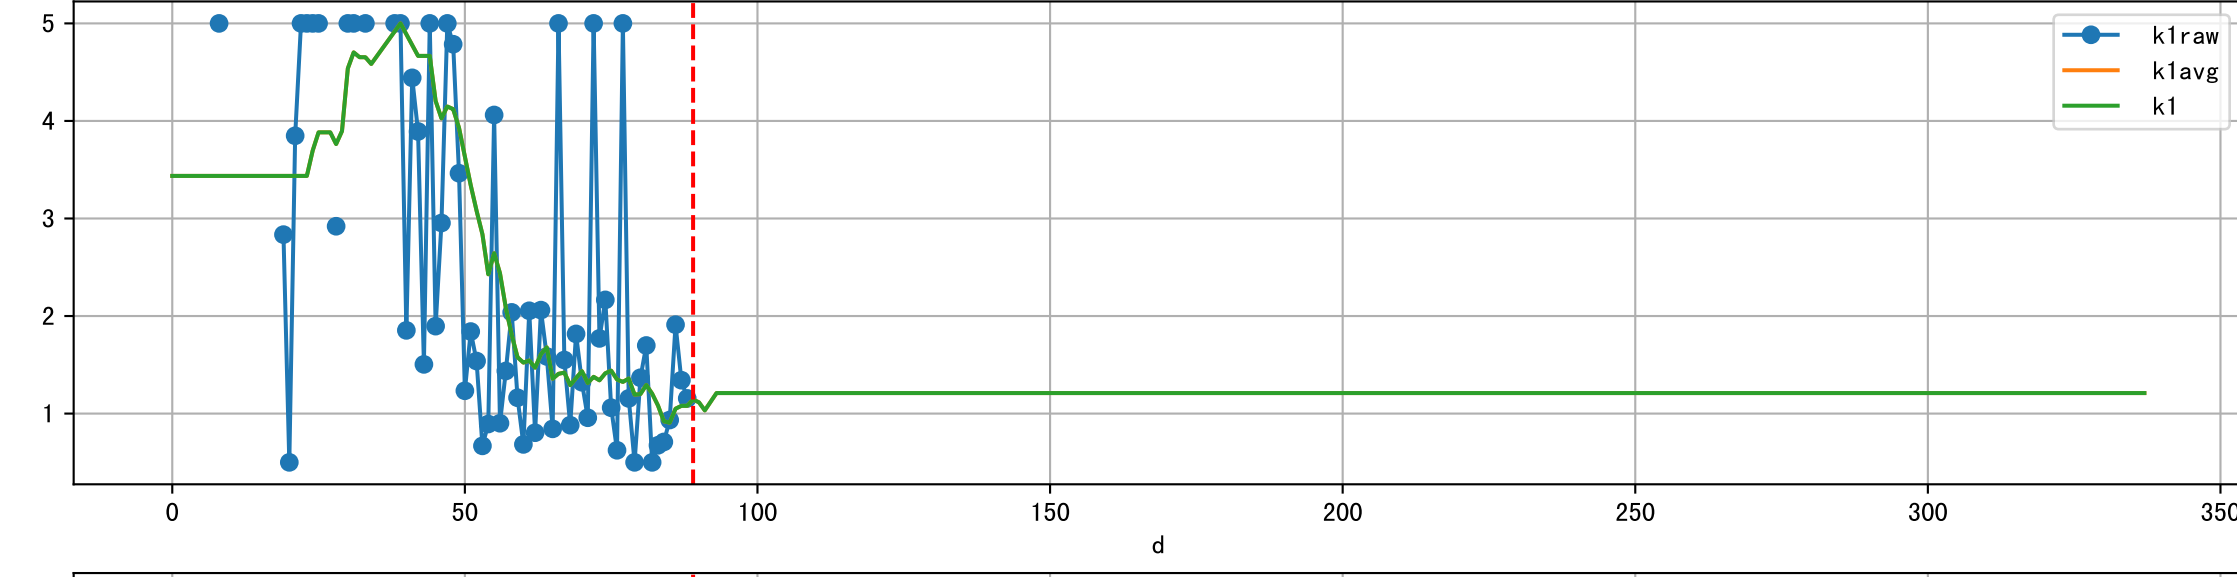

taocraw:-o', 'taocavg', 'taoc'], ['k0raw:-o', 'k0avg', 'k0'], ['k1raw:-o', 'k1avg', 'k1'], ['k2raw:-o', 'k2avg', 'k2'], ['Tblrw:-o', 'Tblavg',

P2-5 D:89 2025-11-23