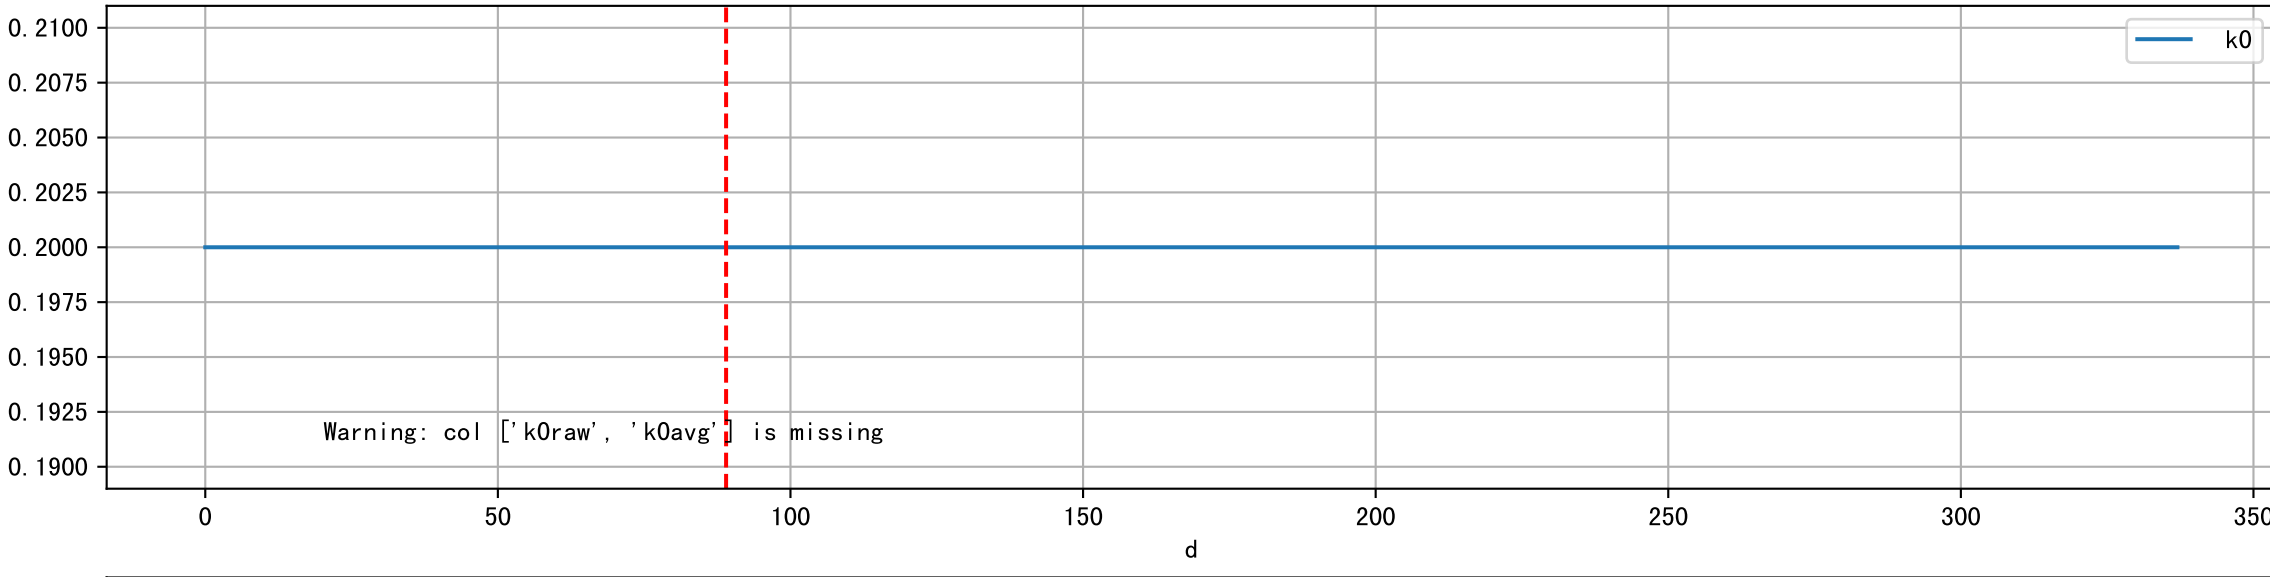

taocraw:-o', 'taocavg', 'taoc'], ['k0raw:-o', 'k0avg', 'k0'], ['k1raw:-o', 'k1avg', 'k1'], ['k2raw:-o', 'k2avg', 'k2'], ['Tblrw:-o', 'Tblavg',

P2-5 D:89 2025-11-23