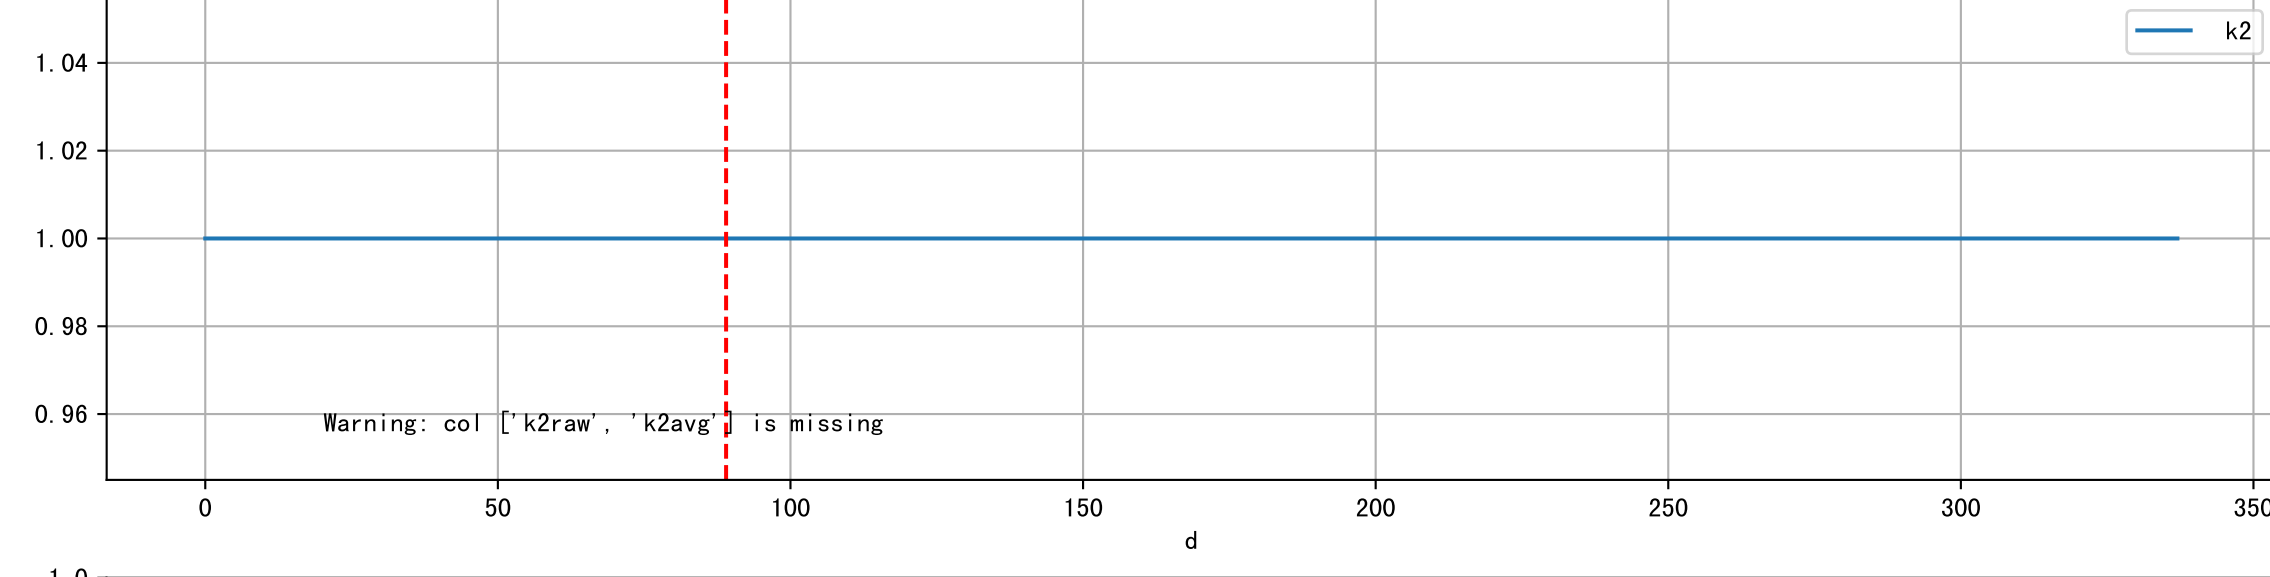

taocraw:-o', 'taocavg', 'taoc'], ['k0raw:-o', 'k0avg', 'k0'], ['k1raw:-o', 'k1avg', 'k1'], ['k2raw:-o', 'k2avg', 'k2'], ['Tblrw:-o', 'Tblavg',

P2-5 D:89 2025-11-23