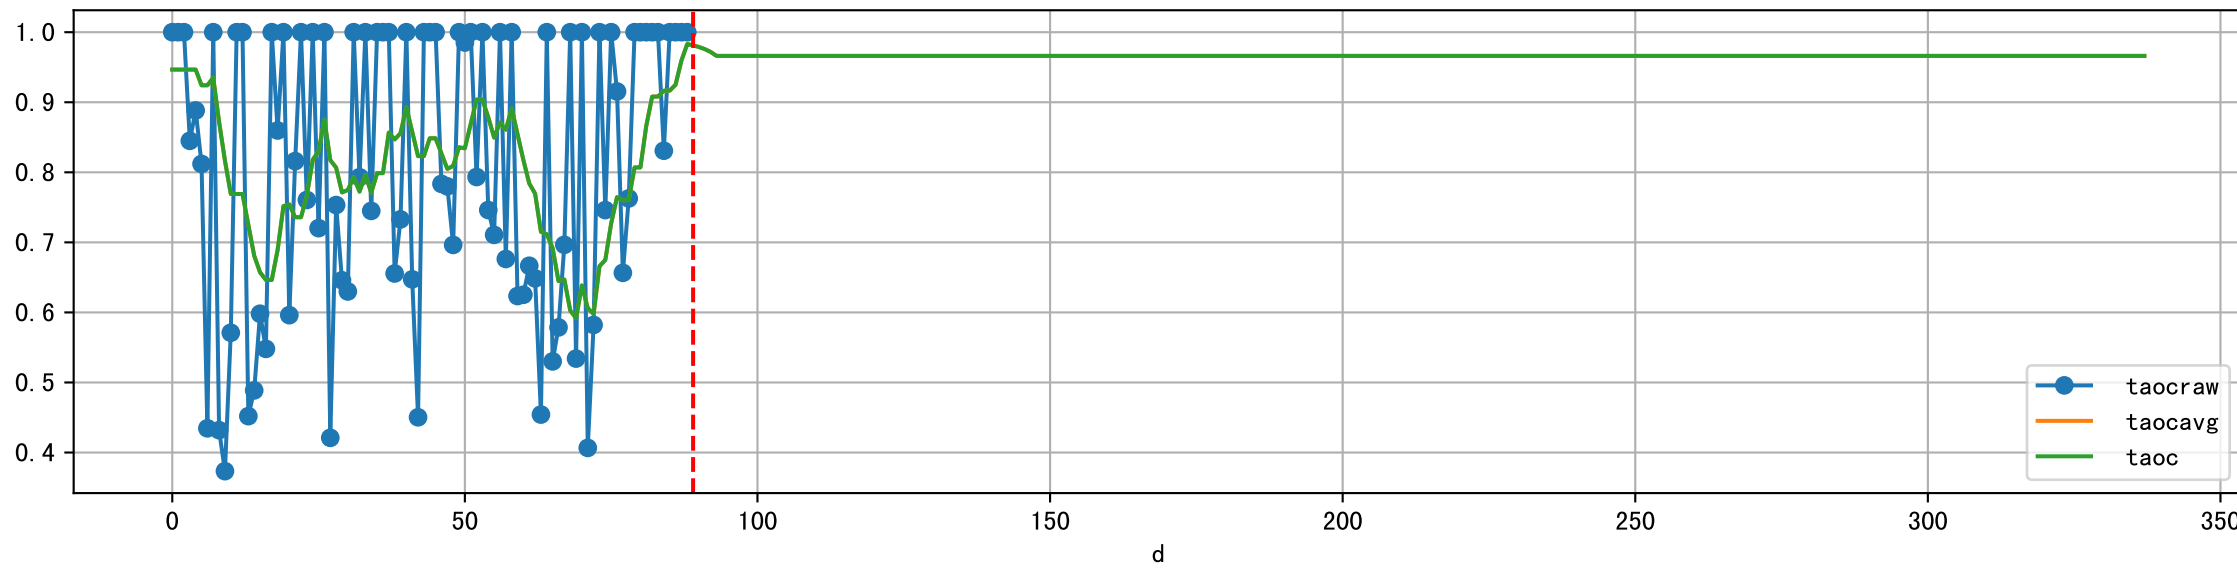

taocraw:-o', 'taocavg', 'taoc'], ['k0raw:-o', 'k0avg', 'k0'], ['k1raw:-o', 'k1avg', 'k1'], ['k2raw:-o', 'k2avg', 'k2'], ['Tblrw:-o', 'Tblavg',

P2-5 D:89 2025-11-23