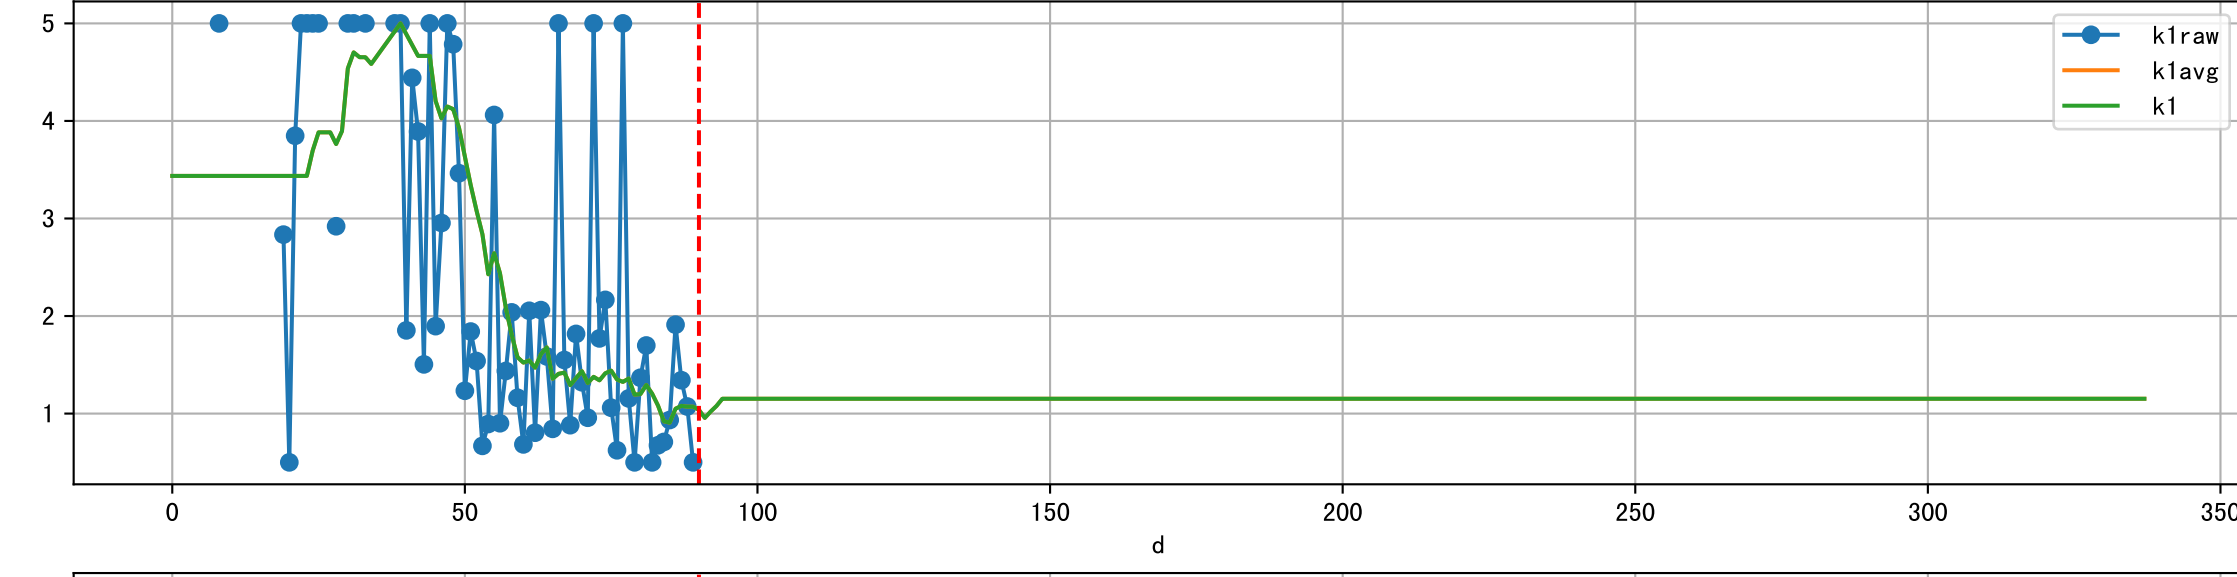

taocraw:-o', 'taocavg', 'taoc'], ['k0raw:-o', 'k0avg', 'k0'], ['k1raw:-o', 'k1avg', 'k1'], ['k2raw:-o', 'k2avg', 'k2'], ['Tblrw:-o', 'Tblavg',

P2-5 D:90 2025-11-24