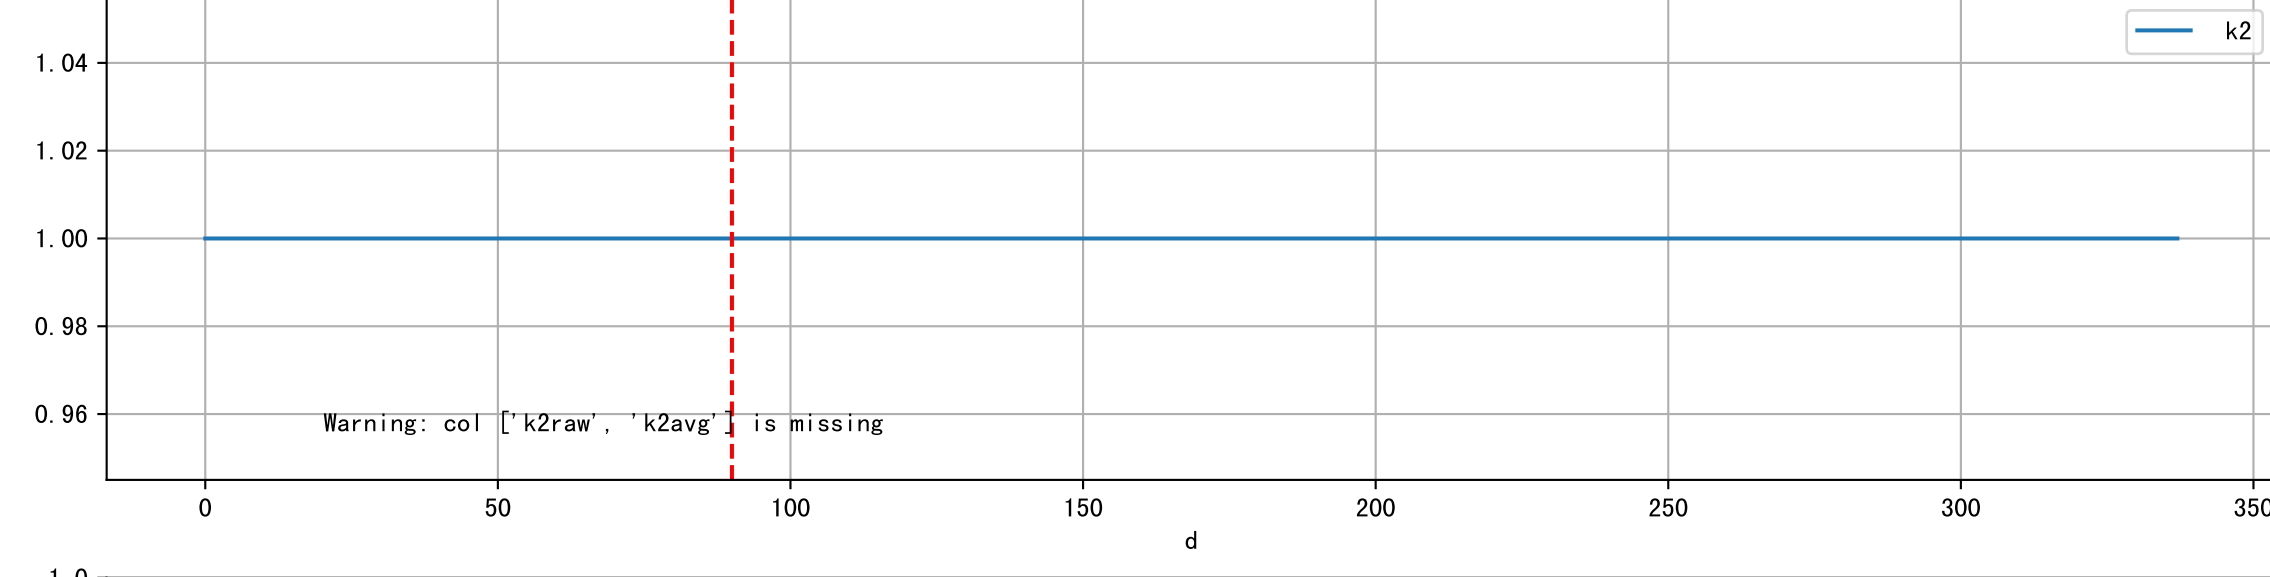

taocraw:-o', 'taocavg', 'taoc'], ['k0raw:-o', 'k0avg', 'k0'], ['k1raw:-o', 'k1avg', 'k1'], ['k2raw:-o', 'k2avg', 'k2'], ['Tblrw:-o', 'Tblavg',

P2-5 D:90 2025-11-24