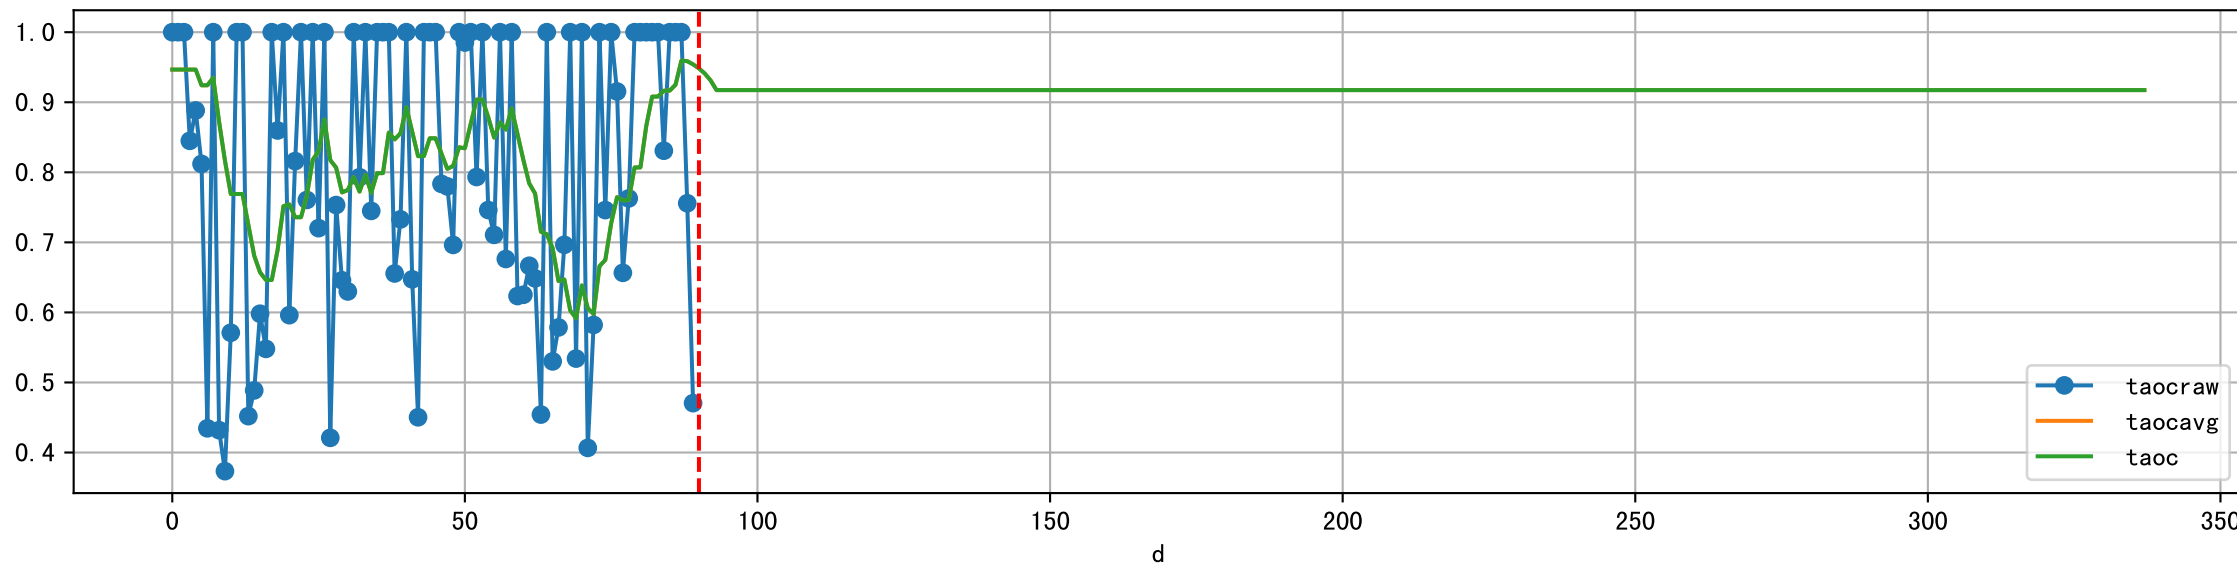

taocraw:-o', 'taocavg', 'taoc'], ['k0raw:-o', 'k0avg', 'k0'], ['k1raw:-o', 'k1avg', 'k1'], ['k2raw:-o', 'k2avg', 'k2'], ['Tblrw:-o', 'Tblavg',

P2-5 D:90 2025-11-24