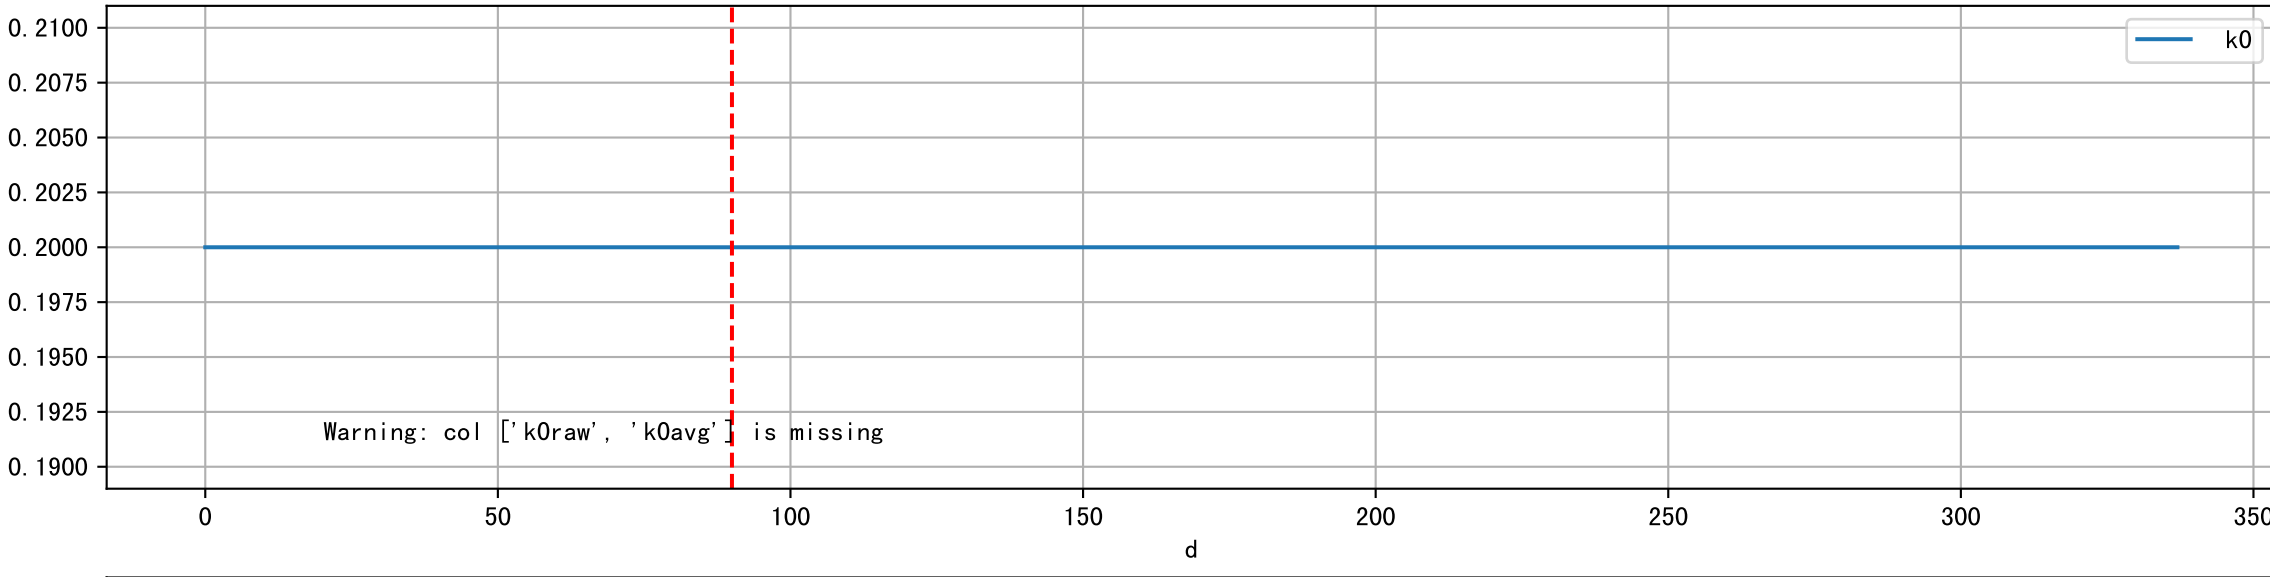

taocraw:-o', 'taocavg', 'taoc'], ['k0raw:-o', 'k0avg', 'k0'], ['k1raw:-o', 'k1avg', 'k1'], ['k2raw:-o', 'k2avg', 'k2'], ['Tblrw:-o', 'Tblavg',

P2-5 D:90 2025-11-24