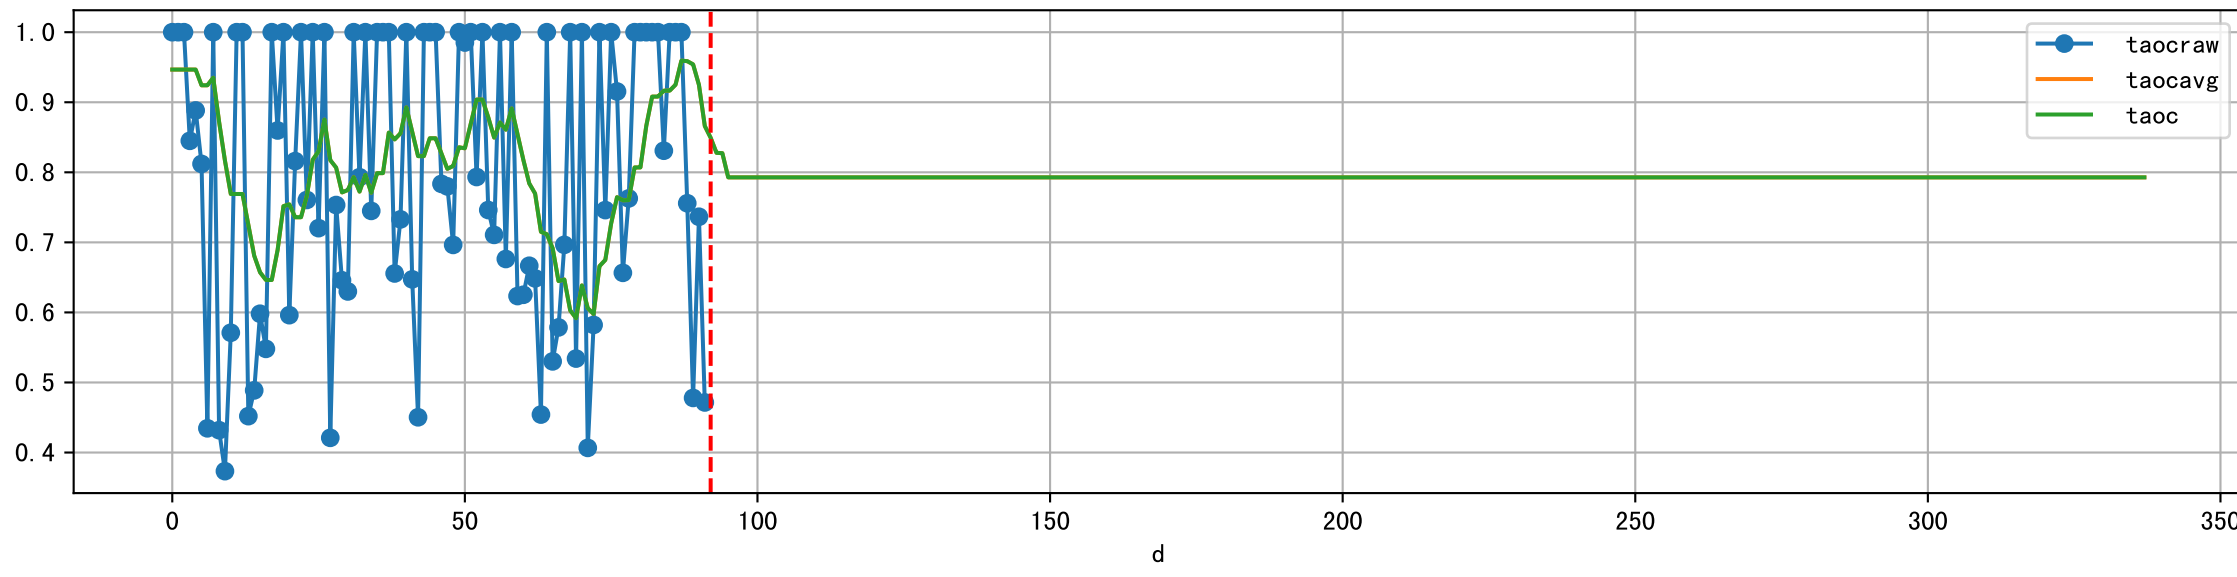

taocraw:-o', 'taocavg', 'taoc'], ['k0raw:-o', 'k0avg', 'k0'], ['k1raw:-o', 'k1avg', 'k1'], ['k2raw:-o', 'k2avg', 'k2'], ['Tblraw:-o', 'Tblavg',

P2-5 D:92 2025-11-26