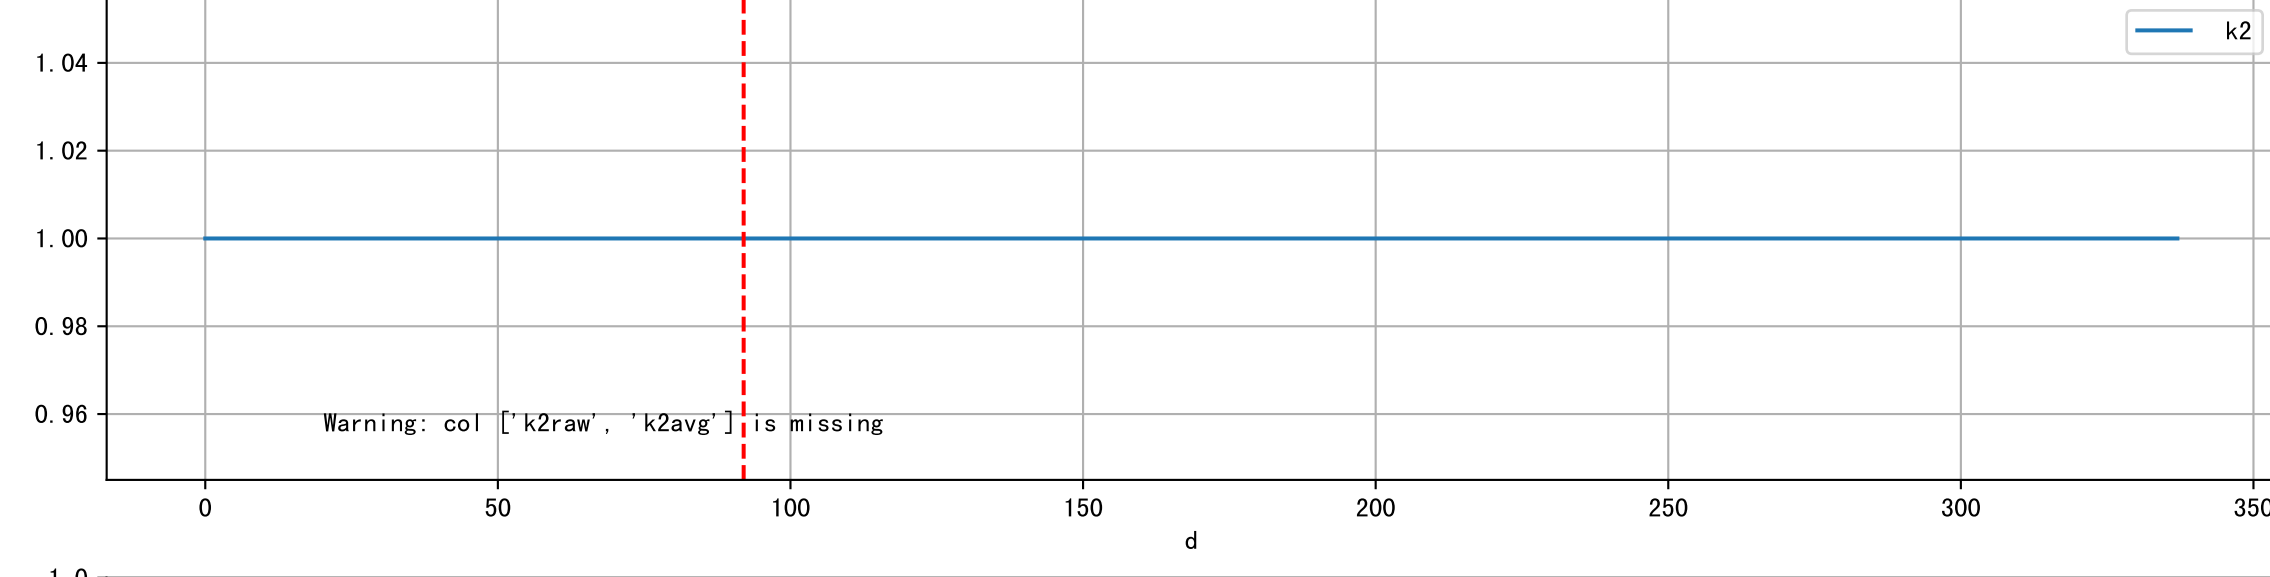

taocraw:-o', 'taocavg', 'taoc'], ['k0raw:-o', 'k0avg', 'k0'], ['k1raw:-o', 'k1avg', 'k1'], ['k2raw:-o', 'k2avg', 'k2'], ['Tblraw:-o', 'Tblavg',

P2-5 D:92 2025-11-26