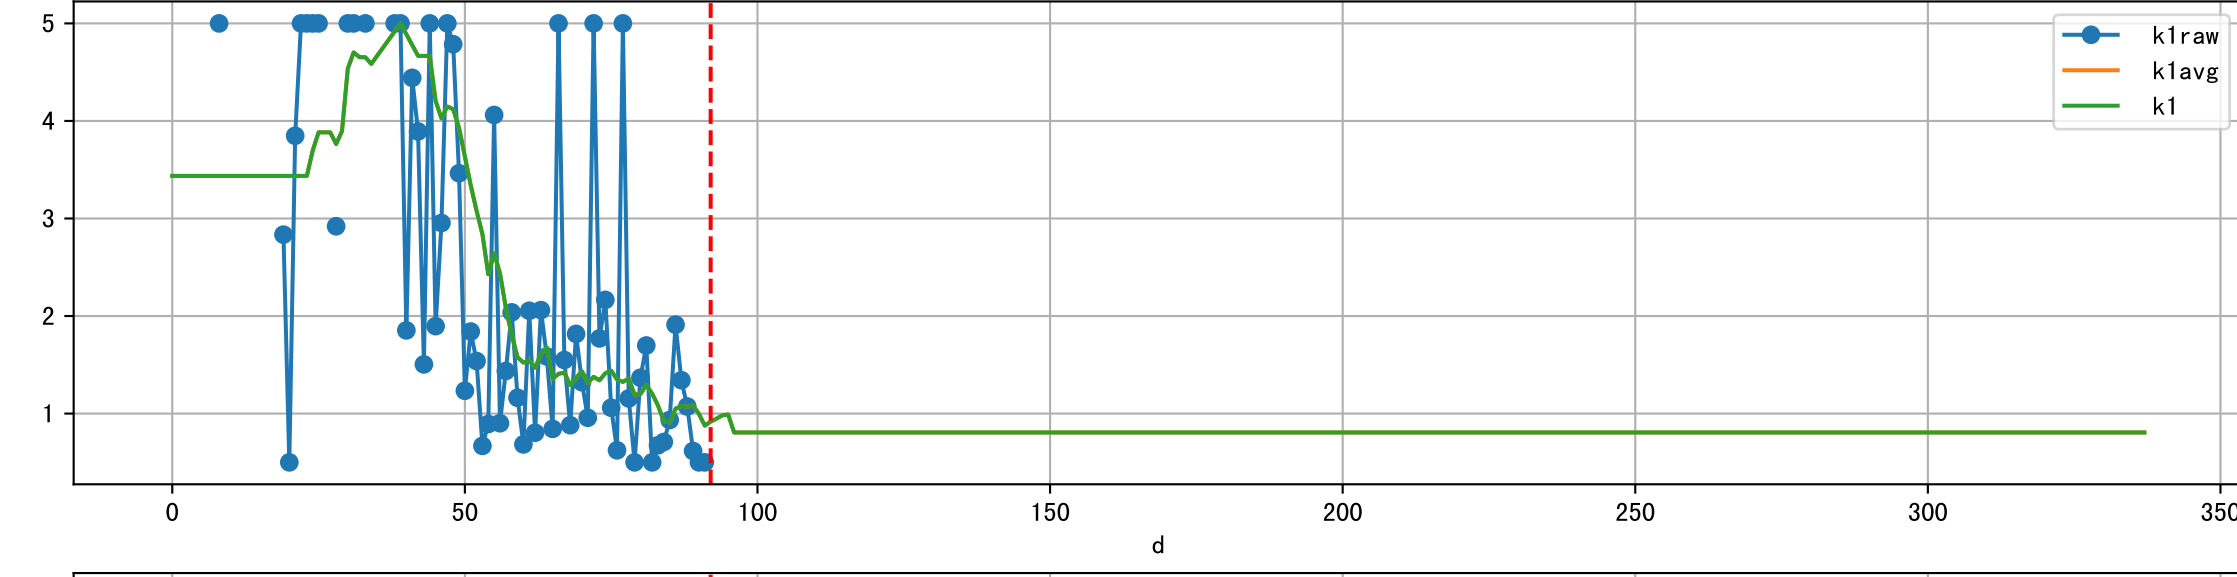

taocraw:-o', 'taocavg', 'taoc'], ['k0raw:-o', 'k0avg', 'k0'], ['k1raw:-o', 'k1avg', 'k1'], ['k2raw:-o', 'k2avg', 'k2'], ['Tblraw:-o', 'Tblavg',

P2-5 D:92 2025-11-26