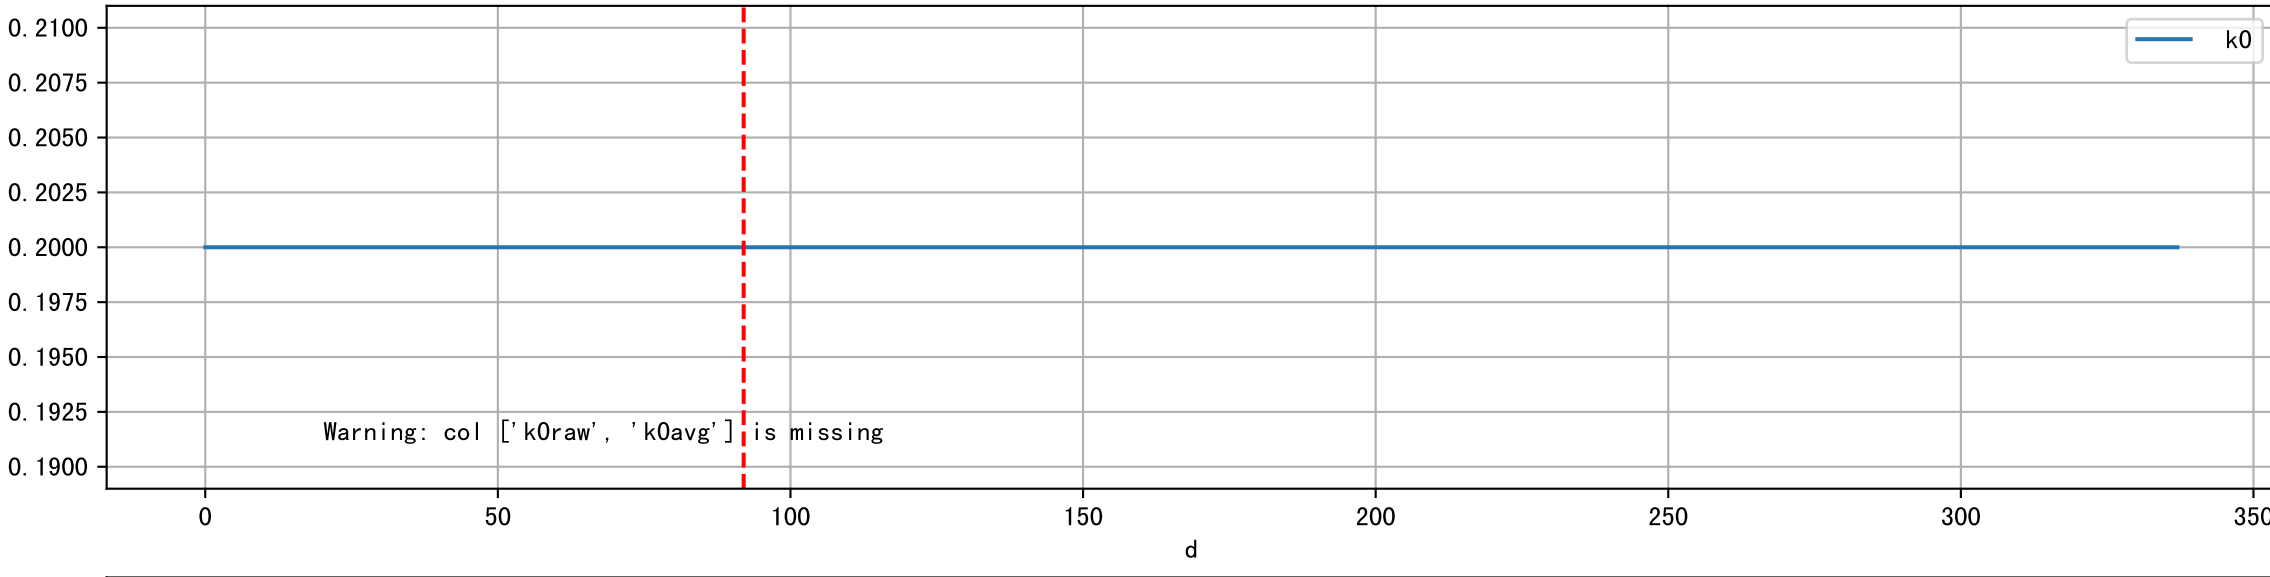

taocraw:-o', 'taocavg', 'taoc'], ['k0raw:-o', 'k0avg', 'k0'], ['k1raw:-o', 'k1avg', 'k1'], ['k2raw:-o', 'k2avg', 'k2'], ['Tblraw:-o', 'Tblavg',

P2-5 D:92 2025-11-26