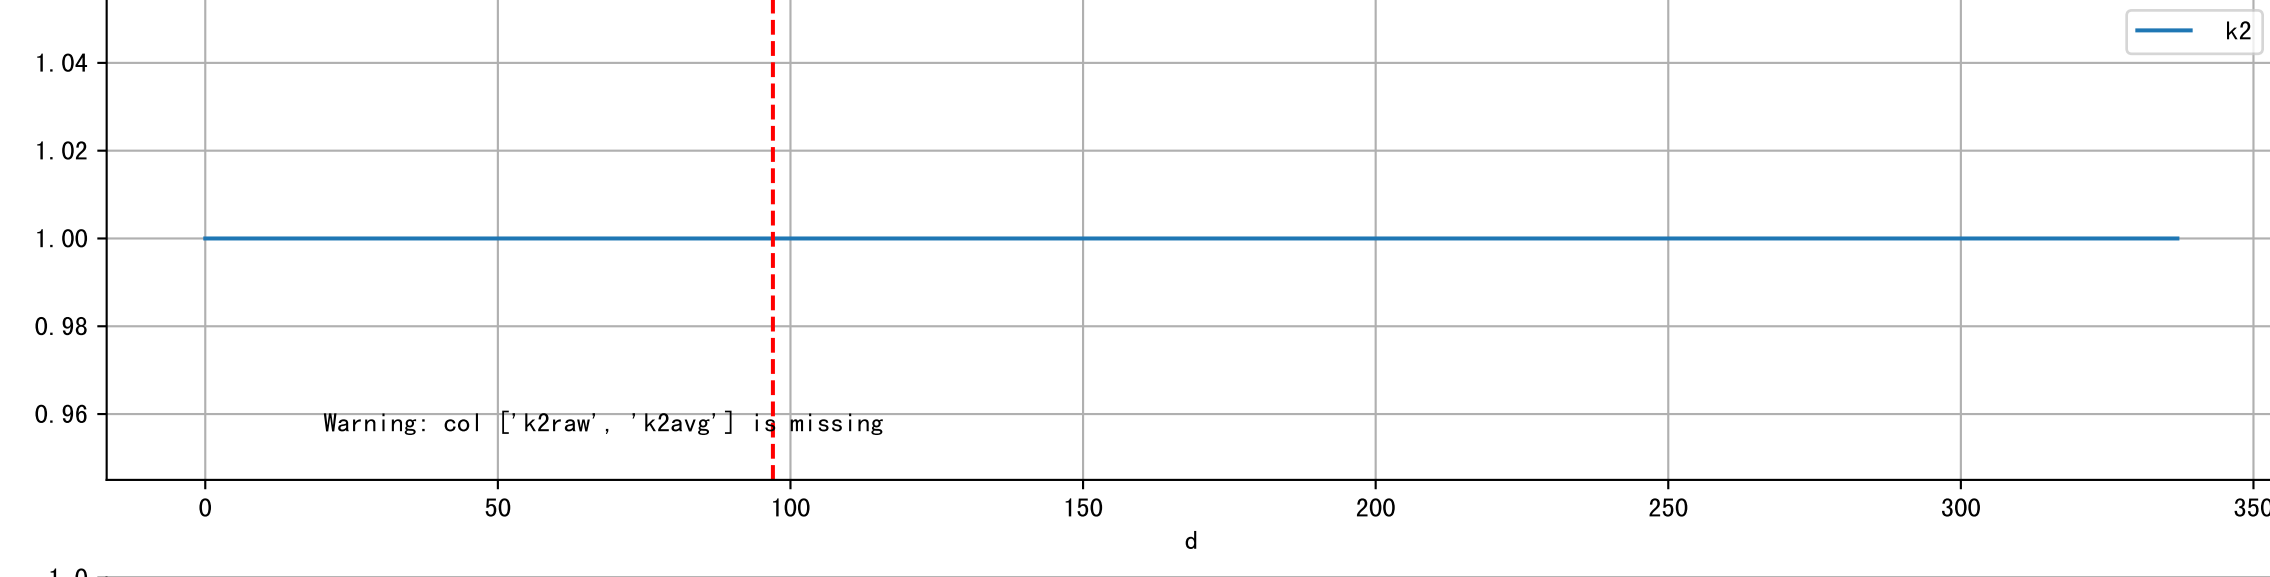

taocraw:-o', 'taocavg', 'taoc'], ['k0raw:-o', 'k0avg', 'k0'], ['k1raw:-o', 'k1avg', 'k1'], ['k2raw:-o', 'k2avg', 'k2'], ['Tblrw:-o', 'Tblavg',

P2-5 D:97 2025-12-01