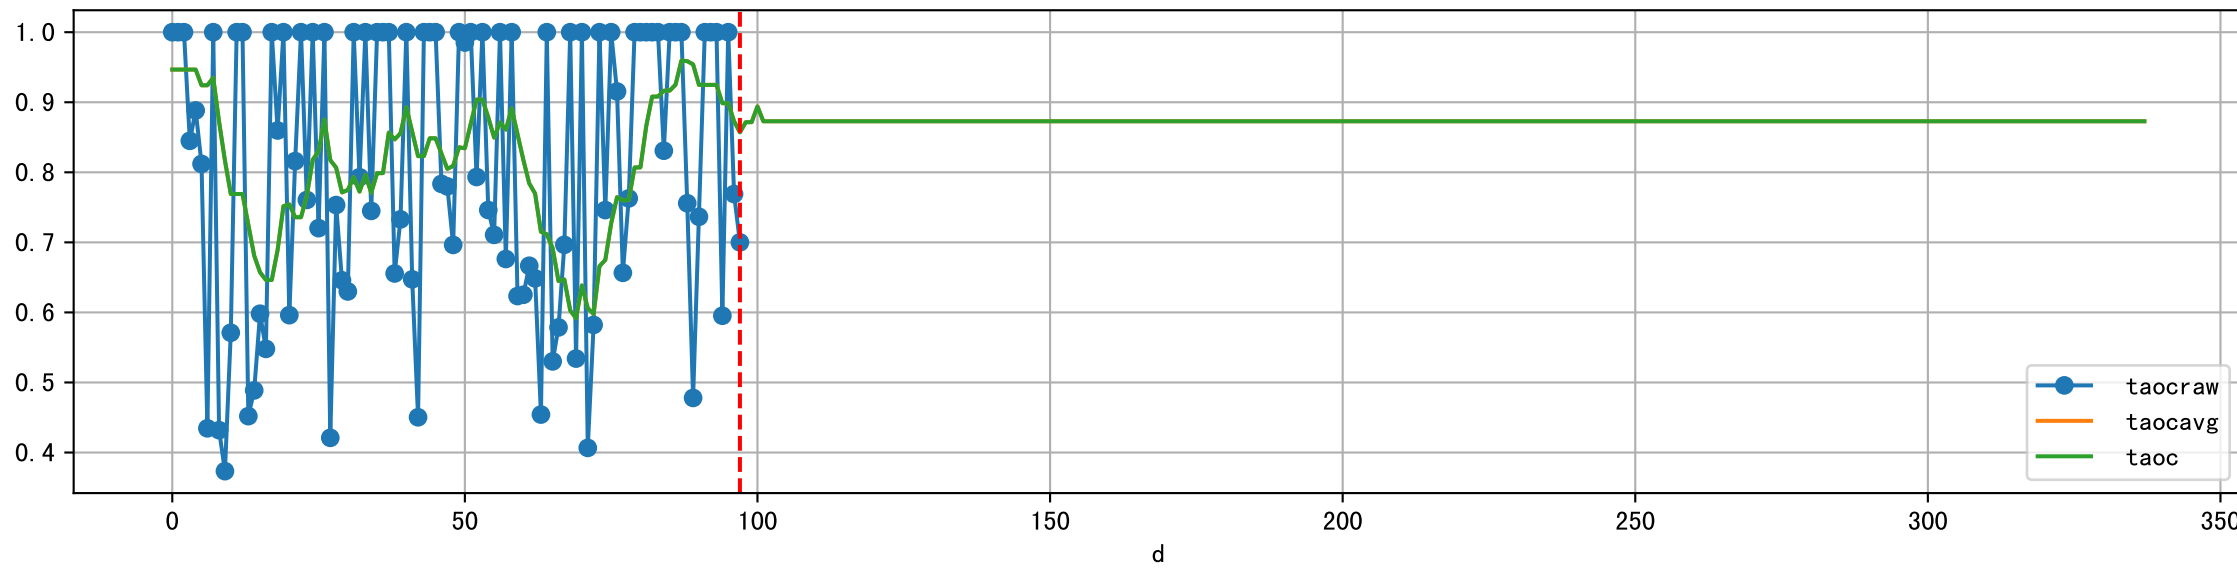

taocraw:-o', 'taocavg', 'taoc'], ['k0raw:-o', 'k0avg', 'k0'], ['k1raw:-o', 'k1avg', 'k1'], ['k2raw:-o', 'k2avg', 'k2'], ['Tblrw:-o', 'Tblavg',

P2-5 D:97 2025-12-01