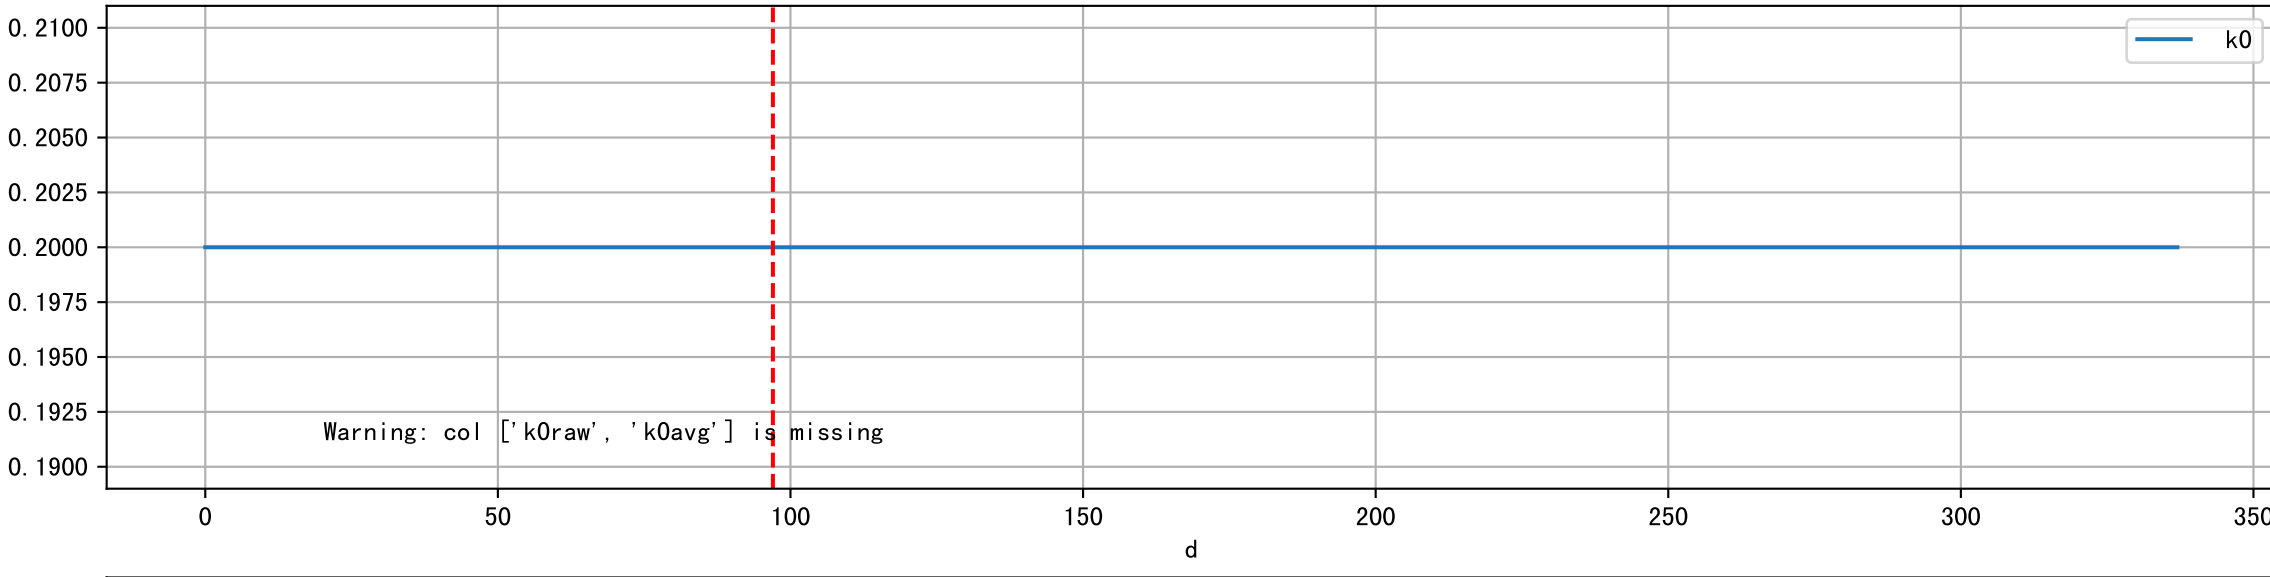

taocraw:-o', 'taocavg', 'taoc'], ['k0raw:-o', 'k0avg', 'k0'], ['k1raw:-o', 'k1avg', 'k1'], ['k2raw:-o', 'k2avg', 'k2'], ['Tblrw:-o', 'Tblavg',

P2-5 D:97 2025-12-01