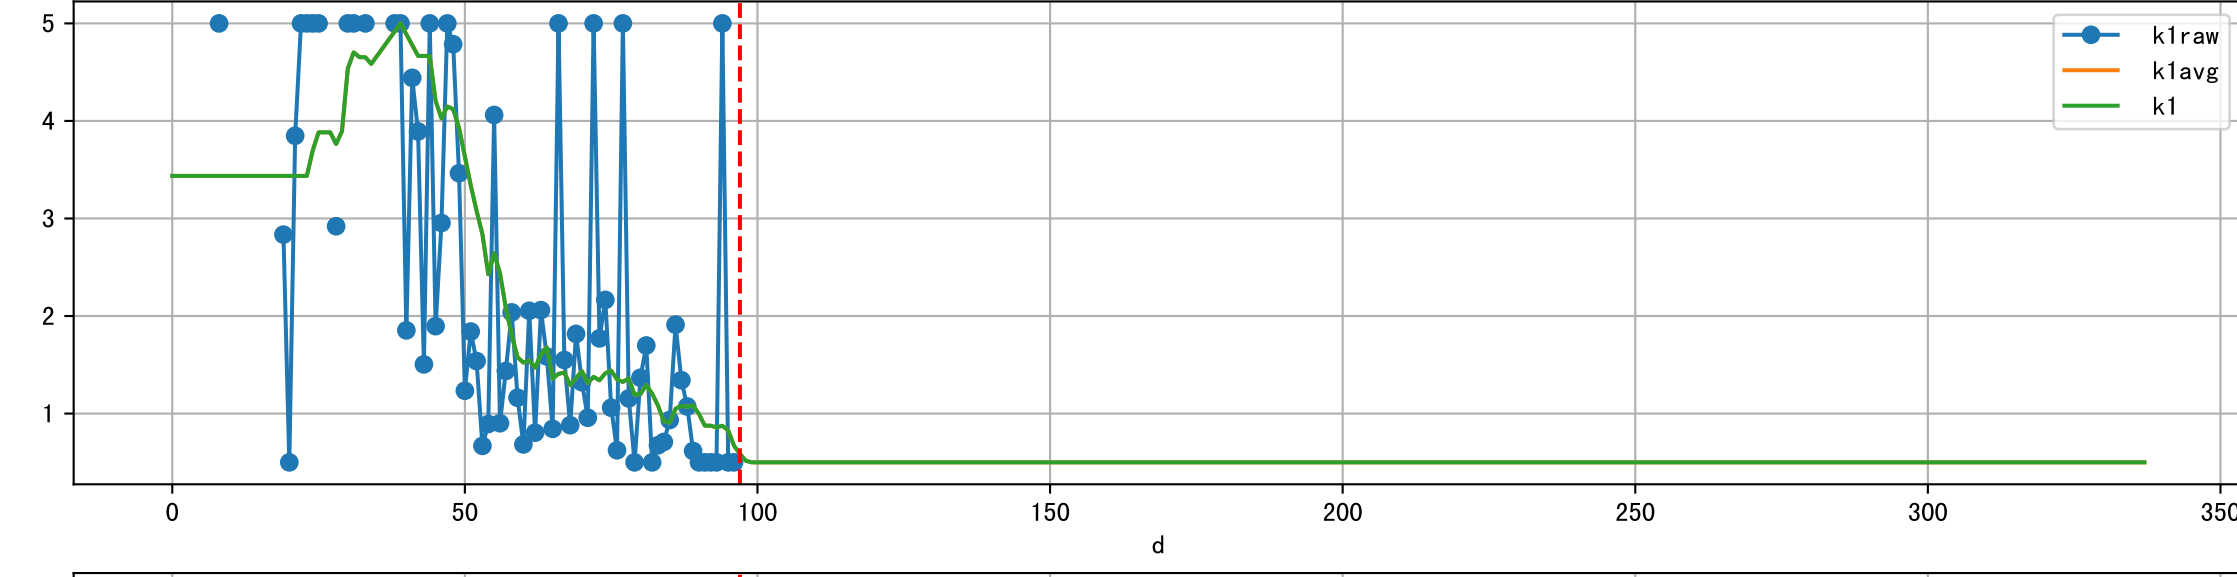

taocraw:-o', 'taocavg', 'taoc'], ['k0raw:-o', 'k0avg', 'k0'], ['k1raw:-o', 'k1avg', 'k1'], ['k2raw:-o', 'k2avg', 'k2'], ['Tblrw:-o', 'Tblavg',

P2-5 D:97 2025-12-01