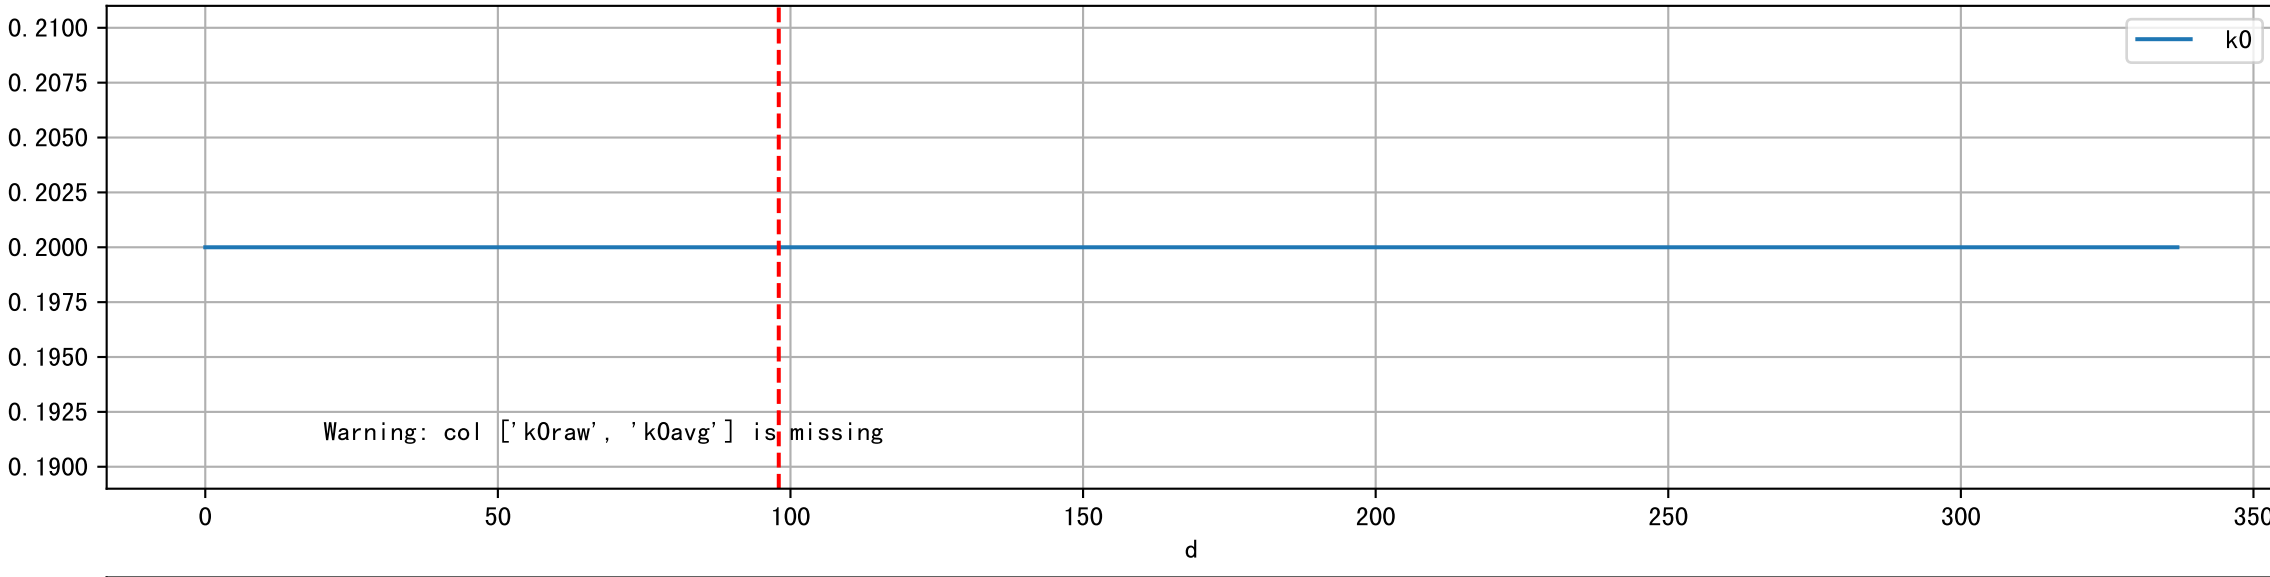

taocraw:-o', 'taocavg', 'taoc'], ['k0raw:-o', 'k0avg', 'k0'], ['k1raw:-o', 'k1avg', 'k1'], ['k2raw:-o', 'k2avg', 'k2'], ['Tblraw:-o', 'Tblavg',

P2-5 D:98 2025-12-02