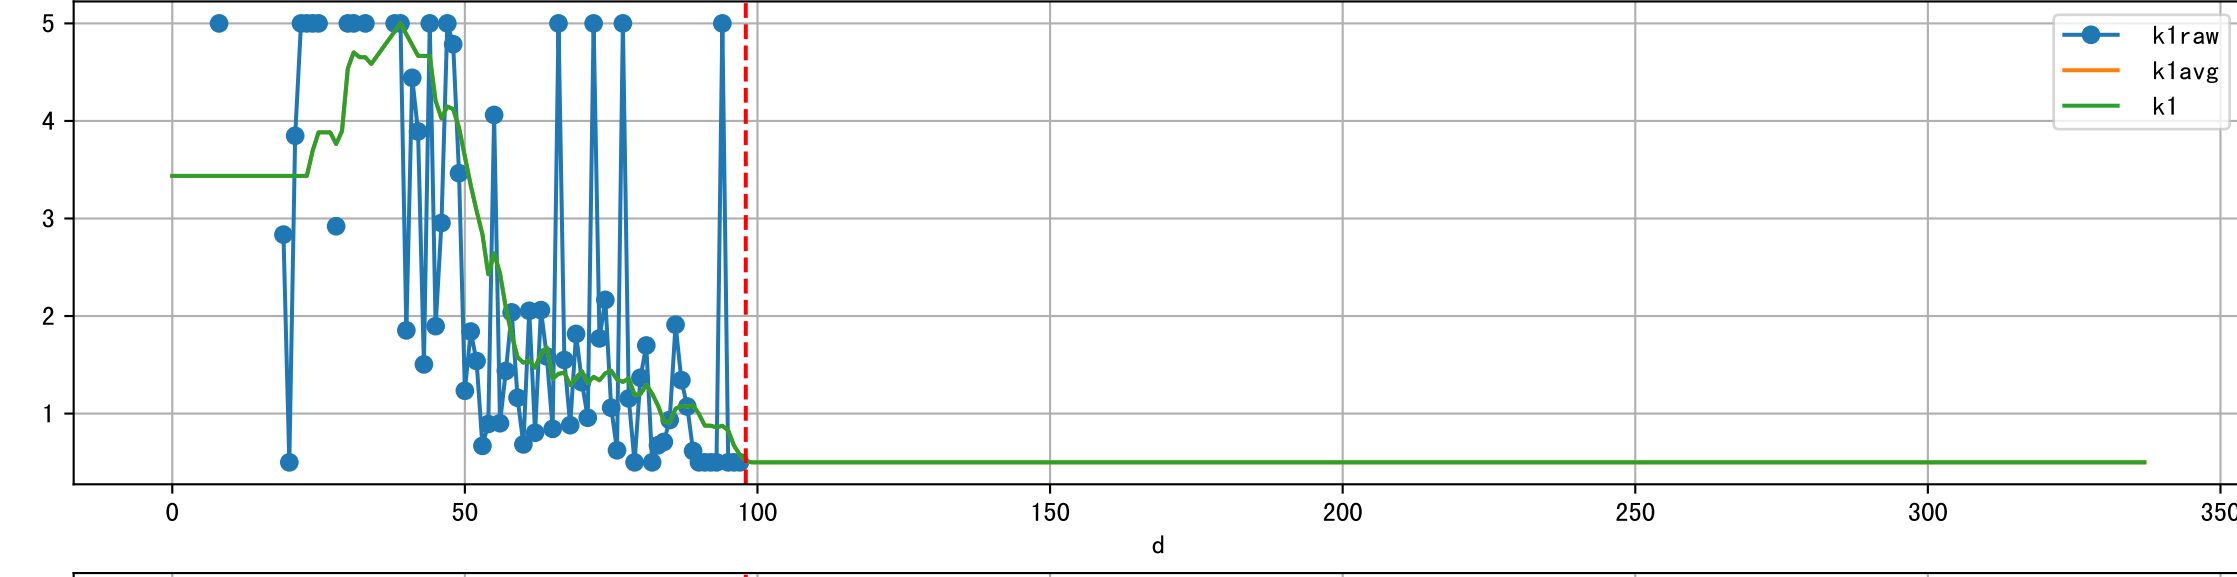

taocraw:-o', 'taocavg', 'taoc'], ['k0raw:-o', 'k0avg', 'k0'], ['k1raw:-o', 'k1avg', 'k1'], ['k2raw:-o', 'k2avg', 'k2'], ['Tblraw:-o', 'Tblavg',

P2-5 D:98 2025-12-02