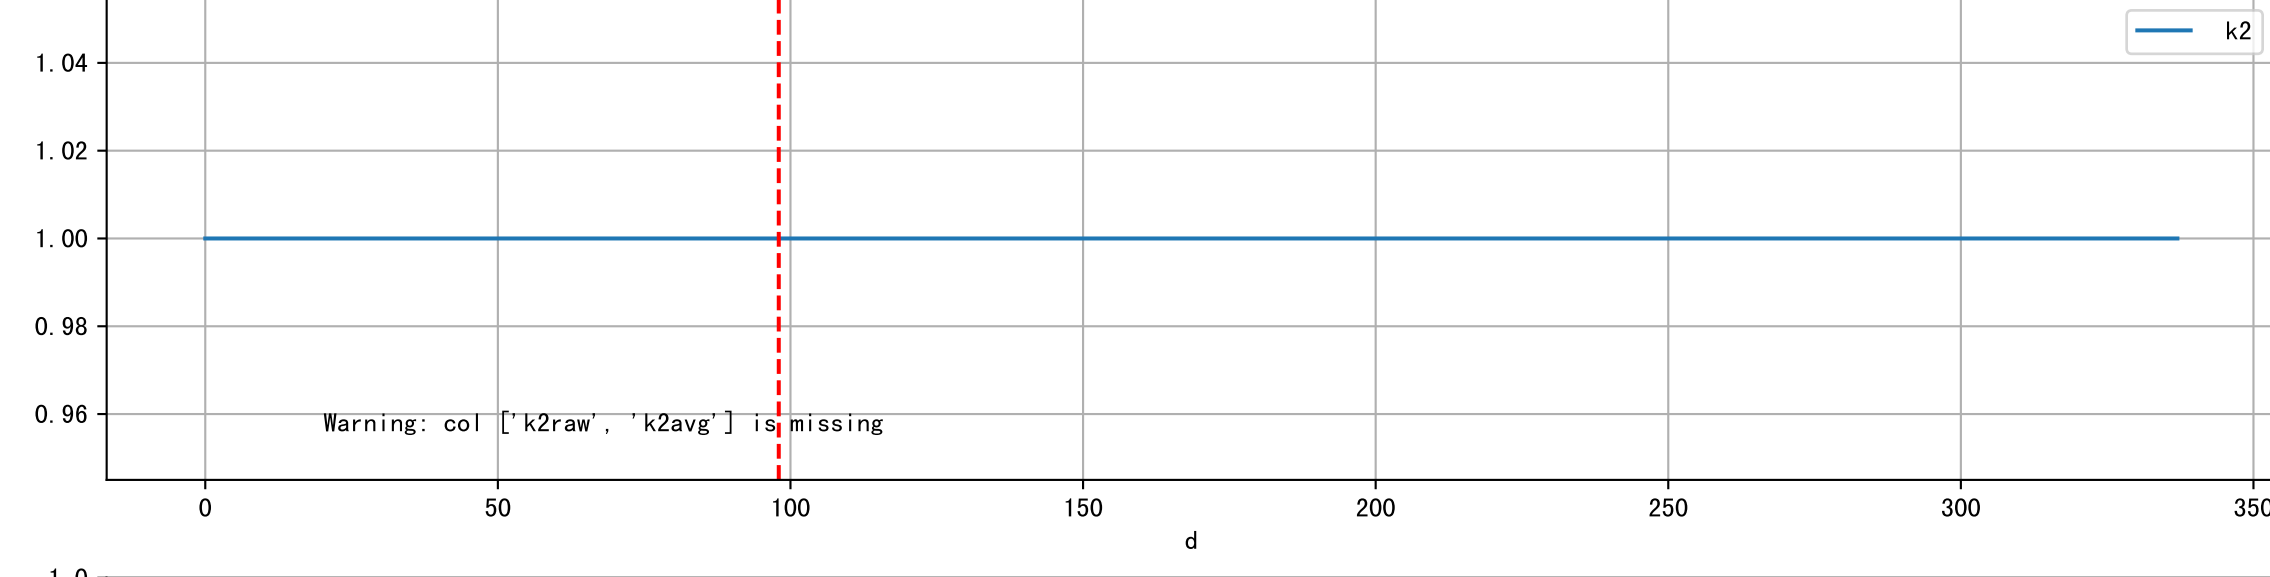

taocraw:-o', 'taocavg', 'taoc'], ['k0raw:-o', 'k0avg', 'k0'], ['k1raw:-o', 'k1avg', 'k1'], ['k2raw:-o', 'k2avg', 'k2'], ['Tblraw:-o', 'Tblavg',

P2-5 D:98 2025-12-02