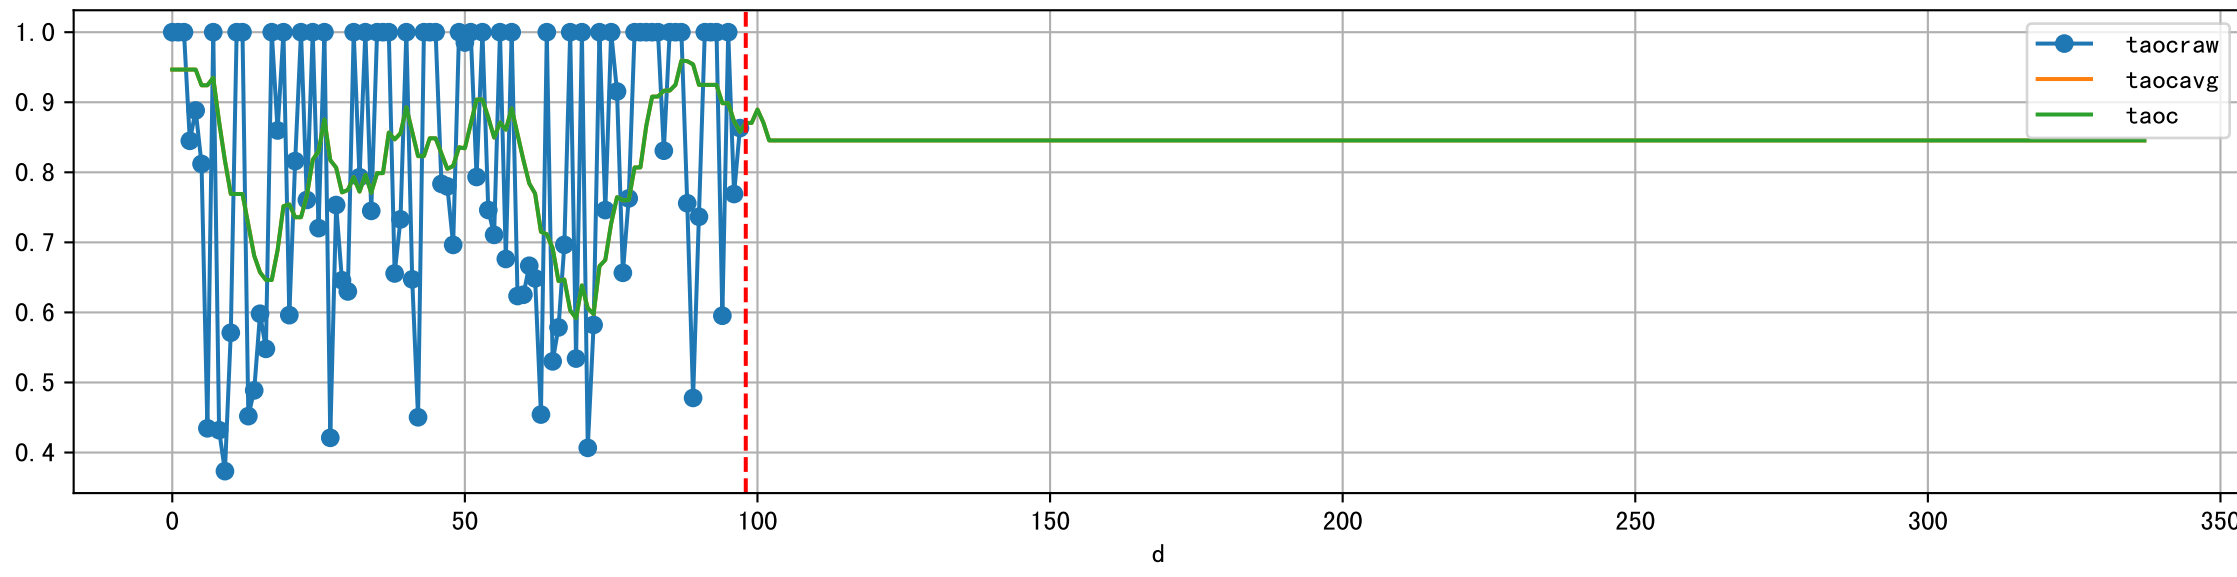

taocraw:-o', 'taocavg', 'taoc'], ['k0raw:-o', 'k0avg', 'k0'], ['k1raw:-o', 'k1avg', 'k1'], ['k2raw:-o', 'k2avg', 'k2'], ['Tblraw:-o', 'Tblavg',

P2-5 D:98 2025-12-02