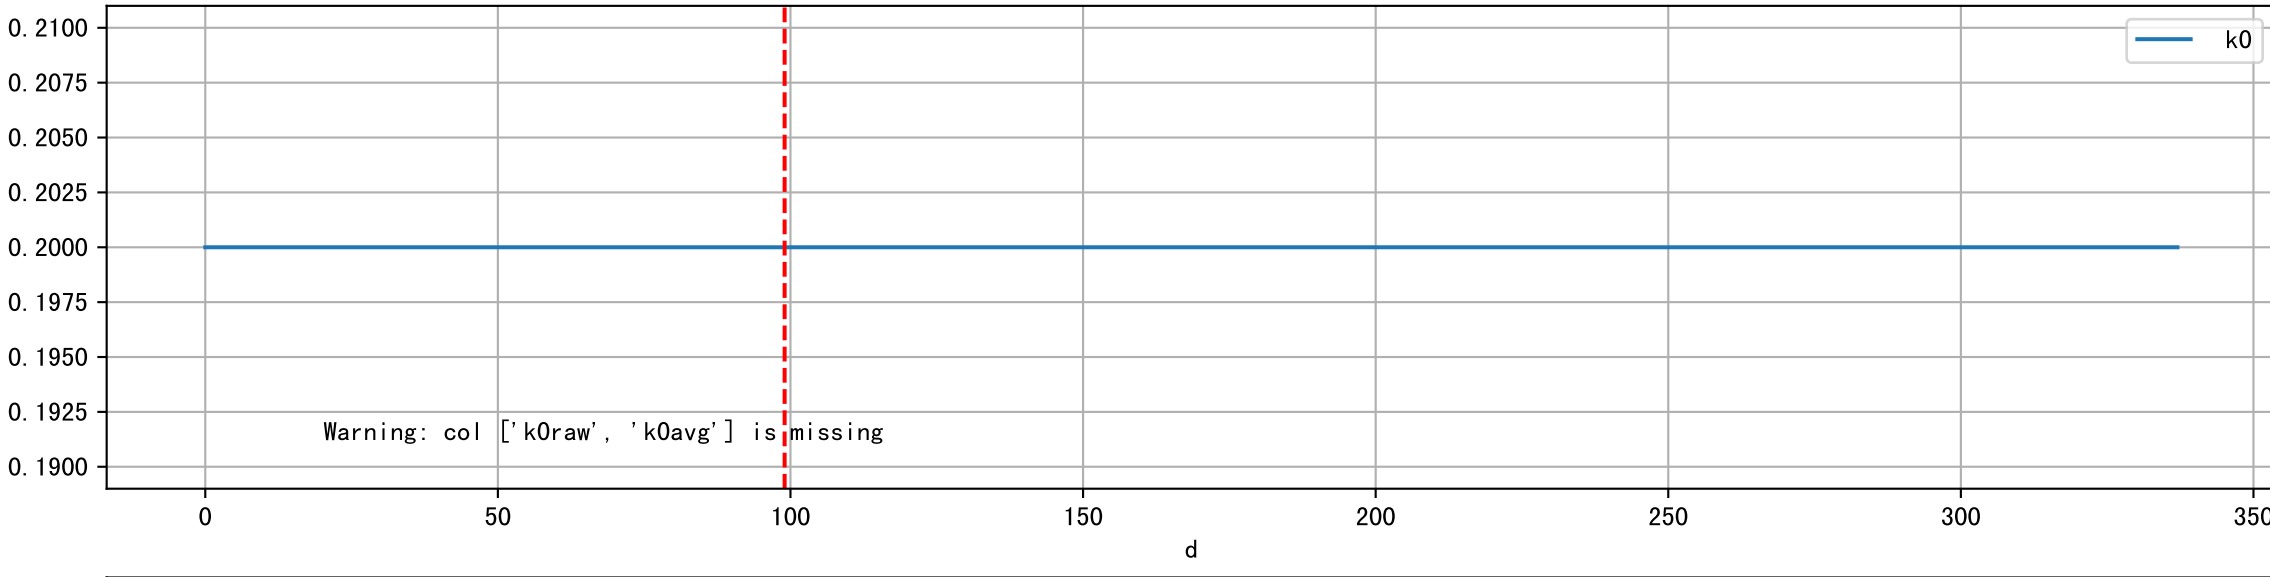

taocraw:-o', 'taocavg', 'taoc'], ['k0raw:-o', 'k0avg', 'k0'], ['k1raw:-o', 'k1avg', 'k1'], ['k2raw:-o', 'k2avg', 'k2'], ['Tblrw:-o', 'Tblavg',

P2-5 D:99 2025-12-03