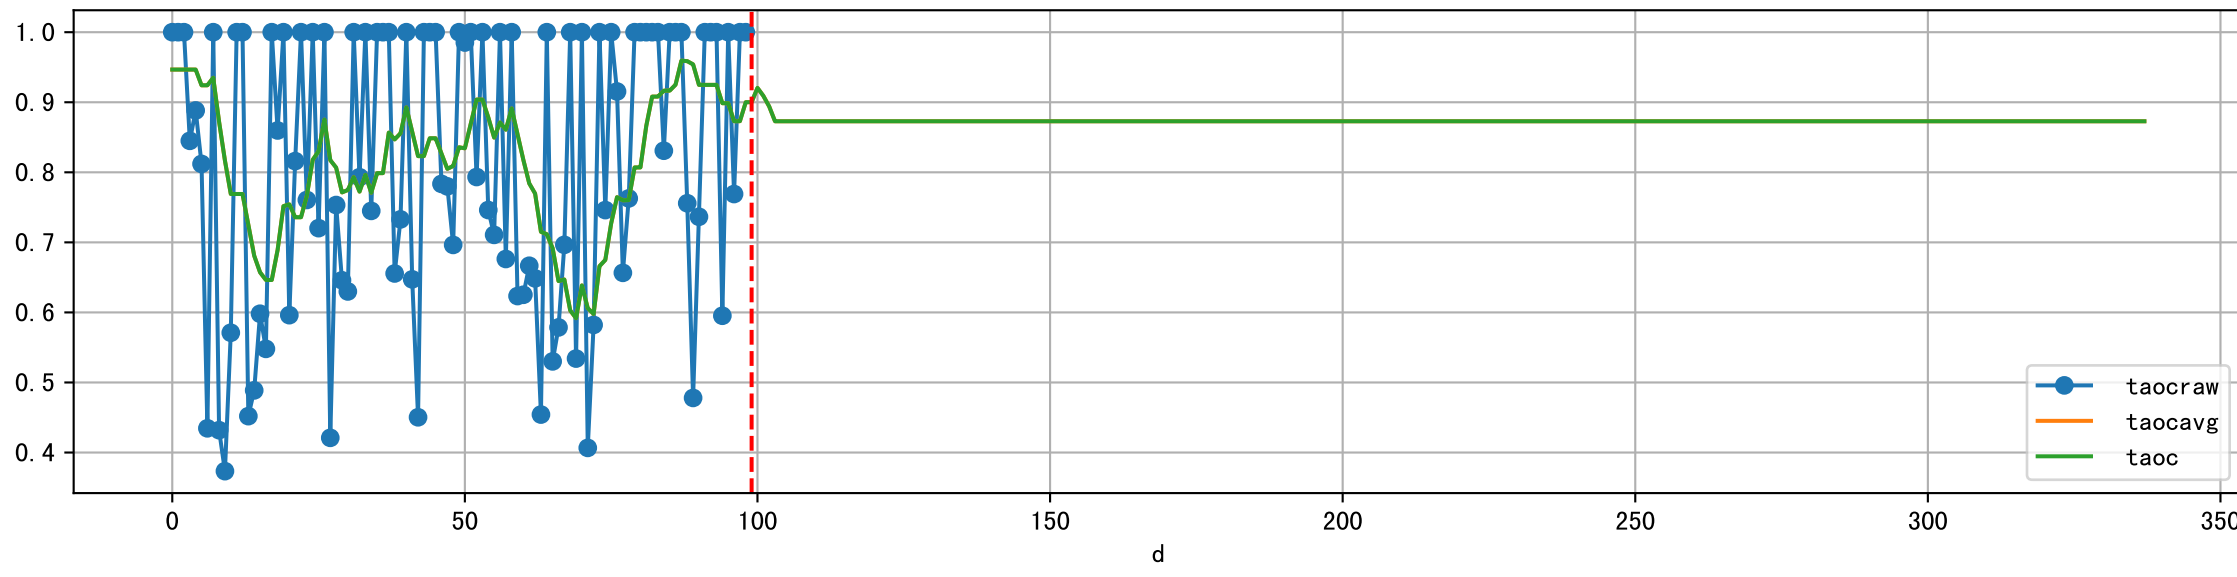

taocraw:-o', 'taocavg', 'taoc'], ['k0raw:-o', 'k0avg', 'k0'], ['k1raw:-o', 'k1avg', 'k1'], ['k2raw:-o', 'k2avg', 'k2'], ['Tblrw:-o', 'Tblavg',

P2-5 D:99 2025-12-03