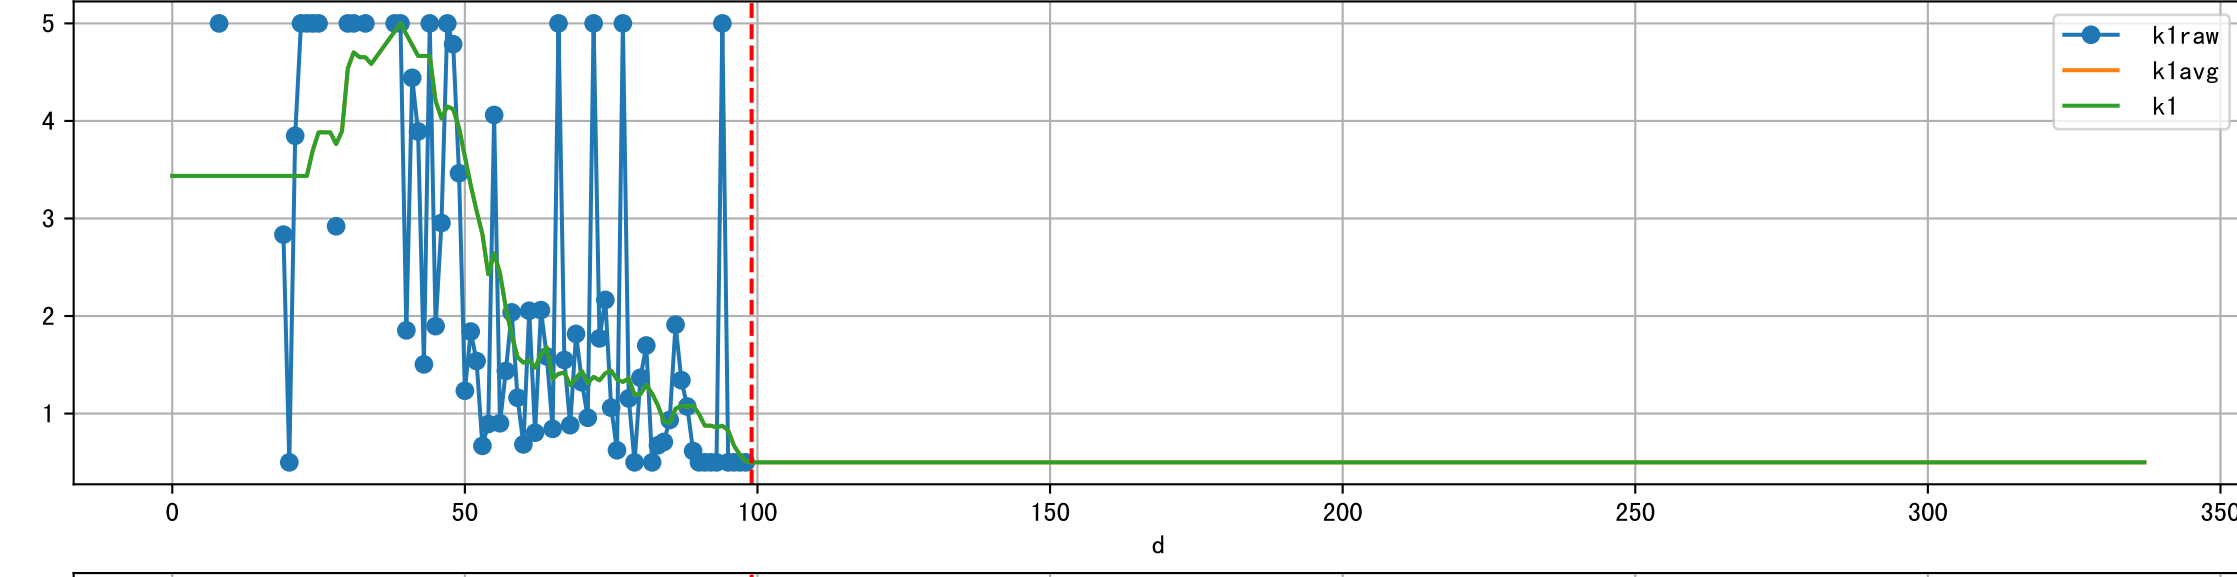

taocraw:-o', 'taocavg', 'taoc'], ['k0raw:-o', 'k0avg', 'k0'], ['k1raw:-o', 'k1avg', 'k1'], ['k2raw:-o', 'k2avg', 'k2'], ['Tblrw:-o', 'Tblavg',

P2-5 D:99 2025-12-03