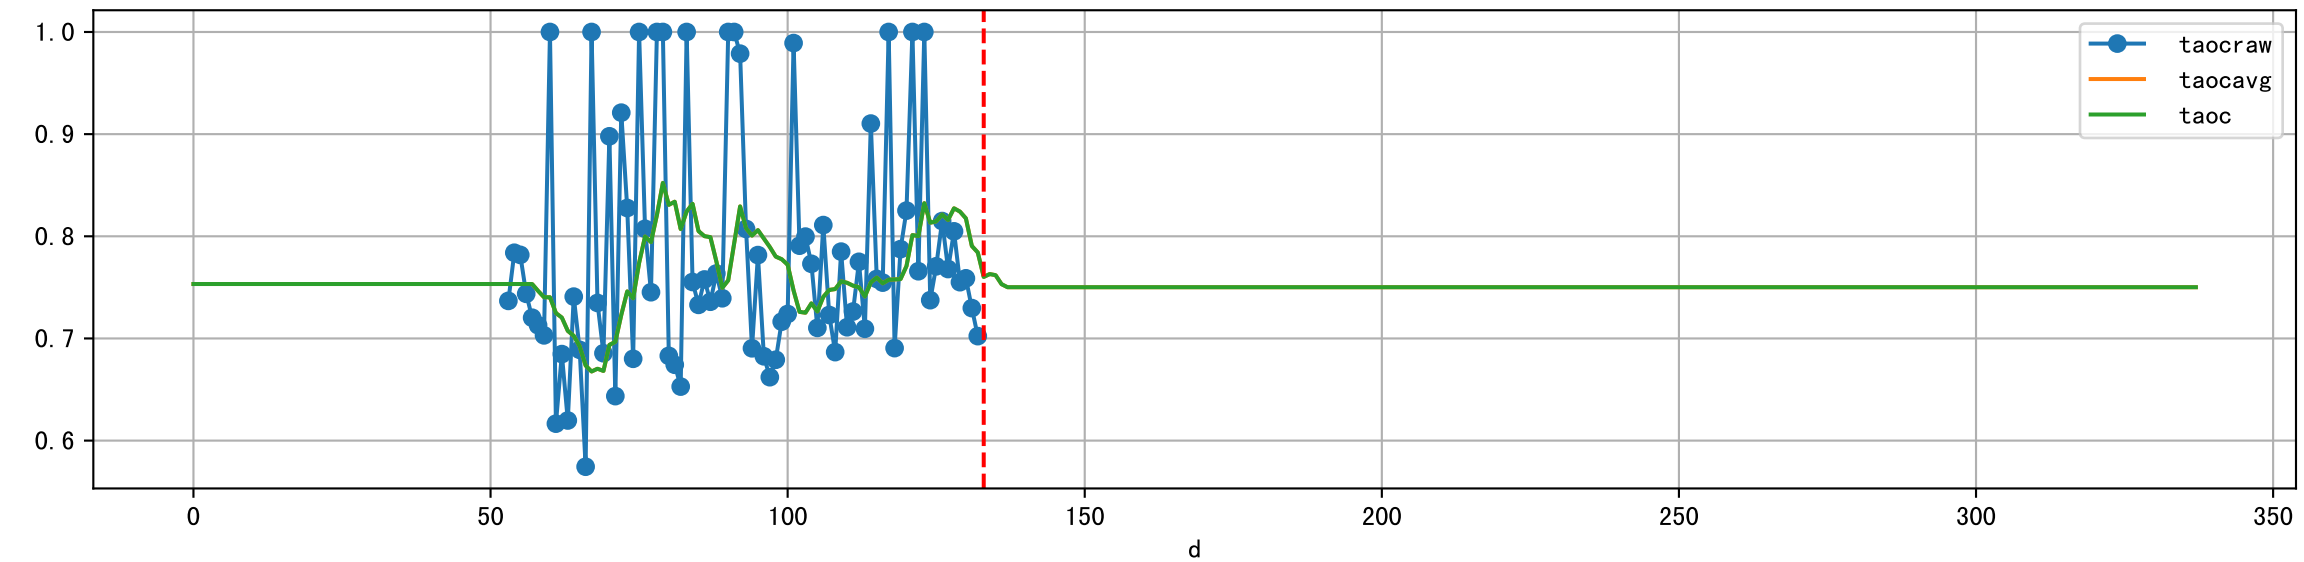

taocraw: -o', 'taocavg', 'taoc'], ['k0raw: -o', 'k0avg', 'k0'], ['k1raw: -o', 'k1avg', 'k1'], ['k2raw: -o', 'k2avg', 'k2'], ['Tb1raw: -o', 'Tb1avg',

P2-6 D:133 2026-01-06