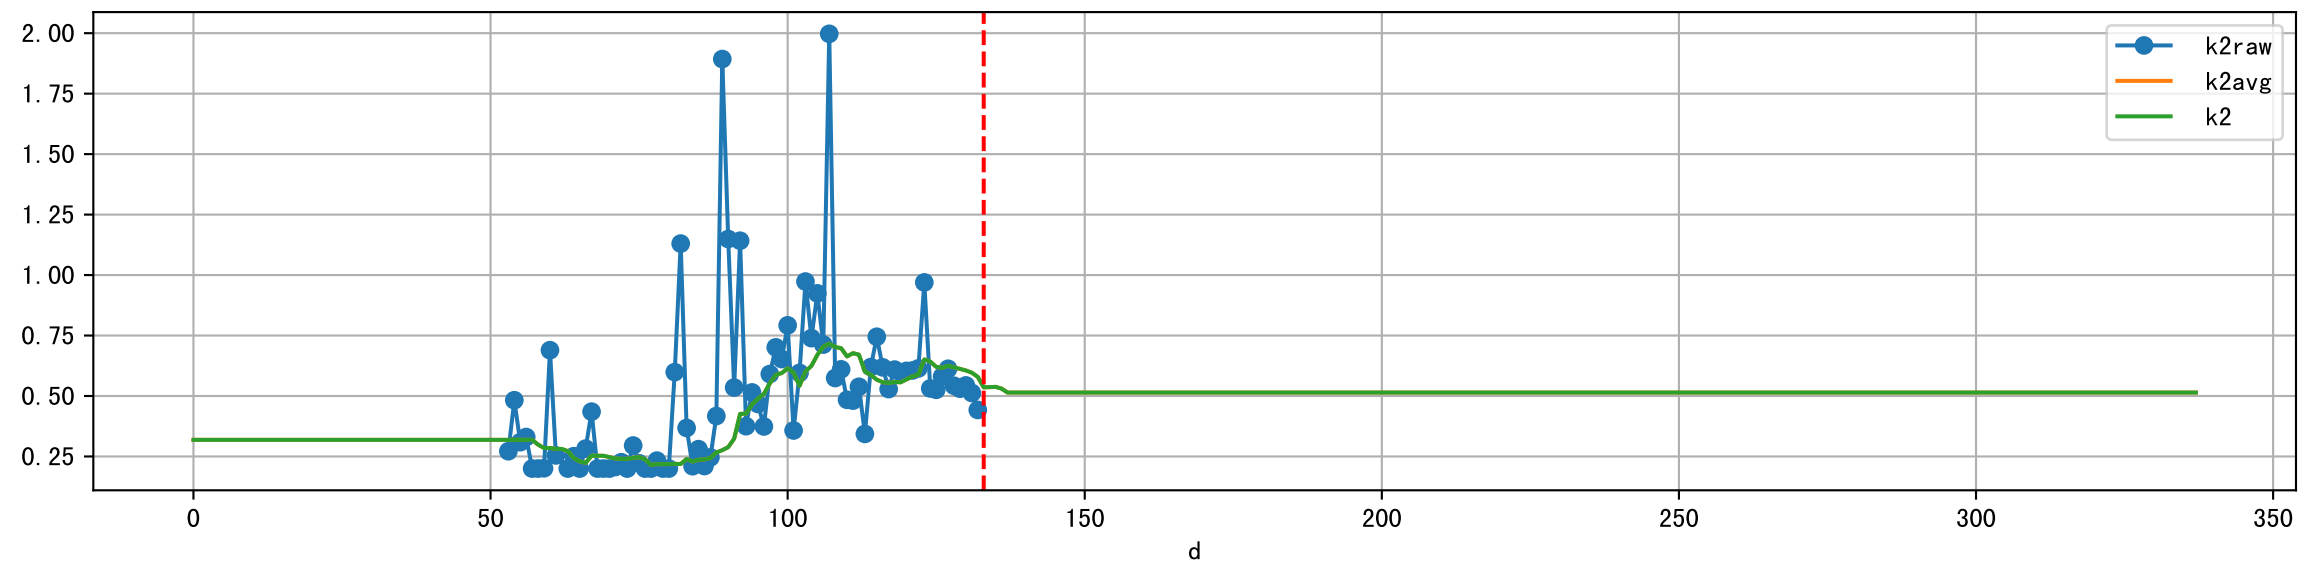

taocraw: -o', 'taocavg', 'taoc'], ['k0raw: -o', 'k0avg', 'k0'], ['k1raw: -o', 'k1avg', 'k1'], ['k2raw: -o', 'k2avg', 'k2'], ['Tb1raw: -o', 'Tb1avg',

P2-6 D:133 2026-01-06