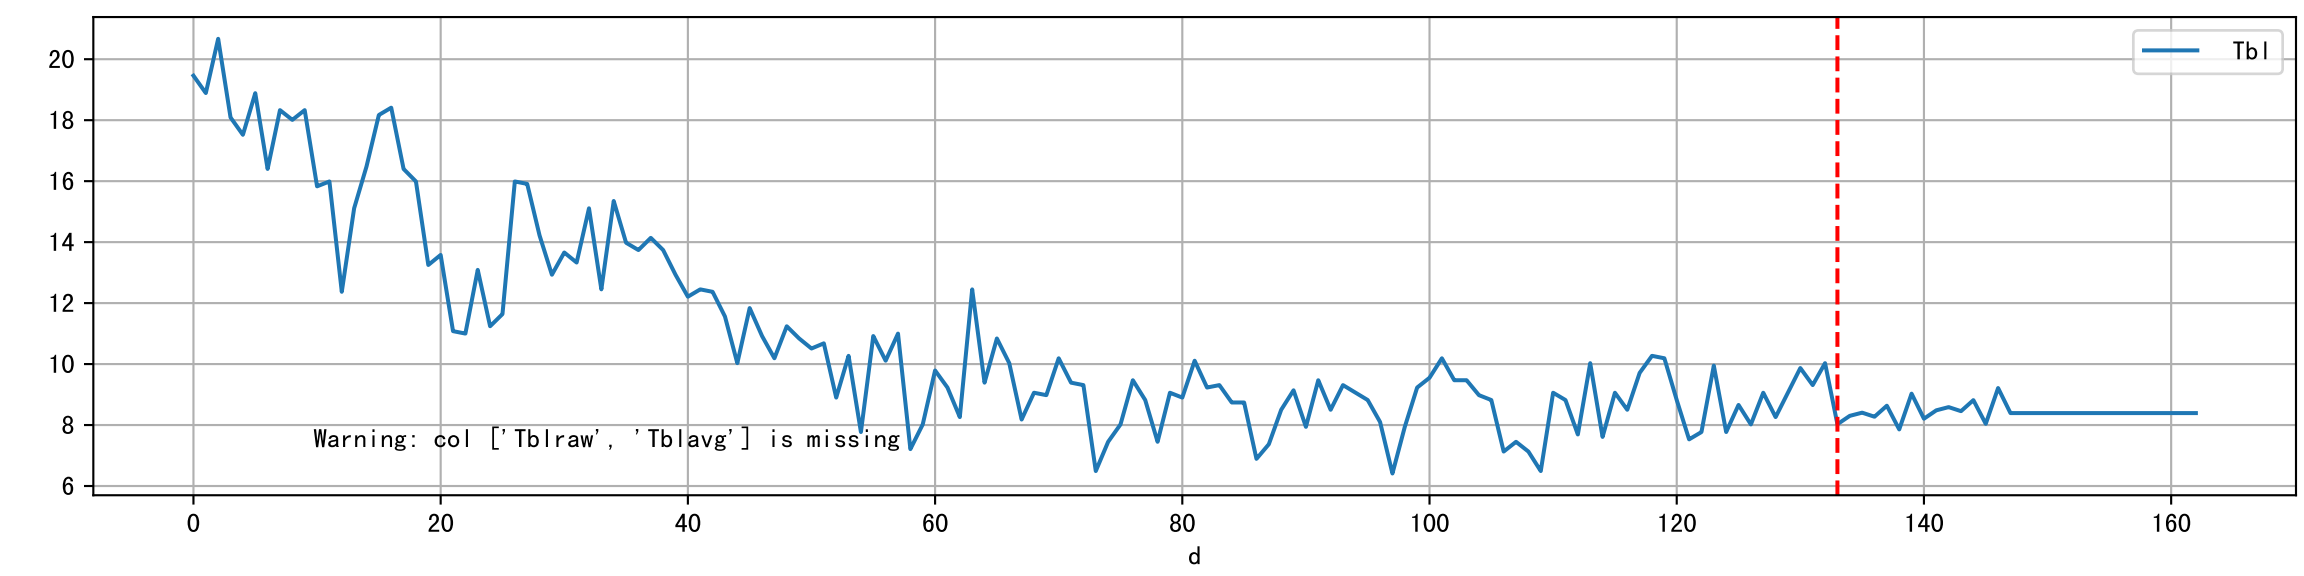

taocraw: -o', 'taocavg', 'taoc'], ['k0raw: -o', 'k0avg', 'k0'], ['k1raw: -o', 'k1avg', 'k1'], ['k2raw: -o', 'k2avg', 'k2'], ['Tb1raw: -o', 'Tb1avg',

P2-6 D:133 2026-01-06