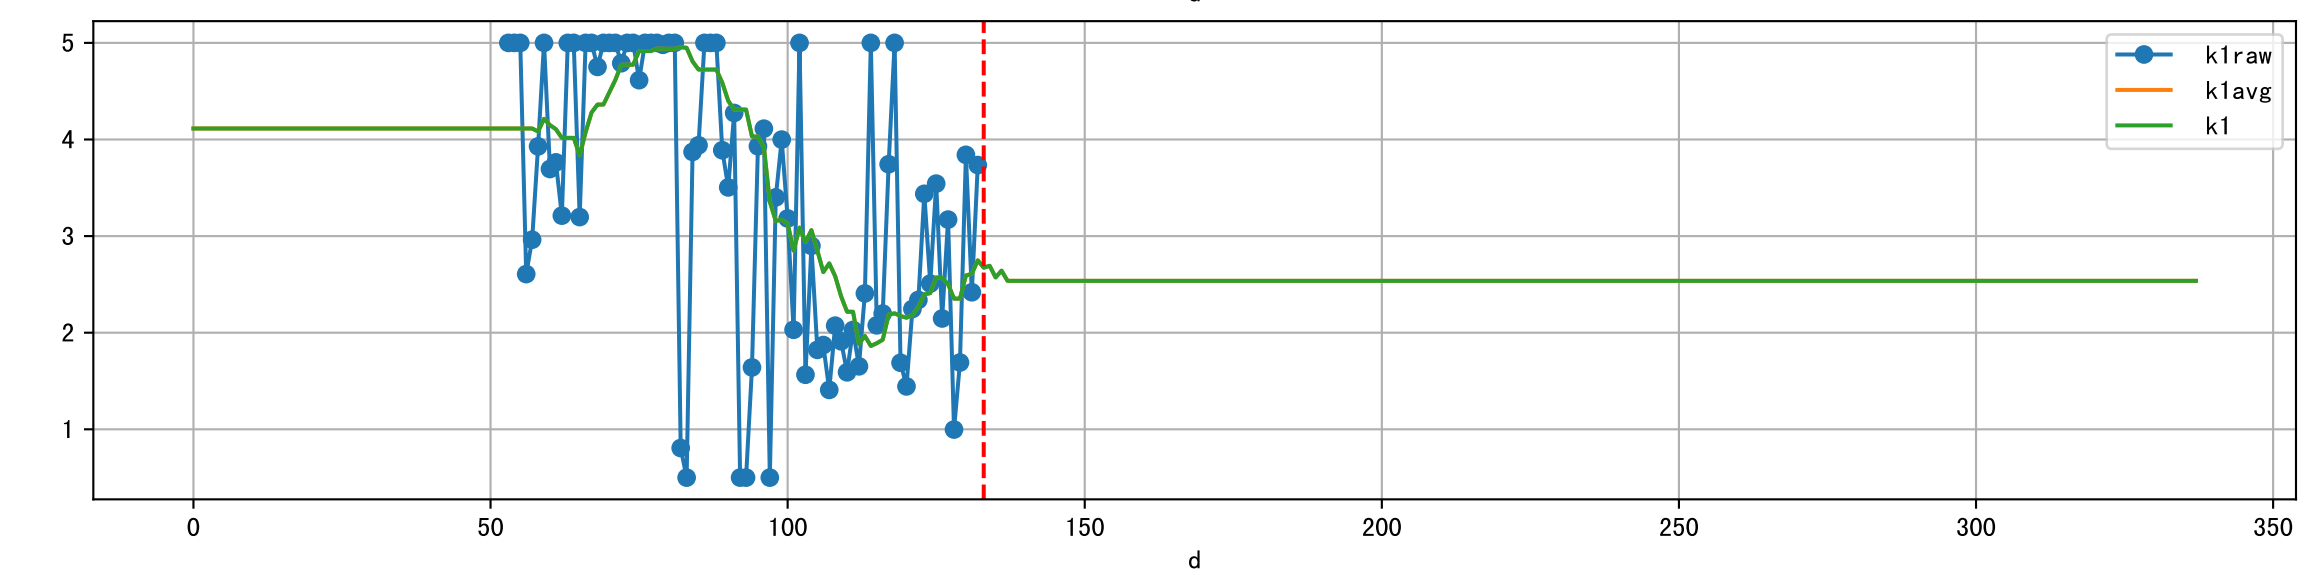

taocraw: -o', 'taocavg', 'taoc'], ['k0raw: -o', 'k0avg', 'k0'], ['k1raw: -o', 'k1avg', 'k1'], ['k2raw: -o', 'k2avg', 'k2'], ['Tb1raw: -o', 'Tb1avg',

P2-6 D:133 2026-01-06