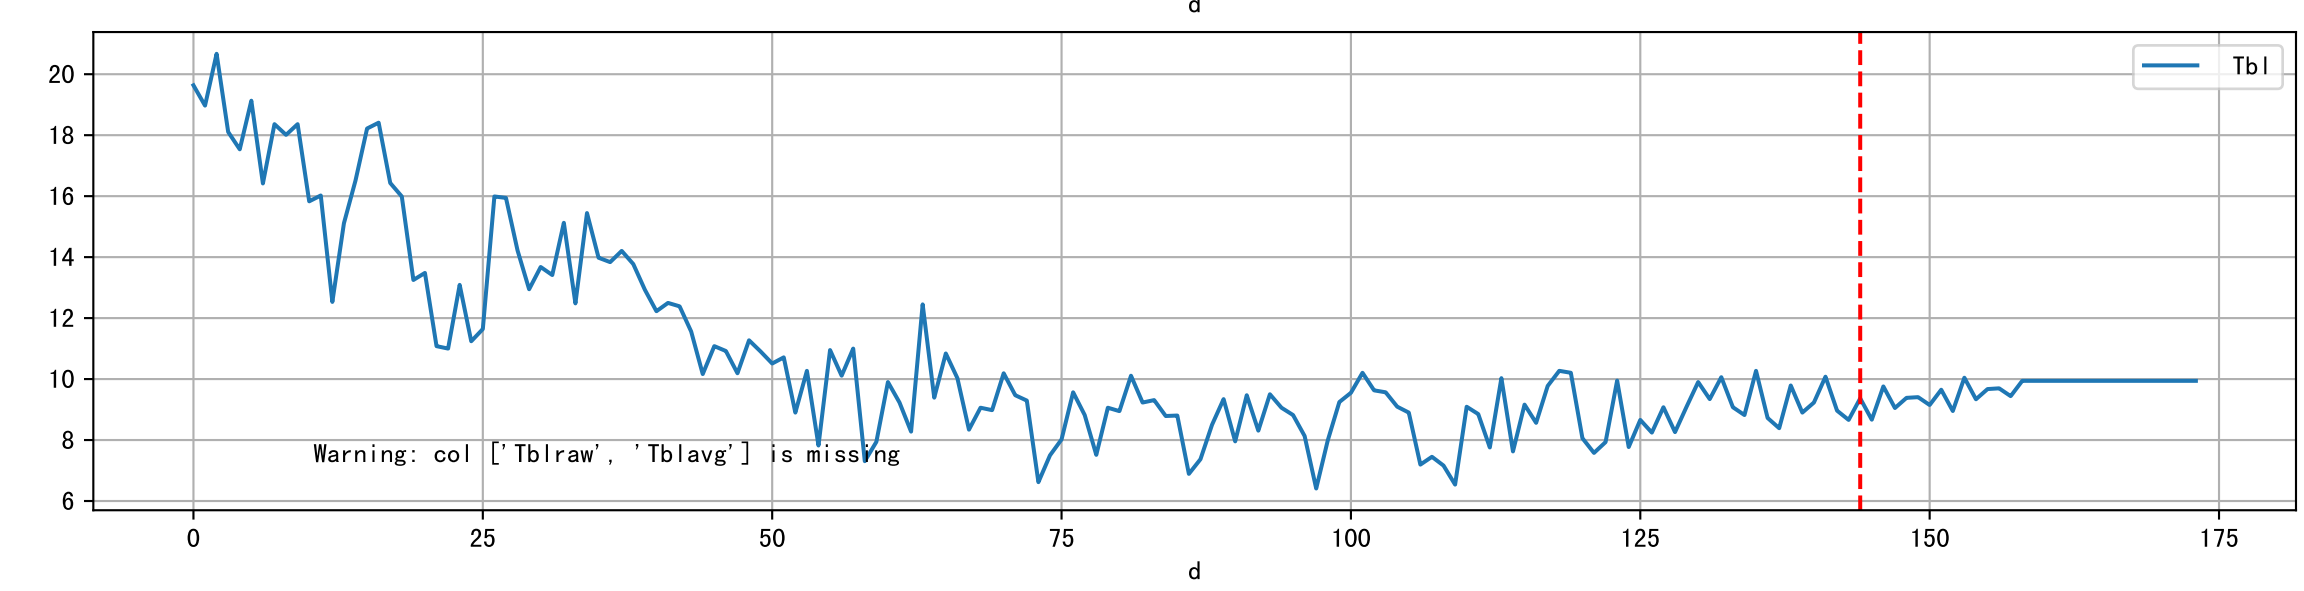

taocraw:~o', 'taocavg', 'taoc'], ['k0raw:~o', 'k0avg', 'k0'], ['k1raw:~o', 'k1avg', 'k1'], ['k2raw:~o', 'k2avg', 'k2'], ['Tb1raw:~o', 'Tb1avg',

P2-6 D:144 2026-01-17