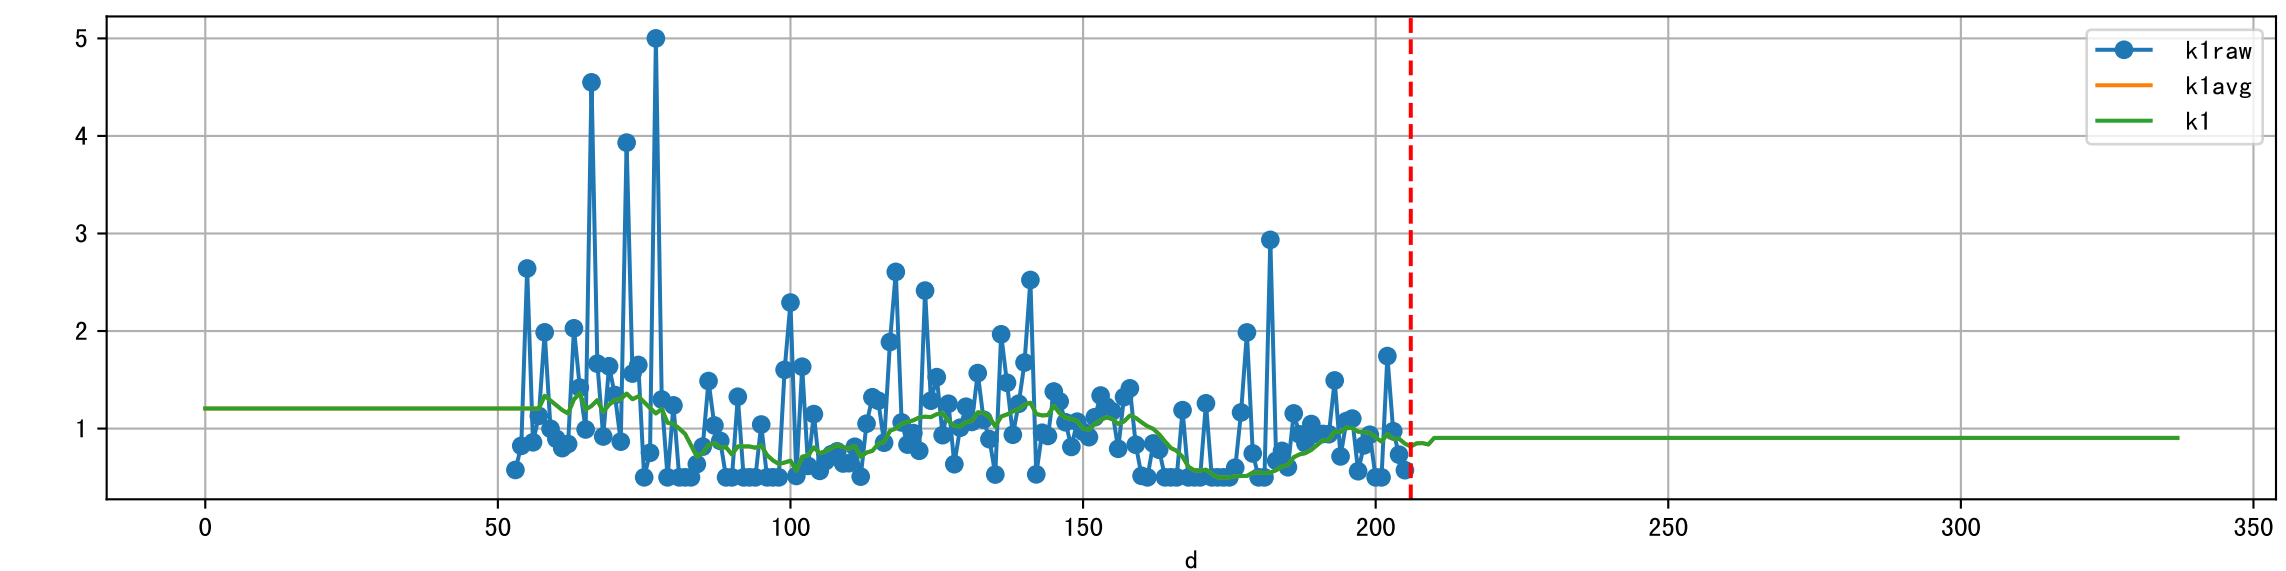

taocraw:-o', 'taocavg', 'taoc'], ['k0raw:-o', 'k0avg', 'k0'], ['k1raw:-o', 'k1avg', 'k1'], ['k2raw:-o', 'k2avg', 'k2'], ['Tblrw:-o', 'Tblavg',

P2-6 D:206 2026-03-20