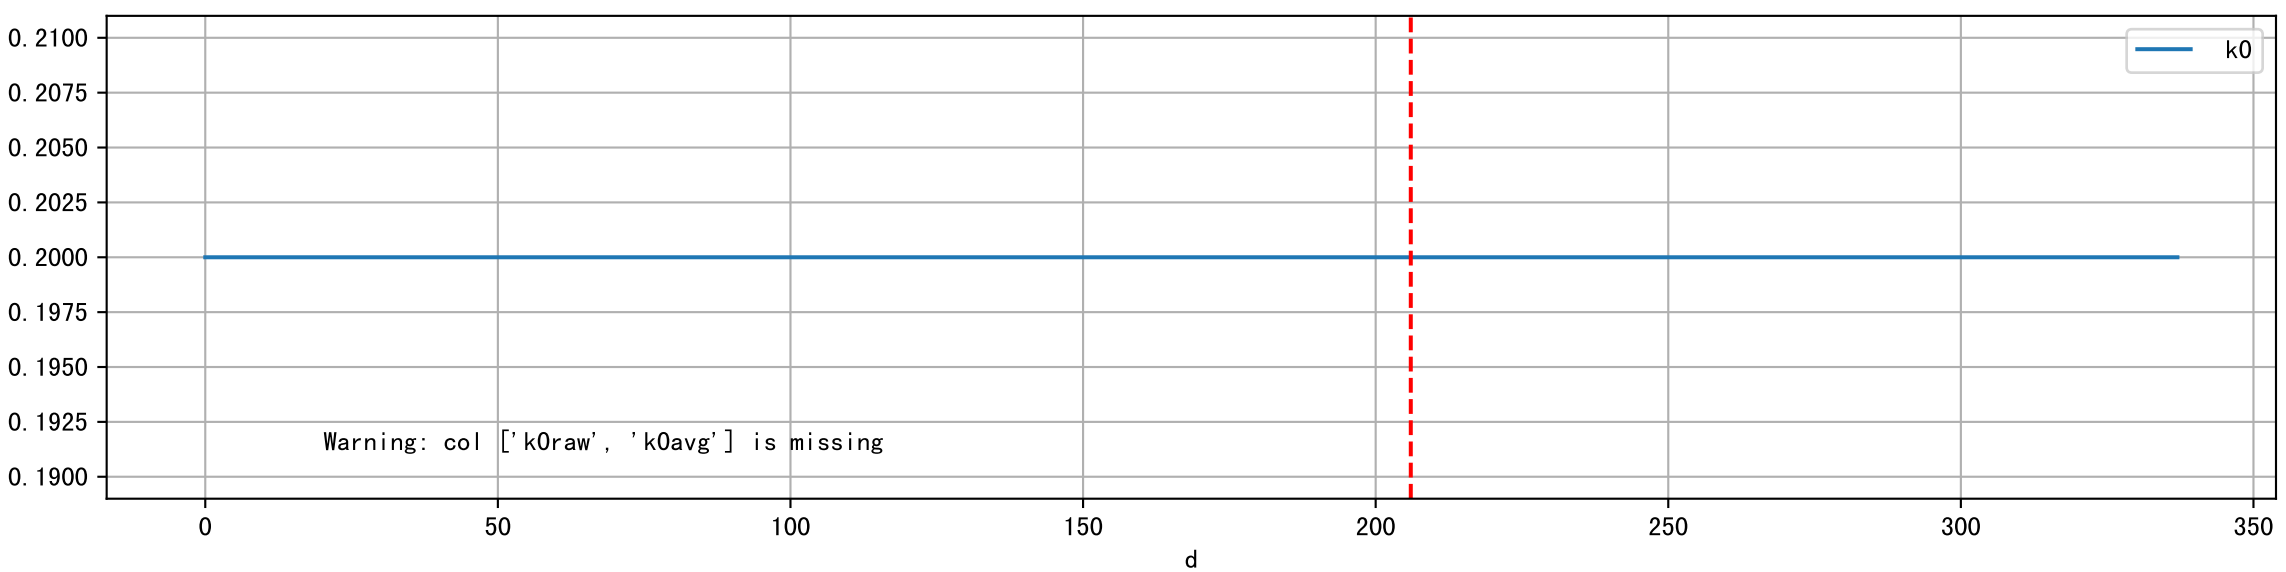

taocraw:-o', 'taocavg', 'taoc'], ['k0raw:-o', 'k0avg', 'k0'], ['k1raw:-o', 'k1avg', 'k1'], ['k2raw:-o', 'k2avg', 'k2'], ['Tblrw:-o', 'Tblavg',

P2-6 D:206 2026-03-20