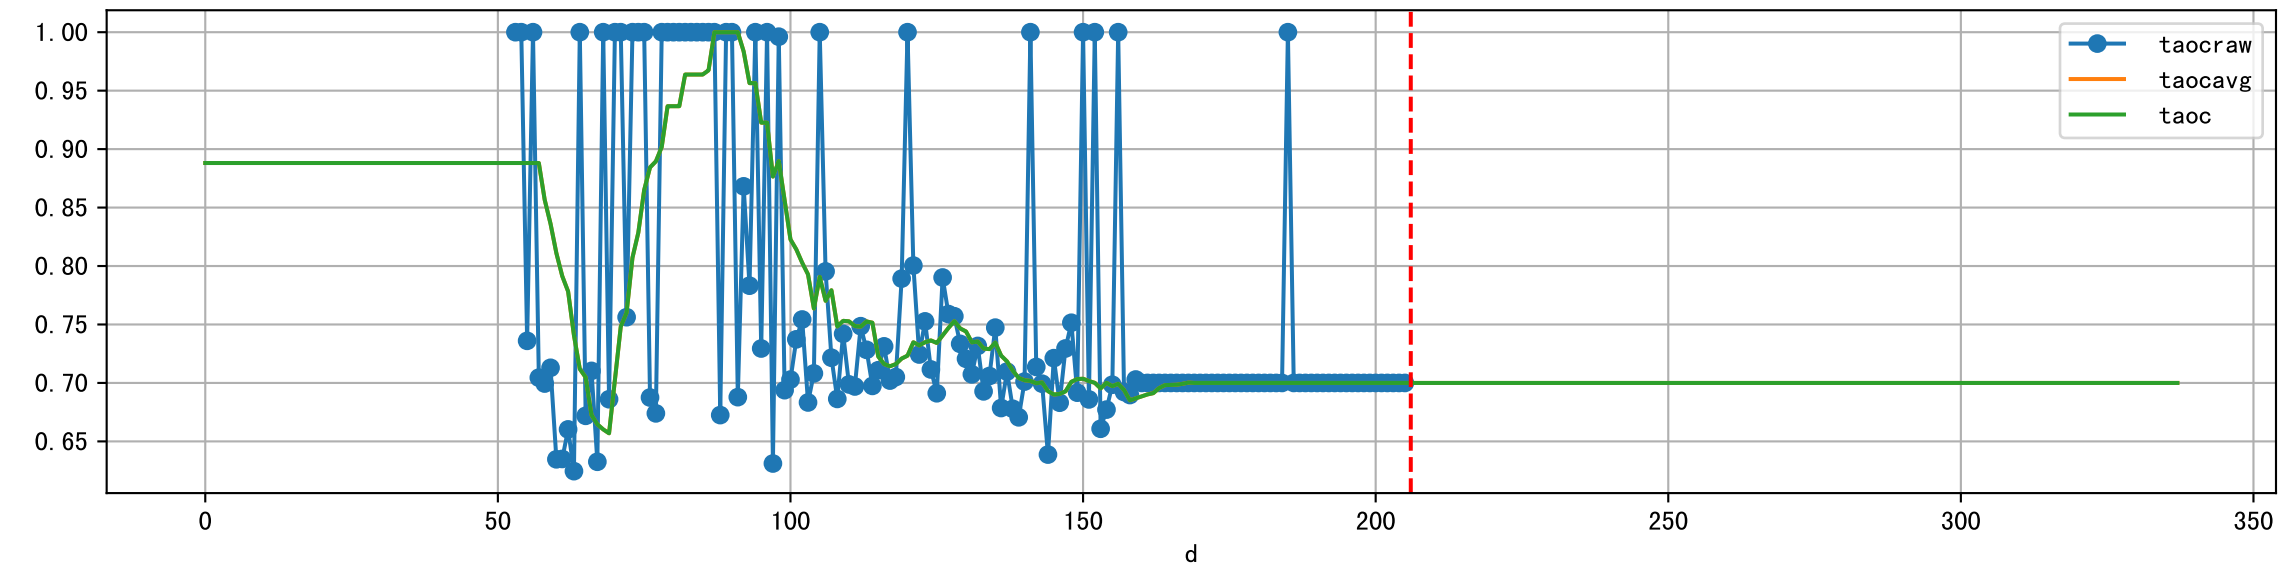

taocraw:-o', 'taocavg', 'taoc'], ['k0raw:-o', 'k0avg', 'k0'], ['k1raw:-o', 'k1avg', 'k1'], ['k2raw:-o', 'k2avg', 'k2'], ['Tblrw:-o', 'Tblavg',

P2-6 D:206 2026-03-20