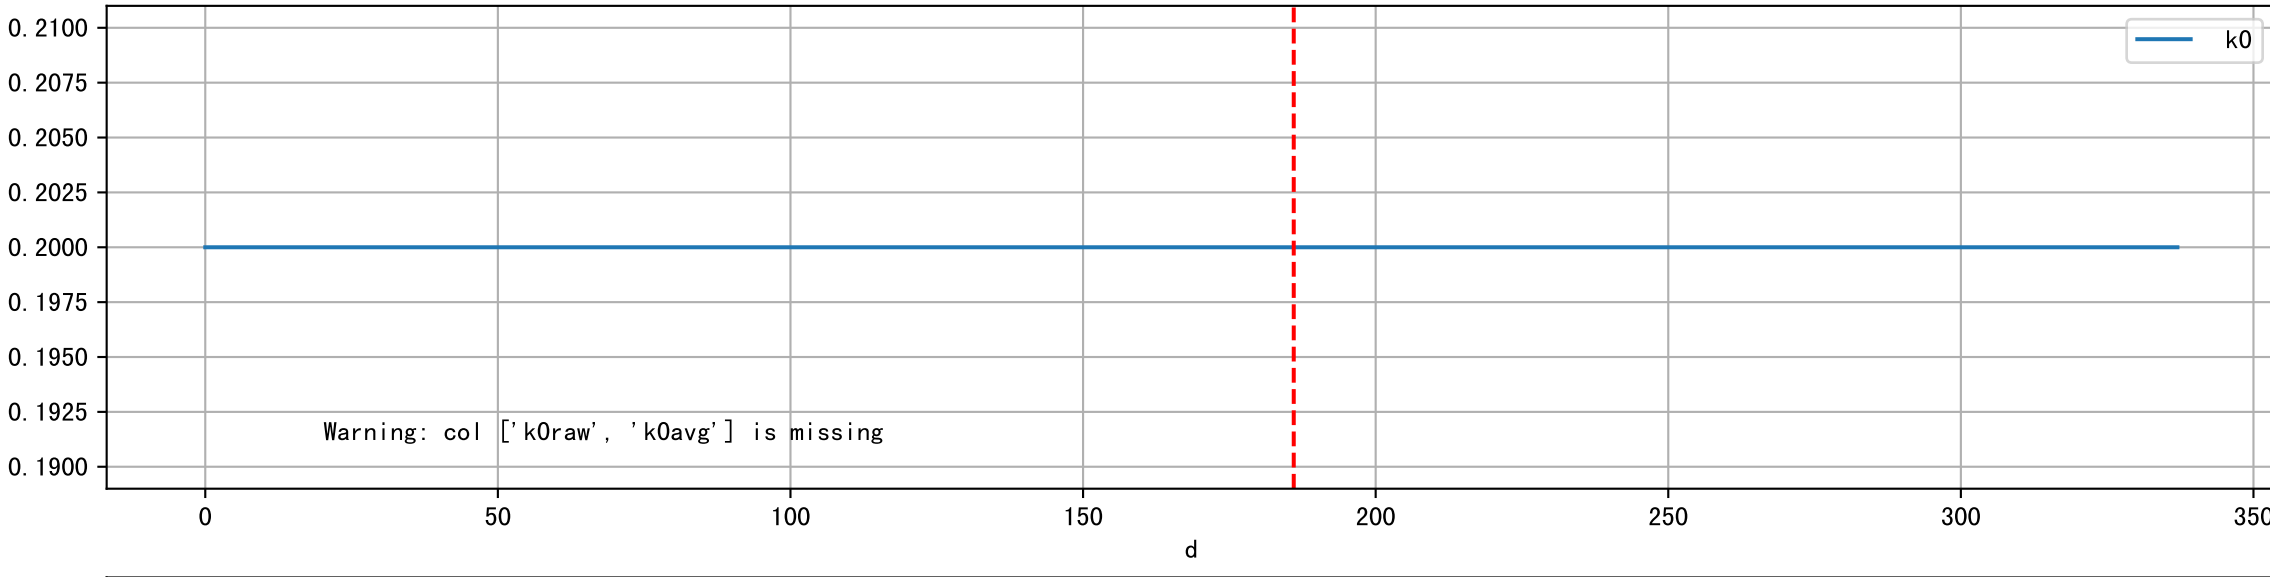

taocraw:-o', 'taocavg', 'taoc'], ['k0raw:-o', 'k0avg', 'k0'], ['k1raw:-o', 'k1avg', 'k1'], ['k2raw:-o', 'k2avg', 'k2'], ['Tblraw:-o', 'Tblavg',

P2-7 D:186 2026-02-28