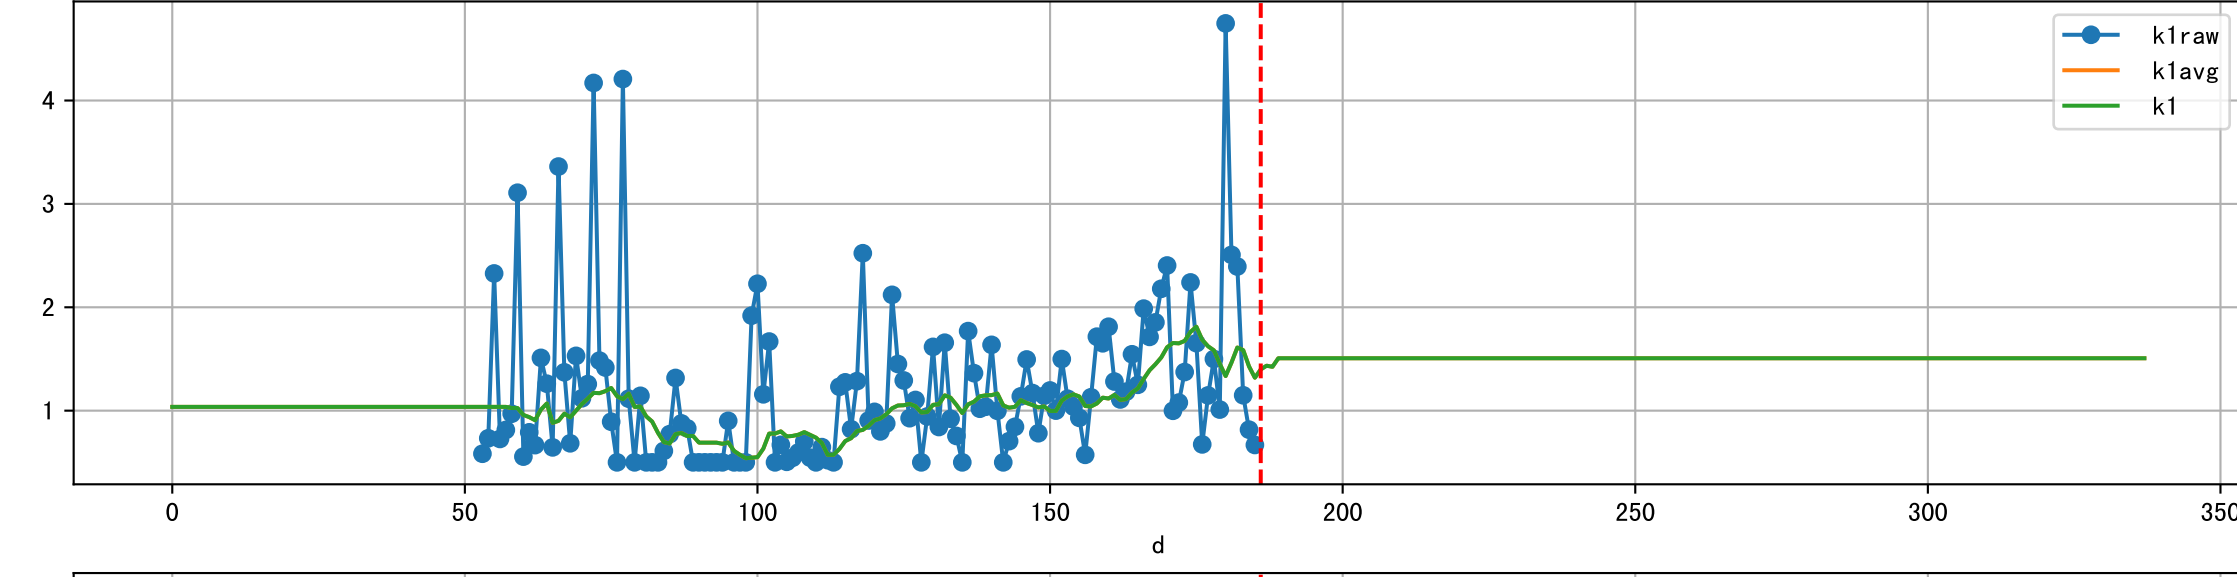

taocraw:-o', 'taocavg', 'taoc'], ['k0raw:-o', 'k0avg', 'k0'], ['k1raw:-o', 'k1avg', 'k1'], ['k2raw:-o', 'k2avg', 'k2'], ['Tblraw:-o', 'Tblavg',

P2-7 D:186 2026-02-28