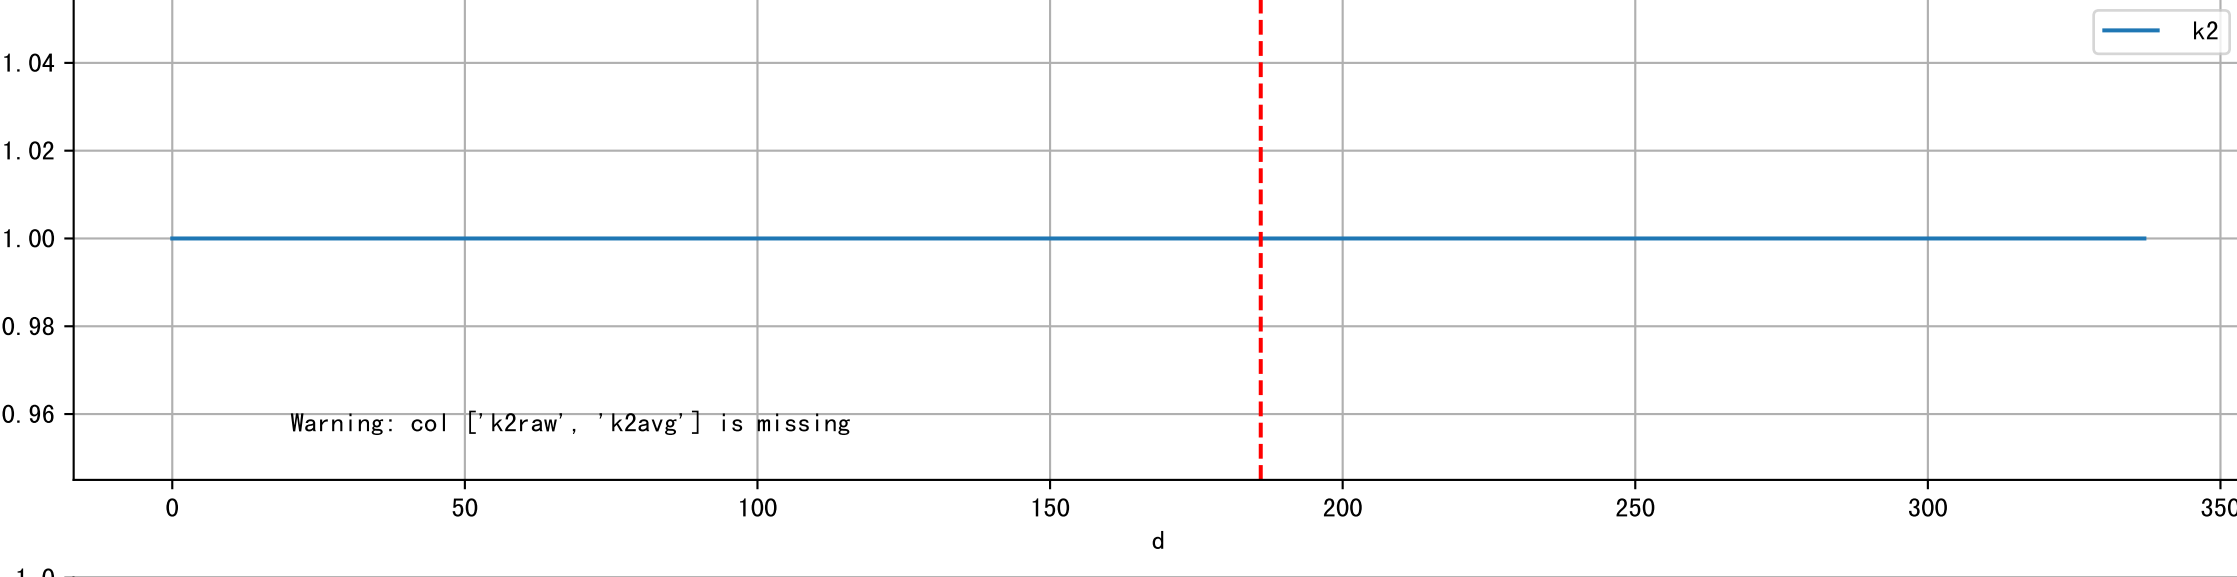

taocraw:-o', 'taocavg', 'taoc'], ['k0raw:-o', 'k0avg', 'k0'], ['k1raw:-o', 'k1avg', 'k1'], ['k2raw:-o', 'k2avg', 'k2'], ['Tblraw:-o', 'Tblavg',

P2-7 D:186 2026-02-28