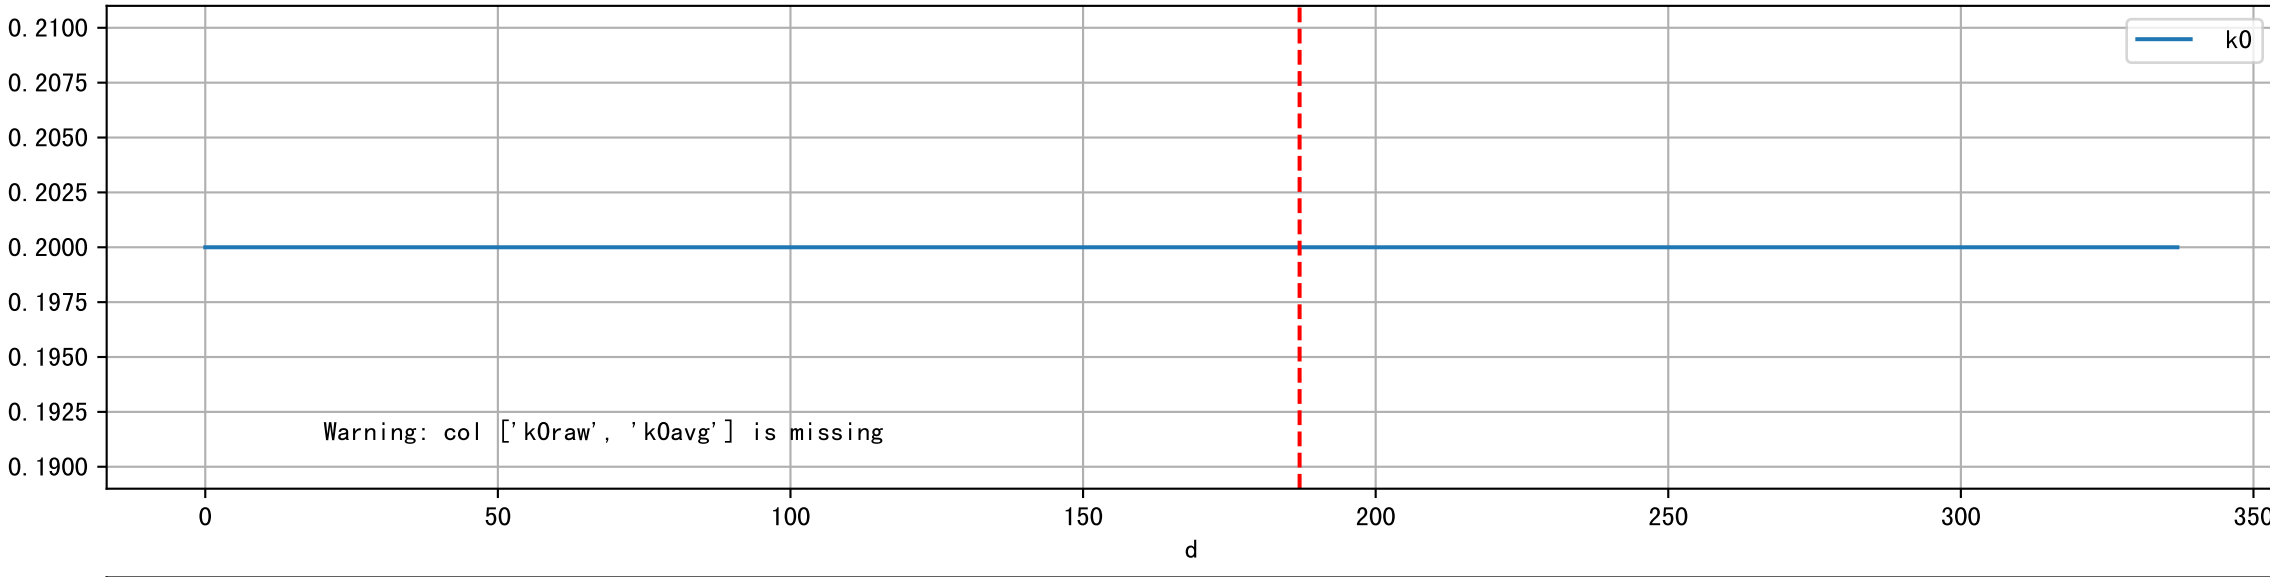

taocraw:-o', 'taocavg', 'taoc'], ['k0raw:-o', 'k0avg', 'k0'], ['k1raw:-o', 'k1avg', 'k1'], ['k2raw:-o', 'k2avg', 'k2'], ['Tblraw:-o', 'Tblavg',

P2-7 D:187 2026-03-01