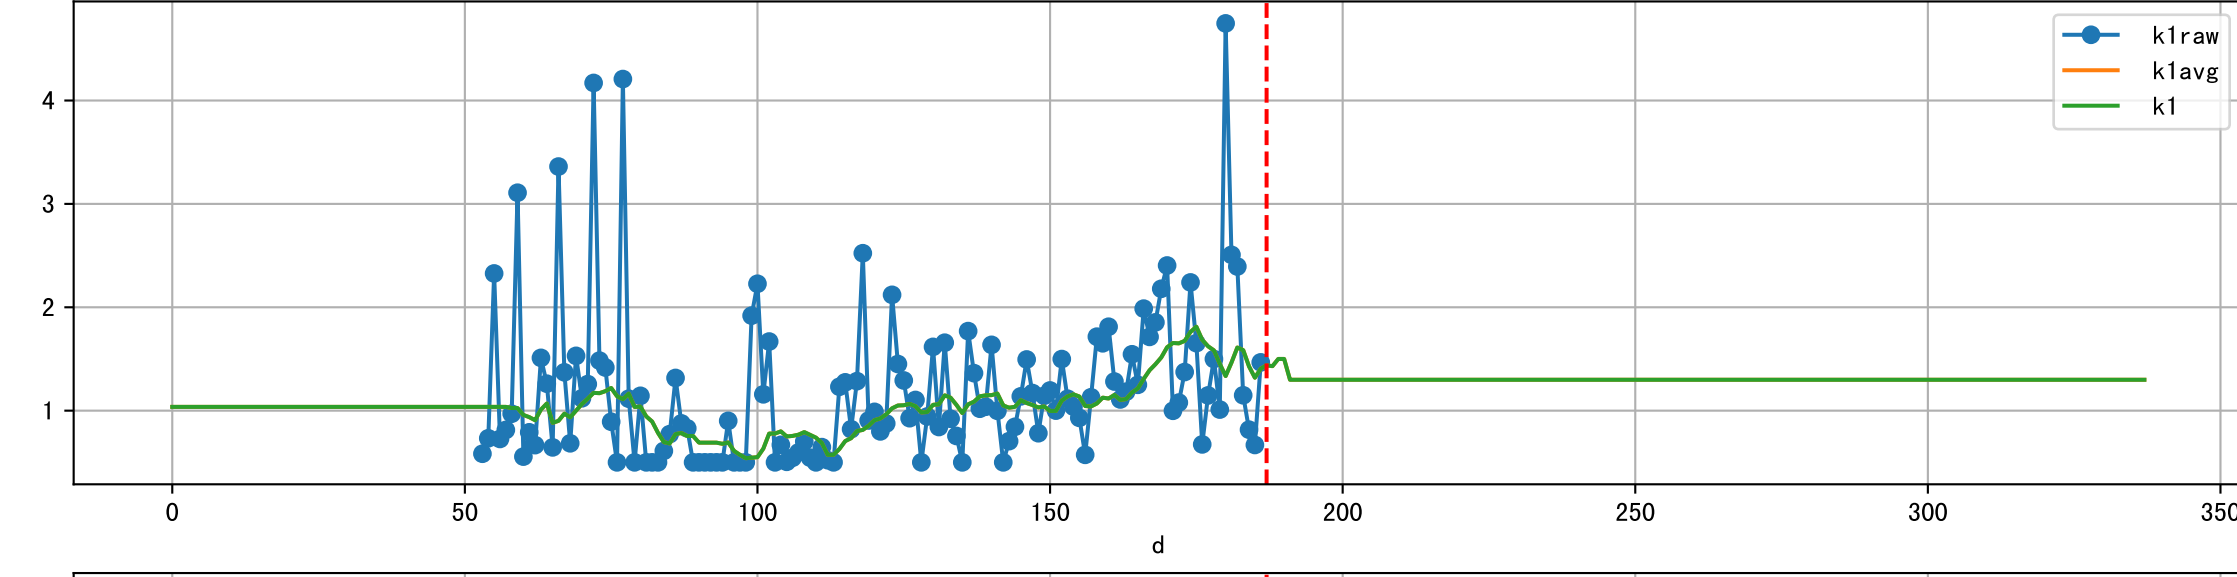

taocraw:-o', 'taocavg', 'taoc'], ['k0raw:-o', 'k0avg', 'k0'], ['k1raw:-o', 'k1avg', 'k1'], ['k2raw:-o', 'k2avg', 'k2'], ['Tblraw:-o', 'Tblavg',

P2-7 D:187 2026-03-01