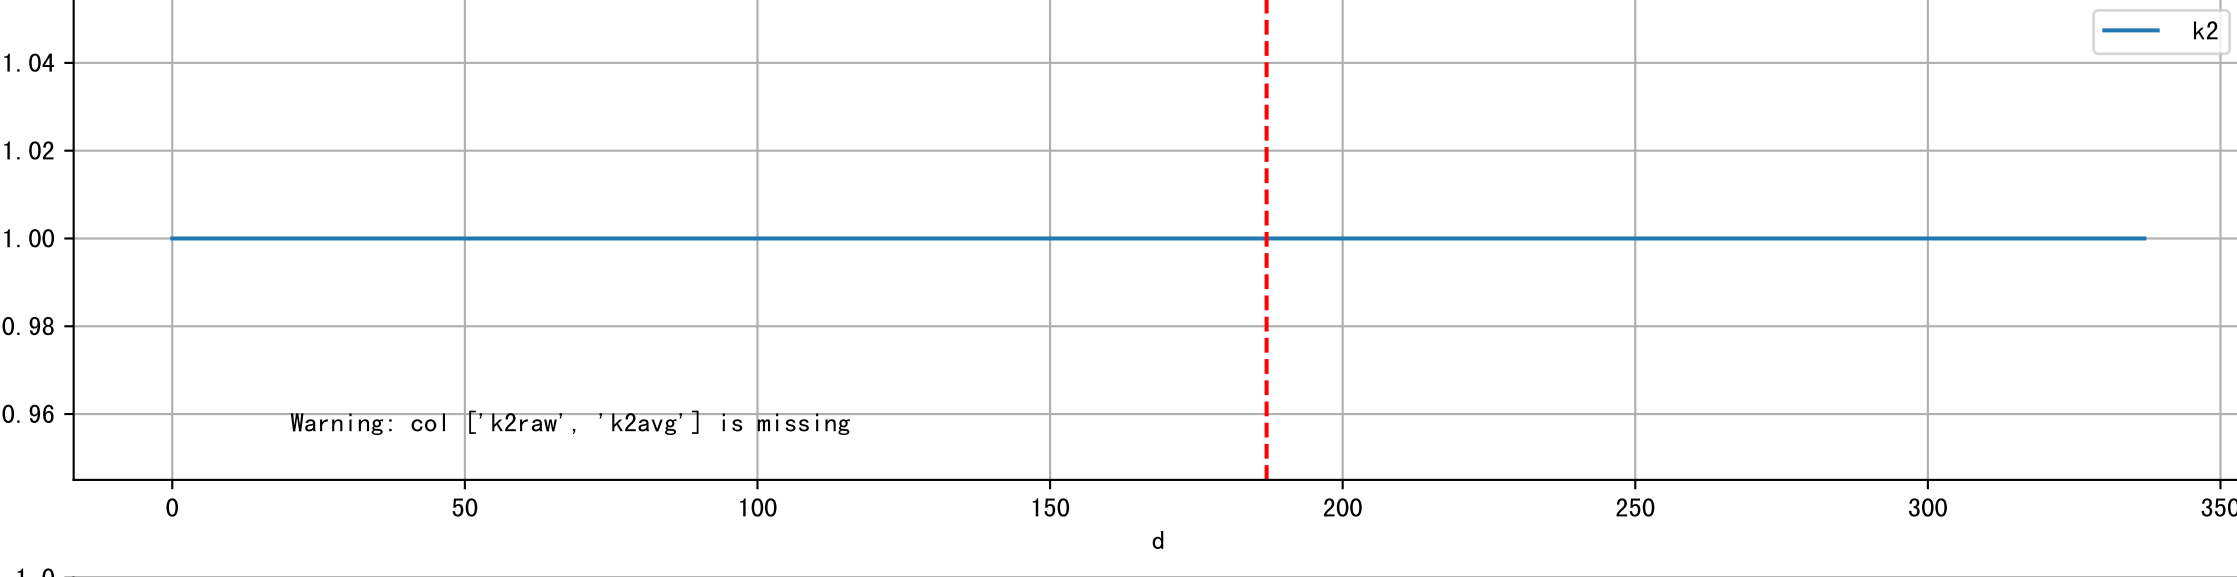

taocraw:-o', 'taocavg', 'taoc'], ['k0raw:-o', 'k0avg', 'k0'], ['k1raw:-o', 'k1avg', 'k1'], ['k2raw:-o', 'k2avg', 'k2'], ['Tblraw:-o', 'Tblavg',

P2-7 D:187 2026-03-01