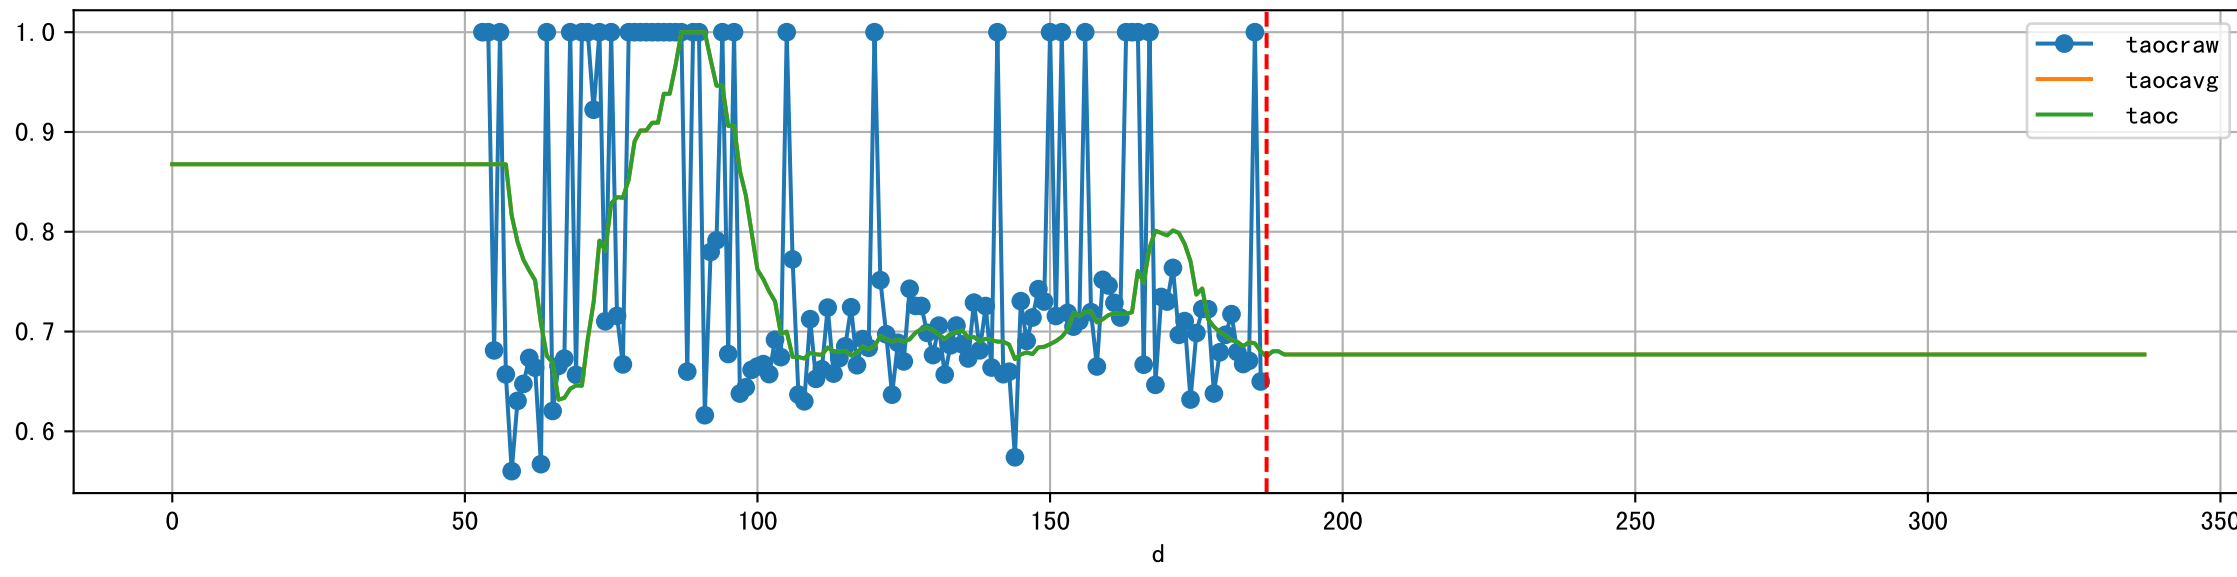

taocraw:-o', 'taocavg', 'taoc'], ['k0raw:-o', 'k0avg', 'k0'], ['k1raw:-o', 'k1avg', 'k1'], ['k2raw:-o', 'k2avg', 'k2'], ['Tblraw:-o', 'Tblavg',

P2-7 D:187 2026-03-01