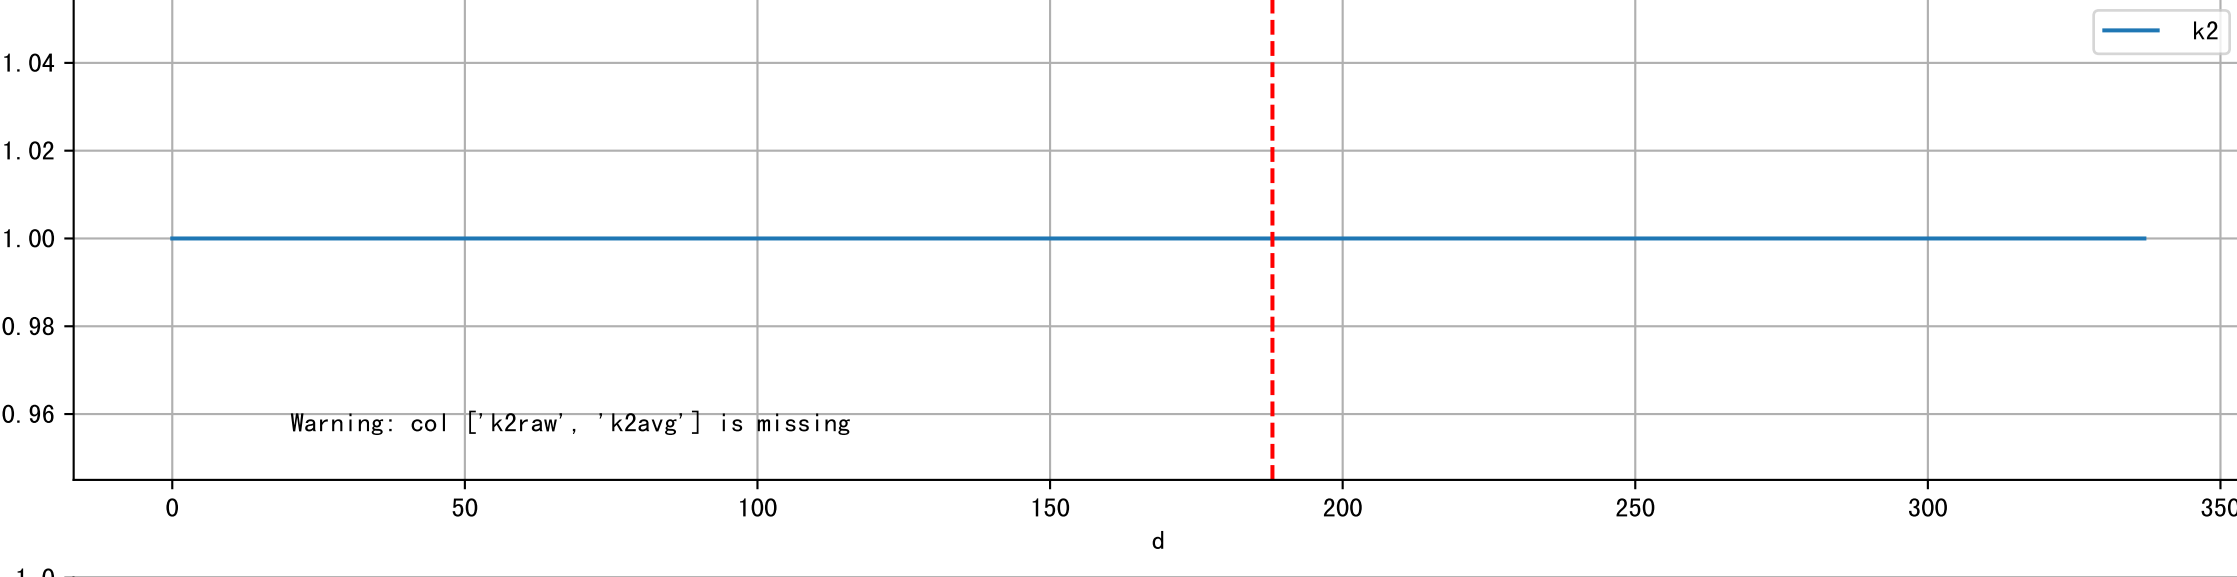

taocraw:-o', 'taocavg', 'taoc'], ['k0raw:-o', 'k0avg', 'k0'], ['k1raw:-o', 'k1avg', 'k1'], ['k2raw:-o', 'k2avg', 'k2'], ['Tblraw:-o', 'Tblavg',

P2-7 D:188 2026-03-02