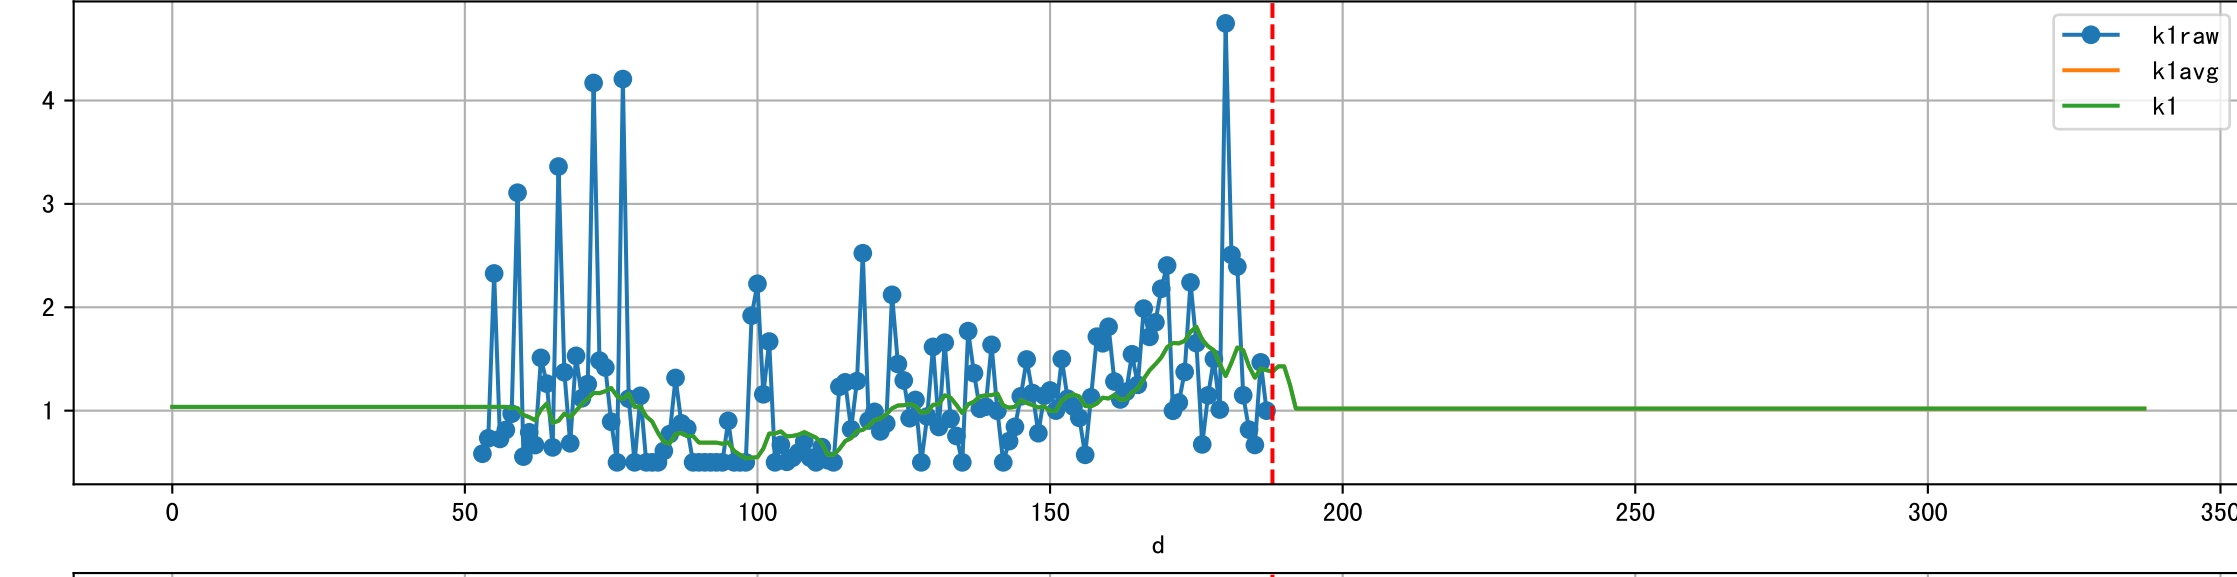

taocraw:-o', 'taocavg', 'taoc'], ['k0raw:-o', 'k0avg', 'k0'], ['k1raw:-o', 'k1avg', 'k1'], ['k2raw:-o', 'k2avg', 'k2'], ['Tblraw:-o', 'Tblavg',

P2-7 D:188 2026-03-02