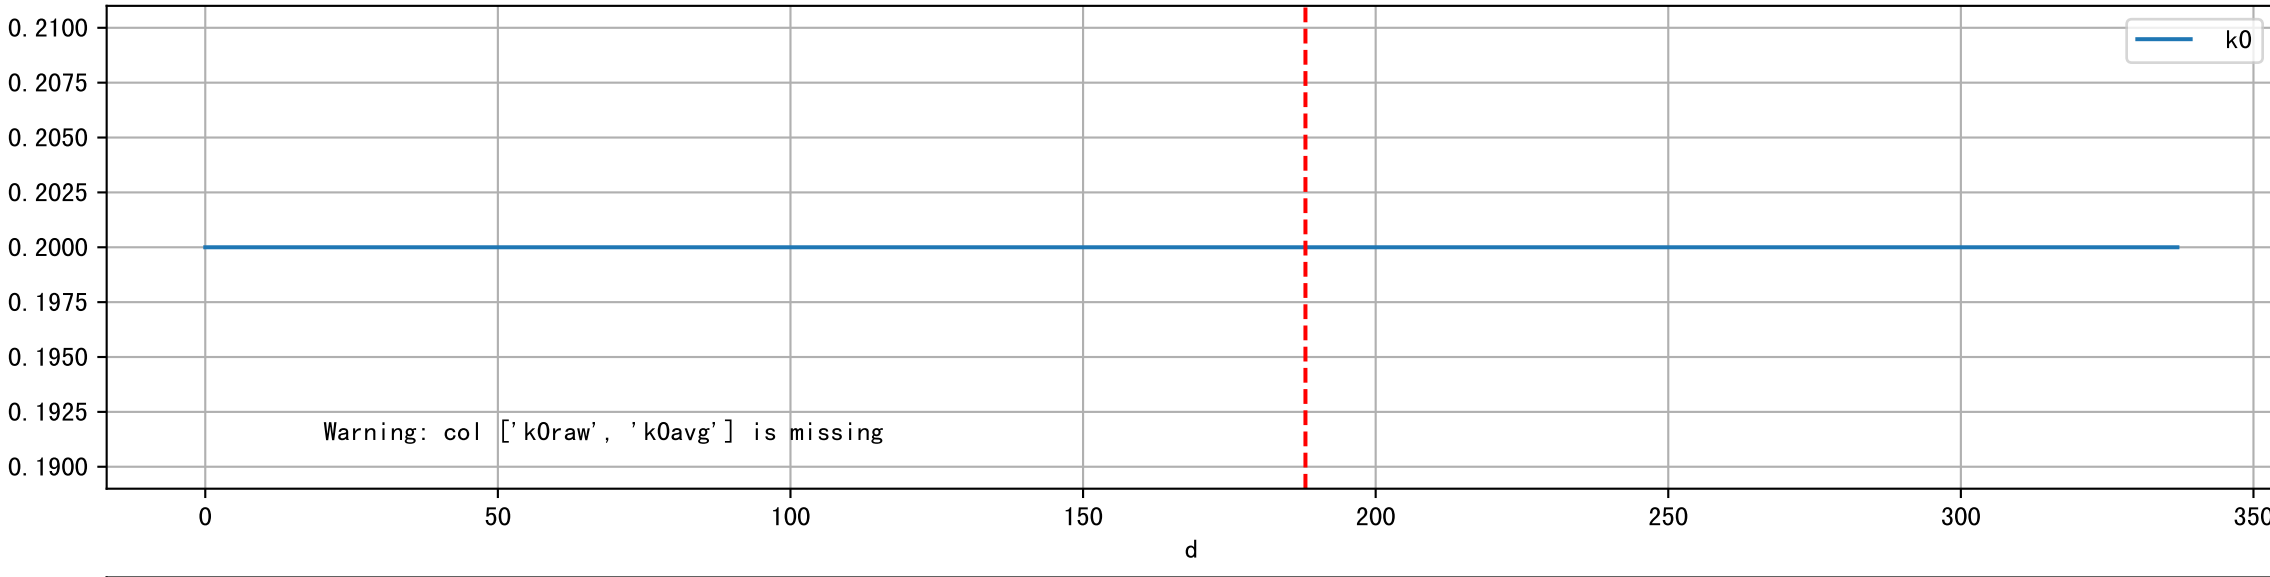

taocraw:-o', 'taocavg', 'taoc'], ['k0raw:-o', 'k0avg', 'k0'], ['k1raw:-o', 'k1avg', 'k1'], ['k2raw:-o', 'k2avg', 'k2'], ['Tblraw:-o', 'Tblavg',

P2-7 D:188 2026-03-02