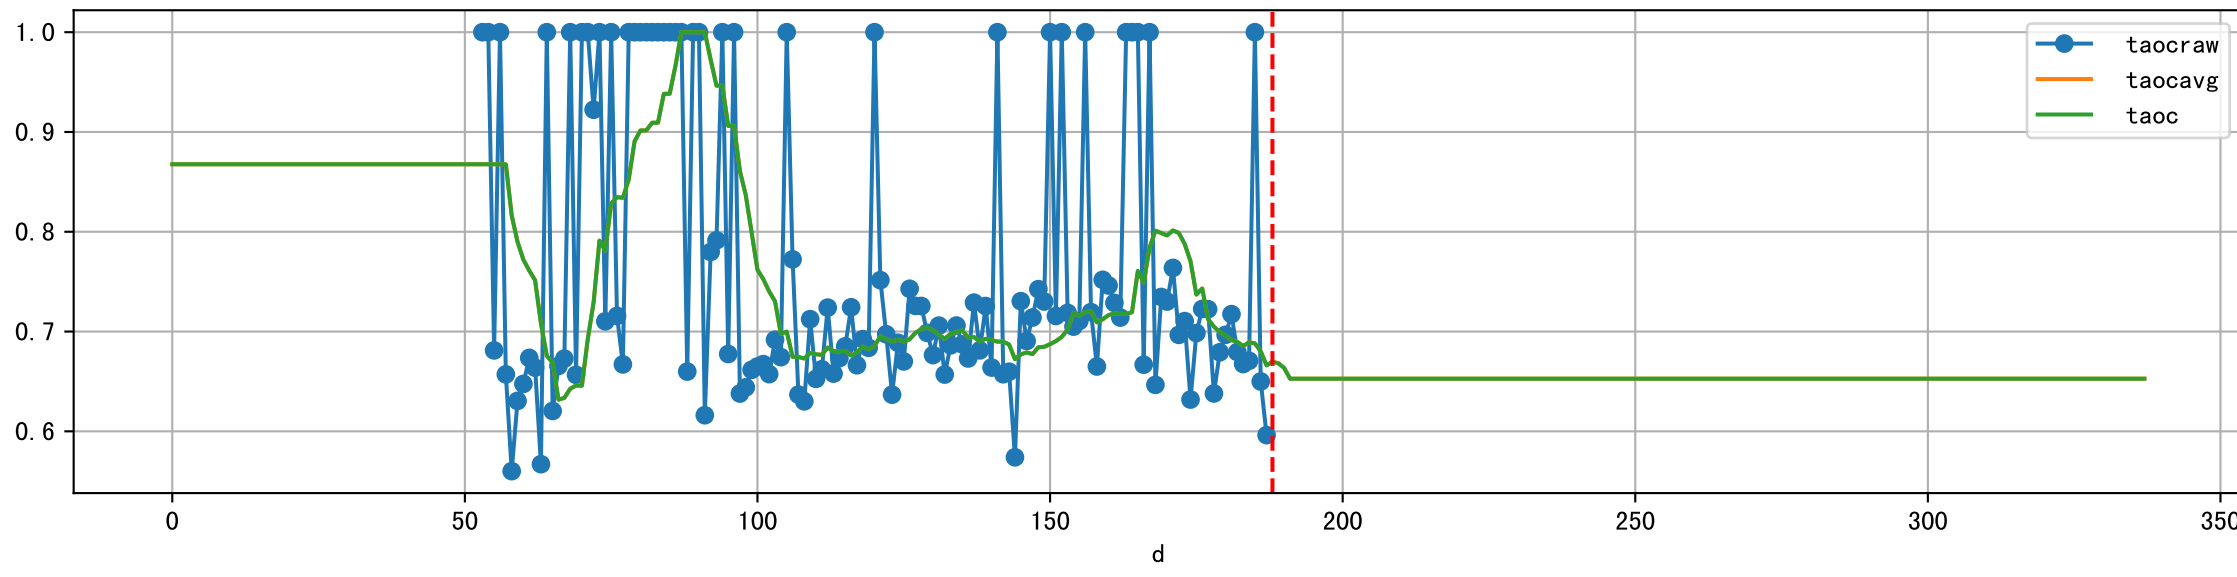

taocraw:-o', 'taocavg', 'taoc'], ['k0raw:-o', 'k0avg', 'k0'], ['k1raw:-o', 'k1avg', 'k1'], ['k2raw:-o', 'k2avg', 'k2'], ['Tblraw:-o', 'Tblavg',

P2-7 D:188 2026-03-02