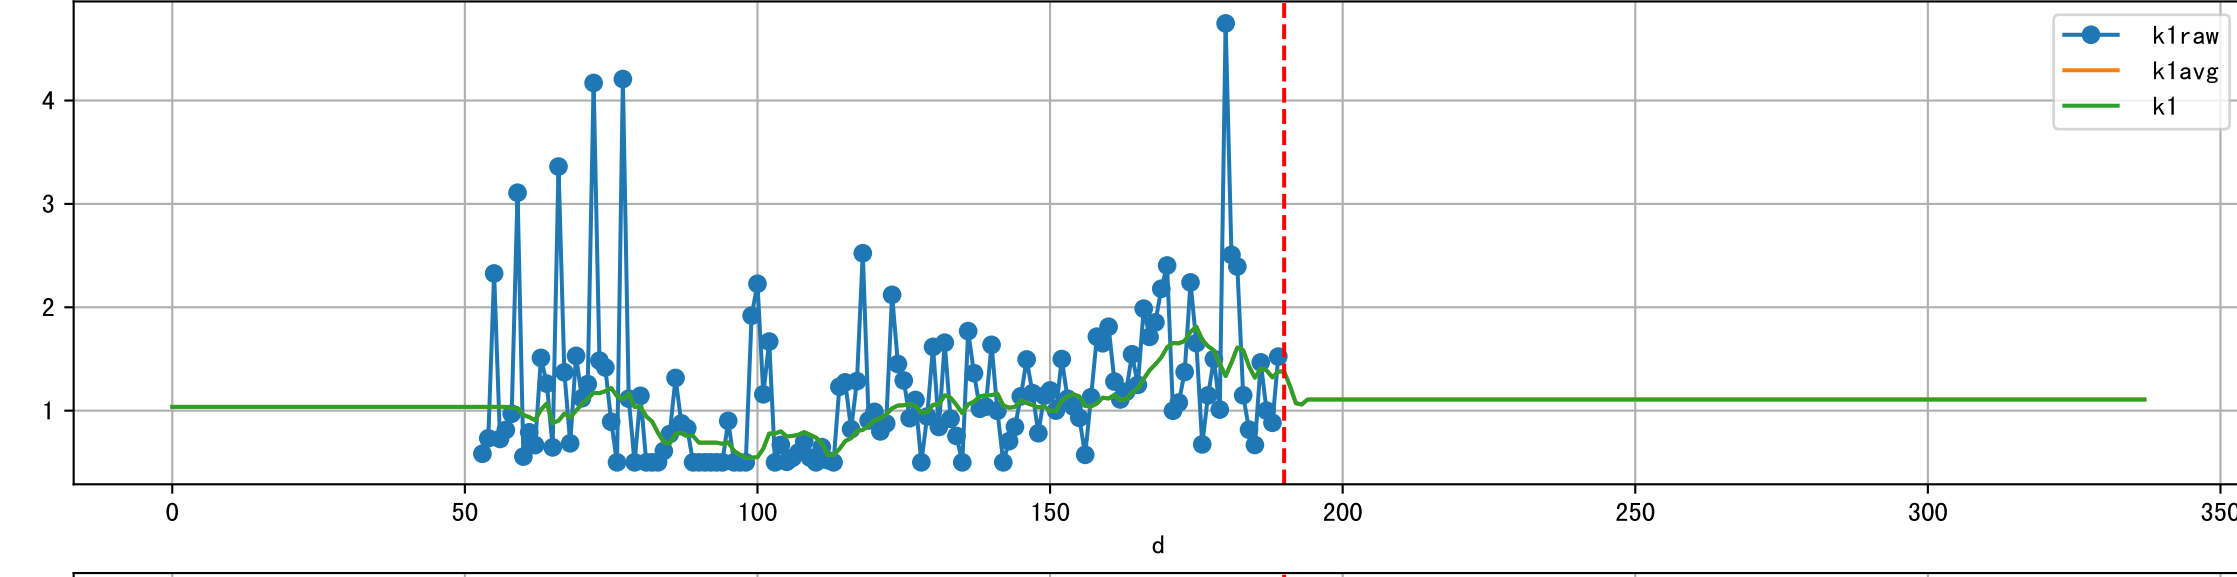

taocraw:-o', 'taocavg', 'taoc'], ['k0raw:-o', 'k0avg', 'k0'], ['k1raw:-o', 'k1avg', 'k1'], ['k2raw:-o', 'k2avg', 'k2'], ['Tblrw:-o', 'Tblavg',

P2-7 D:190 2026-03-04