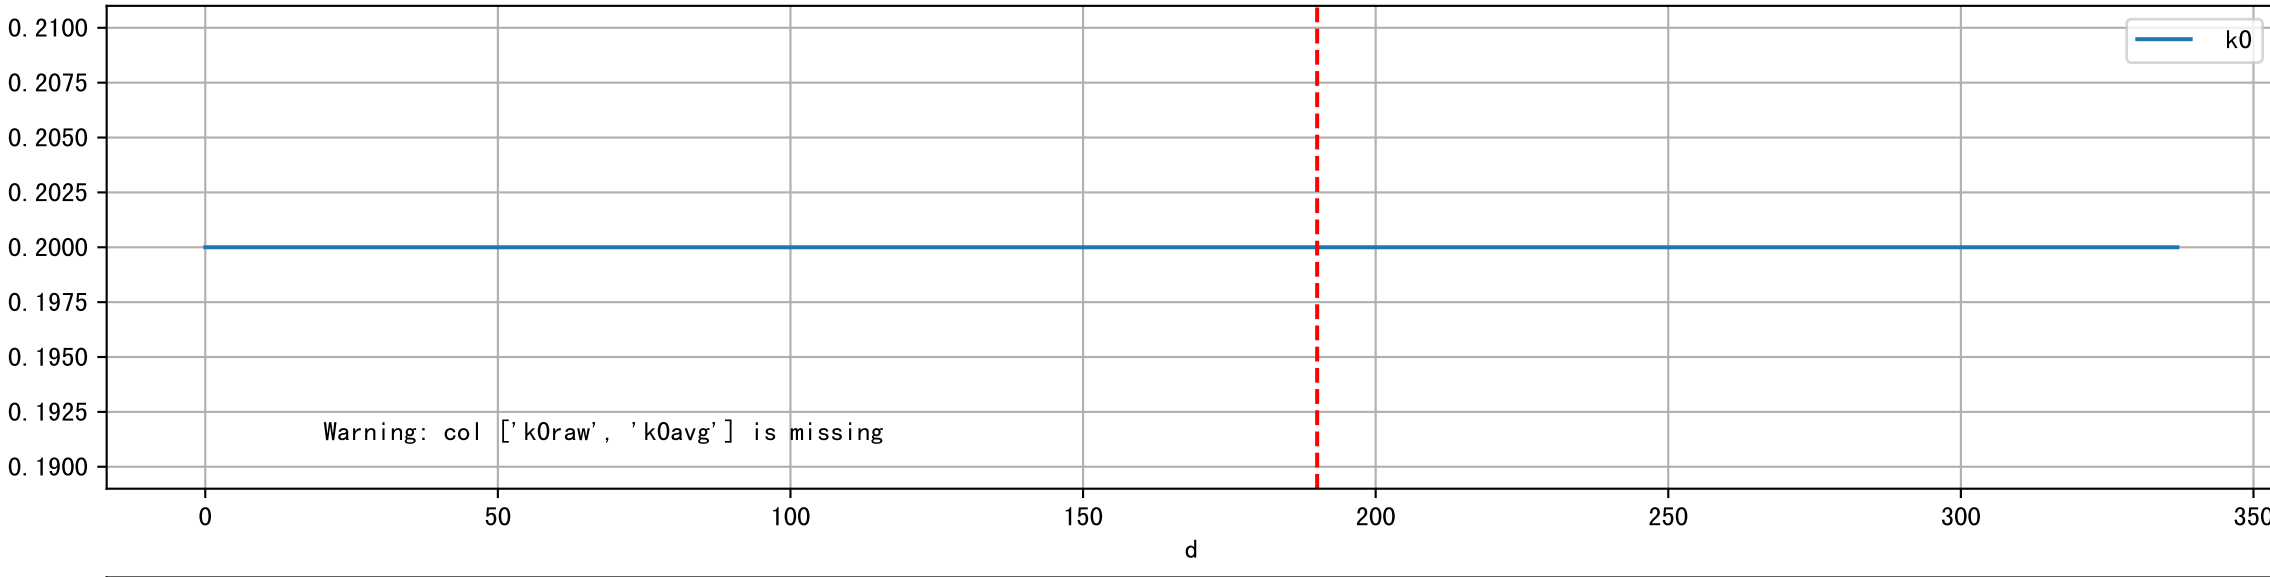

taocraw:-o', 'taocavg', 'taoc'], ['k0raw:-o', 'k0avg', 'k0'], ['k1raw:-o', 'k1avg', 'k1'], ['k2raw:-o', 'k2avg', 'k2'], ['Tblrw:-o', 'Tblavg',

P2-7 D:190 2026-03-04