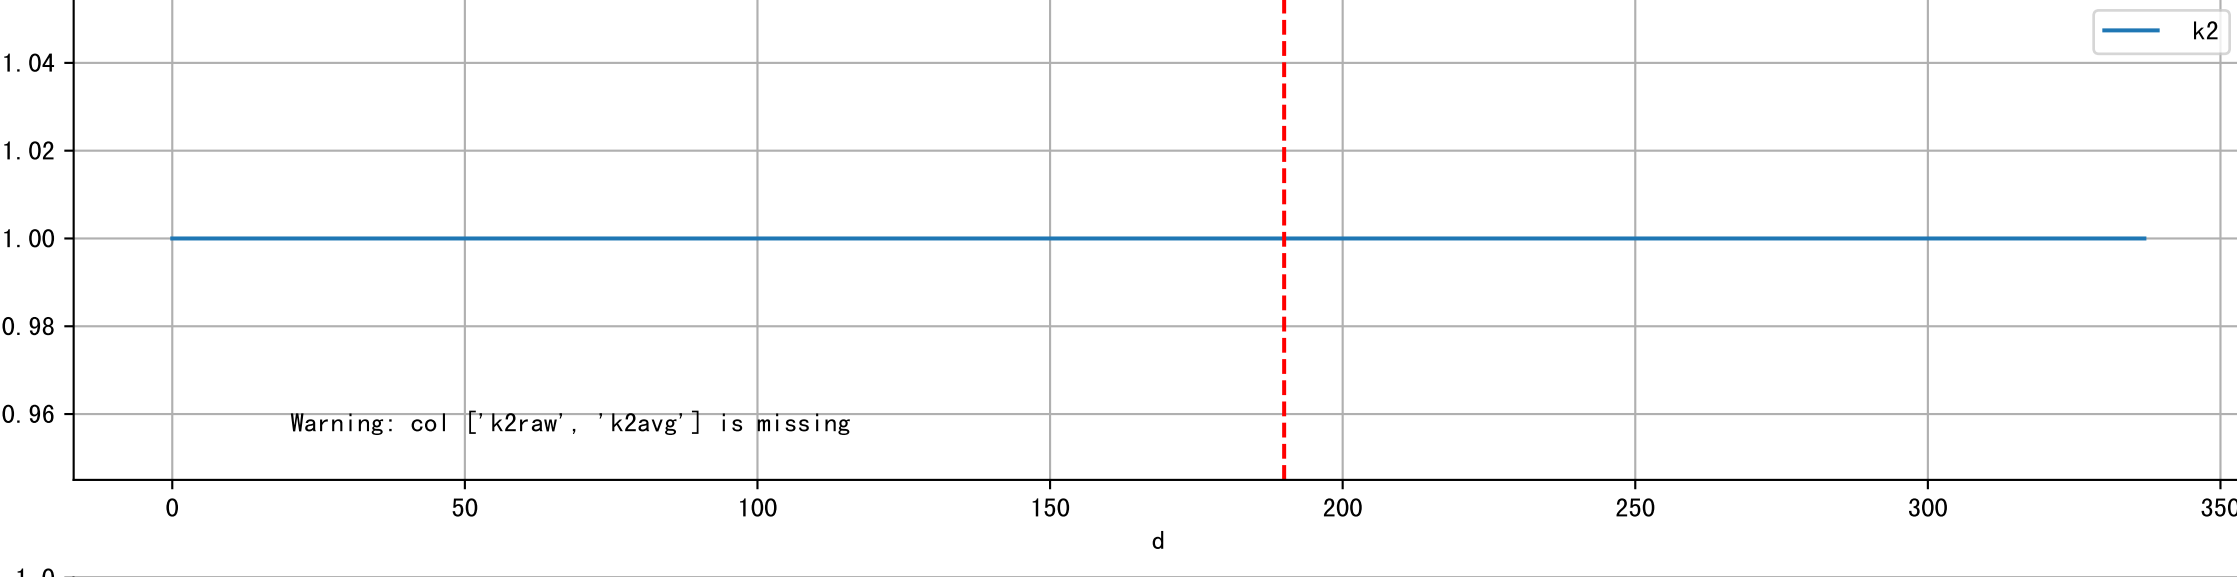

taocraw:-o', 'taocavg', 'taoc'], ['k0raw:-o', 'k0avg', 'k0'], ['k1raw:-o', 'k1avg', 'k1'], ['k2raw:-o', 'k2avg', 'k2'], ['Tblrw:-o', 'Tblavg',

P2-7 D:190 2026-03-04