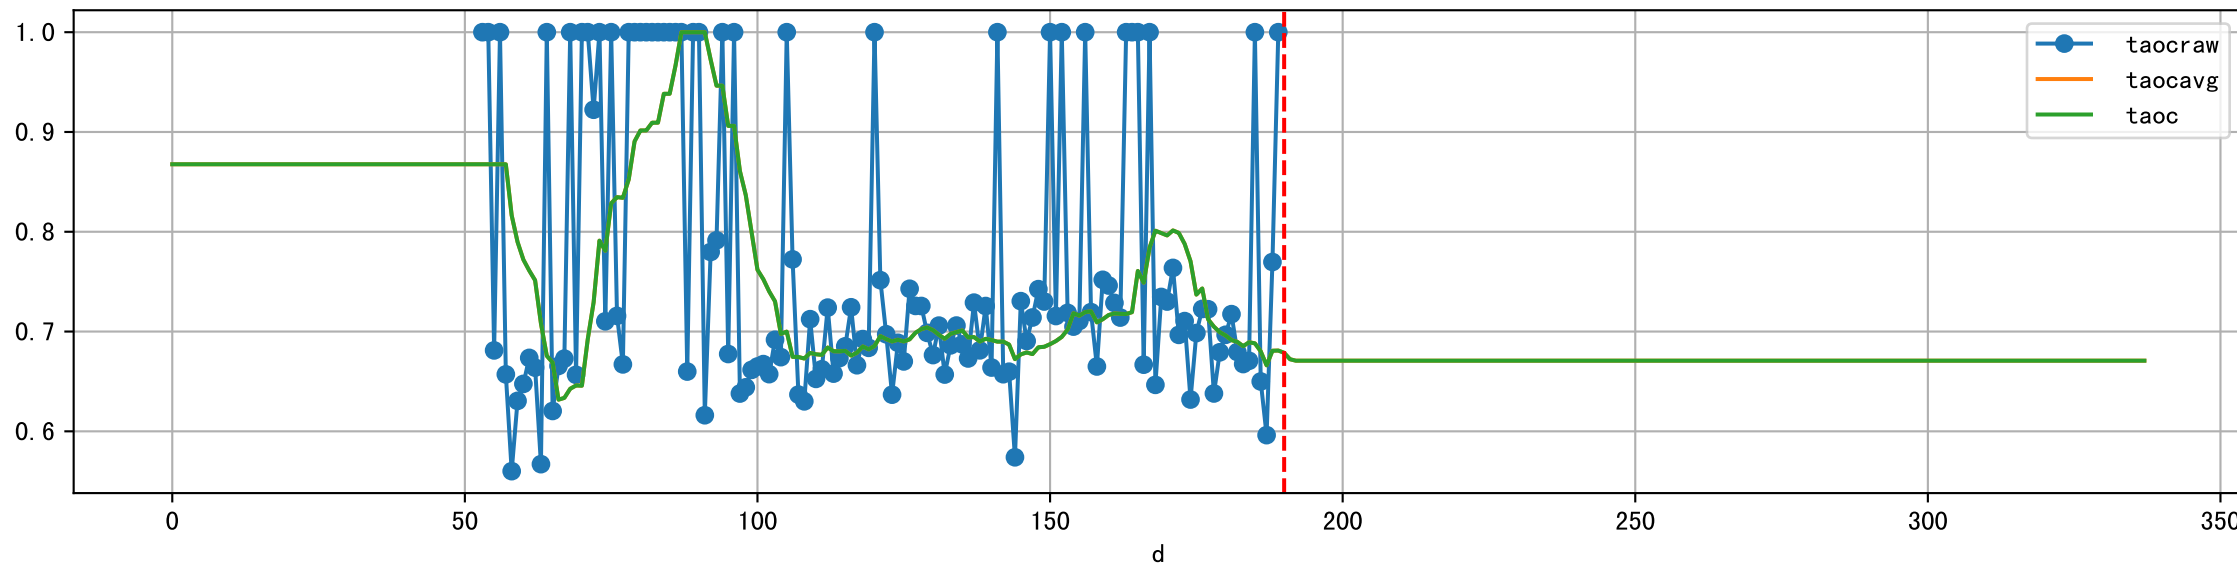

taocraw:-o', 'taocavg', 'taoc'], ['k0raw:-o', 'k0avg', 'k0'], ['k1raw:-o', 'k1avg', 'k1'], ['k2raw:-o', 'k2avg', 'k2'], ['Tblrw:-o', 'Tblavg',

P2-7 D:190 2026-03-04