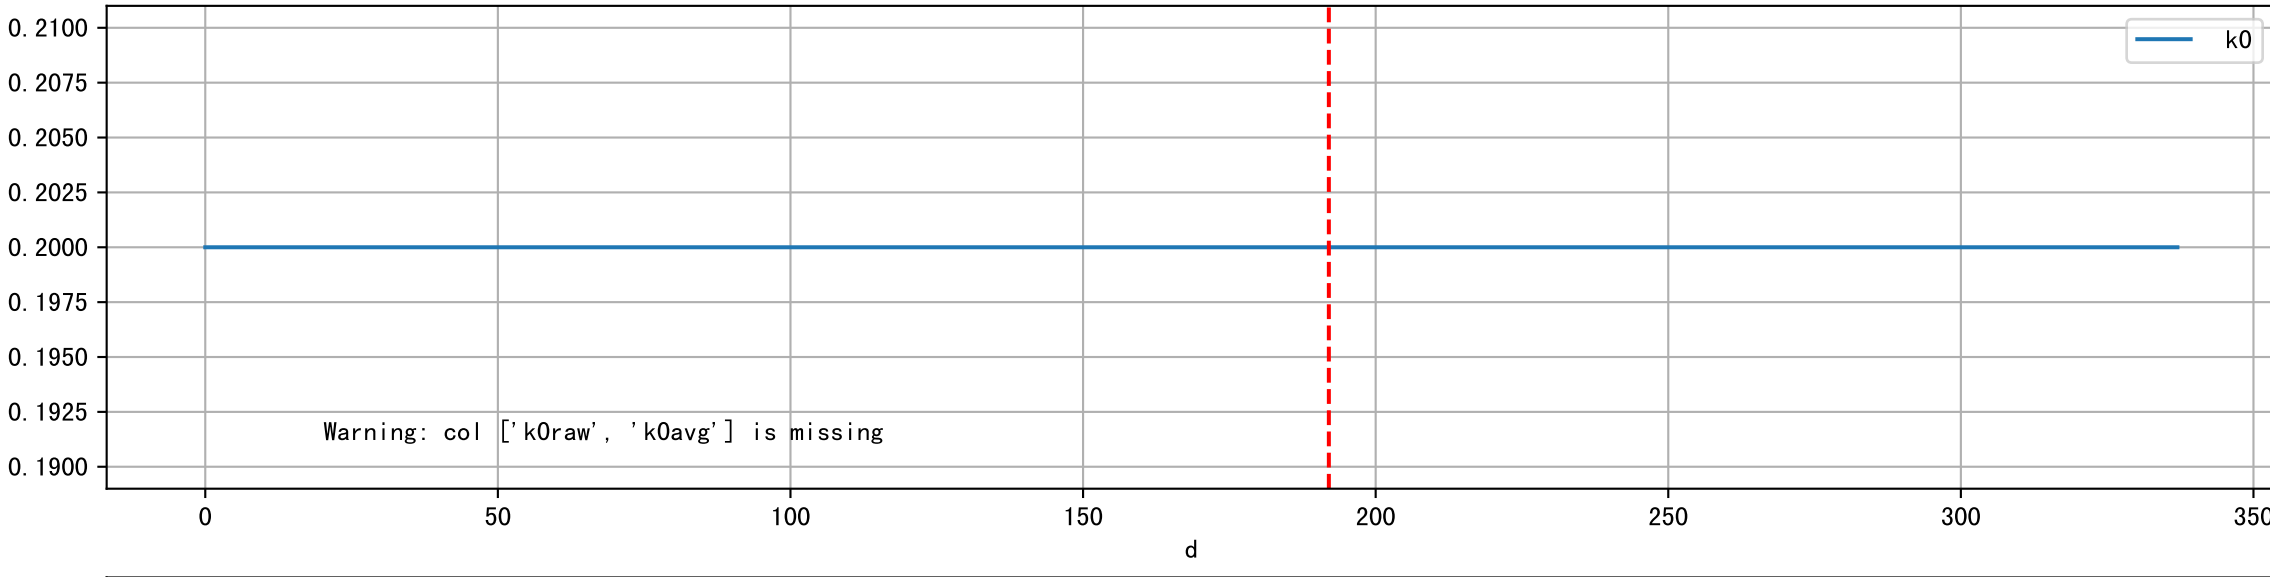

taocraw:-o', 'taocavg', 'taoc'], ['k0raw:-o', 'k0avg', 'k0'], ['k1raw:-o', 'k1avg', 'k1'], ['k2raw:-o', 'k2avg', 'k2'], ['Tblraw:-o', 'Tblavg', 'Tbl']

P2-7 D:192 2026-03-06