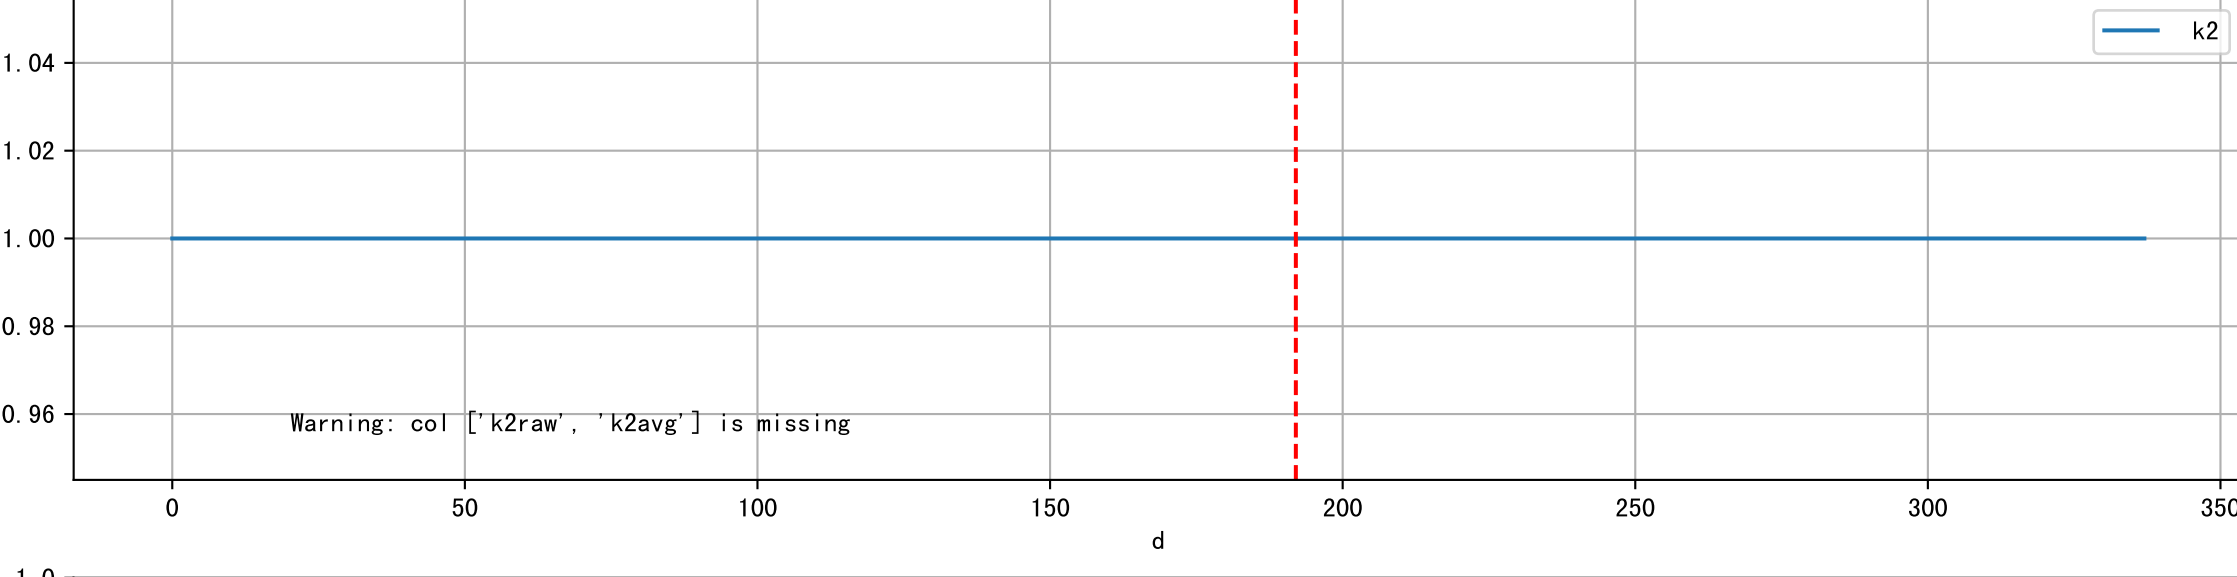

taocraw:-o', 'taocavg', 'taoc'], ['k0raw:-o', 'k0avg', 'k0'], ['k1raw:-o', 'k1avg', 'k1'], ['k2raw:-o', 'k2avg', 'k2'], ['Tblraw:-o', 'Tblavg', 'Tbl']

P2-7 D:192 2026-03-06