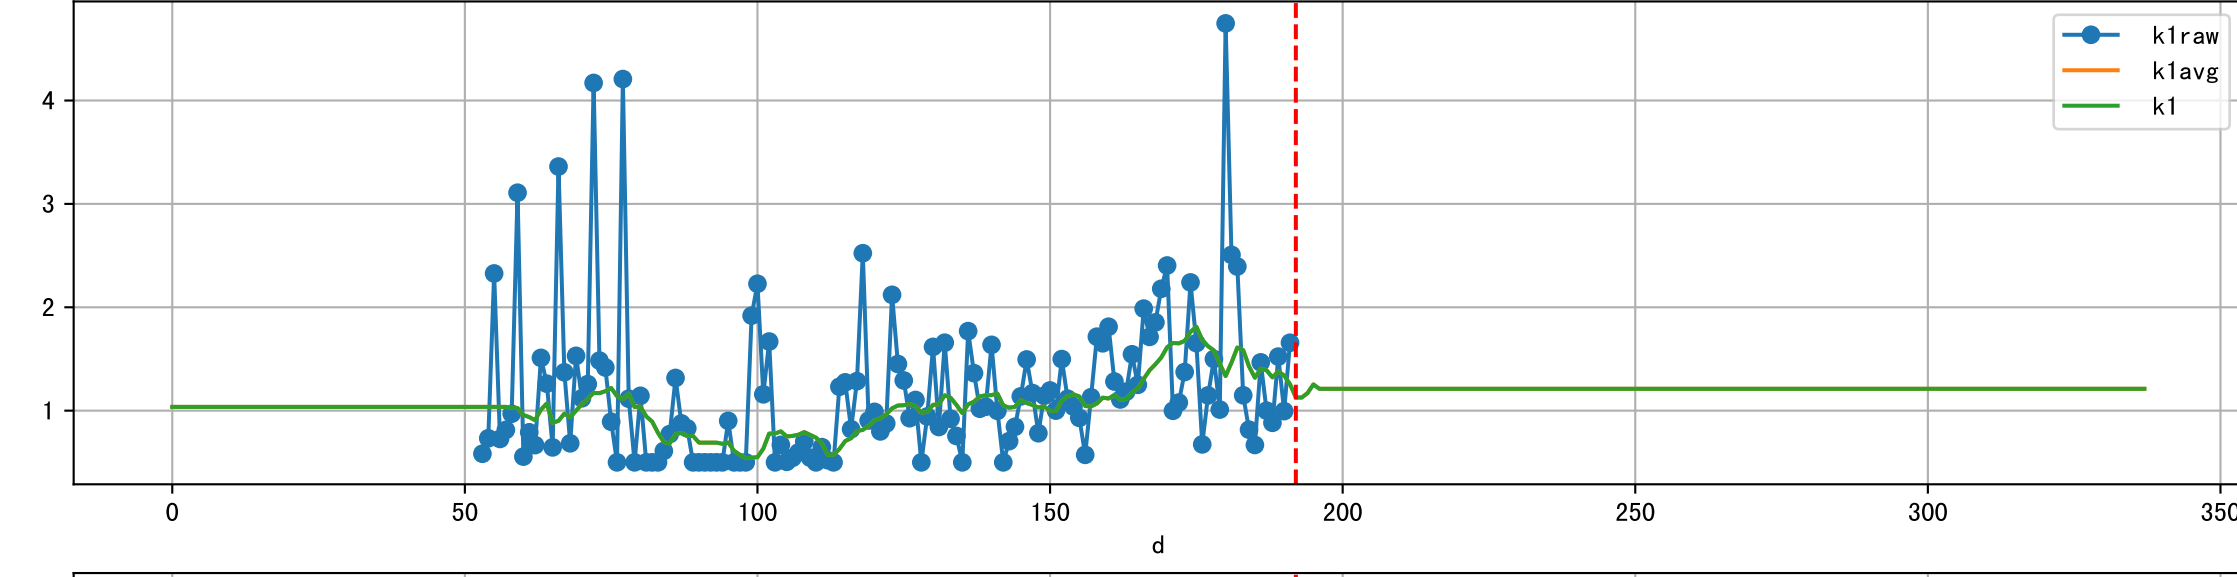

taocraw:-o', 'taocavg', 'taoc'], ['k0raw:-o', 'k0avg', 'k0'], ['k1raw:-o', 'k1avg', 'k1'], ['k2raw:-o', 'k2avg', 'k2'], ['Tblraw:-o', 'Tblavg', 'Tbl']

P2-7 D:192 2026-03-06