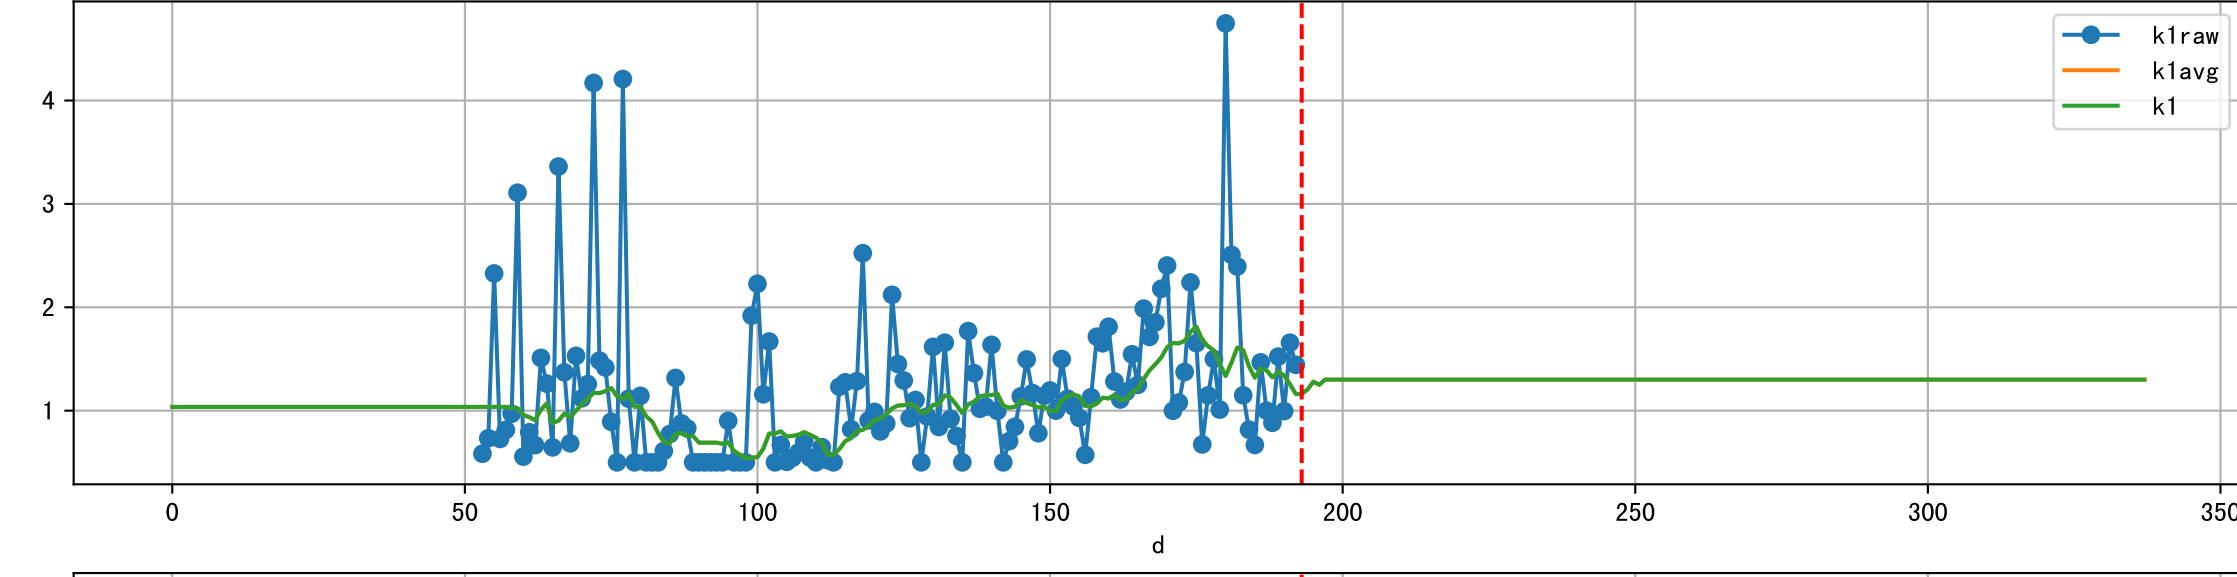

taocraw:-o', 'taocavg', 'taoc'], ['k0raw:-o', 'k0avg', 'k0'], ['k1raw:-o', 'k1avg', 'k1'], ['k2raw:-o', 'k2avg', 'k2'], ['Tblraw:-o', 'Tblavg',

P2-7 D:193 2026-03-07