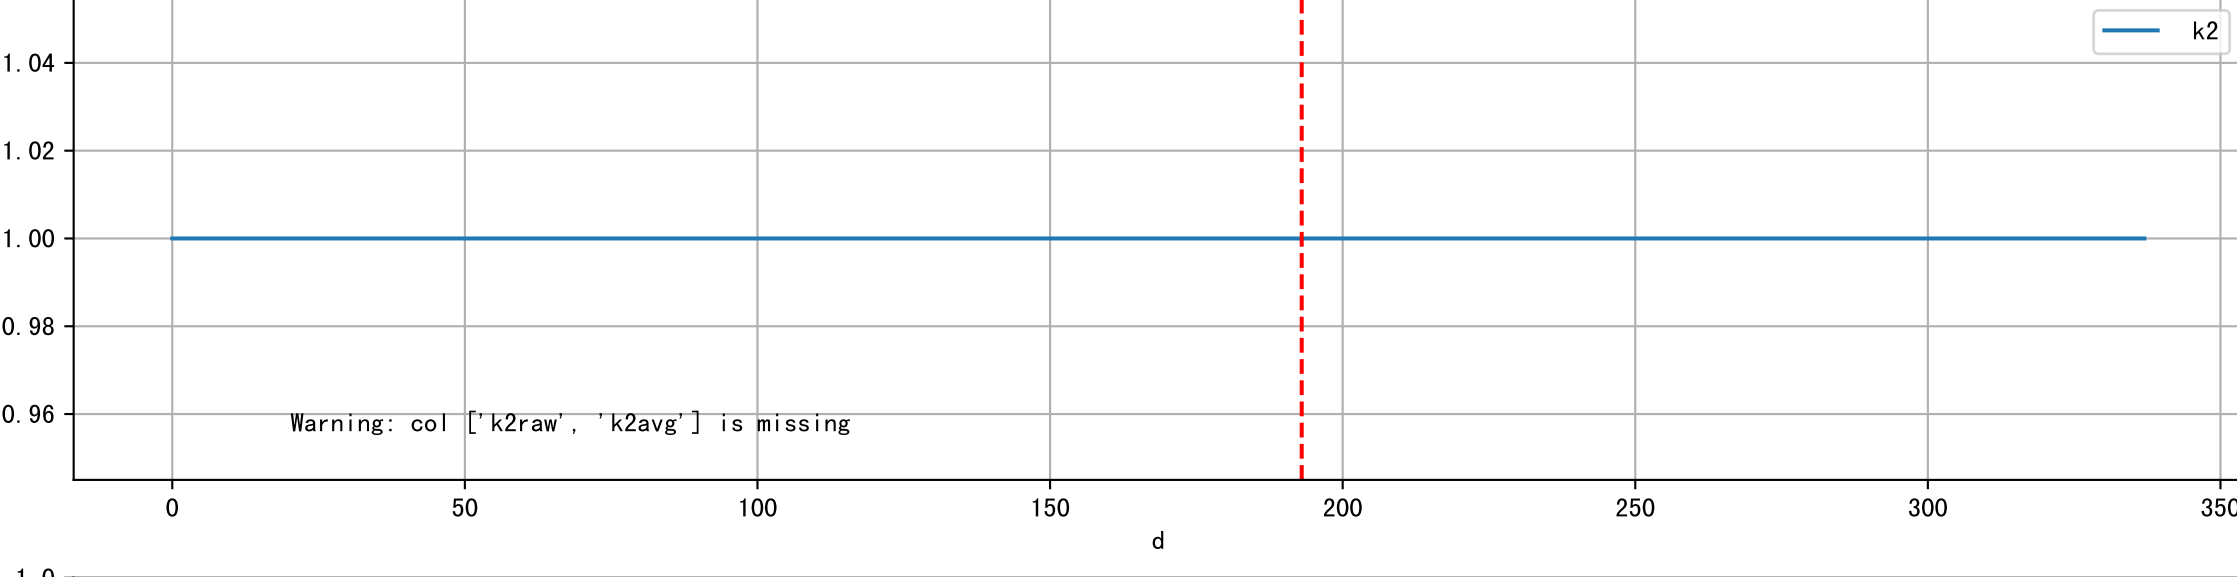

taocraw:-o', 'taocavg', 'taoc'], ['k0raw:-o', 'k0avg', 'k0'], ['k1raw:-o', 'k1avg', 'k1'], ['k2raw:-o', 'k2avg', 'k2'], ['Tblraw:-o', 'Tblavg',

P2-7 D:193 2026-03-07