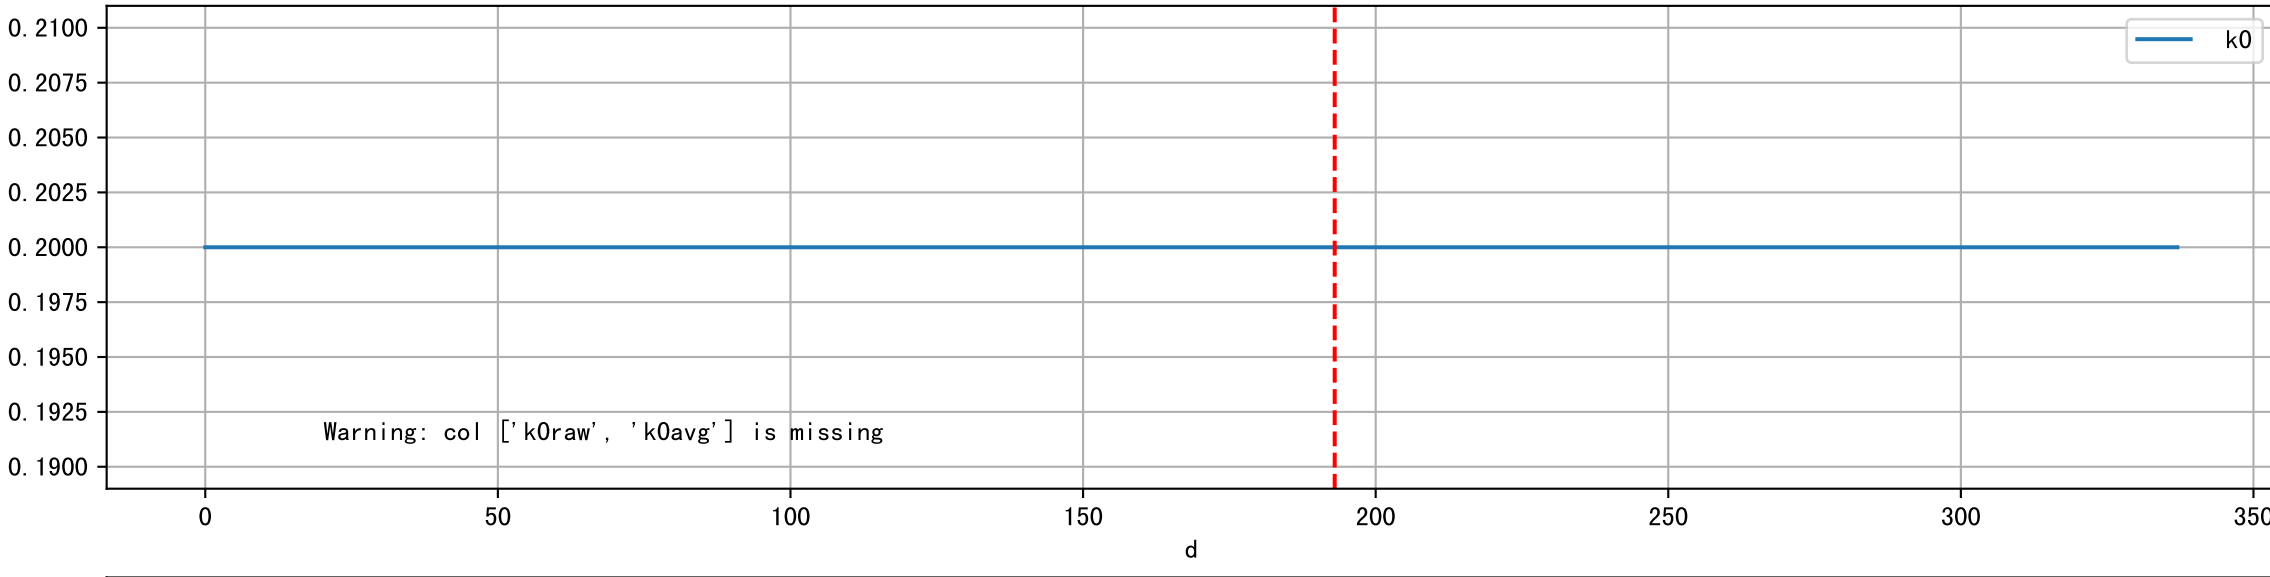

taocraw:-o', 'taocavg', 'taoc'], ['k0raw:-o', 'k0avg', 'k0'], ['k1raw:-o', 'k1avg', 'k1'], ['k2raw:-o', 'k2avg', 'k2'], ['Tblraw:-o', 'Tblavg',

P2-7 D:193 2026-03-07