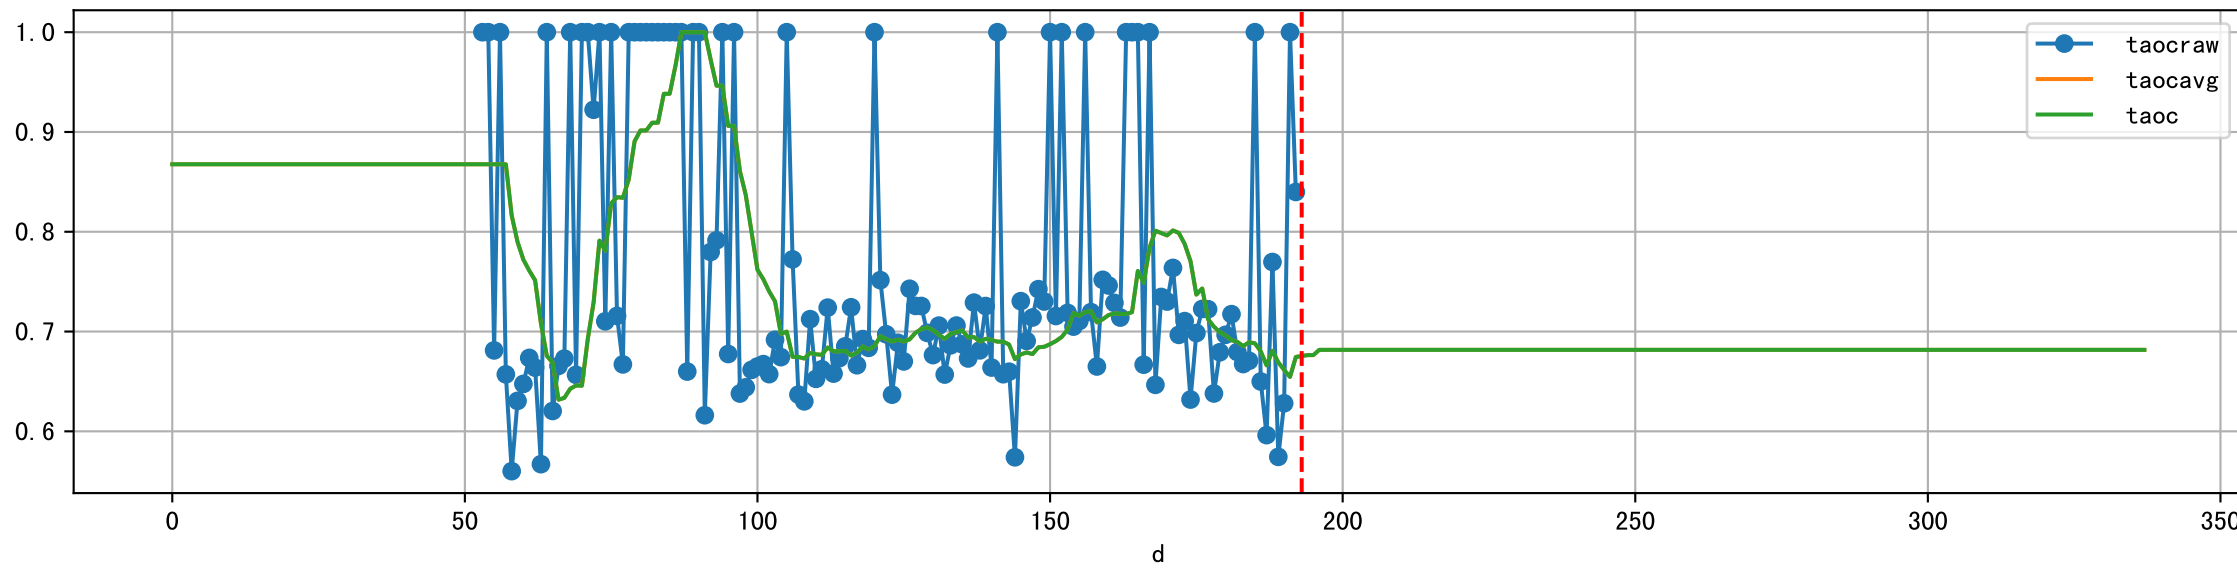

taocraw:-o', 'taocavg', 'taoc'], ['k0raw:-o', 'k0avg', 'k0'], ['k1raw:-o', 'k1avg', 'k1'], ['k2raw:-o', 'k2avg', 'k2'], ['Tblraw:-o', 'Tblavg',

P2-7 D:193 2026-03-07