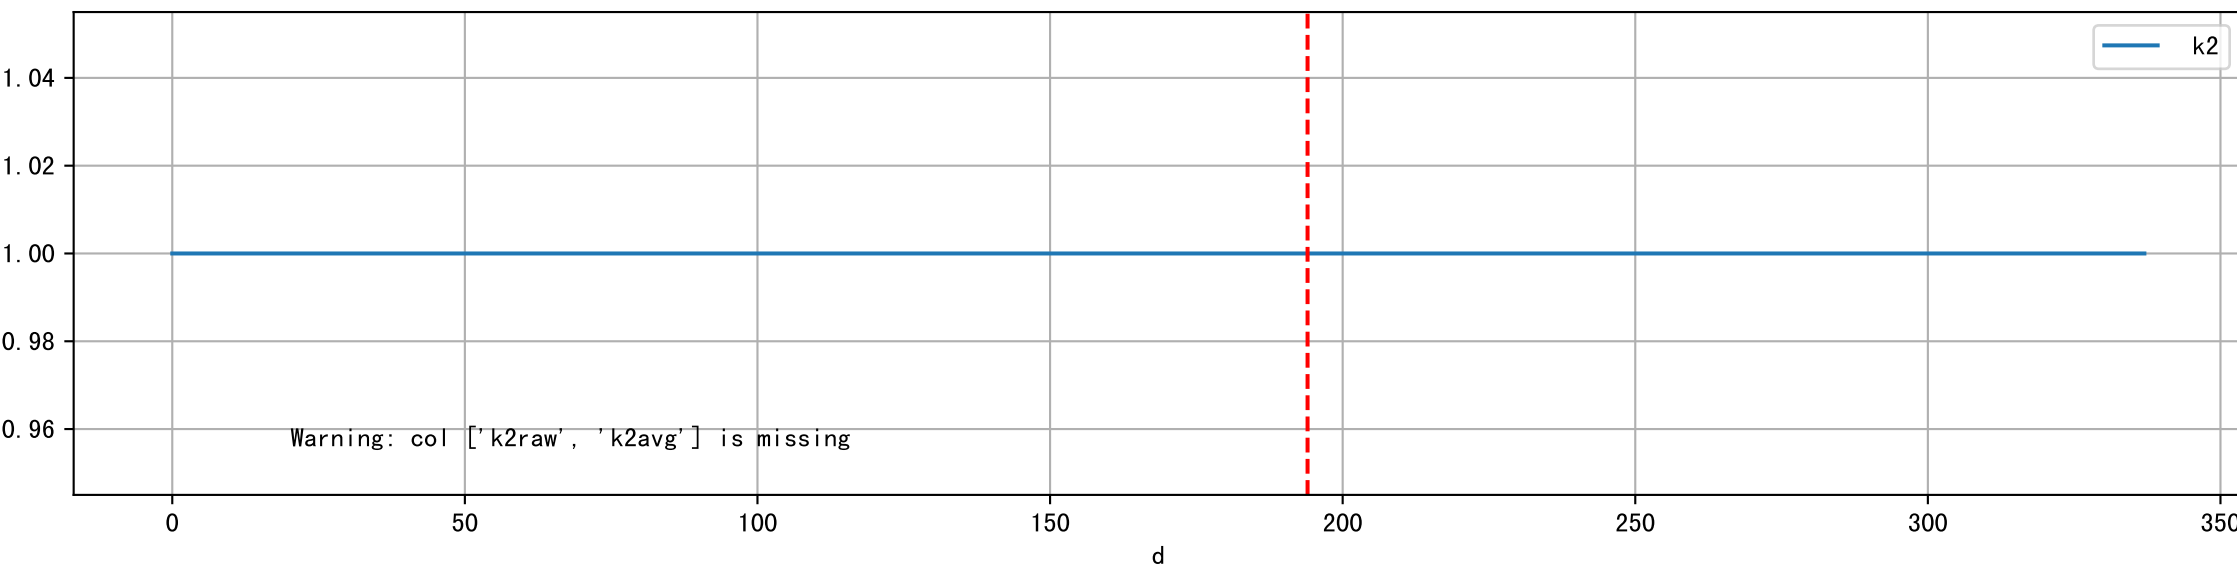

taocraw:-o', 'taocavg', 'taoc'], ['k0raw:-o', 'k0avg', 'k0'], ['k1raw:-o', 'k1avg', 'k1'], ['k2raw:-o', 'k2avg', 'k2'], ['Tblraw:-o', 'Tblavg',

P2-7 D:194 2026-03-08