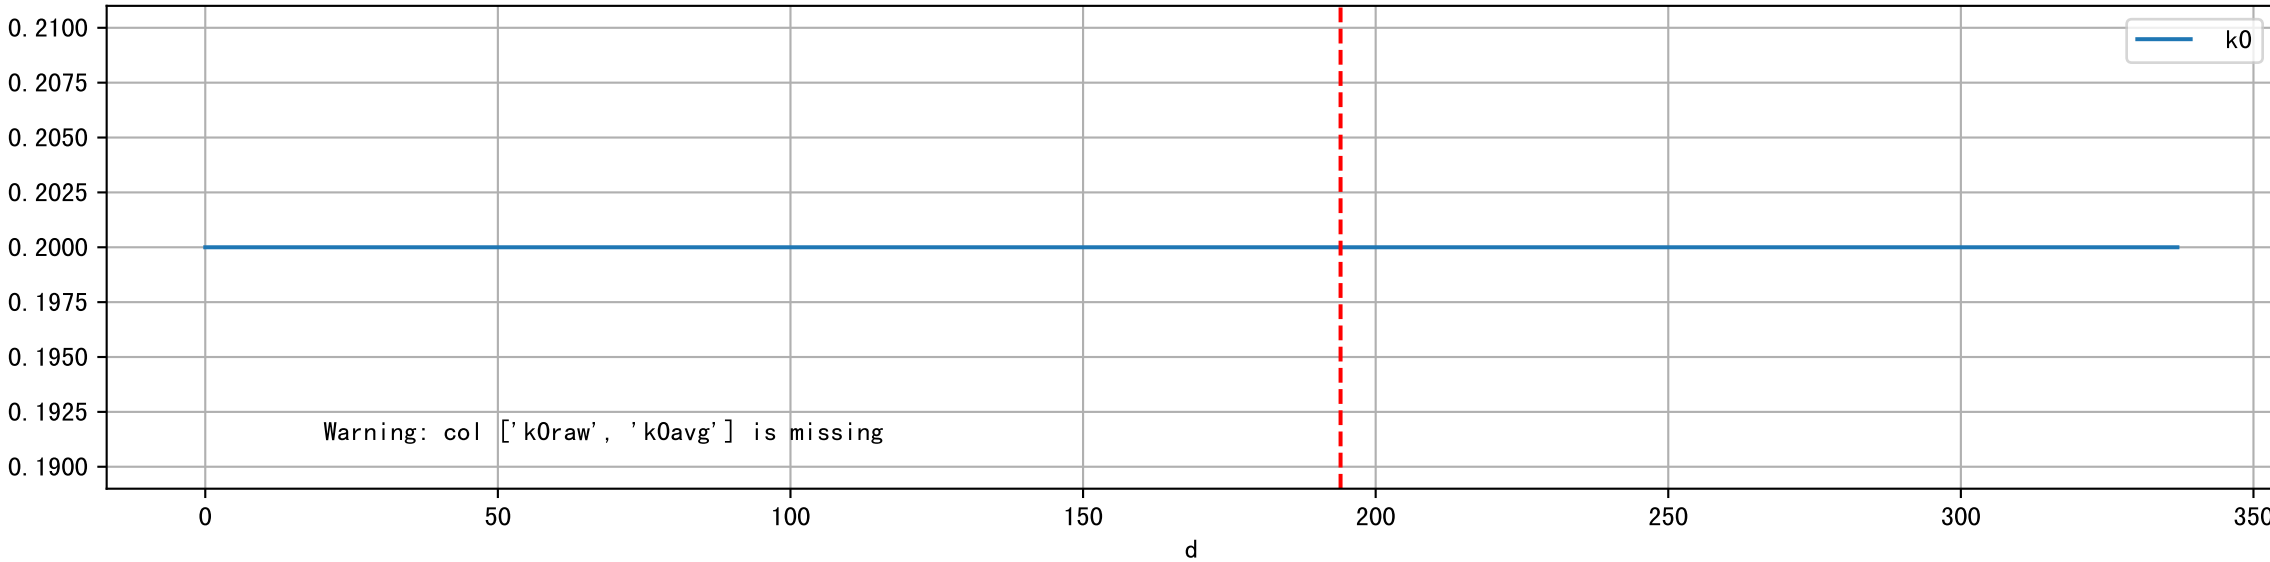

taocraw:-o', 'taocavg', 'taoc'], ['k0raw:-o', 'k0avg', 'k0'], ['k1raw:-o', 'k1avg', 'k1'], ['k2raw:-o', 'k2avg', 'k2'], ['Tblraw:-o', 'Tblavg',

P2-7 D:194 2026-03-08