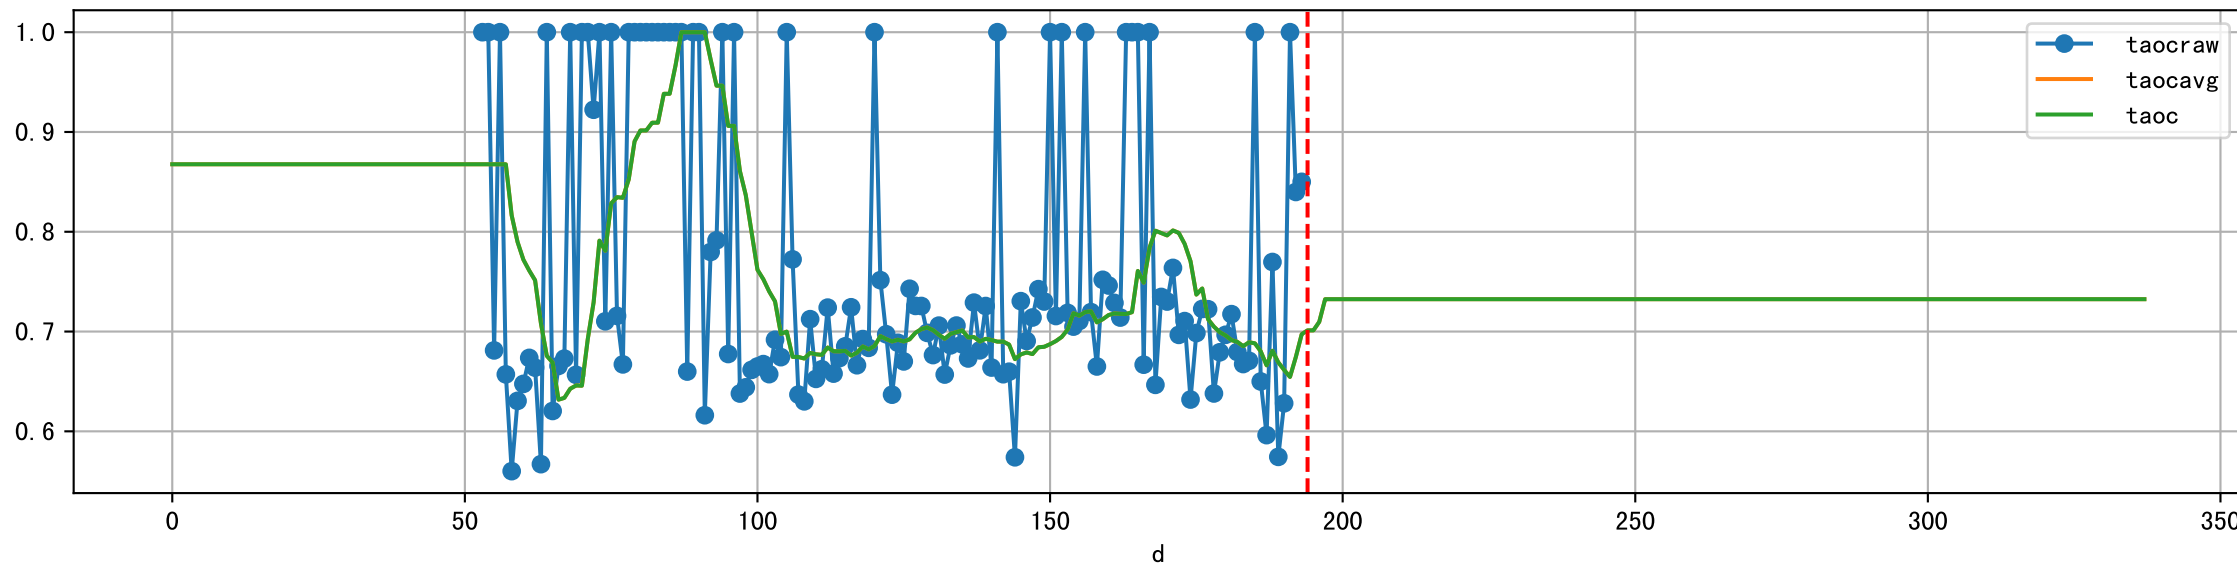

taocraw:-o', 'taocavg', 'taoc'], ['k0raw:-o', 'k0avg', 'k0'], ['k1raw:-o', 'k1avg', 'k1'], ['k2raw:-o', 'k2avg', 'k2'], ['Tblraw:-o', 'Tblavg',

P2-7 D:194 2026-03-08