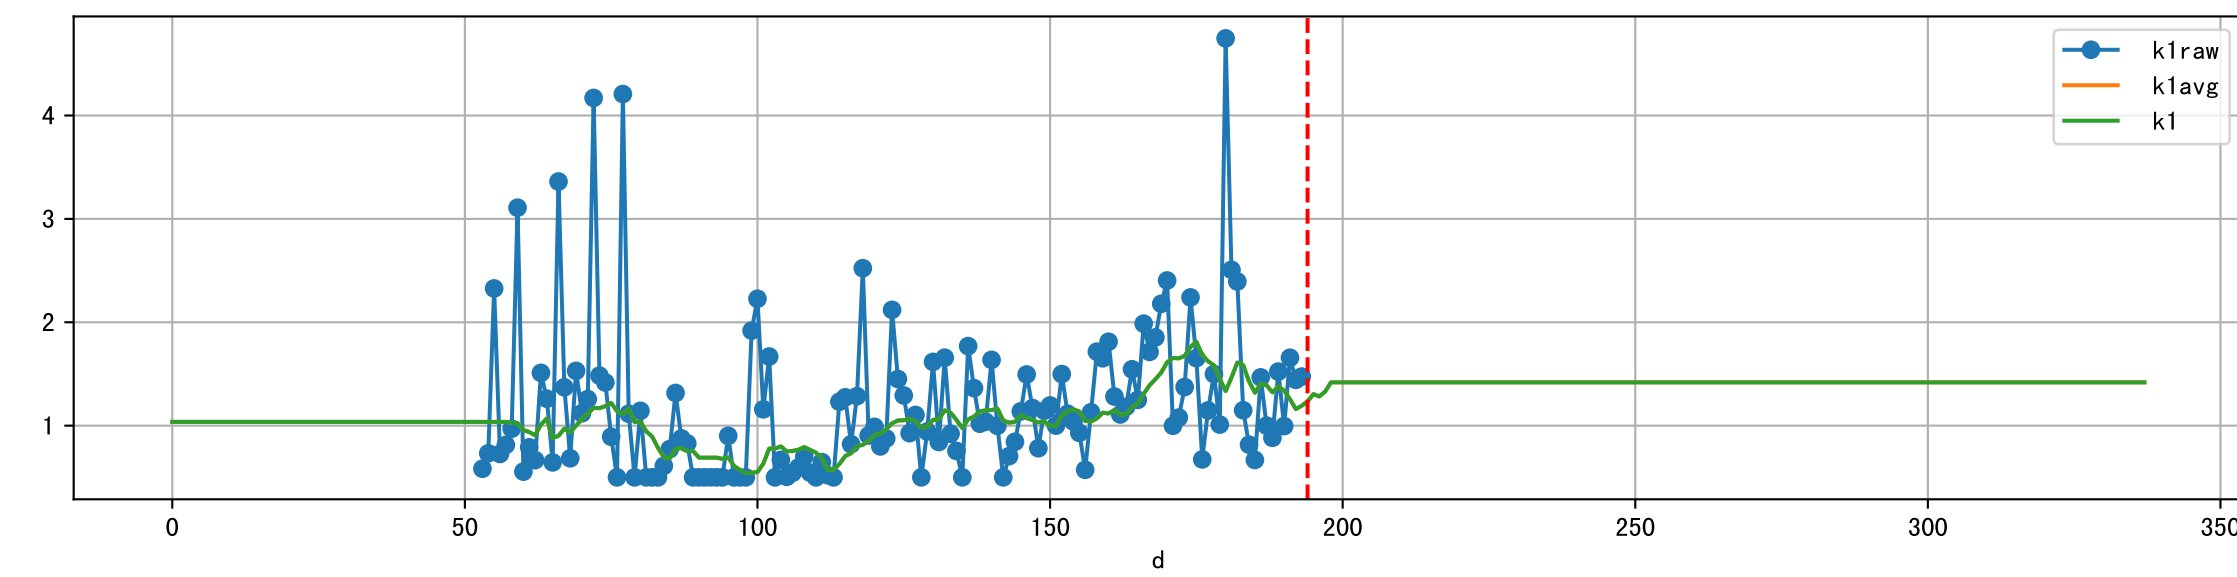

taocraw:-o', 'taocavg', 'taoc'], ['k0raw:-o', 'k0avg', 'k0'], ['k1raw:-o', 'k1avg', 'k1'], ['k2raw:-o', 'k2avg', 'k2'], ['Tblraw:-o', 'Tblavg',

P2-7 D:194 2026-03-08