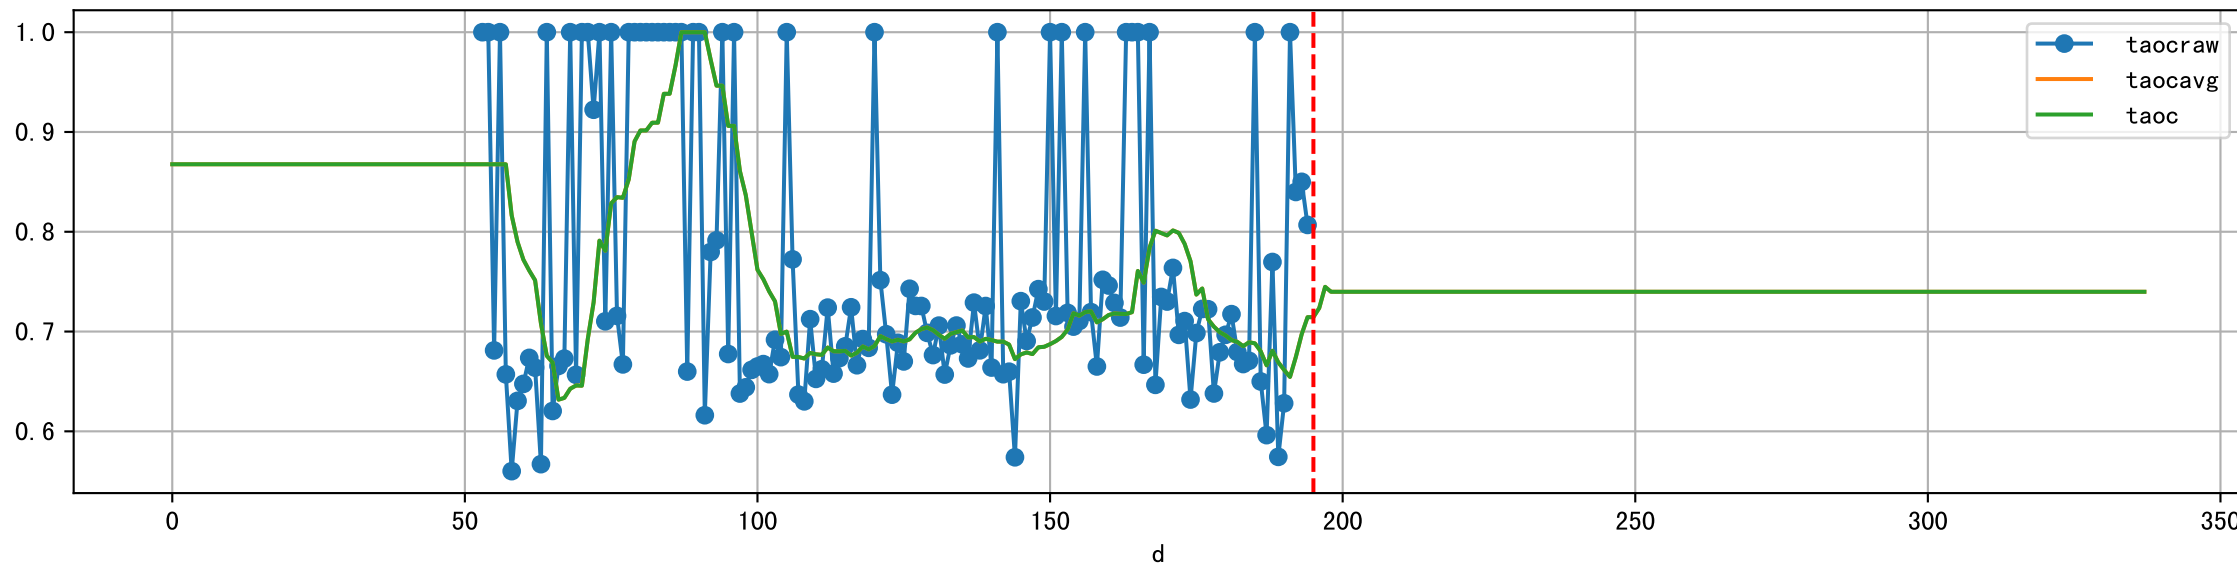

taocraw:-o', 'taocavg', 'taoc'], ['k0raw:-o', 'k0avg', 'k0'], ['k1raw:-o', 'k1avg', 'k1'], ['k2raw:-o', 'k2avg', 'k2'], ['Tblraw:-o', 'Tblavg',

P2-7 D:195 2026-03-09