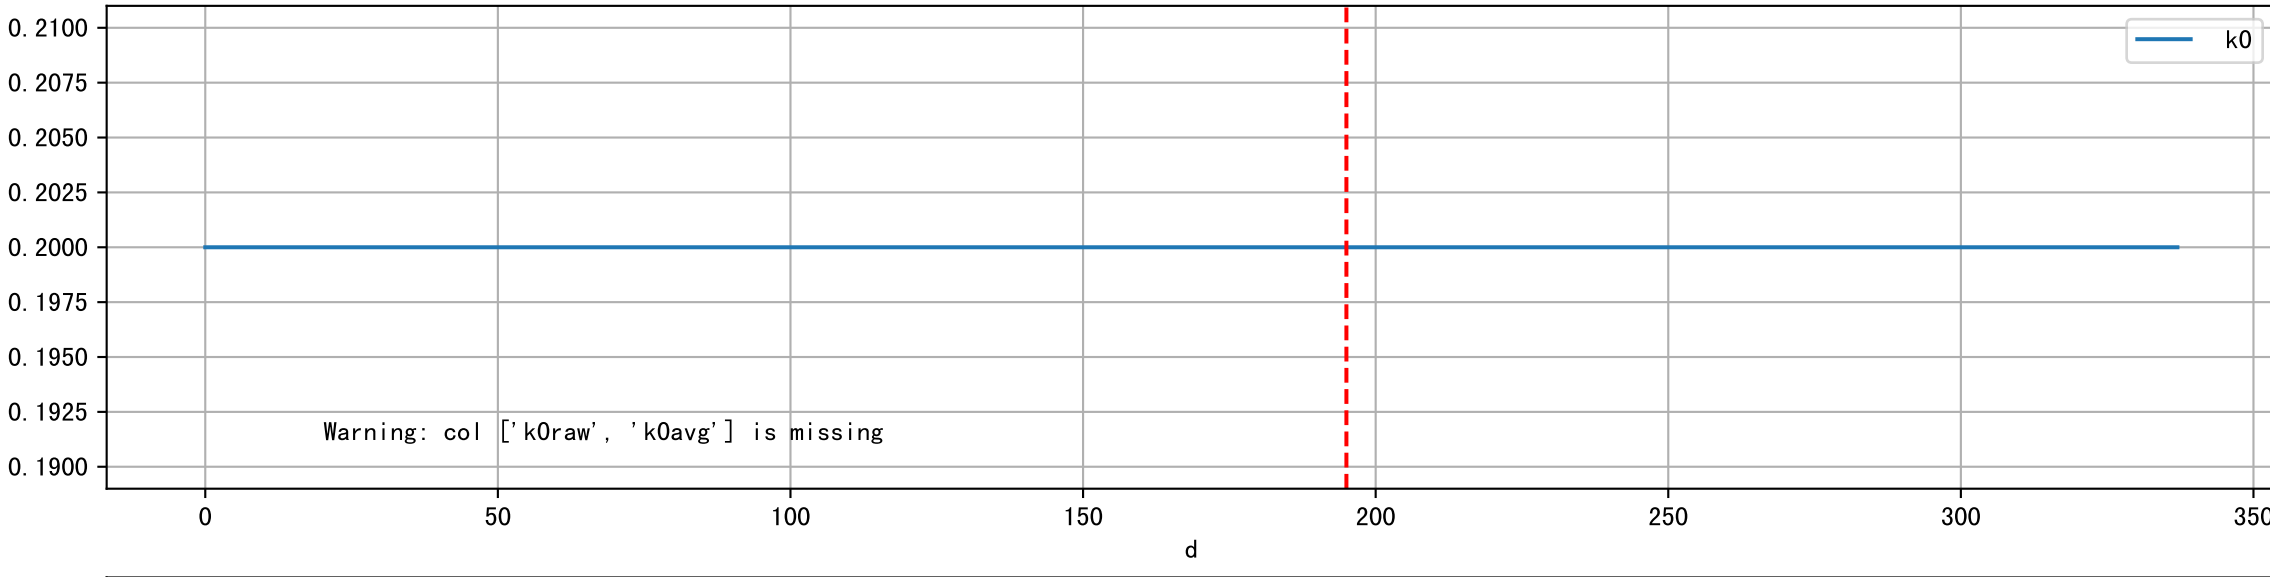

taocraw:-o', 'taocavg', 'taoc'], ['k0raw:-o', 'k0avg', 'k0'], ['k1raw:-o', 'k1avg', 'k1'], ['k2raw:-o', 'k2avg', 'k2'], ['Tblraw:-o', 'Tblavg',

P2-7 D:195 2026-03-09