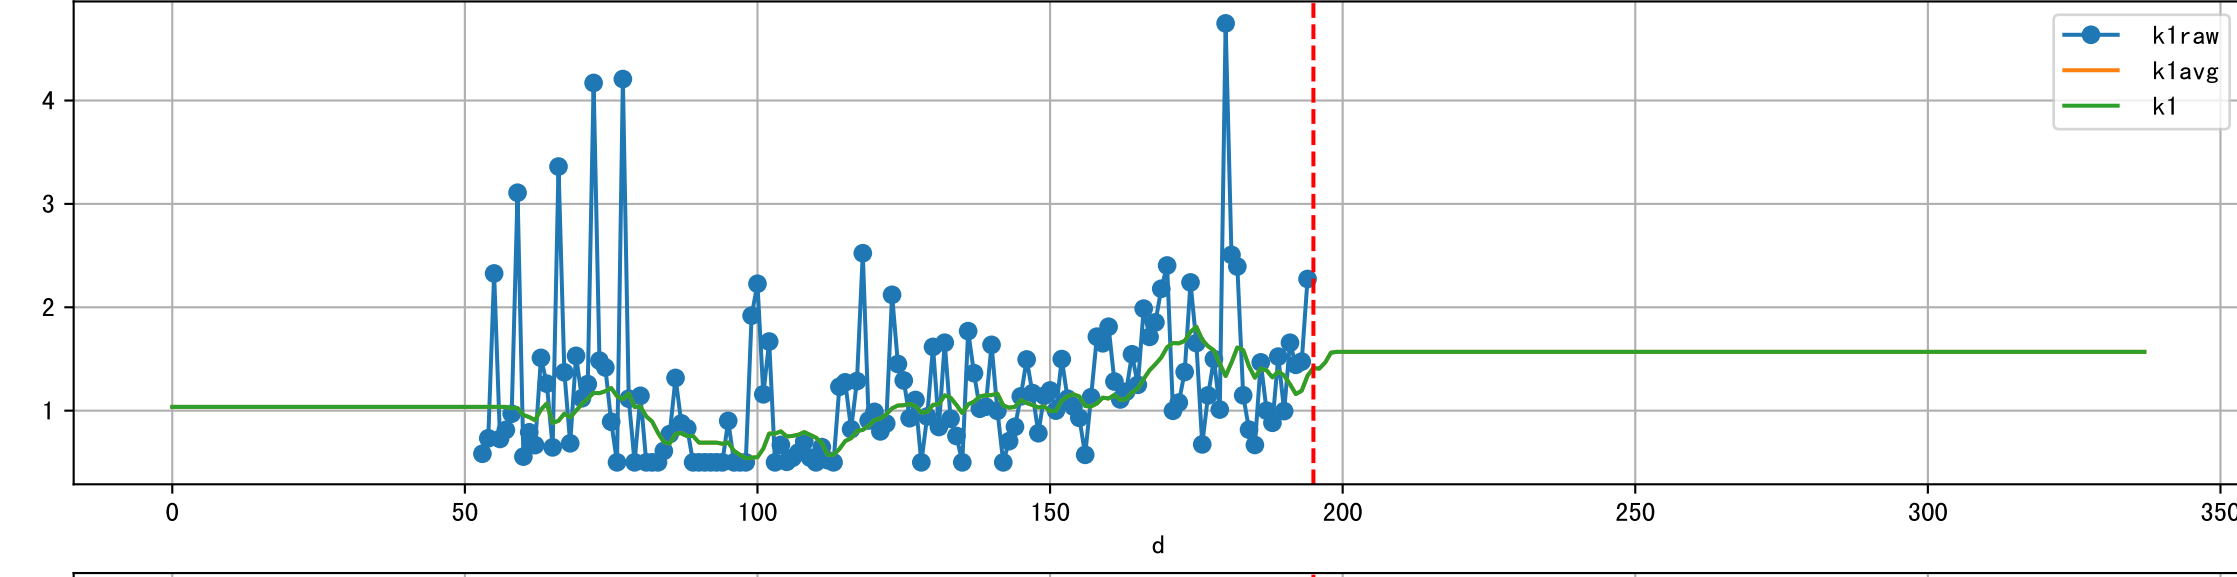

taocraw:-o', 'taocavg', 'taoc'], ['k0raw:-o', 'k0avg', 'k0'], ['k1raw:-o', 'k1avg', 'k1'], ['k2raw:-o', 'k2avg', 'k2'], ['Tblraw:-o', 'Tblavg',

P2-7 D:195 2026-03-09