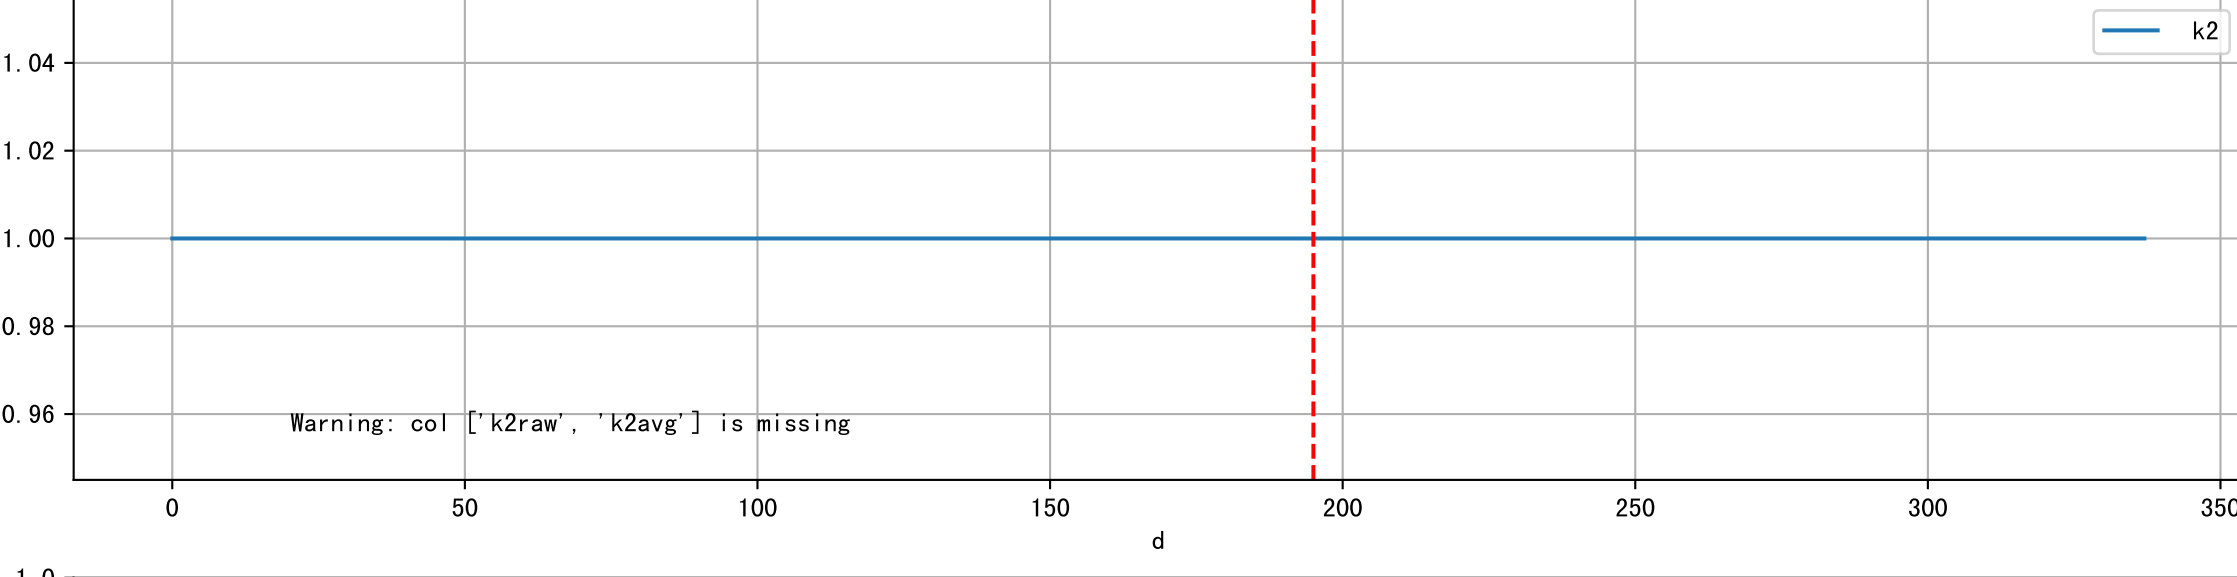

taocraw:-o', 'taocavg', 'taoc'], ['k0raw:-o', 'k0avg', 'k0'], ['k1raw:-o', 'k1avg', 'k1'], ['k2raw:-o', 'k2avg', 'k2'], ['Tblraw:-o', 'Tblavg',

P2-7 D:195 2026-03-09