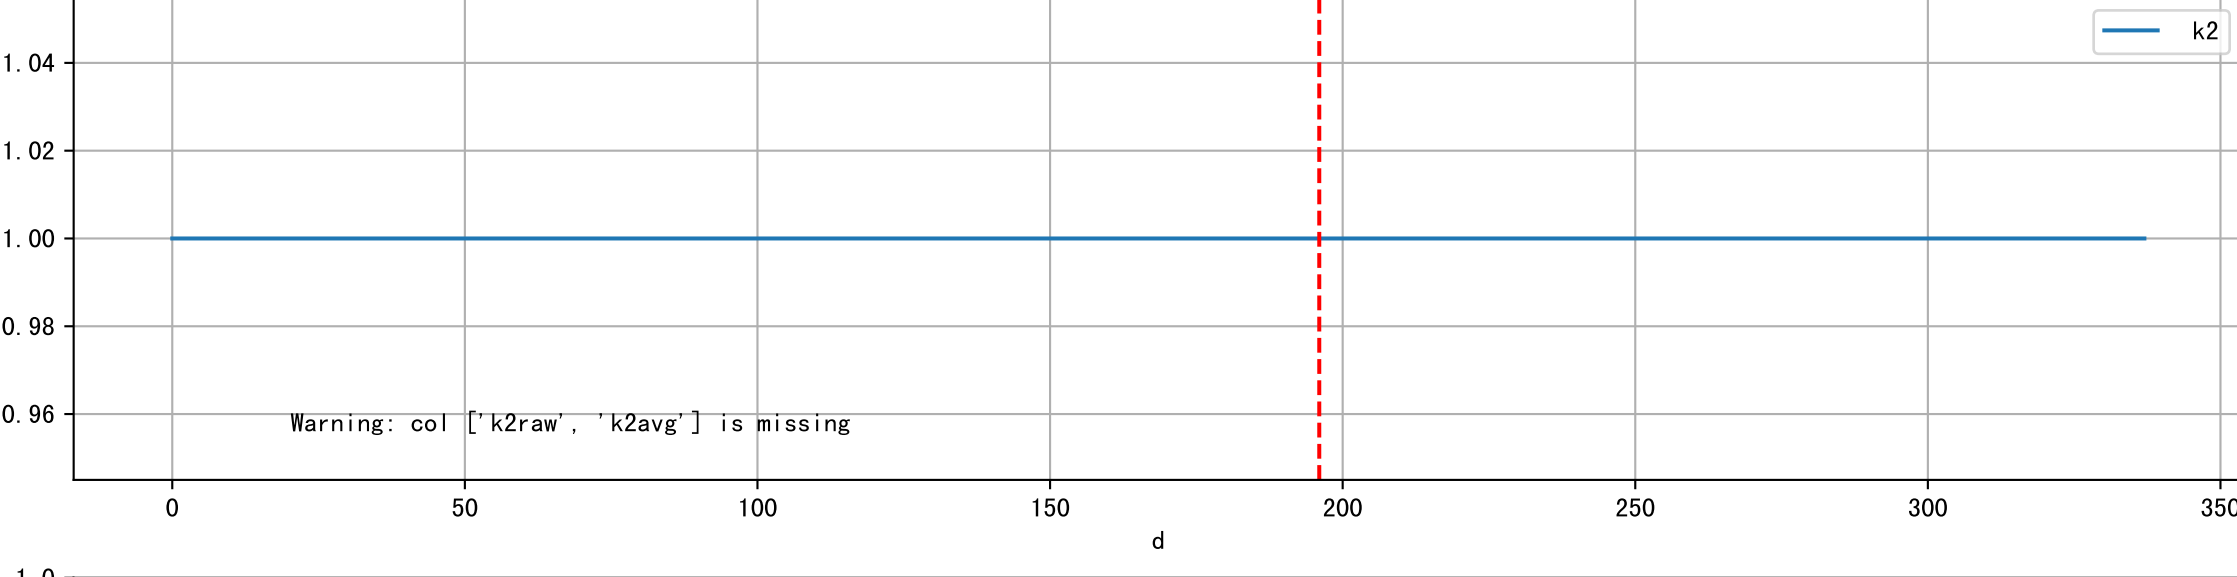

taocraw:-o', 'taocavg', 'taoc'], ['k0raw:-o', 'k0avg', 'k0'], ['k1raw:-o', 'k1avg', 'k1'], ['k2raw:-o', 'k2avg', 'k2'], ['Tblraw:-o', 'Tblavg', 'Tbl']

P2-7 D:196 2026-03-10