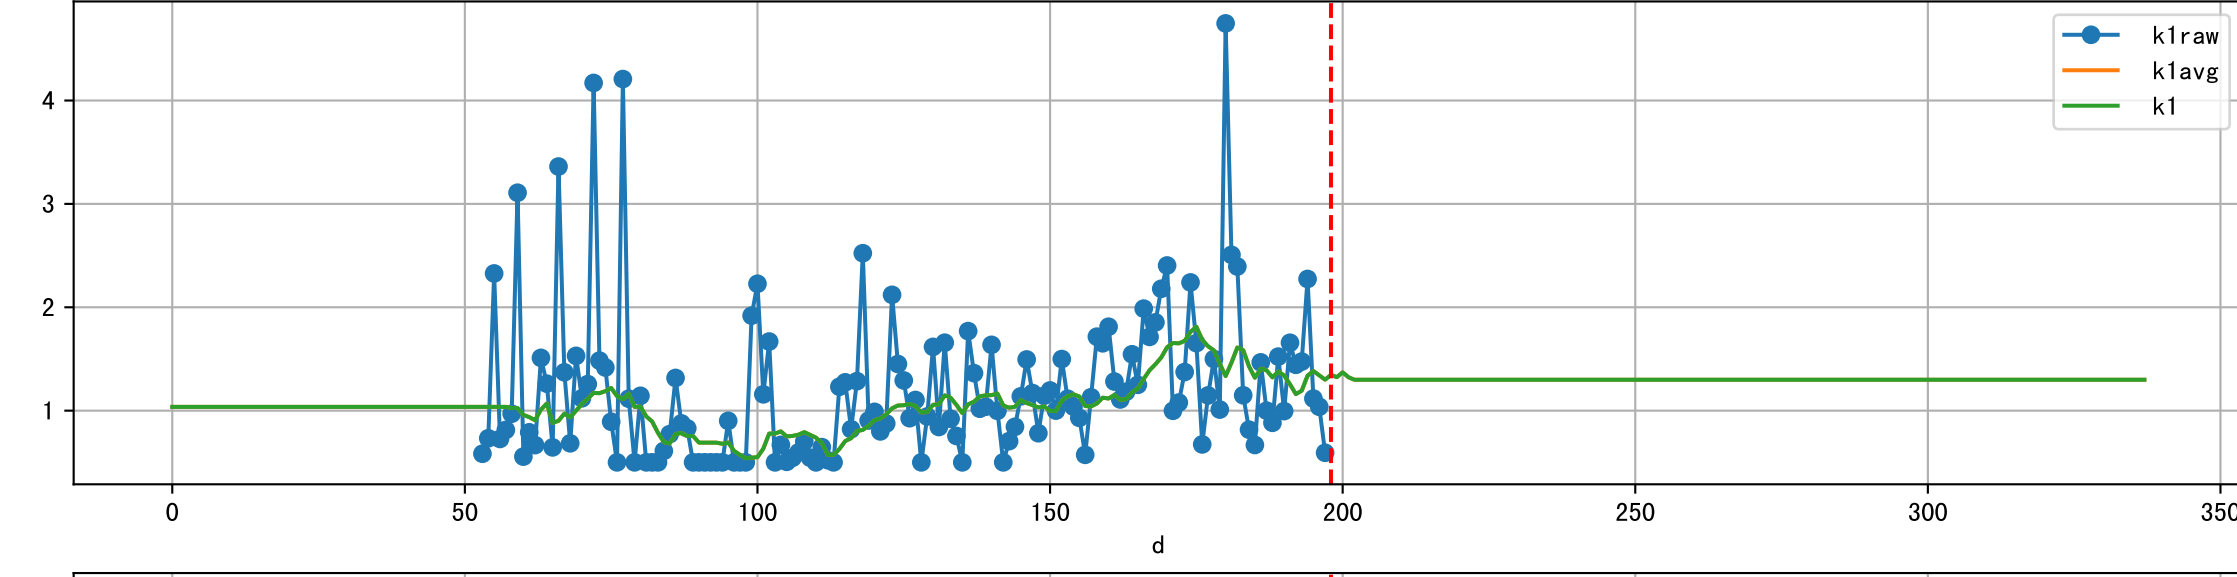

taocraw:-o', 'taocavg', 'taoc'], ['k0raw:-o', 'k0avg', 'k0'], ['k1raw:-o', 'k1avg', 'k1'], ['k2raw:-o', 'k2avg', 'k2'], ['Tblraw:-o', 'Tblavg',

P2-7 D:198 2026-03-12