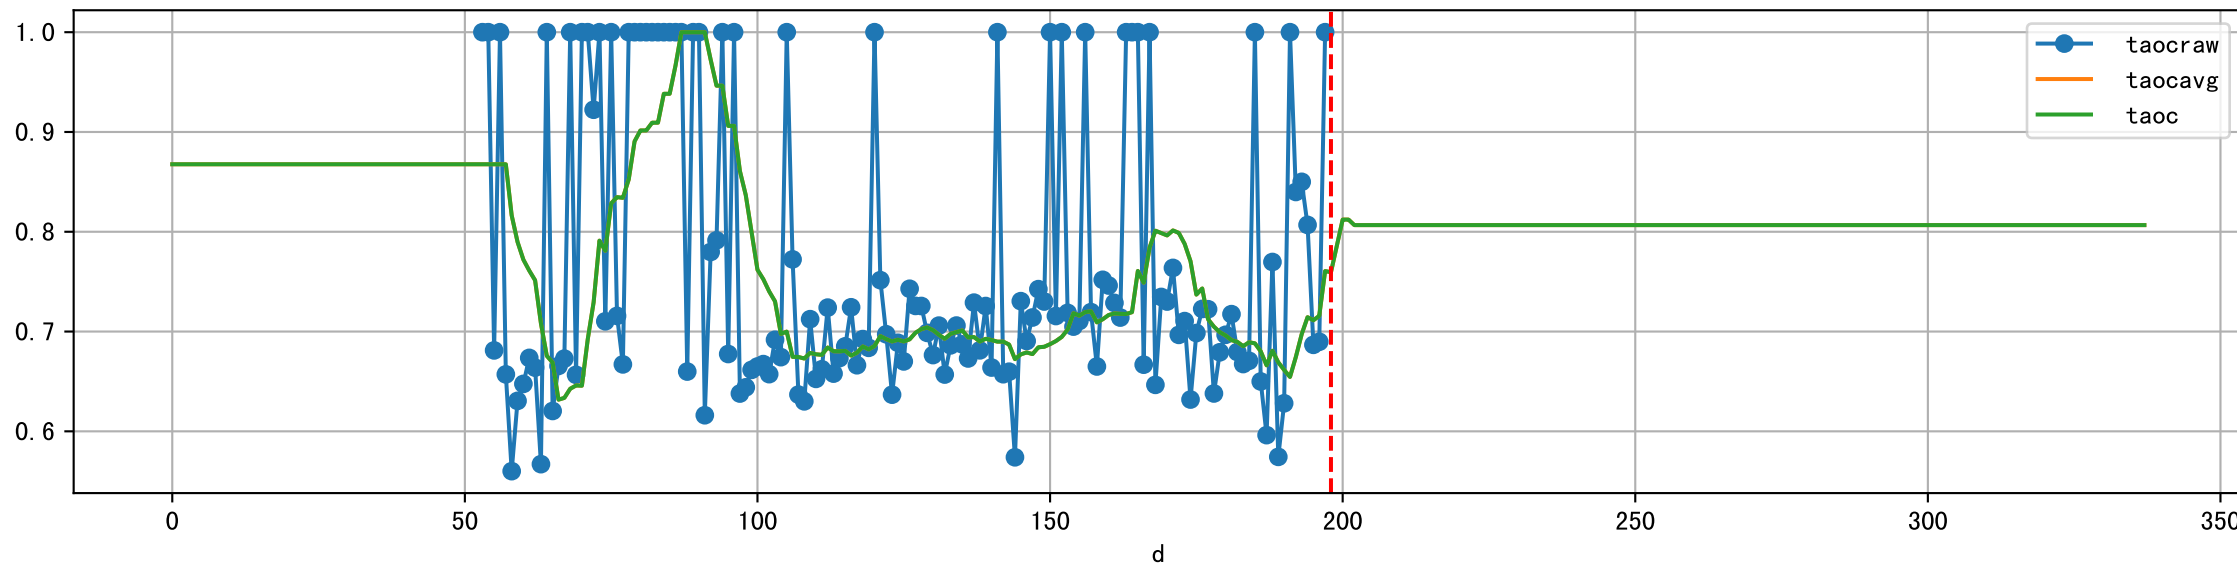

taocraw:-o', 'taocavg', 'taoc'], ['k0raw:-o', 'k0avg', 'k0'], ['k1raw:-o', 'k1avg', 'k1'], ['k2raw:-o', 'k2avg', 'k2'], ['Tblraw:-o', 'Tblavg',

P2-7 D:198 2026-03-12