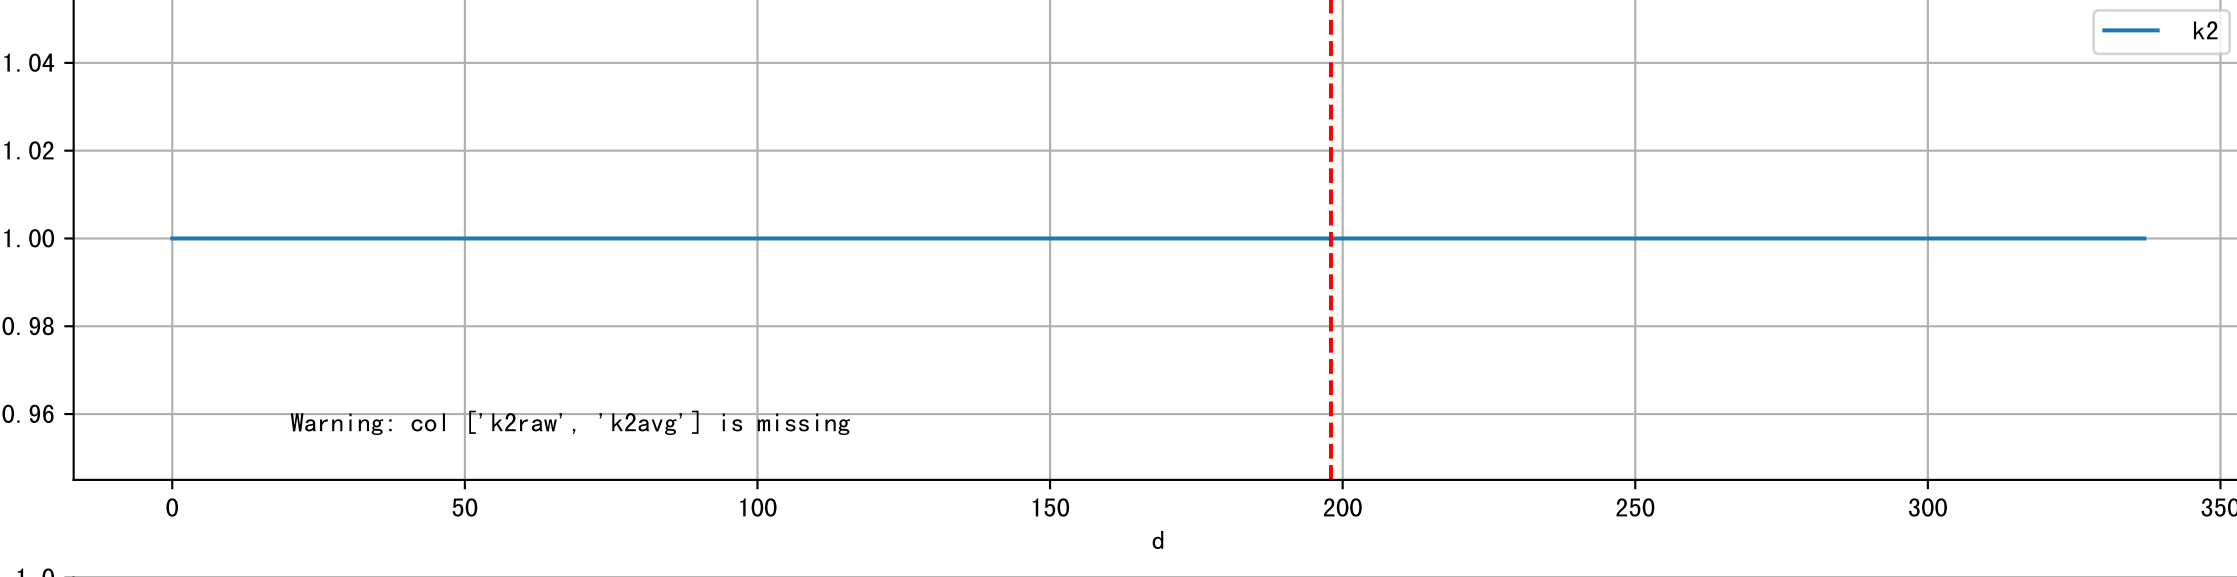

taocraw:-o', 'taocavg', 'taoc'], ['k0raw:-o', 'k0avg', 'k0'], ['k1raw:-o', 'k1avg', 'k1'], ['k2raw:-o', 'k2avg', 'k2'], ['Tblraw:-o', 'Tblavg',

P2-7 D:198 2026-03-12