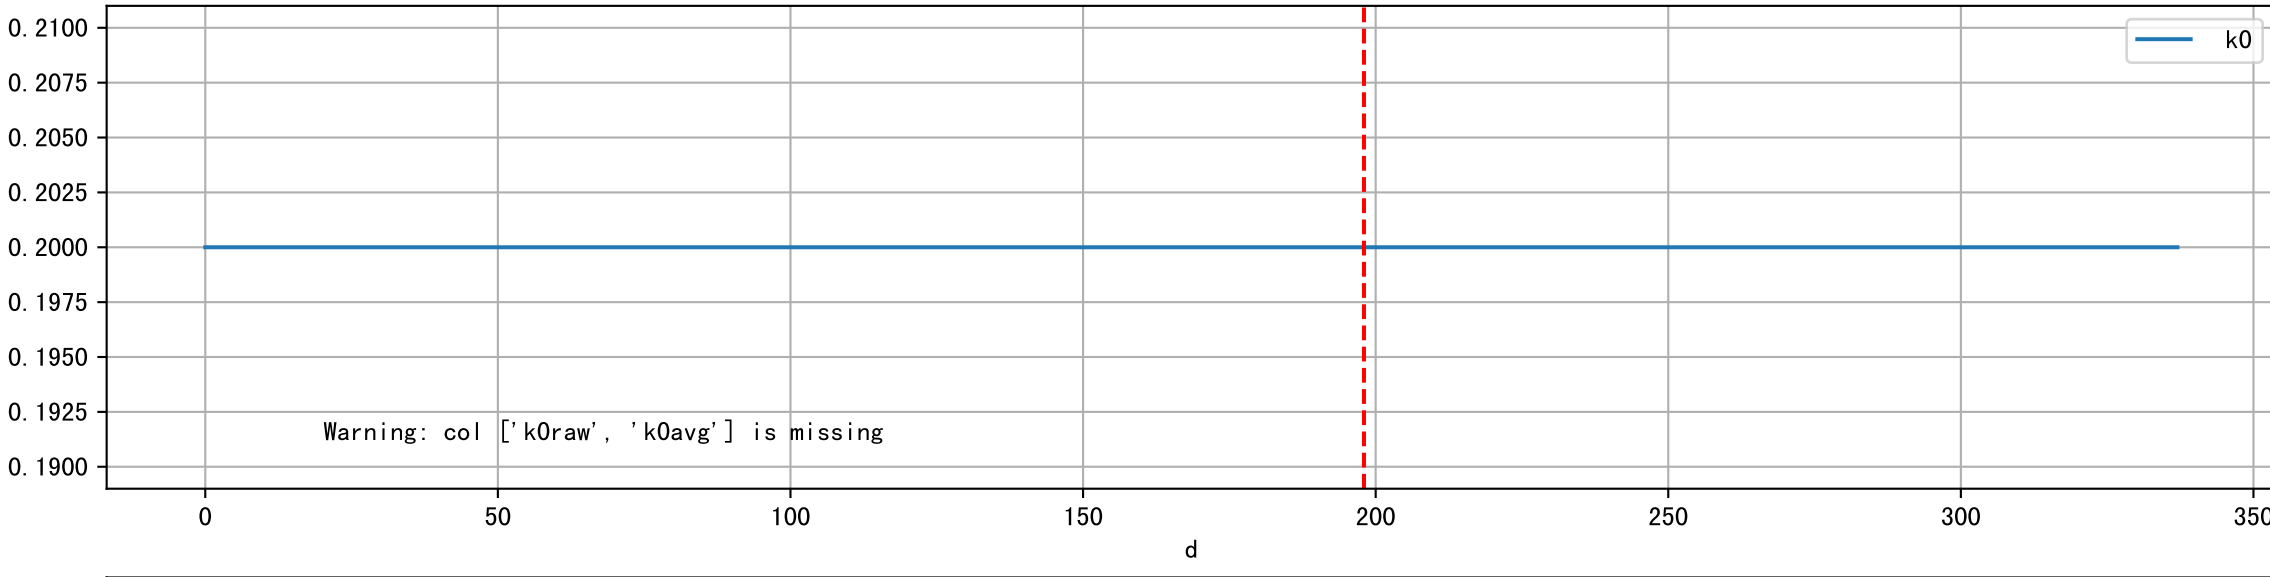

taocraw:-o', 'taocavg', 'taoc'], ['k0raw:-o', 'k0avg', 'k0'], ['k1raw:-o', 'k1avg', 'k1'], ['k2raw:-o', 'k2avg', 'k2'], ['Tblraw:-o', 'Tblavg',

P2-7 D:198 2026-03-12