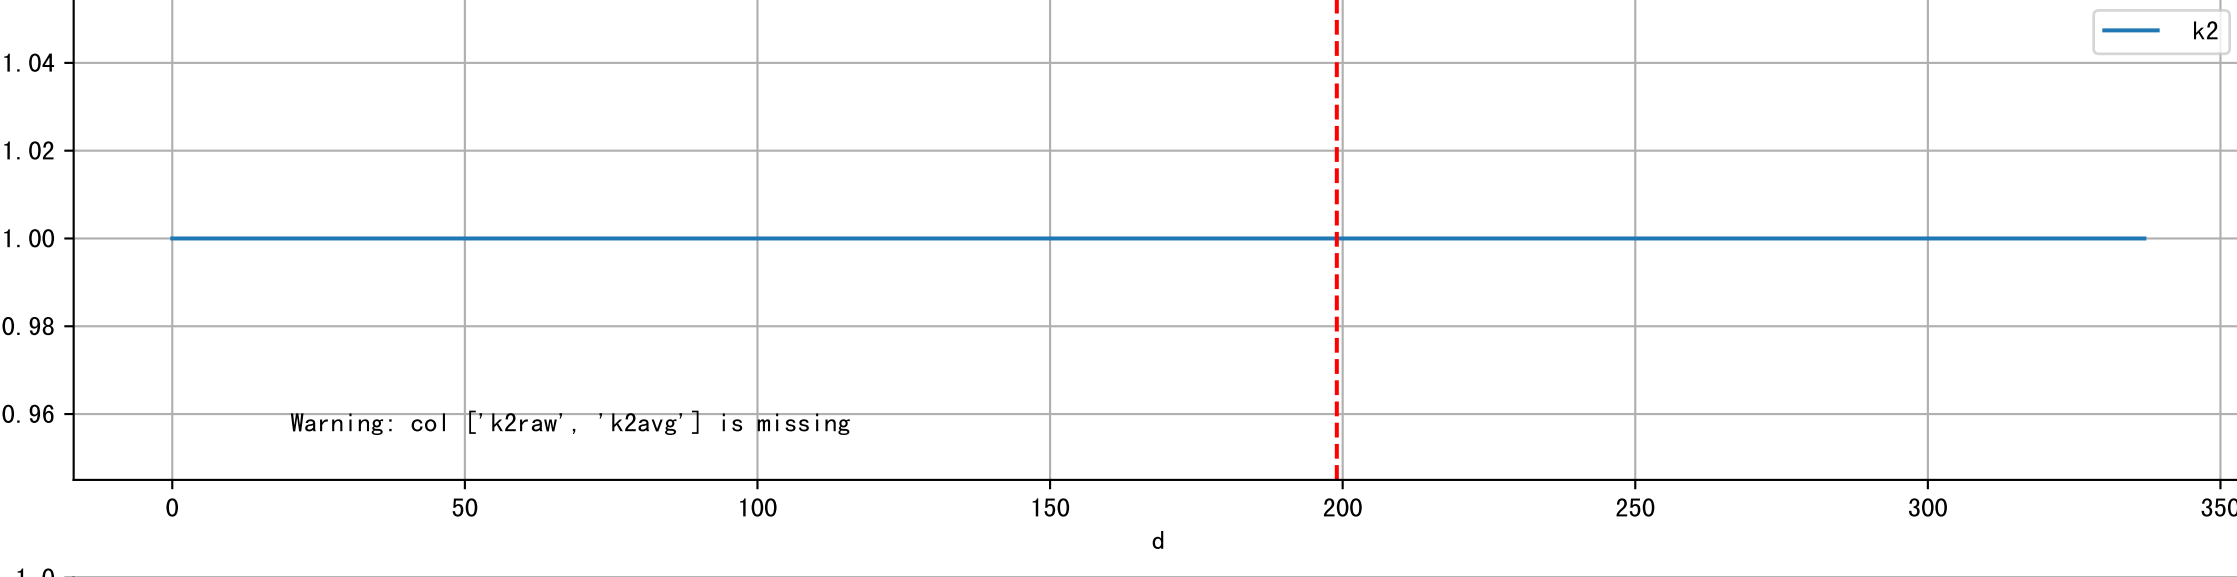

taocraw:-o', 'taocavg', 'taoc'], ['k0raw:-o', 'k0avg', 'k0'], ['k1raw:-o', 'k1avg', 'k1'], ['k2raw:-o', 'k2avg', 'k2'], ['Tblraw:-o', 'Tblavg',

P2-7 D:199 2026-03-13