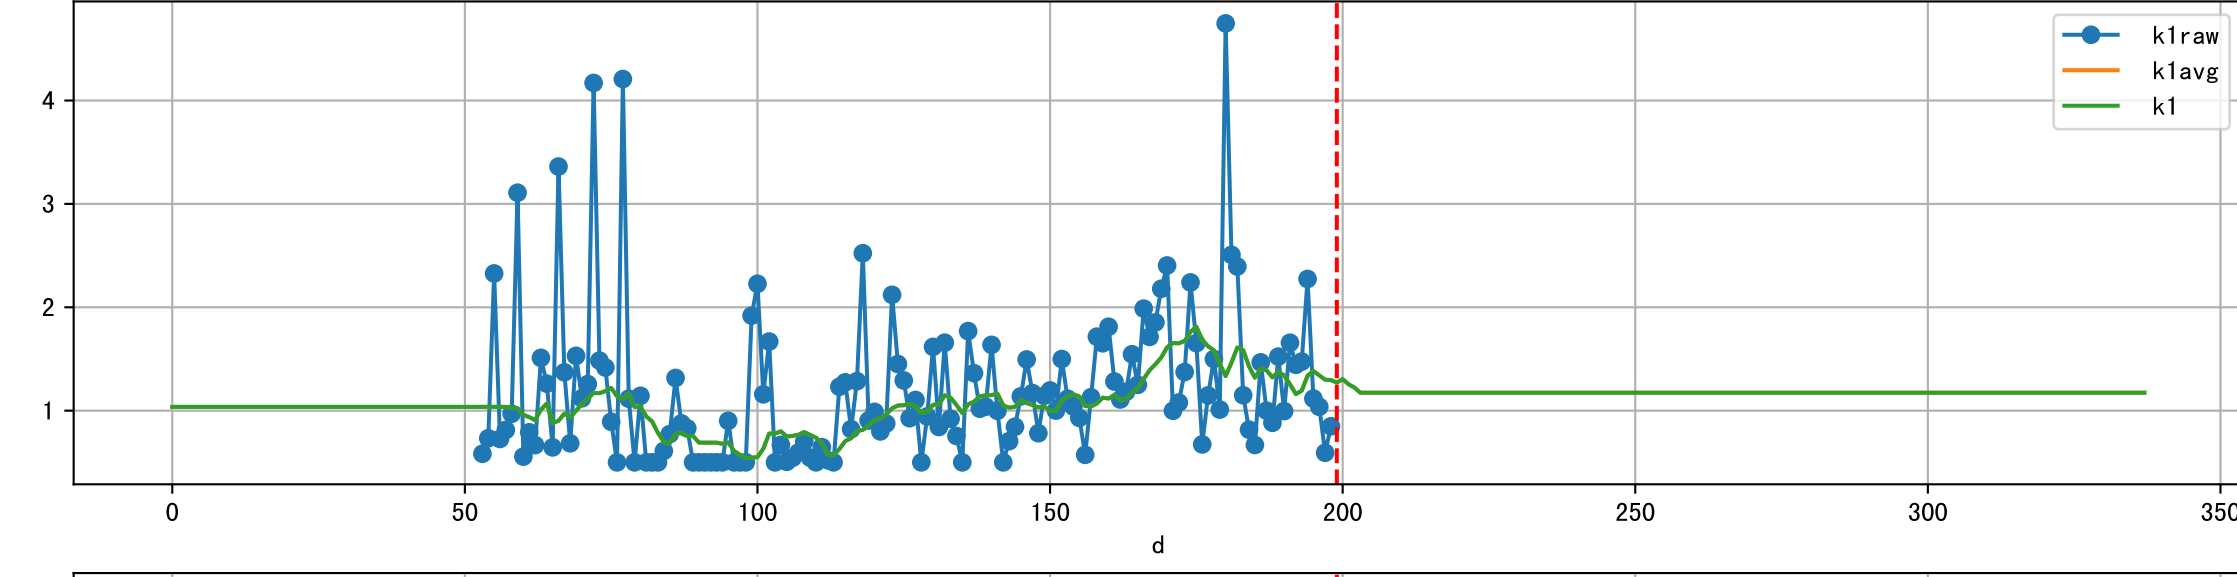

taocraw:-o', 'taocavg', 'taoc'], ['k0raw:-o', 'k0avg', 'k0'], ['k1raw:-o', 'k1avg', 'k1'], ['k2raw:-o', 'k2avg', 'k2'], ['Tblraw:-o', 'Tblavg',

P2-7 D:199 2026-03-13