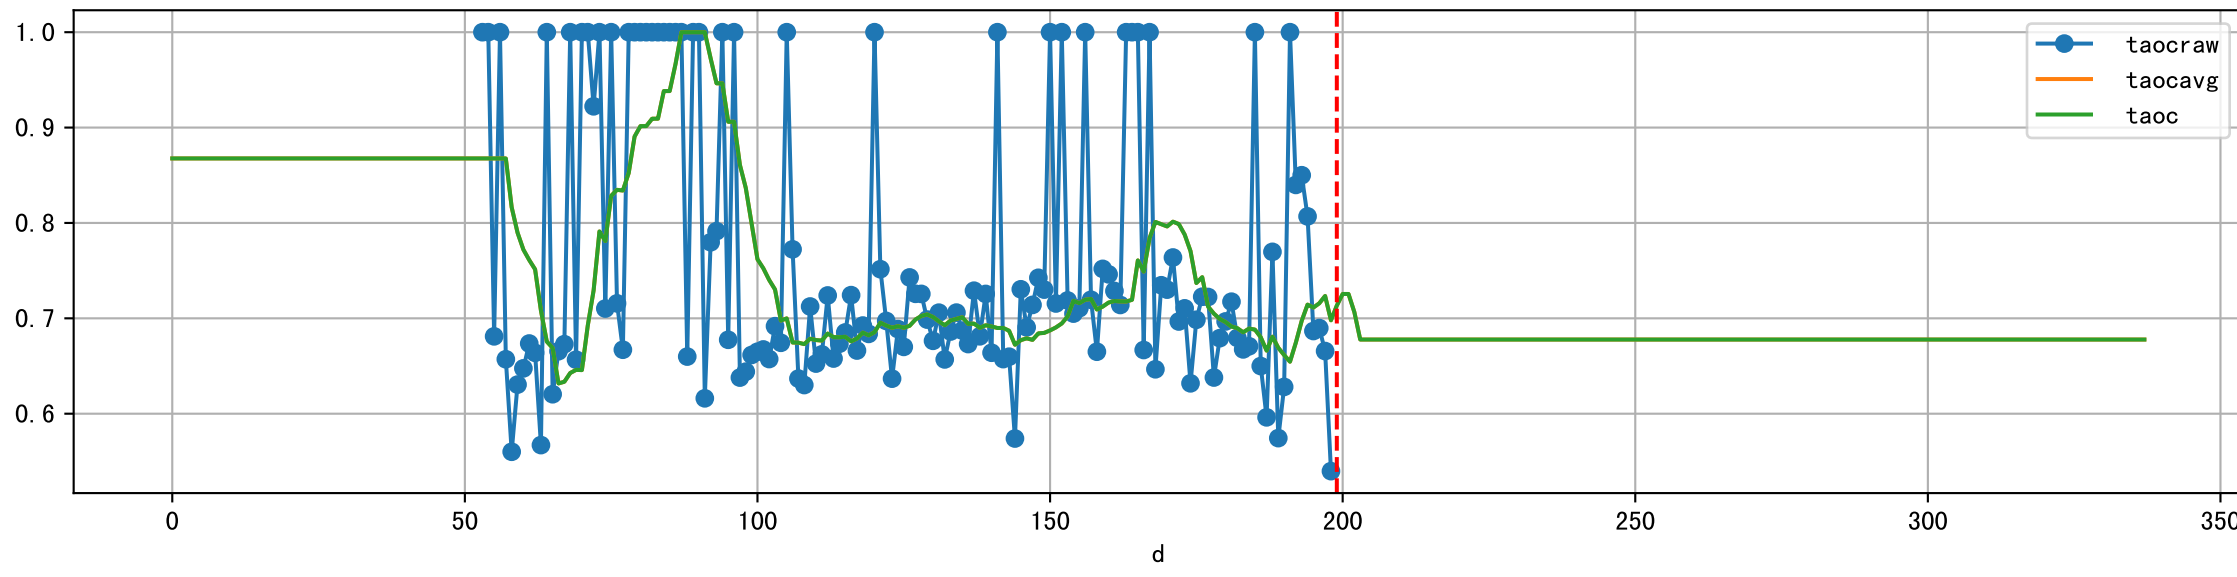

taocraw:-o', 'taocavg', 'taoc'], ['k0raw:-o', 'k0avg', 'k0'], ['k1raw:-o', 'k1avg', 'k1'], ['k2raw:-o', 'k2avg', 'k2'], ['Tblraw:-o', 'Tblavg',

P2-7 D:199 2026-03-13