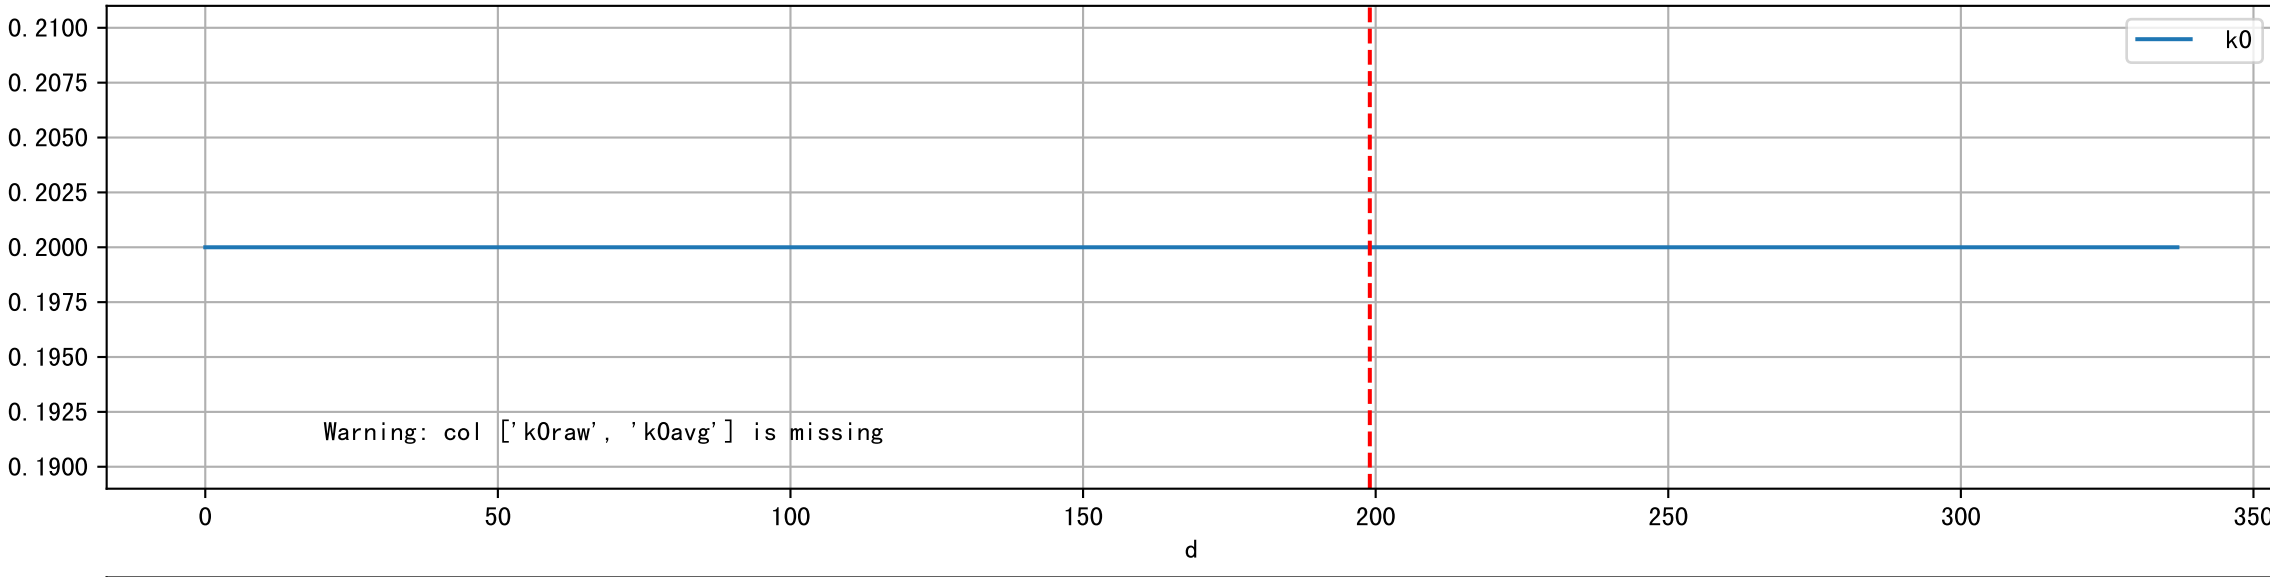

taocraw:-o', 'taocavg', 'taoc'], ['k0raw:-o', 'k0avg', 'k0'], ['k1raw:-o', 'k1avg', 'k1'], ['k2raw:-o', 'k2avg', 'k2'], ['Tblraw:-o', 'Tblavg',

P2-7 D:199 2026-03-13