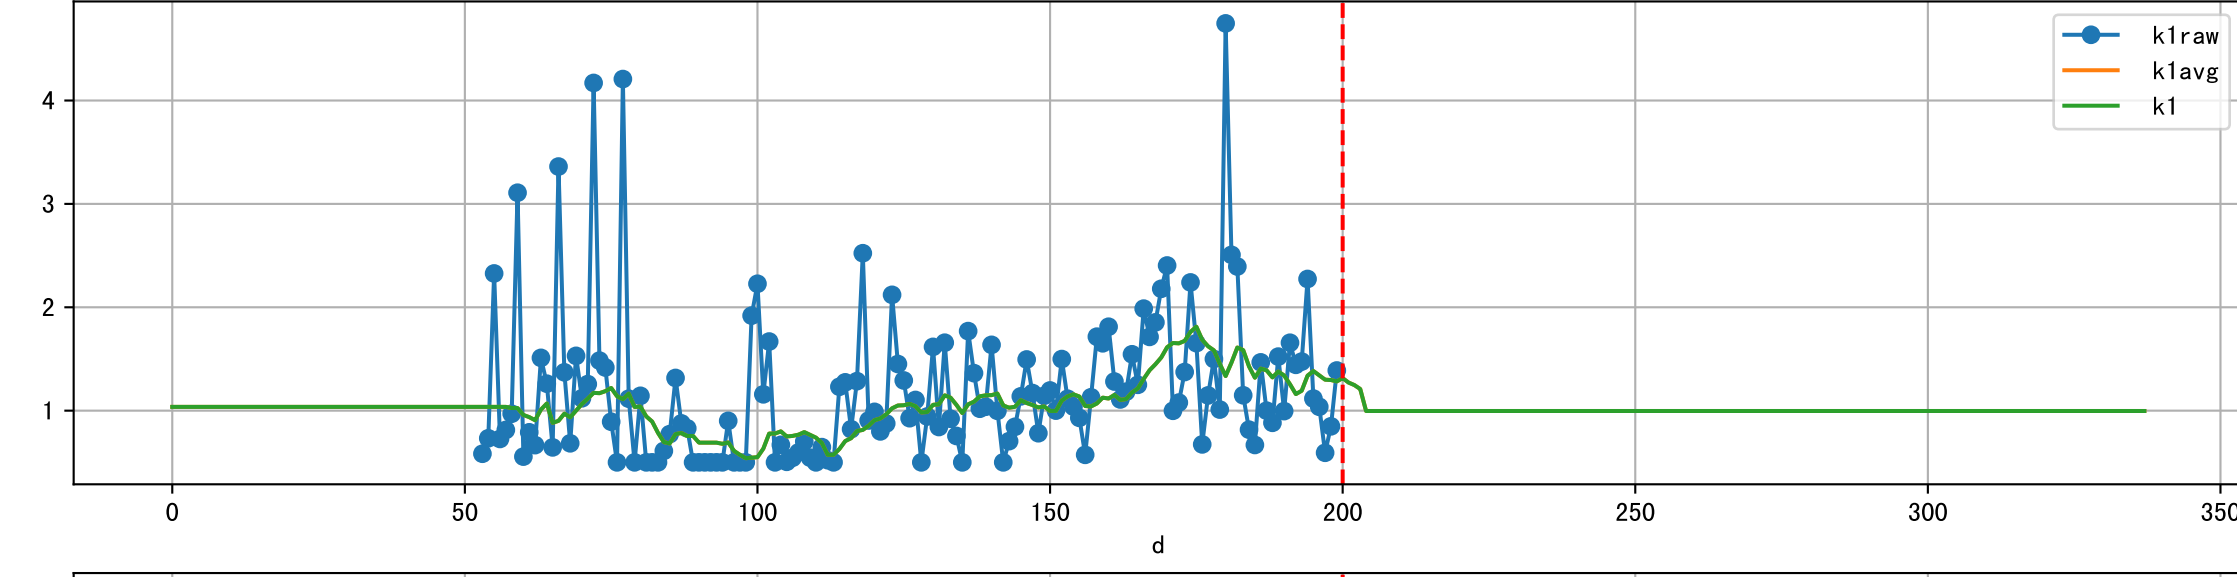

taocraw:-o', 'taocavg', 'taoc'], ['k0raw:-o', 'k0avg', 'k0'], ['k1raw:-o', 'k1avg', 'k1'], ['k2raw:-o', 'k2avg', 'k2'], ['Tblraw:-o', 'Tblavg',

P2-7 D:200 2026-03-14