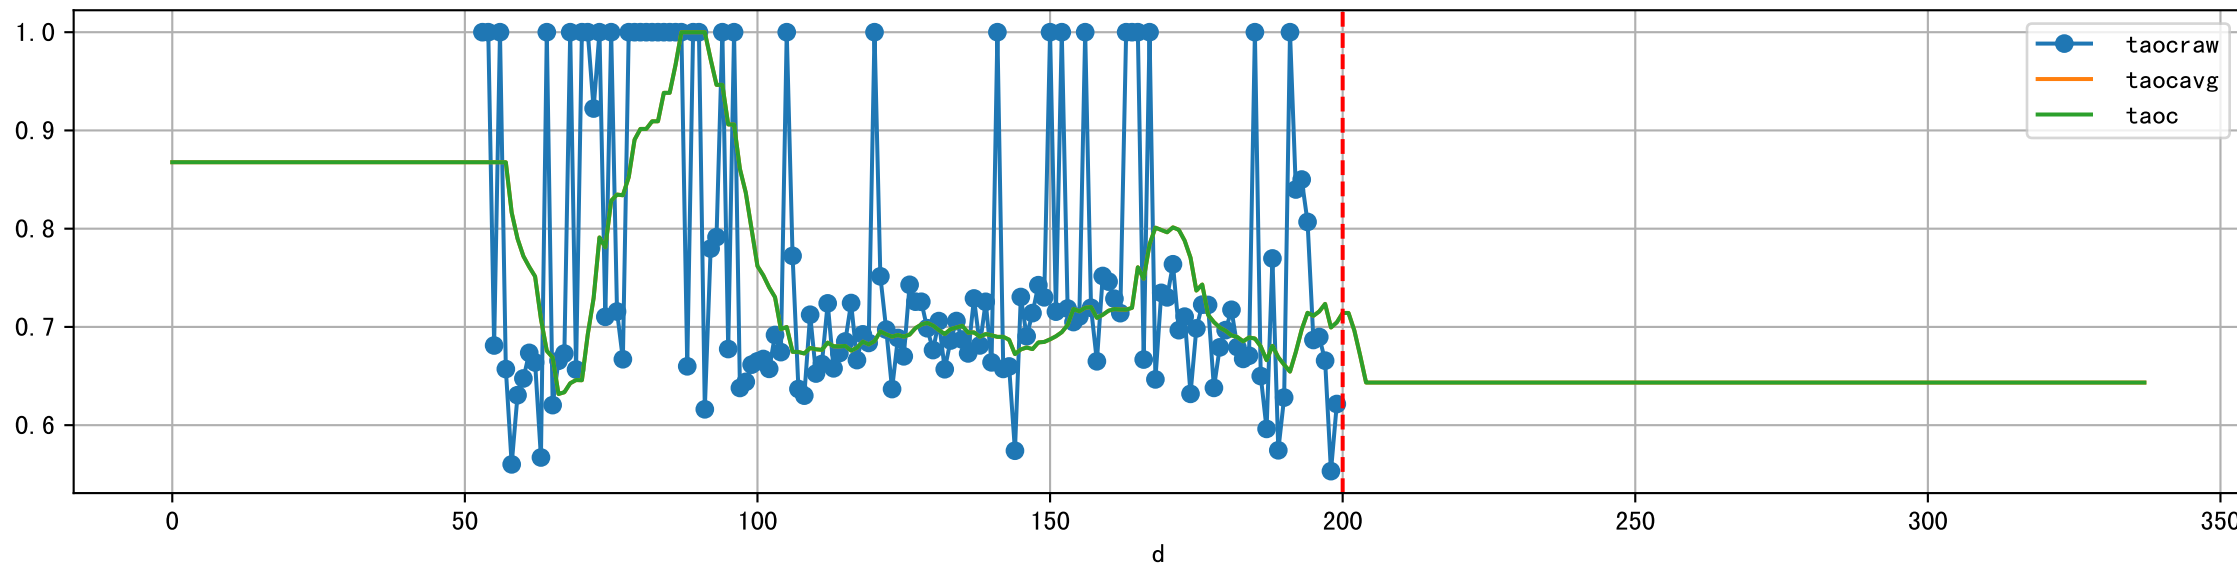

taocraw:-o', 'taocavg', 'taoc'], ['k0raw:-o', 'k0avg', 'k0'], ['k1raw:-o', 'k1avg', 'k1'], ['k2raw:-o', 'k2avg', 'k2'], ['Tblraw:-o', 'Tblavg',

P2-7 D:200 2026-03-14