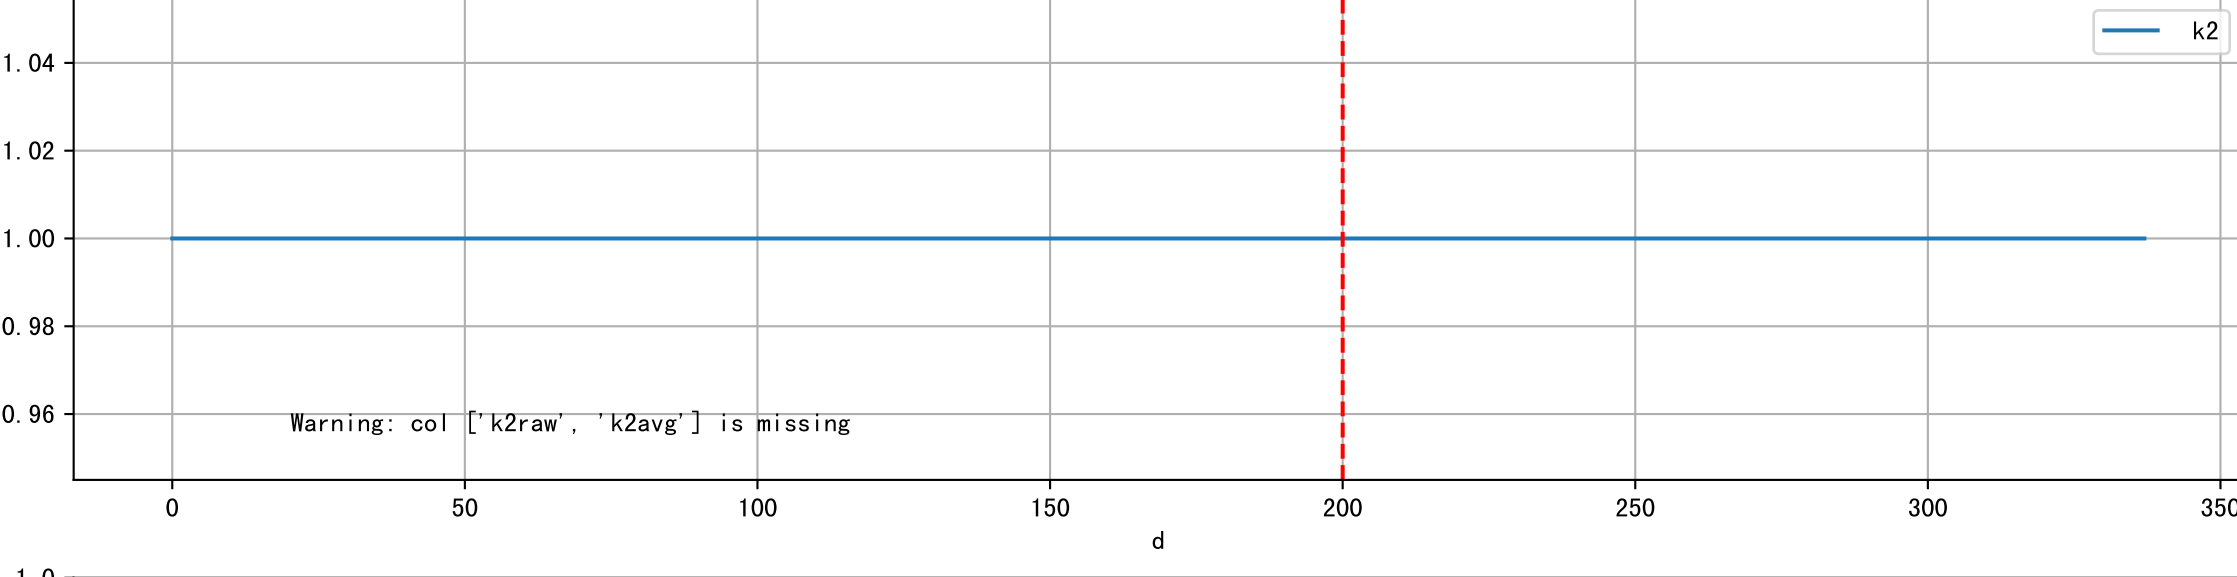

taocraw:-o', 'taocavg', 'taoc'], ['k0raw:-o', 'k0avg', 'k0'], ['k1raw:-o', 'k1avg', 'k1'], ['k2raw:-o', 'k2avg', 'k2'], ['Tblraw:-o', 'Tblavg',

P2-7 D:200 2026-03-14