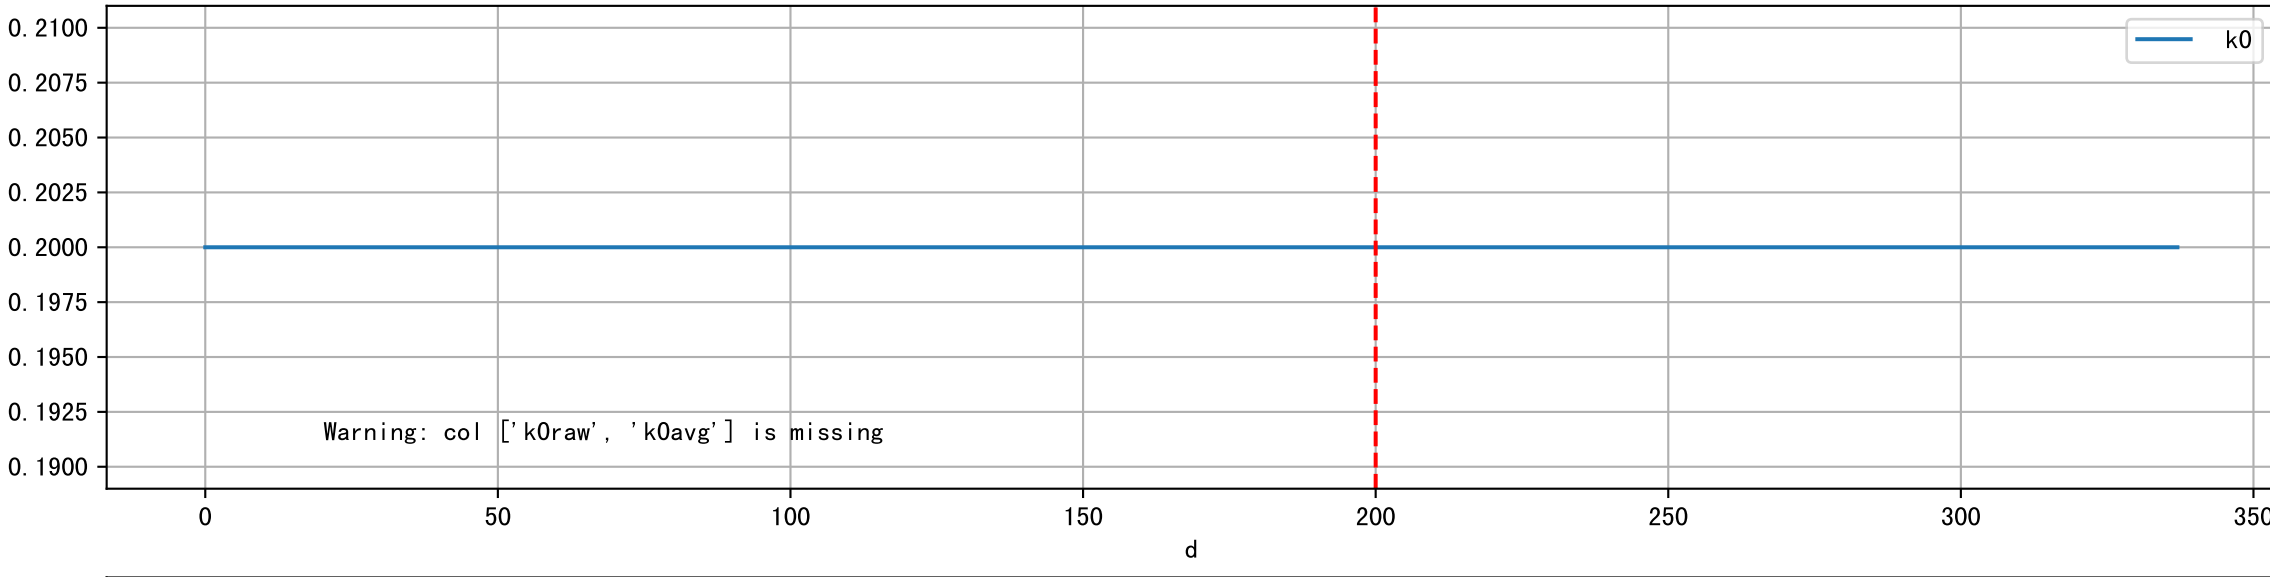

taocraw:-o', 'taocavg', 'taoc'], ['k0raw:-o', 'k0avg', 'k0'], ['k1raw:-o', 'k1avg', 'k1'], ['k2raw:-o', 'k2avg', 'k2'], ['Tblraw:-o', 'Tblavg',

P2-7 D:200 2026-03-14