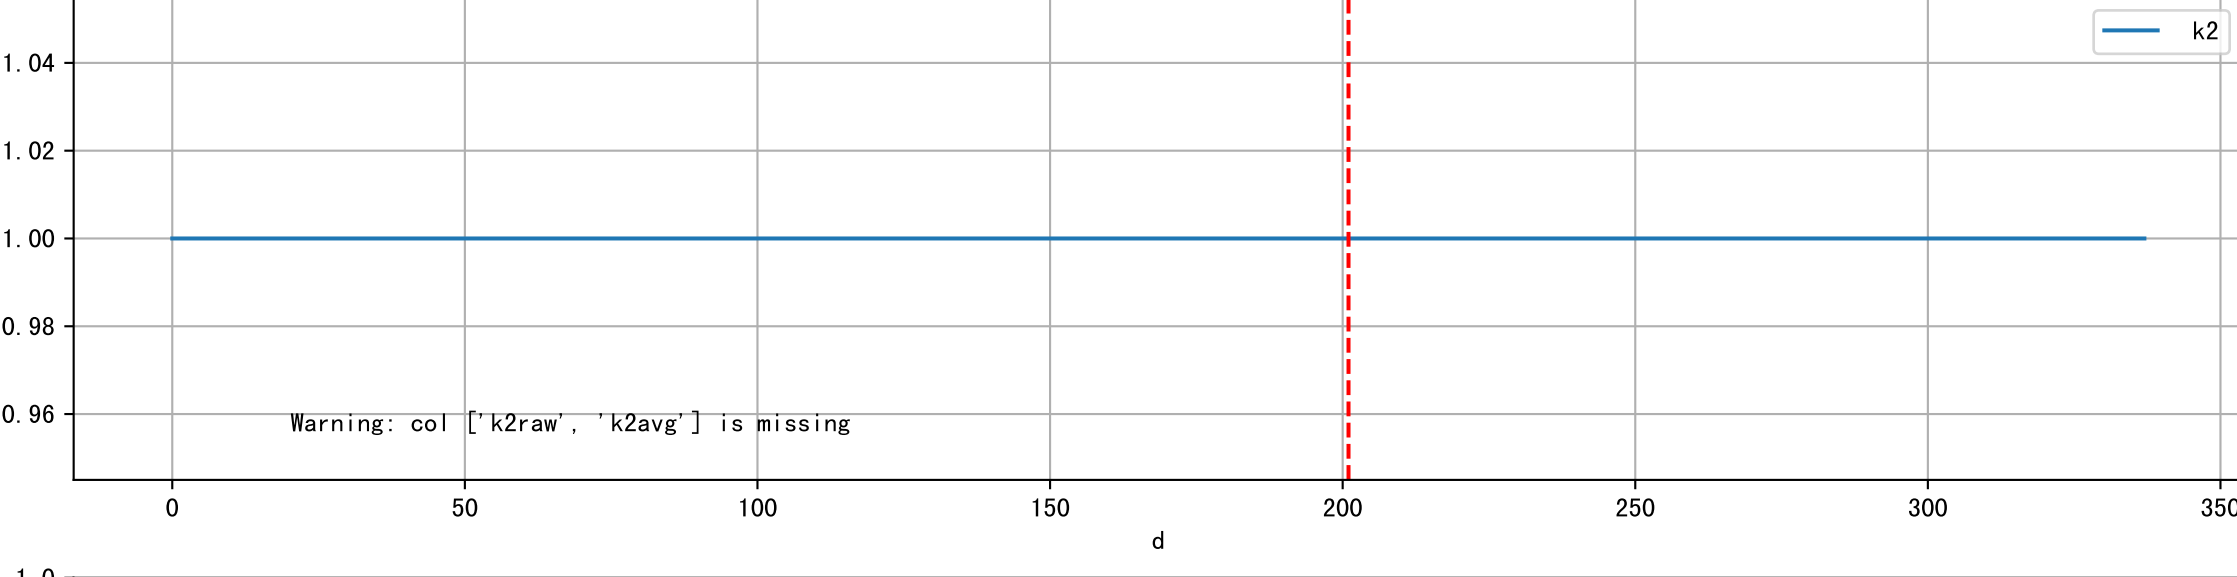

taocraw:-o', 'taocavg', 'taoc'], ['k0raw:-o', 'k0avg', 'k0'], ['k1raw:-o', 'k1avg', 'k1'], ['k2raw:-o', 'k2avg', 'k2'], ['Tblraw:-o', 'Tblavg',

P2-7 D:201 2026-03-15