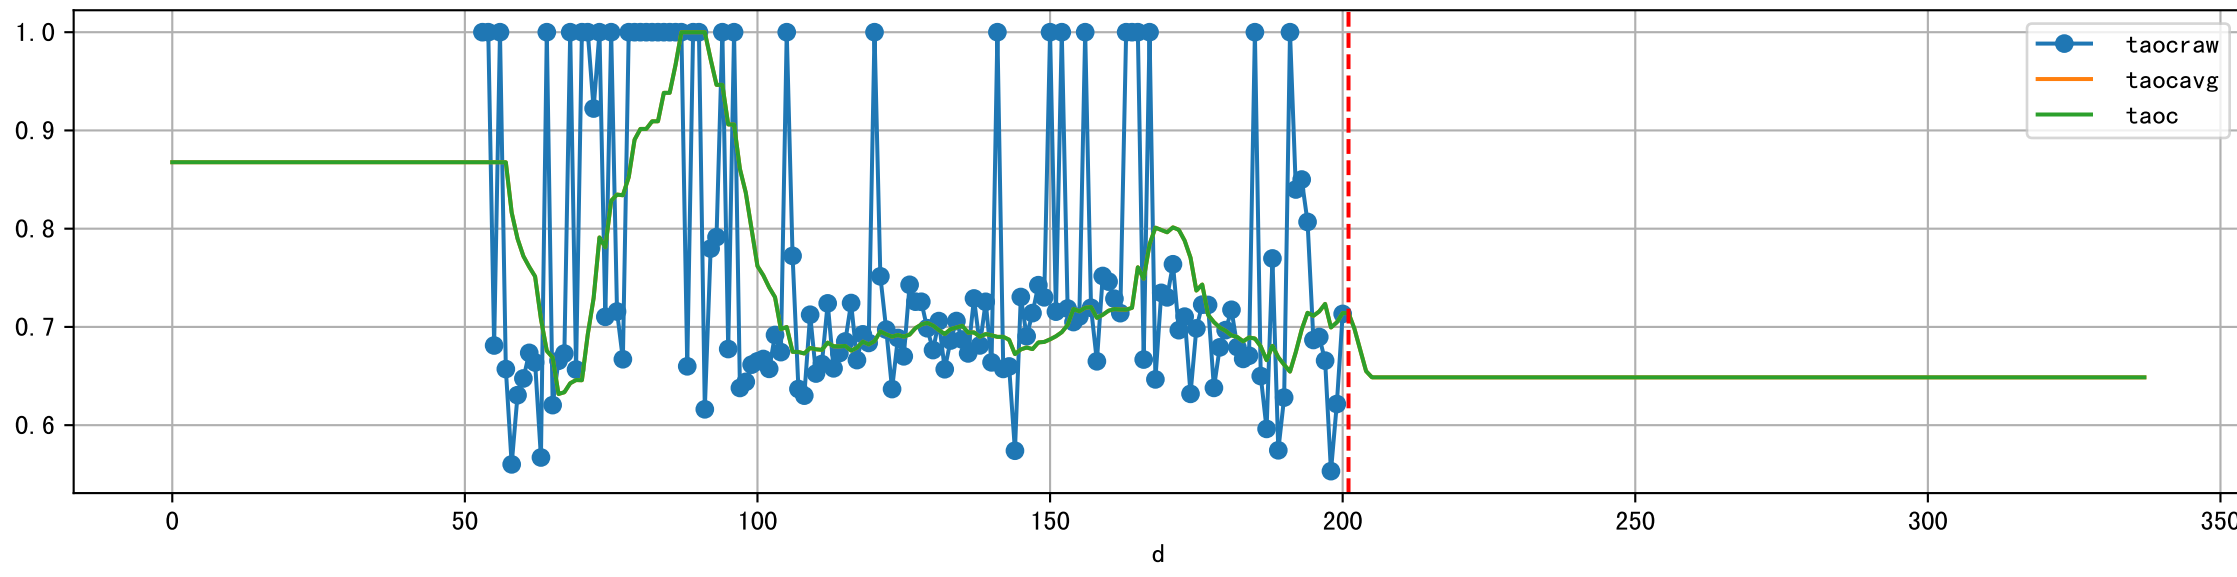

taocraw:-o', 'taocavg', 'taoc'], ['k0raw:-o', 'k0avg', 'k0'], ['k1raw:-o', 'k1avg', 'k1'], ['k2raw:-o', 'k2avg', 'k2'], ['Tblraw:-o', 'Tblavg',

P2-7 D:201 2026-03-15