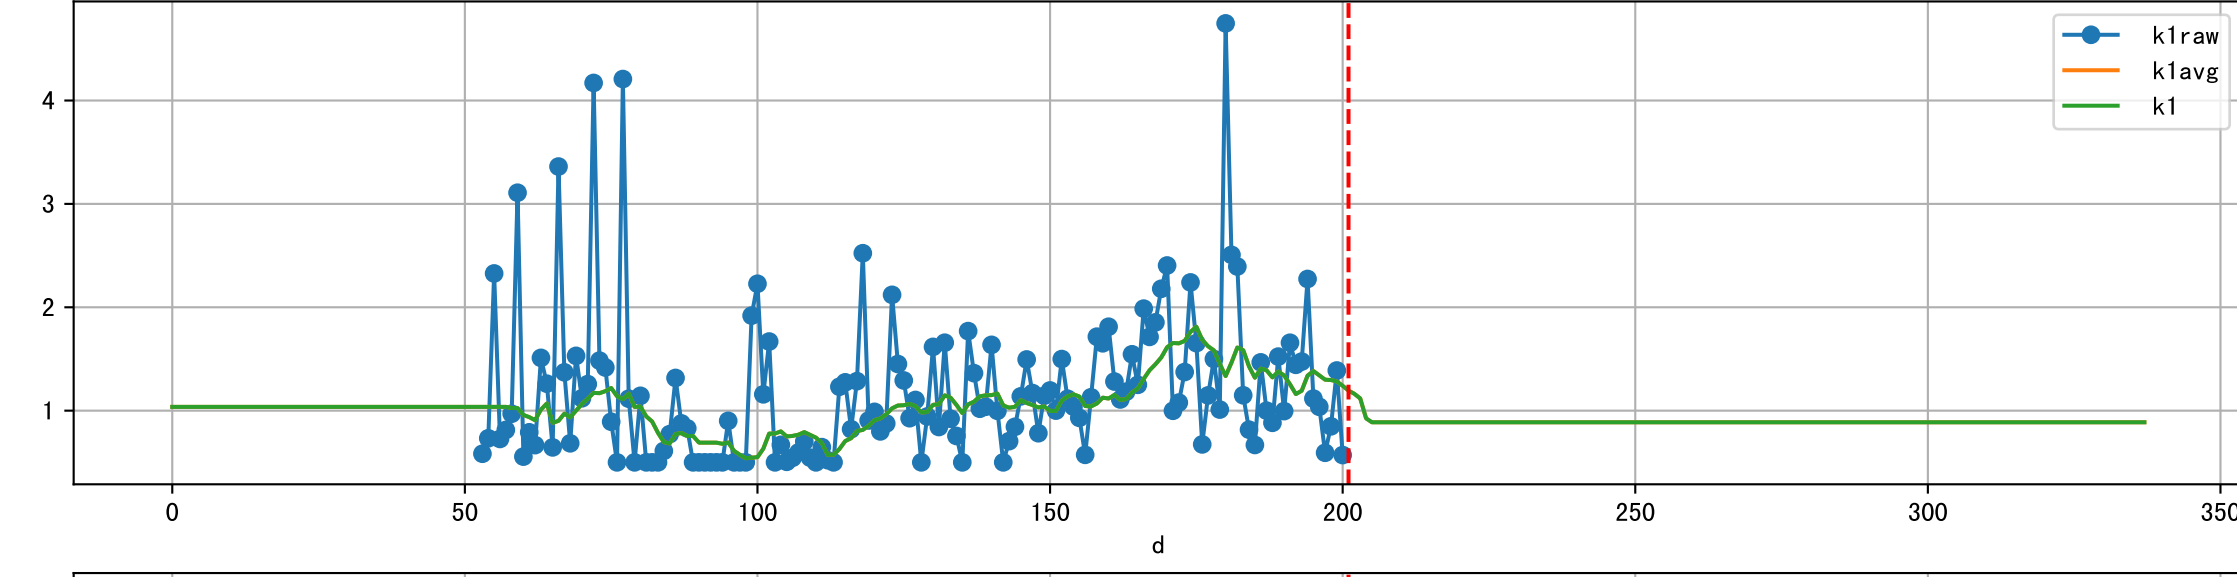

taocraw:-o', 'taocavg', 'taoc'], ['k0raw:-o', 'k0avg', 'k0'], ['k1raw:-o', 'k1avg', 'k1'], ['k2raw:-o', 'k2avg', 'k2'], ['Tblraw:-o', 'Tblavg',

P2-7 D:201 2026-03-15