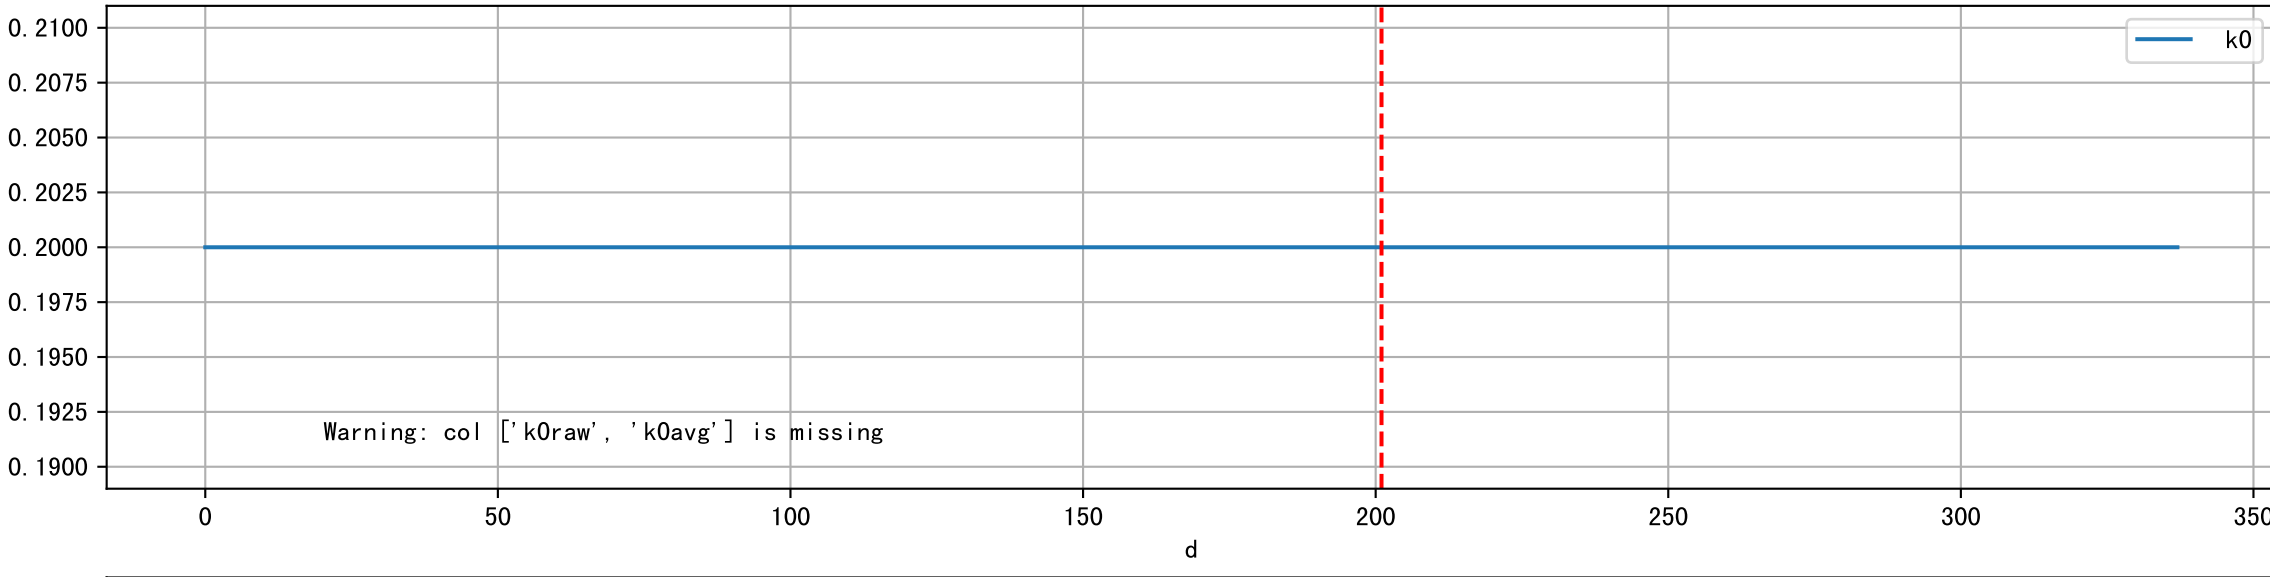

taocraw:-o', 'taocavg', 'taoc'], ['k0raw:-o', 'k0avg', 'k0'], ['k1raw:-o', 'k1avg', 'k1'], ['k2raw:-o', 'k2avg', 'k2'], ['Tblraw:-o', 'Tblavg',

P2-7 D:201 2026-03-15