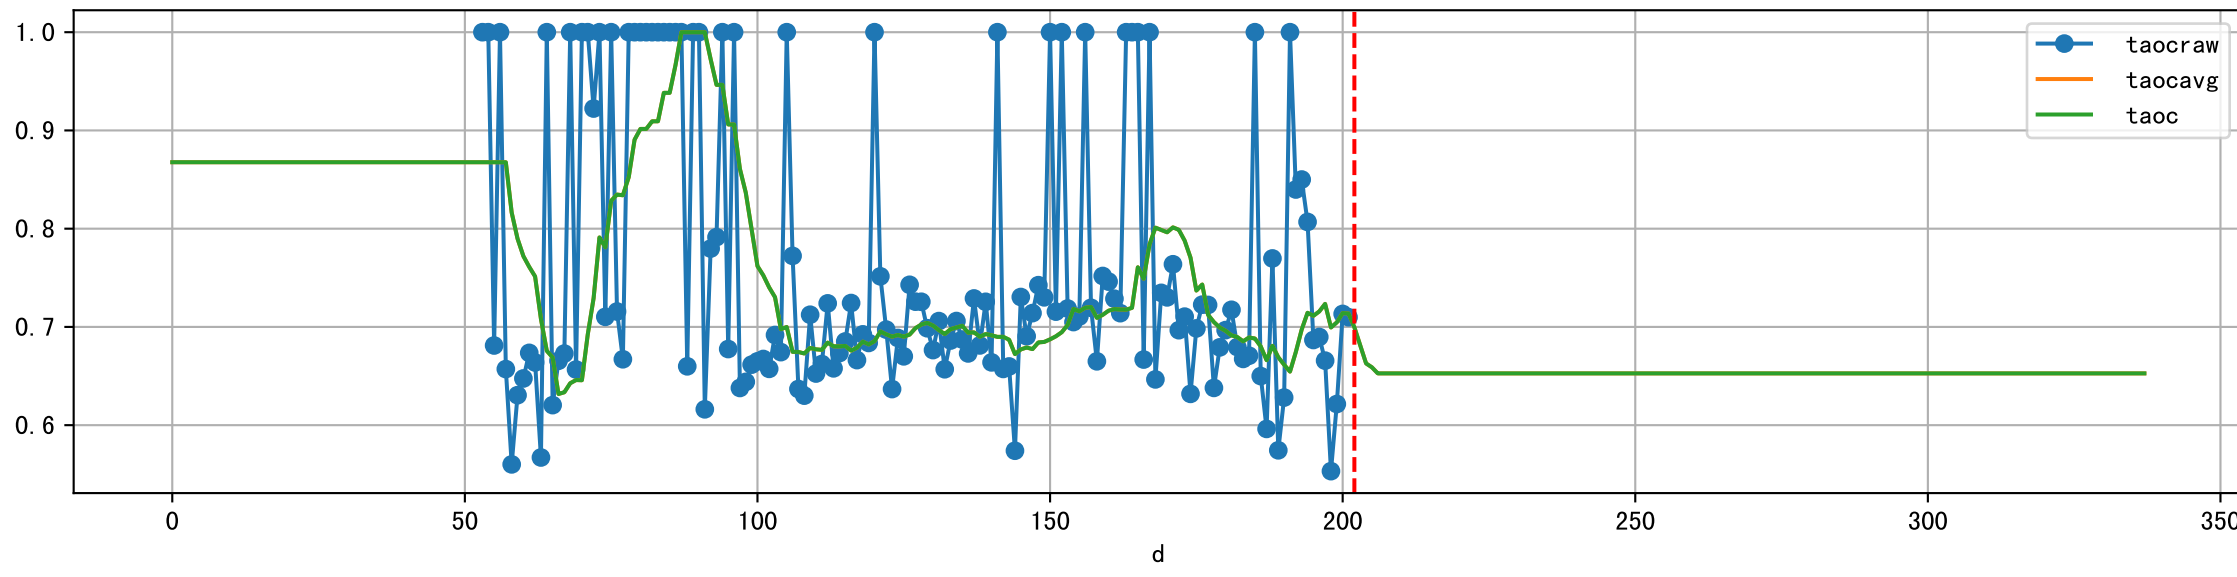

taocraw:-o', 'taocavg', 'taoc'], ['k0raw:-o', 'k0avg', 'k0'], ['k1raw:-o', 'k1avg', 'k1'], ['k2raw:-o', 'k2avg', 'k2'], ['Tblraw:-o', 'Tblavg',

P2-7 D:202 2026-03-16