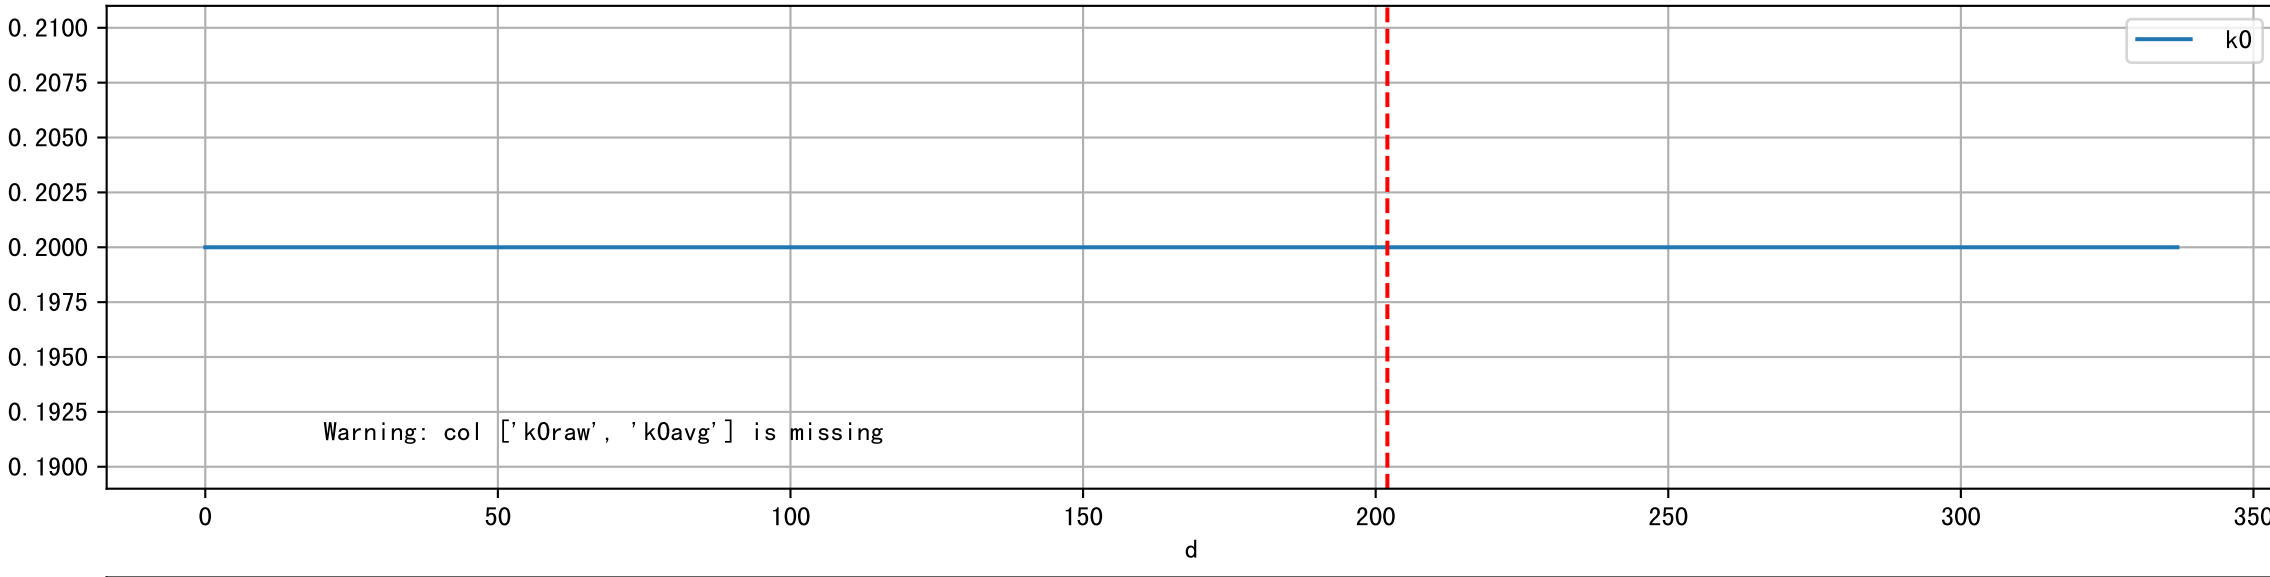

taocraw:-o', 'taocavg', 'taoc'], ['k0raw:-o', 'k0avg', 'k0'], ['k1raw:-o', 'k1avg', 'k1'], ['k2raw:-o', 'k2avg', 'k2'], ['Tblraw:-o', 'Tblavg',

P2-7 D:202 2026-03-16