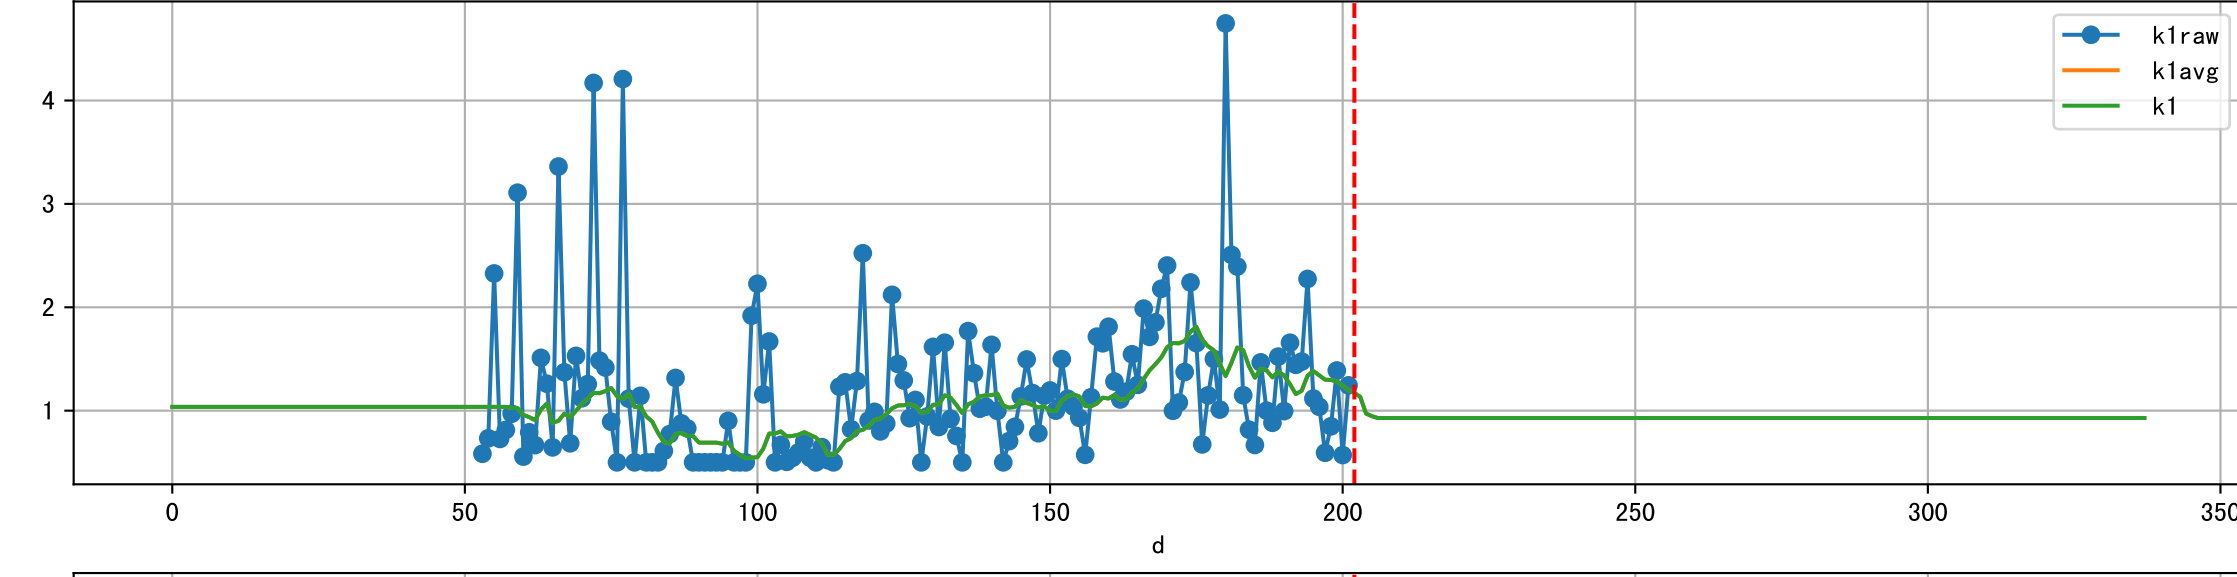

taocraw:-o', 'taocavg', 'taoc'], ['k0raw:-o', 'k0avg', 'k0'], ['k1raw:-o', 'k1avg', 'k1'], ['k2raw:-o', 'k2avg', 'k2'], ['Tblraw:-o', 'Tblavg',

P2-7 D:202 2026-03-16