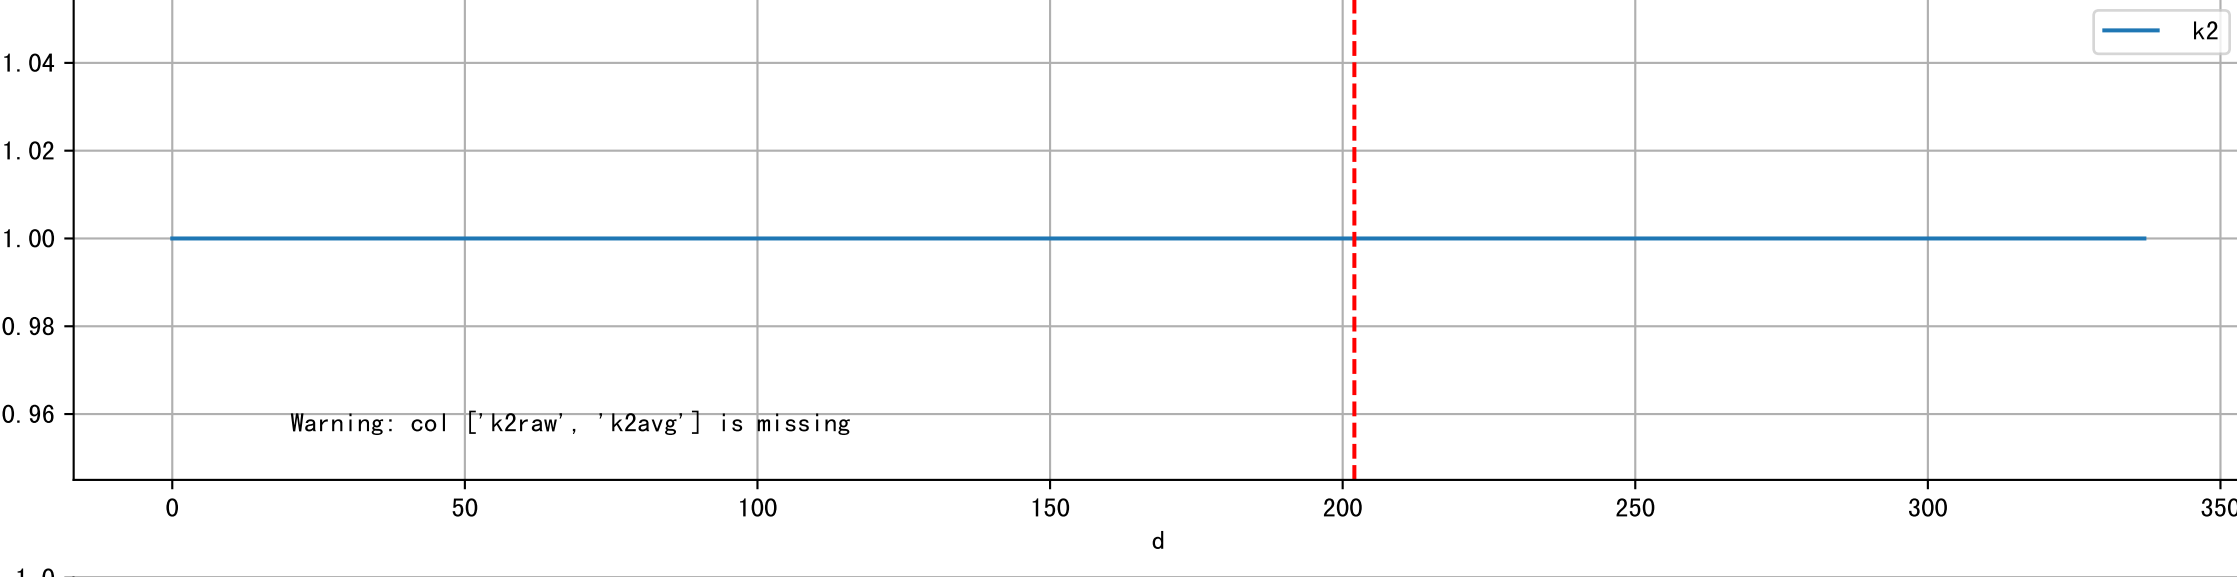

taocraw:-o', 'taocavg', 'taoc'], ['k0raw:-o', 'k0avg', 'k0'], ['k1raw:-o', 'k1avg', 'k1'], ['k2raw:-o', 'k2avg', 'k2'], ['Tblraw:-o', 'Tblavg',

P2-7 D:202 2026-03-16